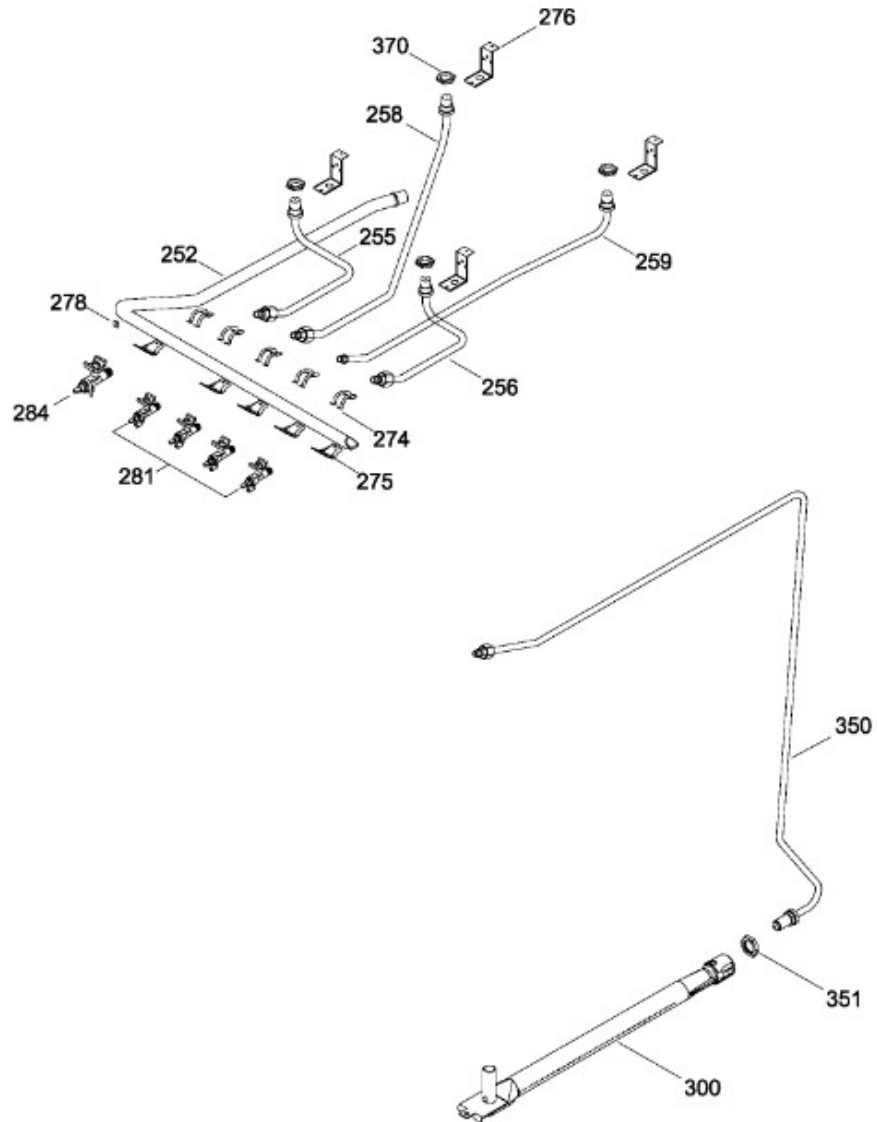

Distribuidor Autorizado

SurteRápido.com

Venta de Refacciones
Electrodomesticas

ESTUFA EM5107BB1

SISTEMA DE GAS

EM5107BB1
EM5107LL1
EM5107NN1