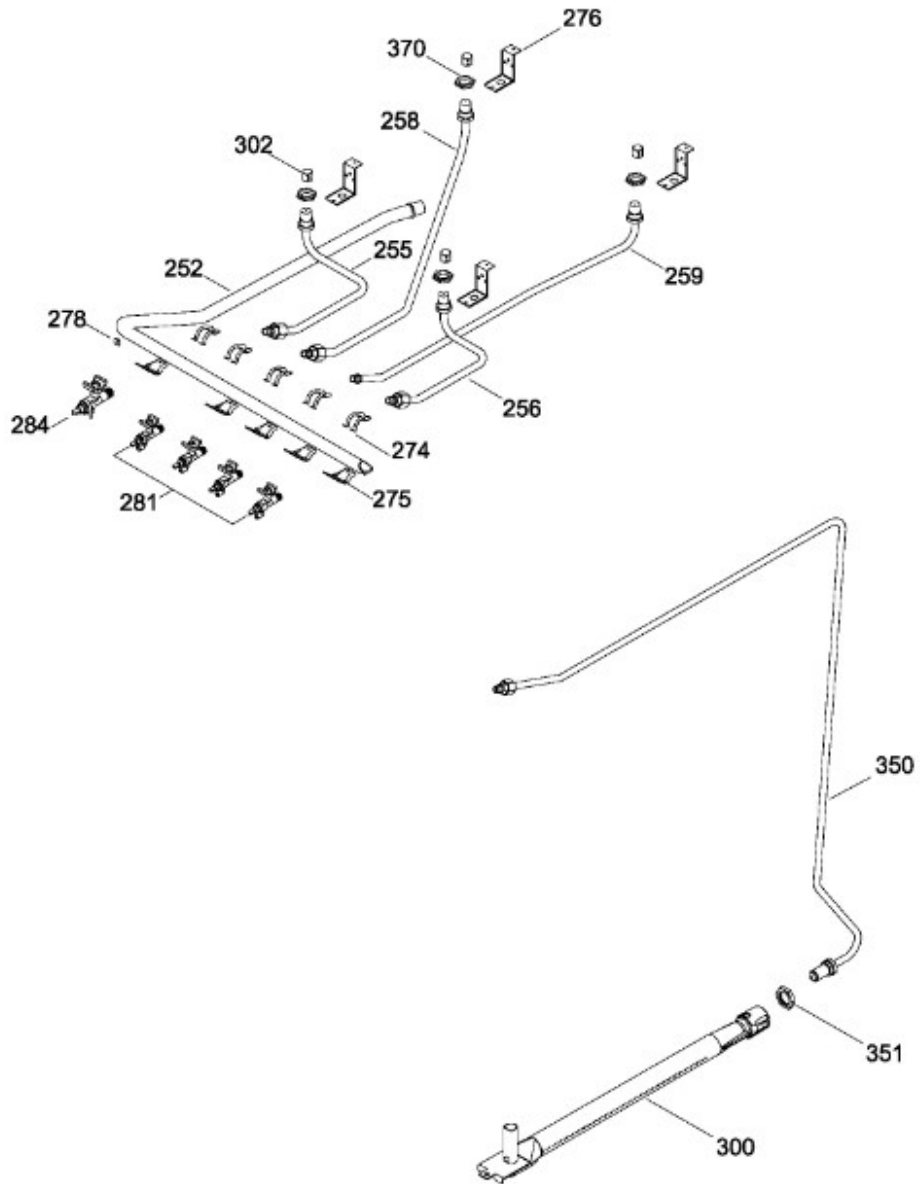

Distribuidor Autorizado

SurteRápido.com

Venta de Refacciones
Electrodomesticas

ESTUFA EM5107BB1B

STEMA DE GAS

EM5107BB1B
EM5107LL1B
EM5107NN1B