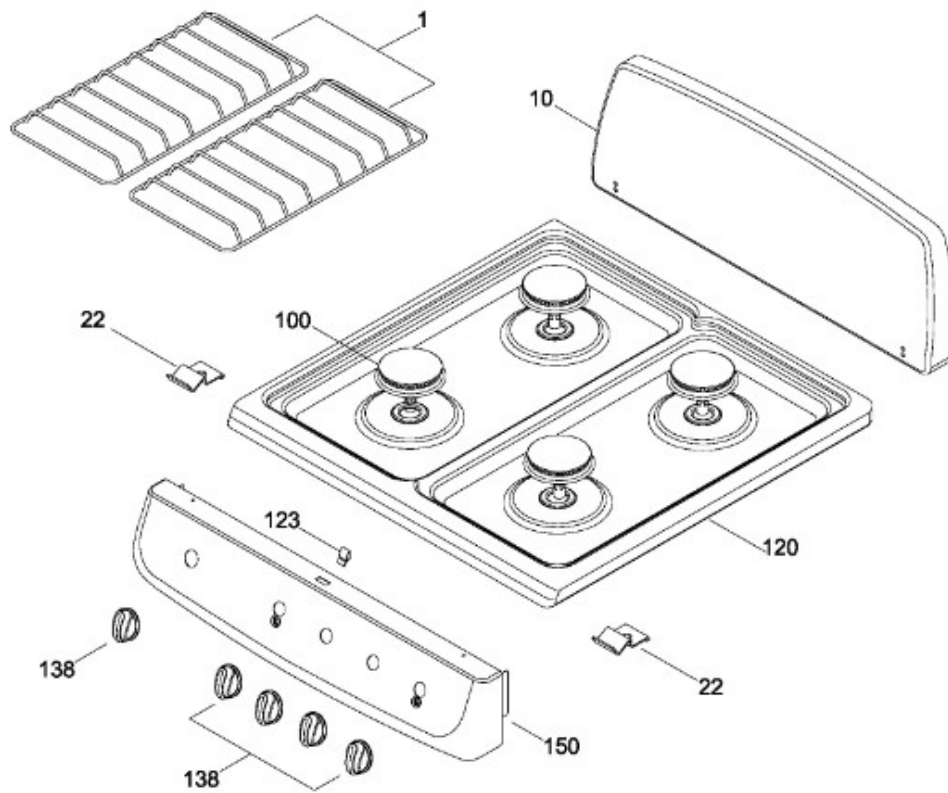

Distribuidor Autorizado

SurteRápido.com

Venta de Refacciones
Electrodomesticas

ESTUFA EM5107BB1B

PANEL DE CONTROL Y CUBIERTA

EM5107BB1B
EM5107LL1B
EM5107NN1B

Distribuidor Autorizado

SurteRápido.com

Distribuidor Autorizado

SurteRápido.com

Venta de Refacciones
Electrodomesticas

ESTUFA EM5107BB1B

Guía	Refacción	Descripción
1	WS01L05379	PARRILLA SUP. ECO. NE.
10	WS01L00700	COPETE EMB. ECLIPSE 20 BL. SE.
10	WS01L14606	COPETE EMB. ECLIPSE 20 BL. SE.
22	WS01A01639	SOPORTE CUBIERTA
100	WS01F01248	ENS. QUEMADOR TROQ. NE.
100	WS01F01248	ENS. QUEMADOR TROQ. NE.
120	WS01L01148	CUBIERTA 20 LN. 4 QUEMADORES STD.
120	WS01L13490	CUBIERTA 20 LN. 4 QUEMADORES STD.
123	WS01A01128	CLIP CUBIERTA
138	WS01L05990	PERILLAS SB BL. IND.
138	WS01L14344	PERILLAS SB BL. IND.
150	WS01L01751	ENS. FRENTE PERILLAS 20 BL.
252	WS01F03186	TUBO VALVULAS
255	WS01F02786	TUBO ALI. FBP 20-24 F.
256	WS01F04052	TUBO ALI. FBP 20 - 24 F.
258	WS01F02787	TUBO ALI. FBP 20 - 24
259	WS01F02748	TUBO ALI. FBP 20-24
274	WS01A01471	ABRAZADERA SUP.
275	WS01A01469	ABRAZADERA INF.
276	WS01A01145	SOPORTE TUBO QUEMADOR
278	WS01A01481	TUERCA
281	WS01F03720	VALVULA QUEMADOR
284	WS01F03617	VALVULA DE 5 POSICIONES
300	WS01F04034	QUEMADOR HORNO ALUM. (ENC.)
302	WS01A01131	ANILLO REGULADOR DE AIRE
350	WS01F02789	TUBO ALI. HORNO 24
351	WS01A01029	TUERCA 9/16-18 CAJA QUEMADORES
370	WS01A01130	TUERCA ECO.
460	WS01L11454	LATERAL HORNO 20" CATA
462	WS01L09343	DEFLECTOR CHIMENEA(NGO)
462	WS01L09343	DEFLECTOR CHIMENEA(NGO)
469	WS01L05210	PARRILLA HORNO
480	WS01L06185	PISO HORNO 20
500	WS01L03529	LATERAL ESTUFA BL. (IMASA)
507	WS01A01144	RANGE ANTITIP (SOP. ANT.)