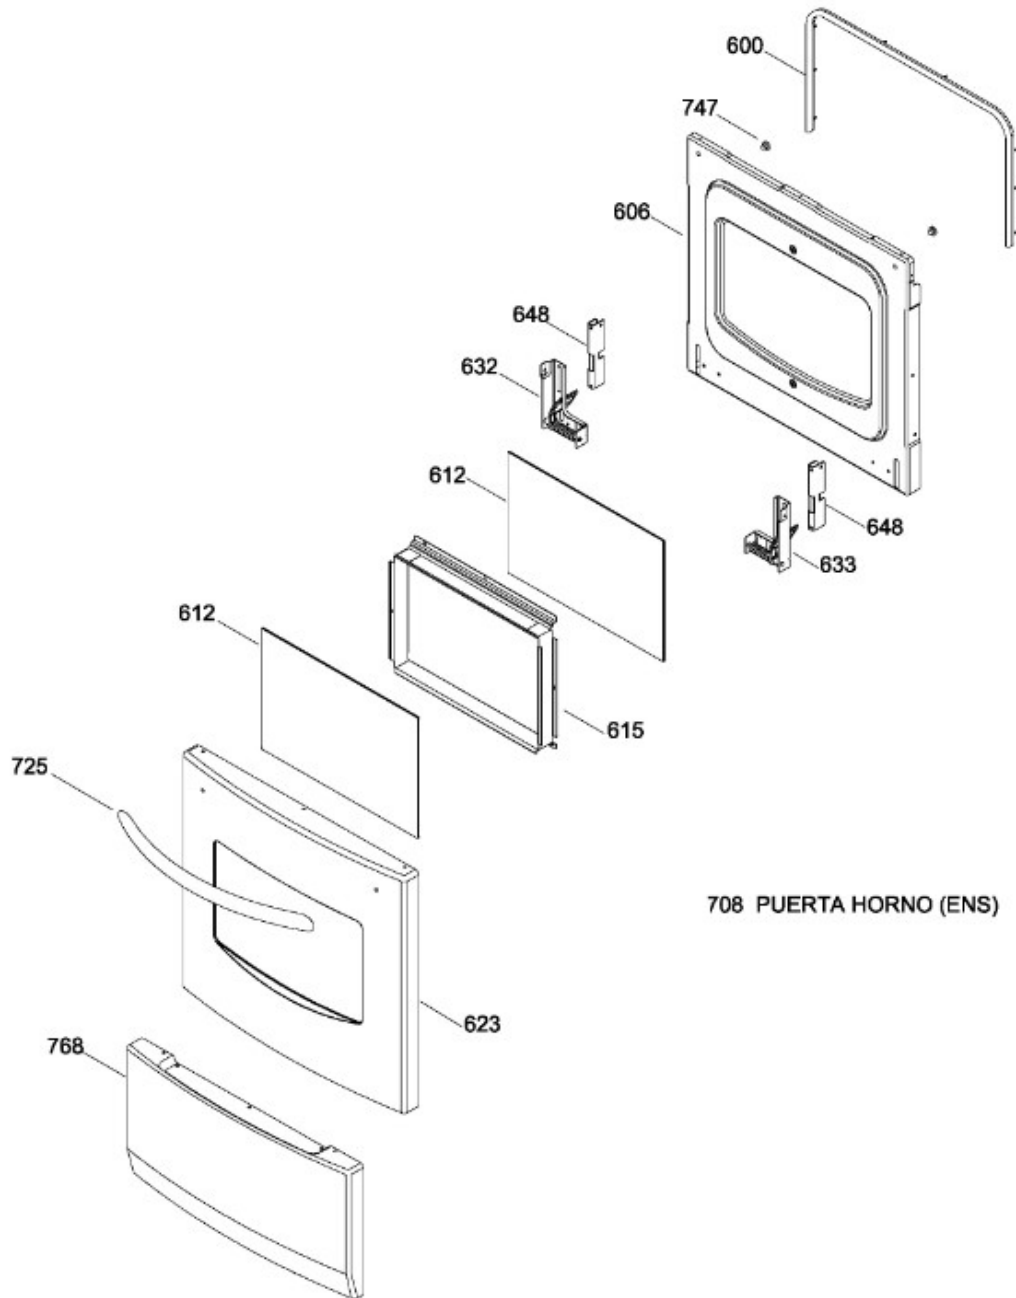

GABINETE

EM5107BB1B
EM5107LL1B
EM5107NN1B

Distribuidor Autorizado

SurteRápido.com

Venta de Refacciones
Electrodomesticas

ESTUFA EM5107BB1B

PUERTA

EM5107BB1B
EM5107LL1B
EM5107NN1B

Distribuidor Autorizado

SurteRápido.com

Venta de Refacciones
Electrodomesticas

ESTUFA EM5107BB1B

Guía	Refacción	Descripción
1	WS01L05379	PARRILLA SUP. ECO. NE.
10	WS01L00700	COPETE EMB. ECLIPSE 20 BL. SE.
10	WS01L14606	COPETE EMB. ECLIPSE 20 BL. SE.
22	WS01A01639	SOPORTE CUBIERTA
100	WS01F01248	ENS. QUEMADOR TROQ. NE.
100	WS01F01248	ENS. QUEMADOR TROQ. NE.
120	WS01L01148	CUBIERTA 20 LN. 4 QUEMADORES STD.
120	WS01L13490	CUBIERTA 20 LN. 4 QUEMADORES STD.
123	WS01A01128	CLIP CUBIERTA
138	WS01L05990	PERILLAS SB BL. IND.
138	WS01L14344	PERILLAS SB BL. IND.
150	WS01L01751	ENS. FRENTE PERILLAS 20 BL.
252	WS01F03186	TUBO VALVULAS
255	WS01F02786	TUBO ALI. FBP 20-24 F.
256	WS01F04052	TUBO ALI. FBP 20 - 24 F.
258	WS01F02787	TUBO ALI. FBP 20 - 24
259	WS01F02748	TUBO ALI. FBP 20-24
274	WS01A01471	ABRAZADERA SUP.
275	WS01A01469	ABRAZADERA INF.
276	WS01A01145	SOPORTE TUBO QUEMADOR
278	WS01A01481	TUERCA
281	WS01F03720	VALVULA QUEMADOR
284	WS01F03617	VALVULA DE 5 POSICIONES
300	WS01F04034	QUEMADOR HORNO ALUM. (ENC.)
302	WS01A01131	ANILLO REGULADOR DE AIRE
350	WS01F02789	TUBO ALI. HORNO 24
351	WS01A01029	TUERCA 9/16-18 CAJA QUEMADORES
370	WS01A01130	TUERCA ECO.
460	WS01L11454	LATERAL HORNO 20" CATA
462	WS01L09343	DEFLECTOR CHIMENEA(NGO)
462	WS01L09343	DEFLECTOR CHIMENEA(NGO)
469	WS01L05210	PARRILLA HORNO
480	WS01L06185	PISO HORNO 20
500	WS01L03529	LATERAL ESTUFA BL. (IMASA)
507	WS01A01144	RANGE ANTITIP (SOP. ANT.)