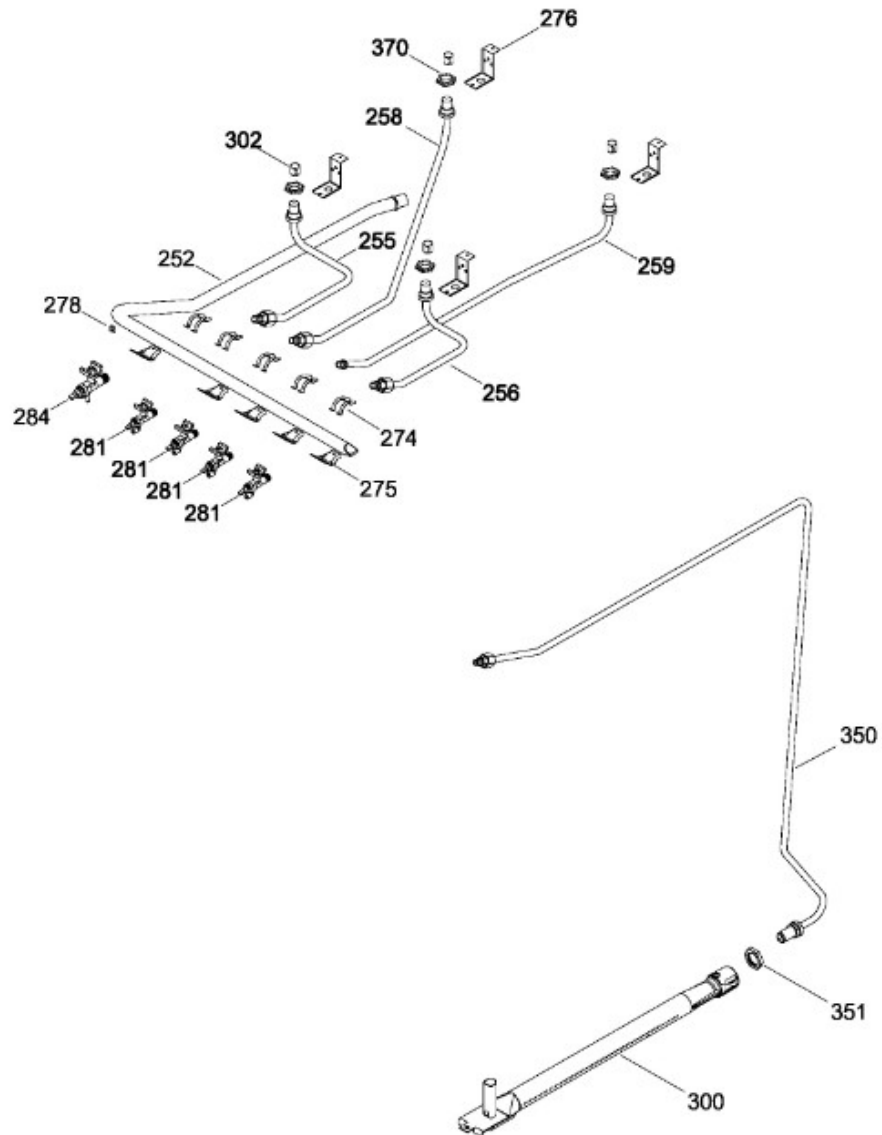

Distribuidor Autorizado

SurteRápido.com

Venta de Refacciones
Electrodomesticas

ESTUFA EM5107BB2A

SISTEMA DE GAS

EM5107BB2A
EM5107LL2A
EM5107NN2A