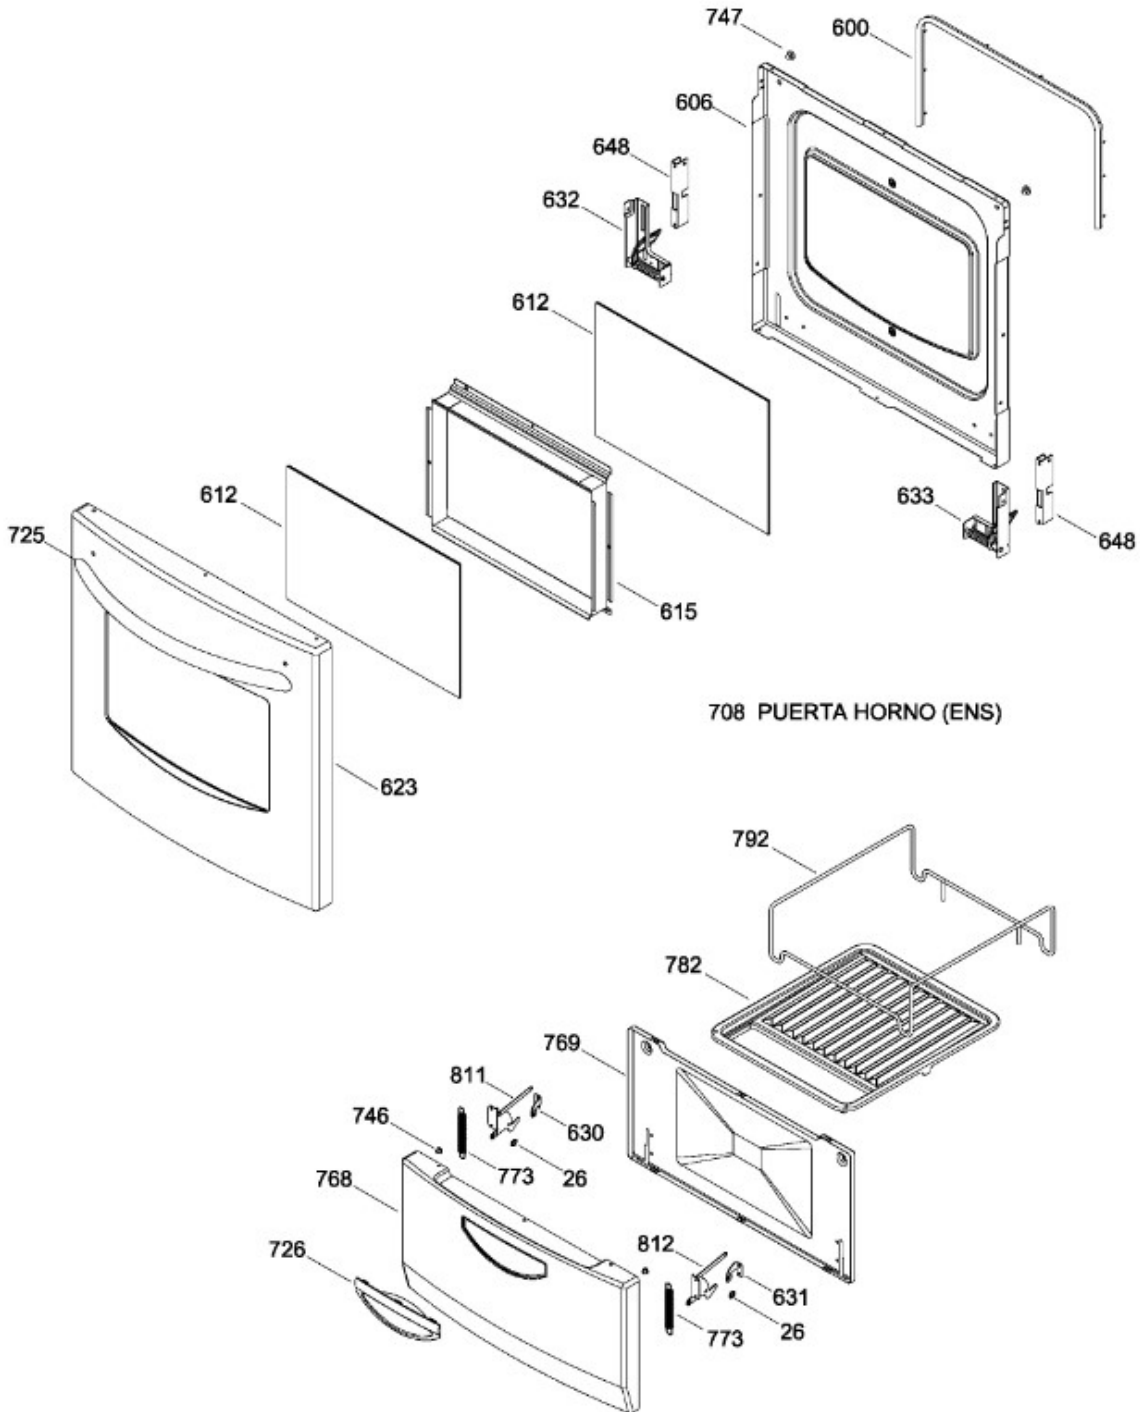

GABINETE

EM5107BB2A
EM5107LL2A
EM5107NN2A

Distribuidor Autorizado

SurteRápido.com

Venta de Refacciones
Electrodomesticas

ESTUFA EM5107BB2A

PUERTA

EM5107BB2A
EM5107LL2A
EM5107NN2A

Distribuidor Autorizado

SurteRápido.com

Venta de Refacciones
Electrodomesticas

ESTUFA EM5107BB2A

Guía	Refacción	Descripción
1	WS01L05419	PARRILLA SUP. NE.
10	WS01L00700	COPETE EMB. ECLIPSE 20 BL. SE.
10	WS01L14606	COPETE EMB. ECLIPSE 20 BL. SE.
22	WS01A01639	SOPORTE CUBIERTA
26	WS01A01042	TUERCA RAPIDA
100	WS01F01248	ENS. QUEMADOR TROQ. NE.
100	WS01F01248	ENS. QUEMADOR TROQ. NE.
120	WS01L01148	CUBIERTA 20 LN. 4 QUEMADORES STD.
120	WS01L13490	CUBIERTA 20 LN. 4 QUEMADORES STD.
123	WS01A01128	CLIP CUBIERTA
138	WS01L05990	PERILLAS SB BL. IND.
138	WS01L14344	PERILLAS SB BL. IND.
150	WS01L01751	ENS. FRENTE PERILLAS 20 BL.
252	WS01F03186	TUBO VALVULAS
255	WS01F02786	TUBO ALI. FBP 20-24 F.
256	WS01F04052	TUBO ALI. FBP 20 - 24 F.
258	WS01F02787	TUBO ALI. FBP 20 - 24
259	WS01F02748	TUBO ALI. FBP 20-24
274	WS01A01471	ABRAZADERA SUP.
275	WS01A01469	ABRAZADERA INF.
276	WS01A01145	SOPORTE TUBO QUEMADOR
278	WS01A01481	TUERCA
281	WS01F03720	VALVULA QUEMADOR
284	WS01F03617	VALVULA DE 5 POSICIONES
300	WS01F04034	QUEMADOR HORNO ALUM. (ENC.)
302	WS01A01131	ANILLO REGULADOR DE AIRE
350	WS01F02789	TUBO ALI. HORNO 24
351	WS01A01029	TUERCA 9/16-18 CAJA QUEMADORES
370	WS01A01130	TUERCA ECO.
460	WS01L09342	LATERAL HORNO 20" PIR
469	WS01L05210	PARRILLA HORNO
480	WS01L06185	PISO HORNO 20
500	WS01L03529	LATERAL ESTUFA BL. (IMASA)
507	WS01A01144	RANGE ANTITIP (SOP. ANT.)
518	WS01L09408	BASE SOPORTE