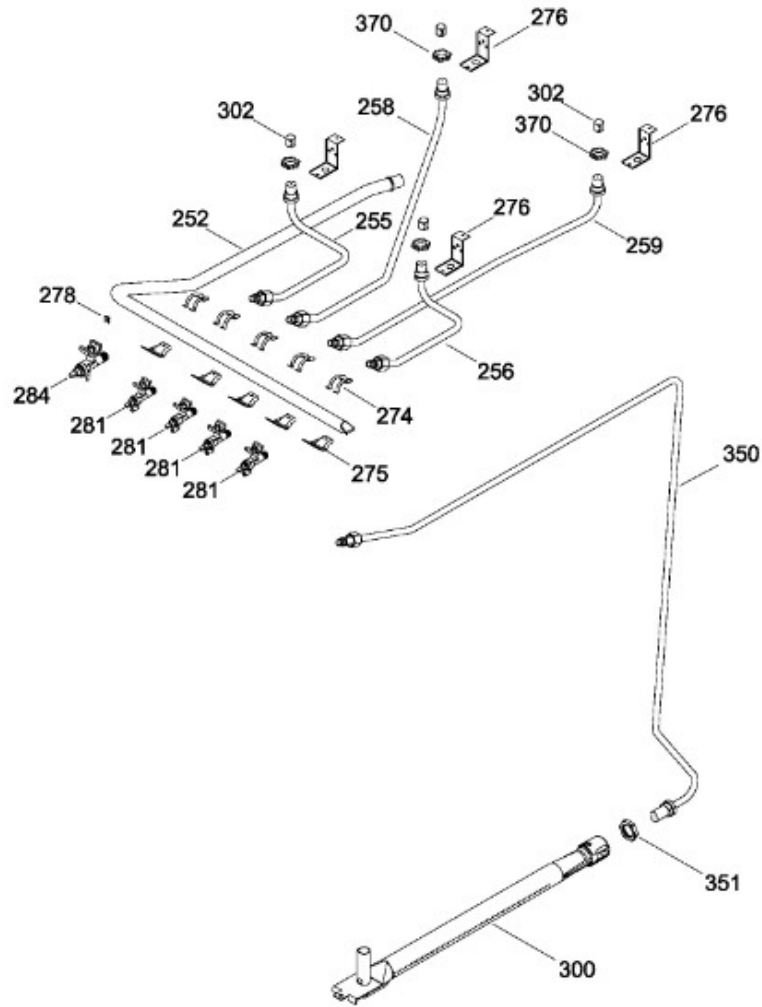

Distribuidor Autorizado

SurteRápido.com

Venta de Refacciones
Electrodomesticas

ESTUFA EM5107BB3A

PANEL DE CONTROL Y CUBIERTA

EM5107BB3A
EM5107LL3A
EM5107NN3A

Distribuidor Autorizado

SurteRápido.com

Venta de Refacciones
Electrodomesticas

ESTUFA EM5107BB3A

SISTEMA DE GAS

EM5107BB3A
EM5107LL3A
EM5107NN3A

Distribuidor Autorizado

SurteRápido.com

Venta de Refacciones
Electrodomesticas

ESTUFA EM5107BB3A

Distribuidor Autorizado

SurteRápido.com

Venta de Refacciones
Electrodomesticas

ESTUFA EM5107BB3A

Guía	Refacción	Descripción
1	WS01L05419	PARRILLA SUP. NE.
10	WS01L12686	COPETE (BCO)
22	WS01A02263	SOPORTE CUBIERTA SUP
23	WS01A02264	SOPORTE CUBIERTA SUP
26	WS01A01042	TUERCA RAPIDA
100	WS01F01248	ENS. QUEMADOR TROQ. NE.
100	WS01F01248	ENS. QUEMADOR TROQ. NE.
120	183D9595P016BL	CUBIERTA SUPERIOR (BCO)
123	WS01A01128	CLIP CUBIERTA
138	WS01L05990	PERILLAS SB BL. IND.
138	WS01L14344	PERILLAS SB BL. IND.
150	WS01L01751	ENS. FRENTE PERILLAS 20 BL.
252	WS01F03186	TUBO VALVULAS
255	WS01F02786	TUBO ALI. FBP 20-24 F.
256	WS01F04052	TUBO ALI. FBP 20 - 24 F.
258	WS01F02787	TUBO ALI. FBP 20 - 24
259	WS01F02748	TUBO ALI. FBP 20-24
274	WS01A01471	ABRAZADERA SUP.
275	WS01A01469	ABRAZADERA INF.
276	WS01A01145	SOPORTE TUBO QUEMADOR
278	WS01A01481	TUERCA
281	WS01F03720	VALVULA QUEMADOR
284	WS01F03617	VALVULA DE 5 POSICIONES
300	WS01F04034	QUEMADOR HORNO ALUM. (ENC.)
302	WS01A01131	ANILLO REGULADOR DE AIRE
350	WS01F07103	TUBO ALI. HORNO 24"
351	WS01A01029	TUERCA 9/16-18 CAJA QUEMADORES
370	WS01A01130	TUERCA ECO.
460	WS01L03585	LATERAL HORNO 20 LN.
469	WS01L05210	PARRILLA HORNO
480	WS01L06185	PISO HORNO 20
500	WS01L03529	LATERAL ESTUFA BL. (IMASA)
518	WS01L12919	PATIN ESTUFA NE. 20"-24"
588	WS01L11403	DEFLECTOR QUEMADOR HORNO
600	WS01L12699	SELLO MARCO FRONTAL