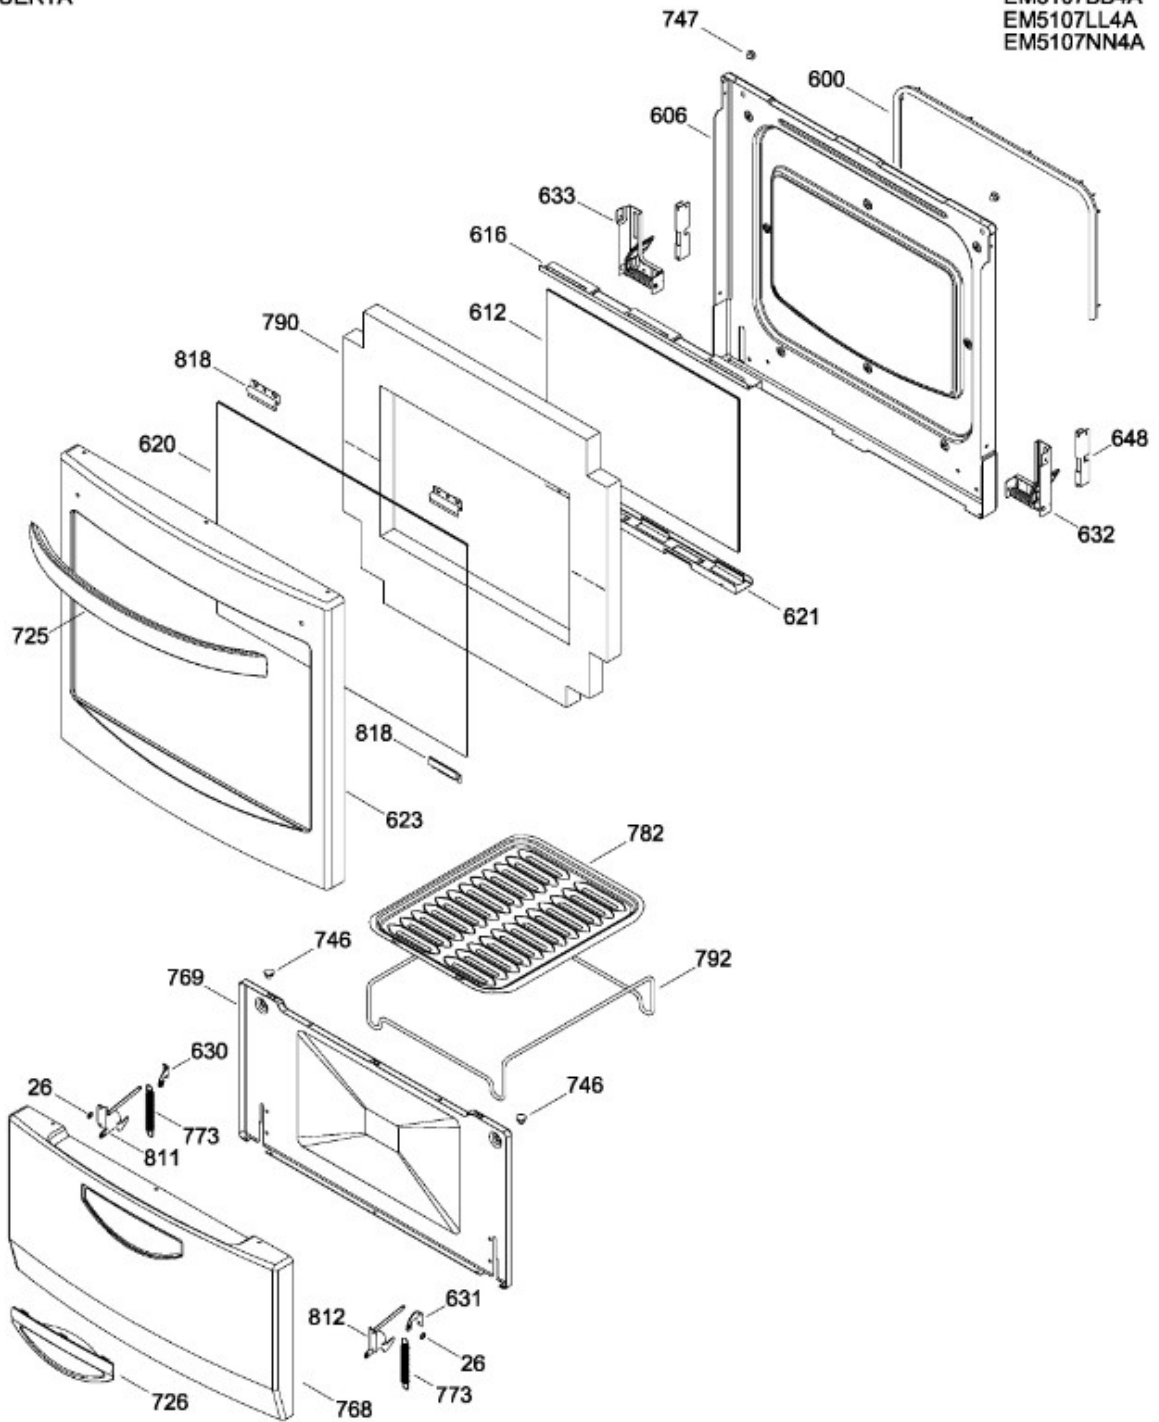

GABINETE

EM5107BB4A
EM5107LL4A
EM5107NN4A

Distribuidor Autorizado

SurteRápido.com

Venta de Refacciones
Electrodomesticas

ESTUFA EM5107BB4A

PUERTA

EM5107BB4A
EM5107LL4A
EM5107NN4A

Distribuidor Autorizado

SurteRápido.com

Venta de Refacciones
Electrodomesticas

ESTUFA EM5107BB4A

Guía	Refacción	Descripción
1	WS01L05419	PARRILLA SUP. NE.
10	WS01L14606	COPETE EMB. ECLIPSE 20" BL. SE
22	WS01A02263	SOPORTE CUBIERTA SUP
23	WS01A02264	SOPORTE CUBIERTA SUP
26	WS01A01042	TUERCA RAPIDA
100	WS01L12047	ENS. QUEMADOR TROQUELADO NEG
100	WS01L12047	ENS. QUEMADOR TROQUELADO NEG
100	WS01F01248	ENS. QUEMADOR TROQUELADO NEG
120	WS01L13490	CUBIERTA SUP.20" ELEC. BL.
123	WS01A01128	CLIP CUBIERTA
138	WS01L14344	PERILLA
150	WS01L14503	ENS. FRENTE PERILLAS 20" BL. C
252	WS01F03186	TUBO VALVULAS
255	WS01F02786	TUBO ALI. FBP 20-24 F.
256	WS01F04052	TUBO ALI. FBP 20 - 24 F.
258	WS01F02787	TUBO ALI. FBP 20 - 24
259	WS01F02748	TUBO ALI. FBP 20-24
268	WS01A00708	2OPORTE P/BUJIA CENTRAL
268	WS01A00708	2OPORTE P/BUJIA CENTRAL
274	WS01A01471	ABRAZADERA SUP.
275	WS01A01469	ABRAZADERA INF.
278	WS01A01481	TUERCA
281	WS01F03720	VALVULA QUEMADOR
284	WS01F03617	VALVULA DE 5 POSICIONES
300	WS01F04034	QUEMADOR HORNO ALUM. (ENC.)
302	WS01A01131	ANILLO REGULADOR DE AIRE
350	WS01F07103	TUBO ALI. HORNO 24"
351	WS01A01029	TUERCA 9/16-18 CAJA QUEMADORES
370	WS01A01130	TUERCA ECO.
460	WS01L14478	LATERAL HORNO 20" PZ.
469	WS01L05210	PARRILLA HORNO
480	WS01L14415	PISO HORNO 20" PZ.
500	WS01L03529	LATERAL ESTUFA BL. (IMASA)
518	WS01L12919	PATIN ESTUFA NE. 20"-24"
588	WS01L11403	DEFLECTOR QUEMADOR HORNO