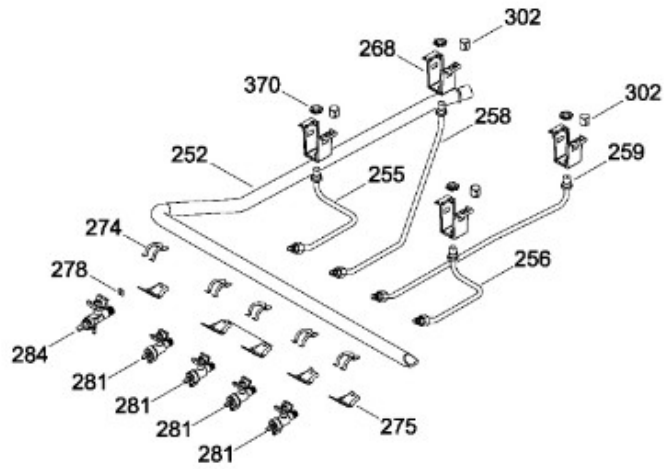

Distribuidor Autorizado

SurteRápido.com

Venta de Refacciones
Electrodomesticas

SISTEMA DE GAS

ESTUFA EM5107BB4A

EM5107BB4A
EM5107LL4A
EM5107NN4A