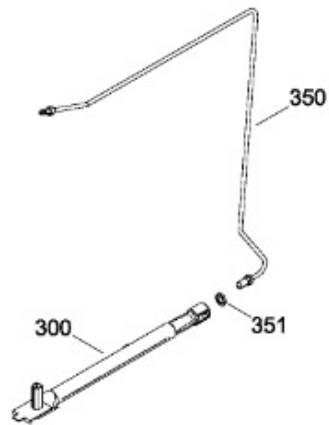

Distribuidor Autorizado

SurteRápido.com

Venta de Refacciones
Electrodomesticas

SISTEMA DE GAS

ESTUFA EM5107BB4A

EM5107BB4A
EM5107LL4A
EM5107NN4A