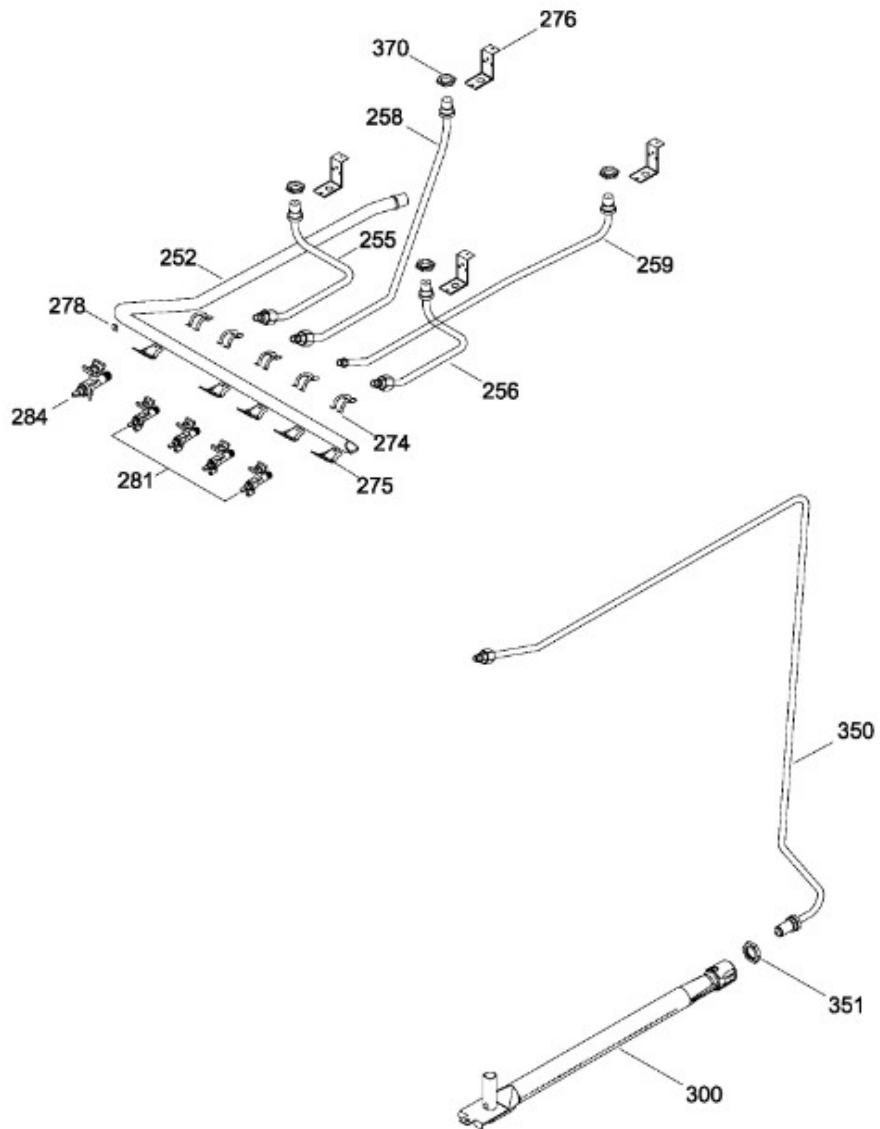

Distribuidor Autorizado

SurteRápido.com

Venta de Refacciones
Electrodomesticas

ESTUFA EM5107LL1

SISTEMA DE GAS

EM5107BB1
EM5107LL1
EM5107NN1