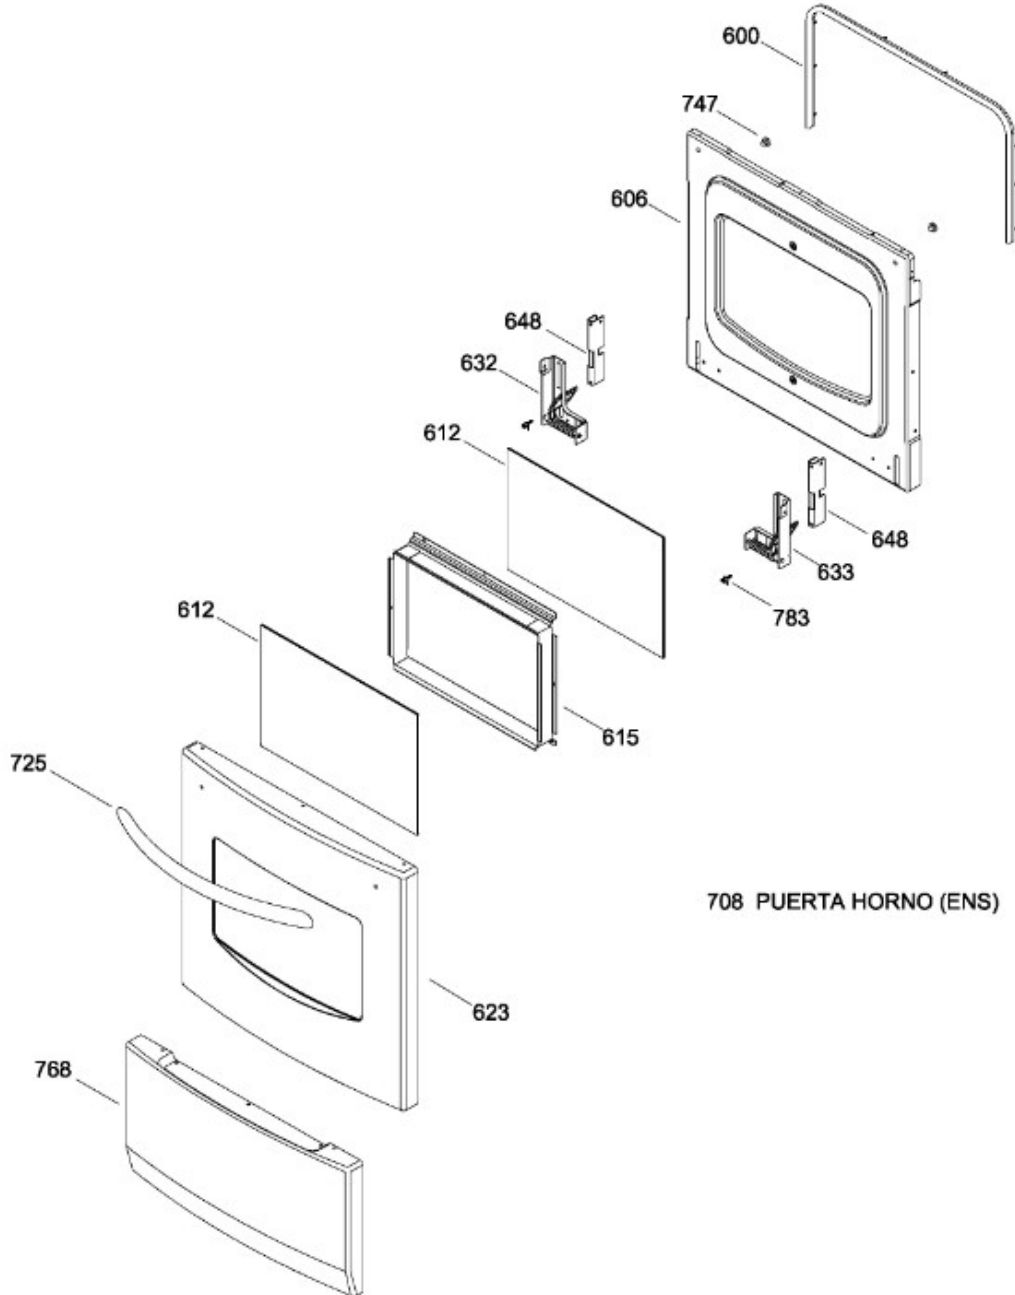

Distribuidor Autorizado

SurteRápido.com

Venta de Refacciones
Electrodomesticas

ESTUFA EM5107LL1

PUERTA

EM5107BB1
EM5107LL1
EM5107NN1

Distribuidor Autorizado

SurteRápido.com

Venta de Refacciones
Electrodomesticas

ESTUFA EM5107LL1

Guía	Refacción	Descripción
1	WS01L05380	PARRILLA SUPERIOR ECONOMICA
1	WS01L05379	PARRILLA SUPERIOR ECONOMICA
10	222D1121P035	COPETE(BIS)
22	WS01A01639	SOPORTE CUBIERTA
100	WS01F01248	ENS. QUEMADOR TROQ. NE.
100	WS01F01248	ENS. QUEMADOR TROQ. NE.
120	183D9595P010	CUBIERTA SUP. 20" BIS. 4STD CT
123	WS01A01128	CLIP CUBIERTA
138	WS01L05991	PERILLAS SB BI. IND.
138	WS01L14346	PERILLAS SB BI. IND.
150	222D1460G088	FRENTE DE PERILLAS ENS(BIS)
252	WS01F03186	TUBO VALVULAS
255	WS01F02786	TUBO ALI. FBP 20-24 F.
256	WS01F04052	TUBO ALI. FBP 20 - 24 F.
258	WS01F02787	TUBO ALI. FBP 20 - 24
259	WS01F02748	TUBO ALI. FBP 20-24
274	WS01A01471	ABRAZADERA SUP.
275	WS01A01469	ABRAZADERA INF.
276	WS01A01145	SOPORTE TUBO QUEMADOR
278	WS01A01481	TUERCA
281	WS01F03720	VALVULA QUEMADOR
284	WS01F03617	VALVULA DE 5 POSICIONES
300	WS01F04034	QUEMADOR HORNO ALUM. (ENC.)
350	WS01F02789	TUBO ALI. HORNO 24
351	WS01A01029	TUERCA 9/16-18 CAJA QUEMADORES
370	WS01A01130	TUERCA ECO.
460	WS01L03584	LATERAL HORNO L. CONTINUA
469	WS01L05210	PARRILLA HORNO
480	WS01L06185	PISO HORNO
500	WS01L08692	LATERAL ESTUFA CORTO BI.
500	WS01L03520	LATERAL ESTUFA CORTO BI.
507	WS01A01144	RANGE ANTITIP (SOP. ANT.)
518	222D3319P001P	BASE SOPORTE
600	WS01L02058	ENS. SELLO ECO.
600	WS01L12699	ENS. SELLO ECO.