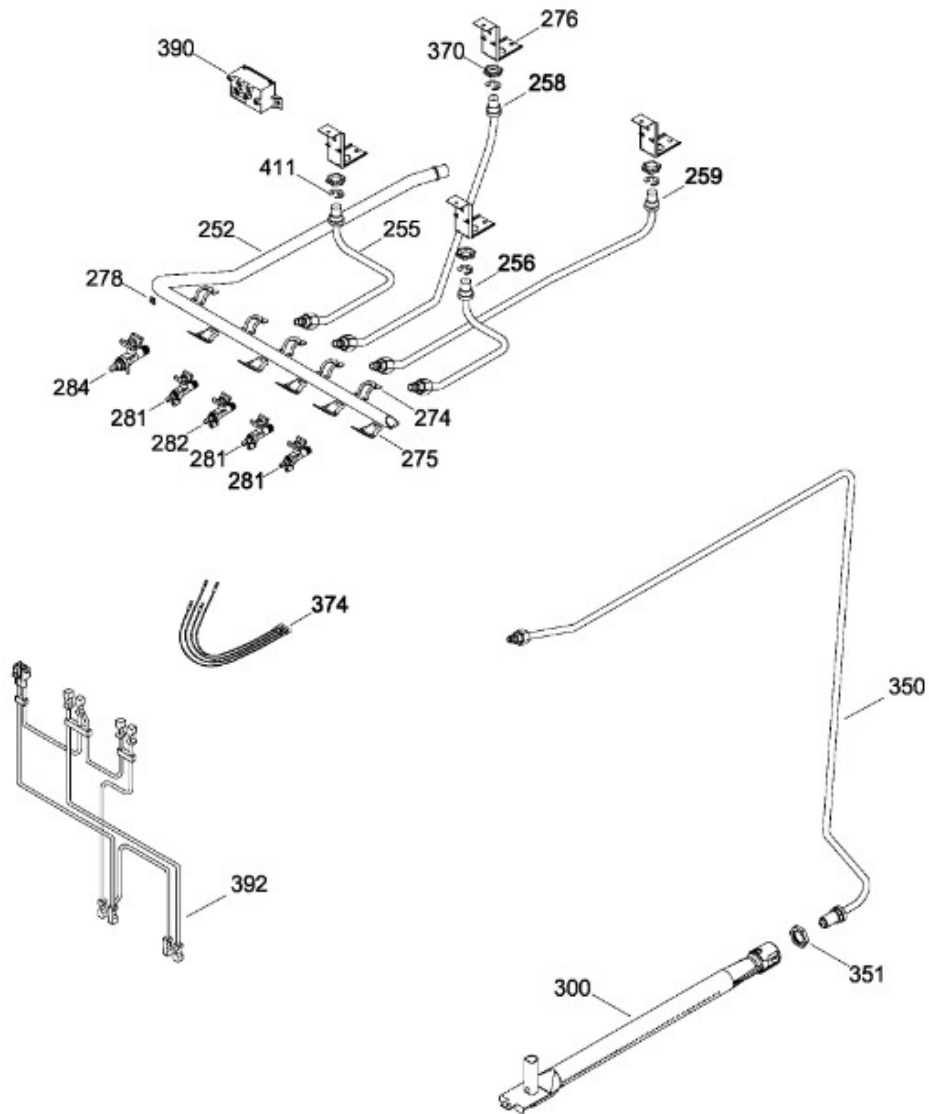

Distribuidor Autorizado

SurteRápido.com

Venta de Refacciones
Electrodomesticas

ESTUFA EM5107LL1B

SISTEMA DE GAS

EM5120BB3E