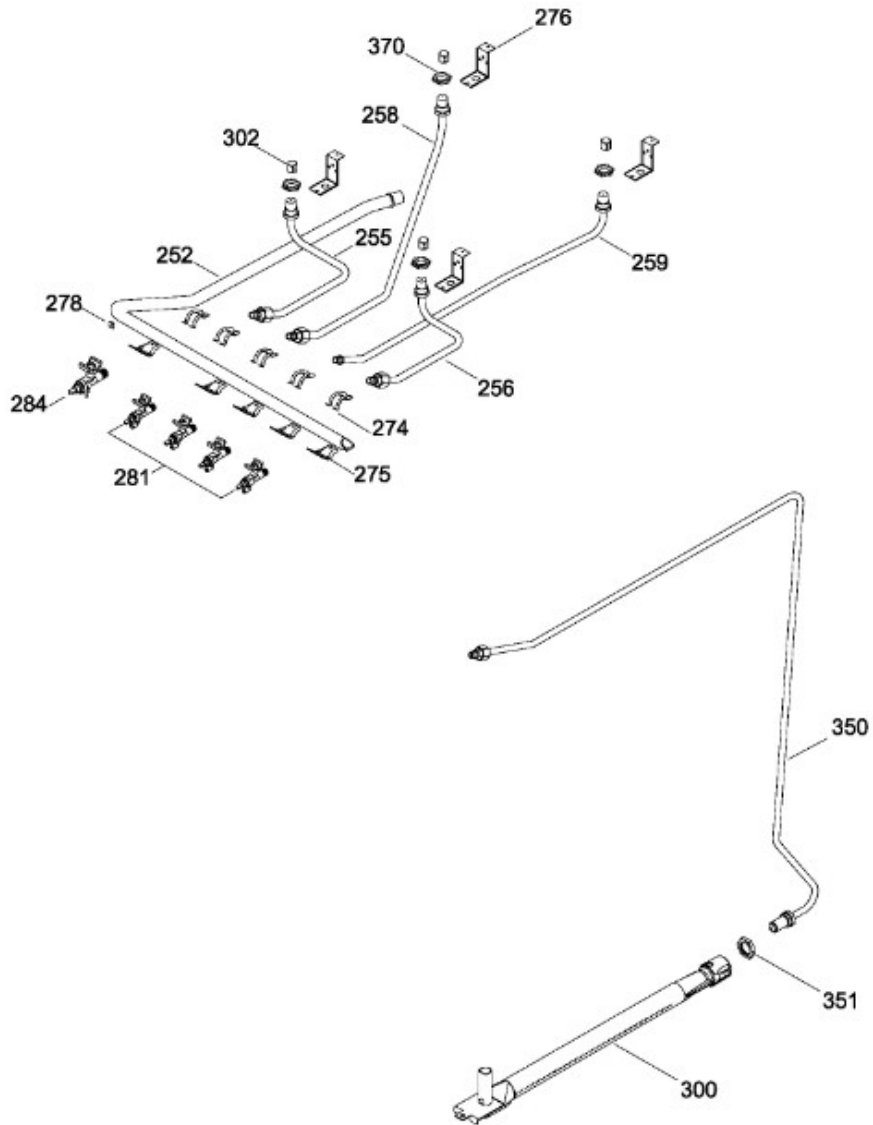

Distribuidor Autorizado

SurteRápido.com

Venta de Refacciones
Electrodomesticas

ESTUFA EM5107LL1B

SISTEMA DE GAS

EM5107BB1B
EM5107LL1B
EM5107NN1B