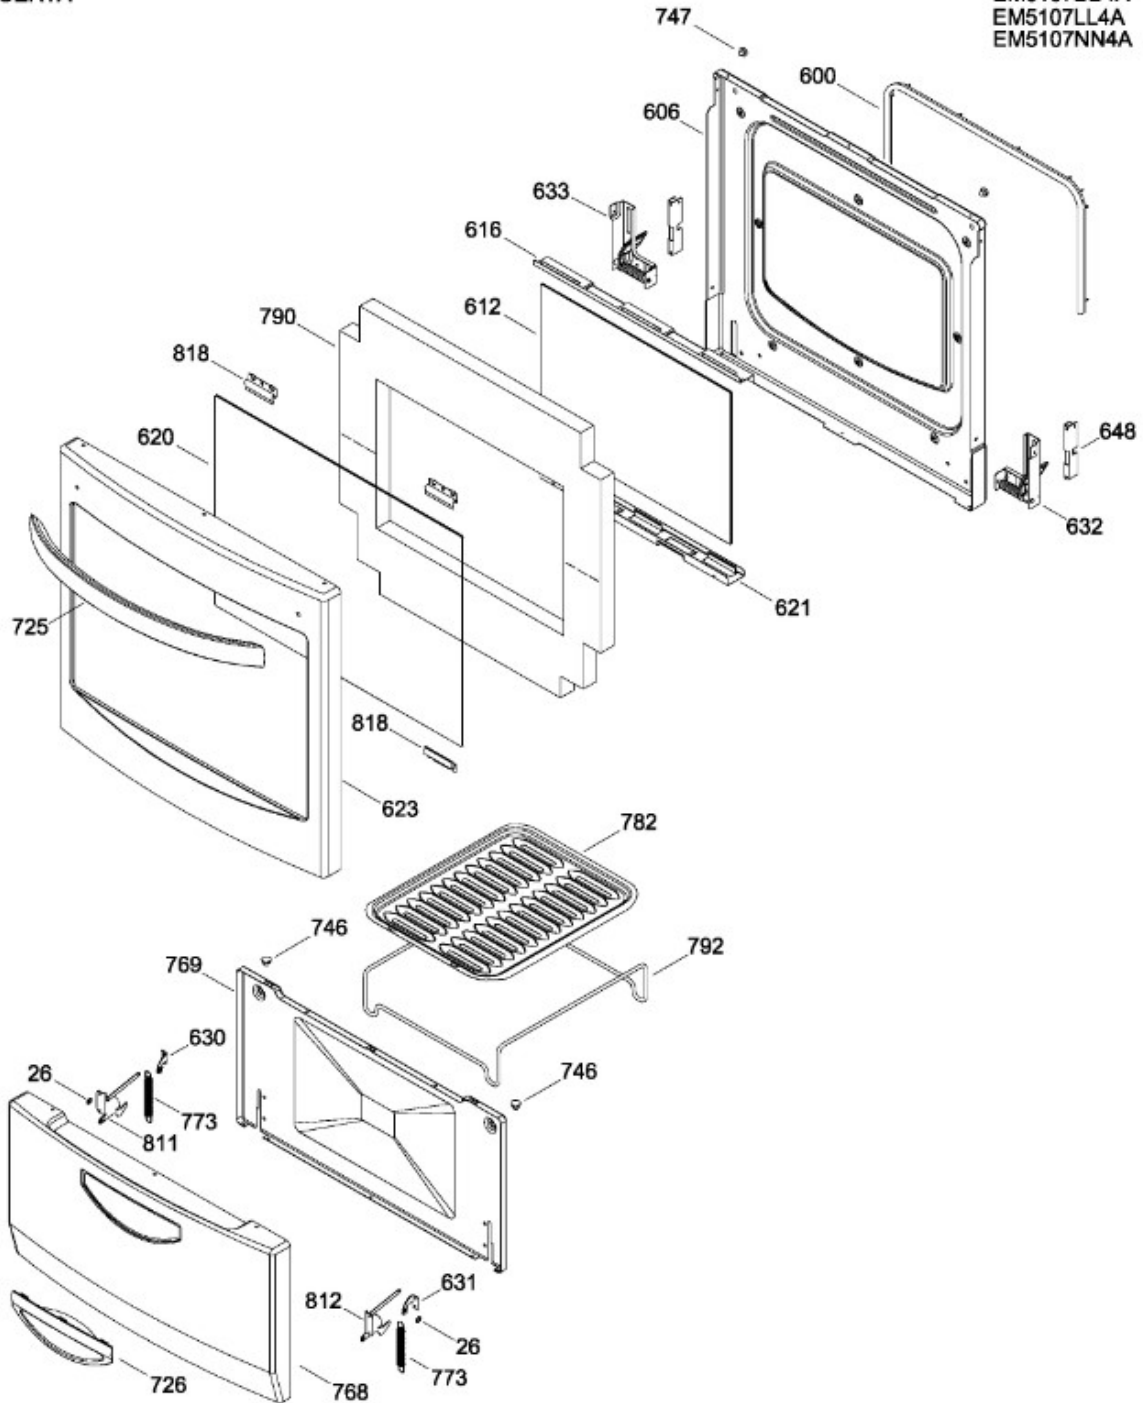

Distribuidor Autorizado

SurteRápido.com

Venta de Refacciones
Electrodomesticas

ESTUFA EM5107LL4A

Guía	Refacción	Descripción
1	WS01L05419	PARRILLA SUP. NE.
10	WS01L14605	COPETE EMB.ECLI 202 BI. SE.
22	WS01A02263	SOPORTE CUBIERTA SUP
23	WS01A02264	SOPORTE CUBIERTA SUP
26	WS01A01042	TUERCA RAPIDA
100	WS01L12047	ENS. QUEMADOR TROQUELADO NEG
100	WS01L12047	ENS. QUEMADOR TROQUELADO NEG
100	WS01F01248	ENS. QUEMADOR TROQUELADO NEG
120	WS01L09017	CUBIERTA SUP. 20 BI
123	WS01A01128	CLIP CUBIERTA
138	WS01L14346	PERILLA
150	WS01L14502	ENS. FRENTE PERILLAS 20" BI. S
252	WS01F03186	TUBO VALVULAS
255	WS01F02786	TUBO ALI. FBP 20-24 F.
256	WS01F04052	TUBO ALI. FBP 20 - 24 F.
258	WS01F02787	TUBO ALI. FBP 20 - 24
259	WS01F02748	TUBO ALI. FBP 20-24
268	WS01A00708	2OPORTE P/BUJIA CENTRAL
268	WS01A00708	2OPORTE P/BUJIA CENTRAL
274	WS01A01471	ABRAZADERA SUP.
275	WS01A01469	ABRAZADERA INF.
278	WS01A01481	TUERCA
281	WS01F03720	VALVULA QUEMADOR
284	WS01F03617	VALVULA DE 5 POSICIONES
300	WS01F04034	QUEMADOR HORNO ALUM. (ENC.)
302	WS01A01131	ANILLO REGULADOR DE AIRE
350	WS01F07103	TUBO ALI. HORNO 24"
351	WS01A01029	TUERCA 9/16-18 CAJA QUEMADORES
370	WS01A01130	TUERCA ECO.
460	WS01L14478	LATERAL HORNO 20" PZ.
469	WS01L05210	PARRILLA HORNO
480	WS01L14415	PISO HORNO 20" PZ.
500	WS01L03520	LATERAL ESTUFA BI. (IMASA)
518	WS01L12919	PATIN ESTUFA NE. 20"-24"
588	WS01L11403	DEFLECTOR QUEMADOR HORNO