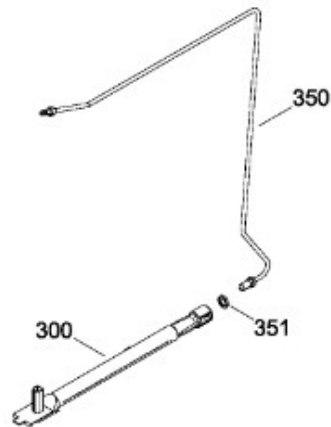

Distribuidor Autorizado

SurteRápido.com

Venta de Refacciones
Electrodomesticas

SISTEMA DE GAS

ESTUFA EM5107LL4A

EM5107BB4A
EM5107LL4A
EM5107NN4A