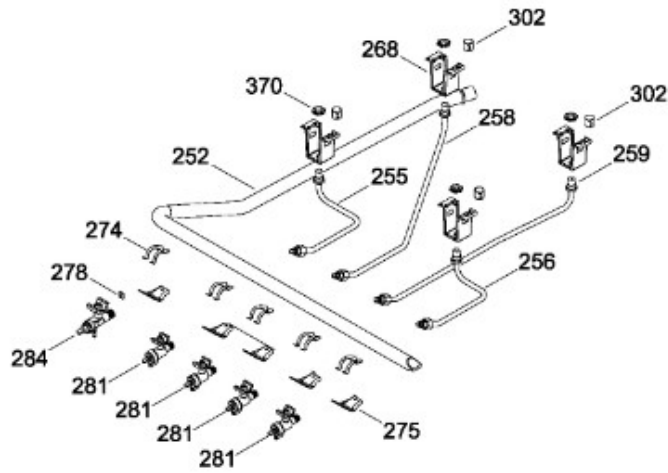

Distribuidor Autorizado

SurteRápido.com

Venta de Refacciones
Electrodomesticas

SISTEMA DE GAS

ESTUFA EM5107LL4A

EM5107BB4A
EM5107LL4A
EM5107NN4A