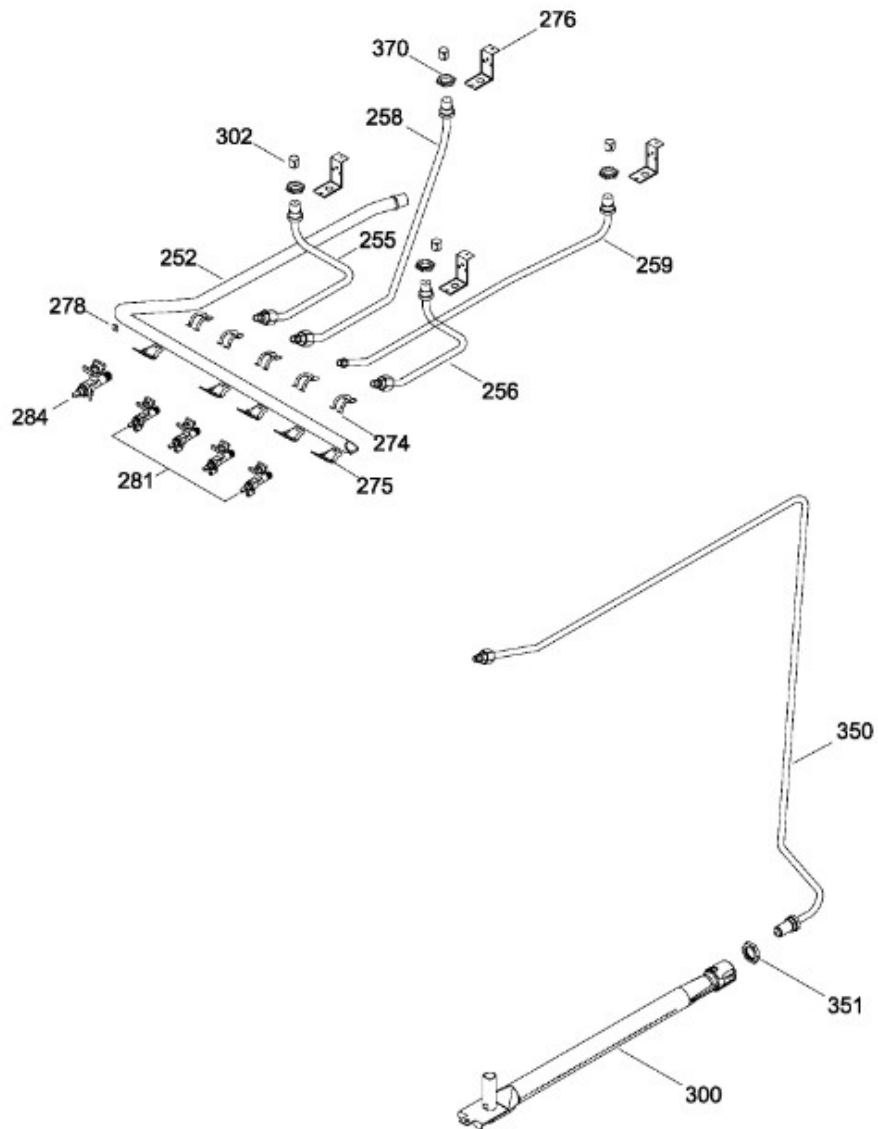

Distribuidor Autorizado

SurteRápido.com

Venta de Refacciones
Electrodomesticas

ESTUFA EM5107NNO

SISTEMA DE GAS

EM5107BB0
EM5107LL0
EM5107NNO