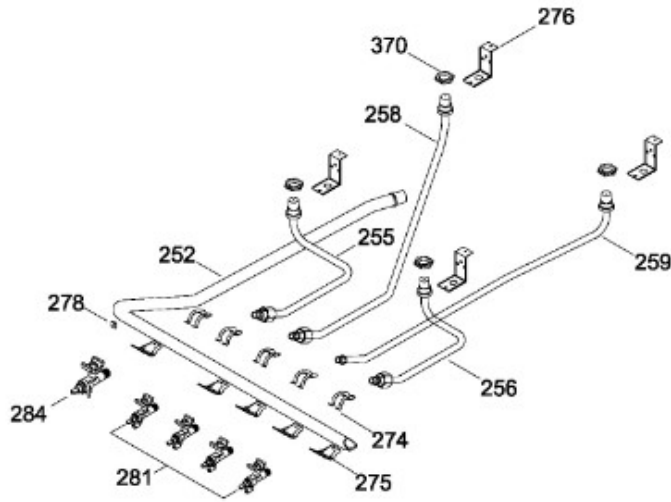

Distribuidor Autorizado

SurteRápido.com

Venta de Refacciones
Electrodomesticas

ESTUFA EM5107NN1

SISTEMA DE GAS

EM5107BB1
EM5107LL1
EM5107NN1