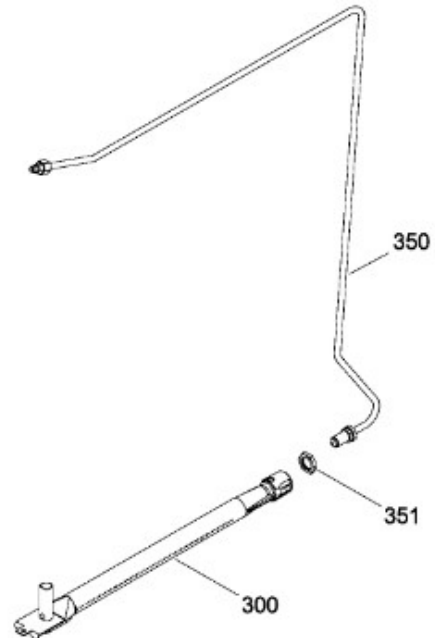

Distribuidor Autorizado

SurteRápido.com

Venta de Refacciones
Electrodomesticas

ESTUFA EM5107NN1

SISTEMA DE GAS

EM5107BB1
EM5107LL1
EM5107NN1