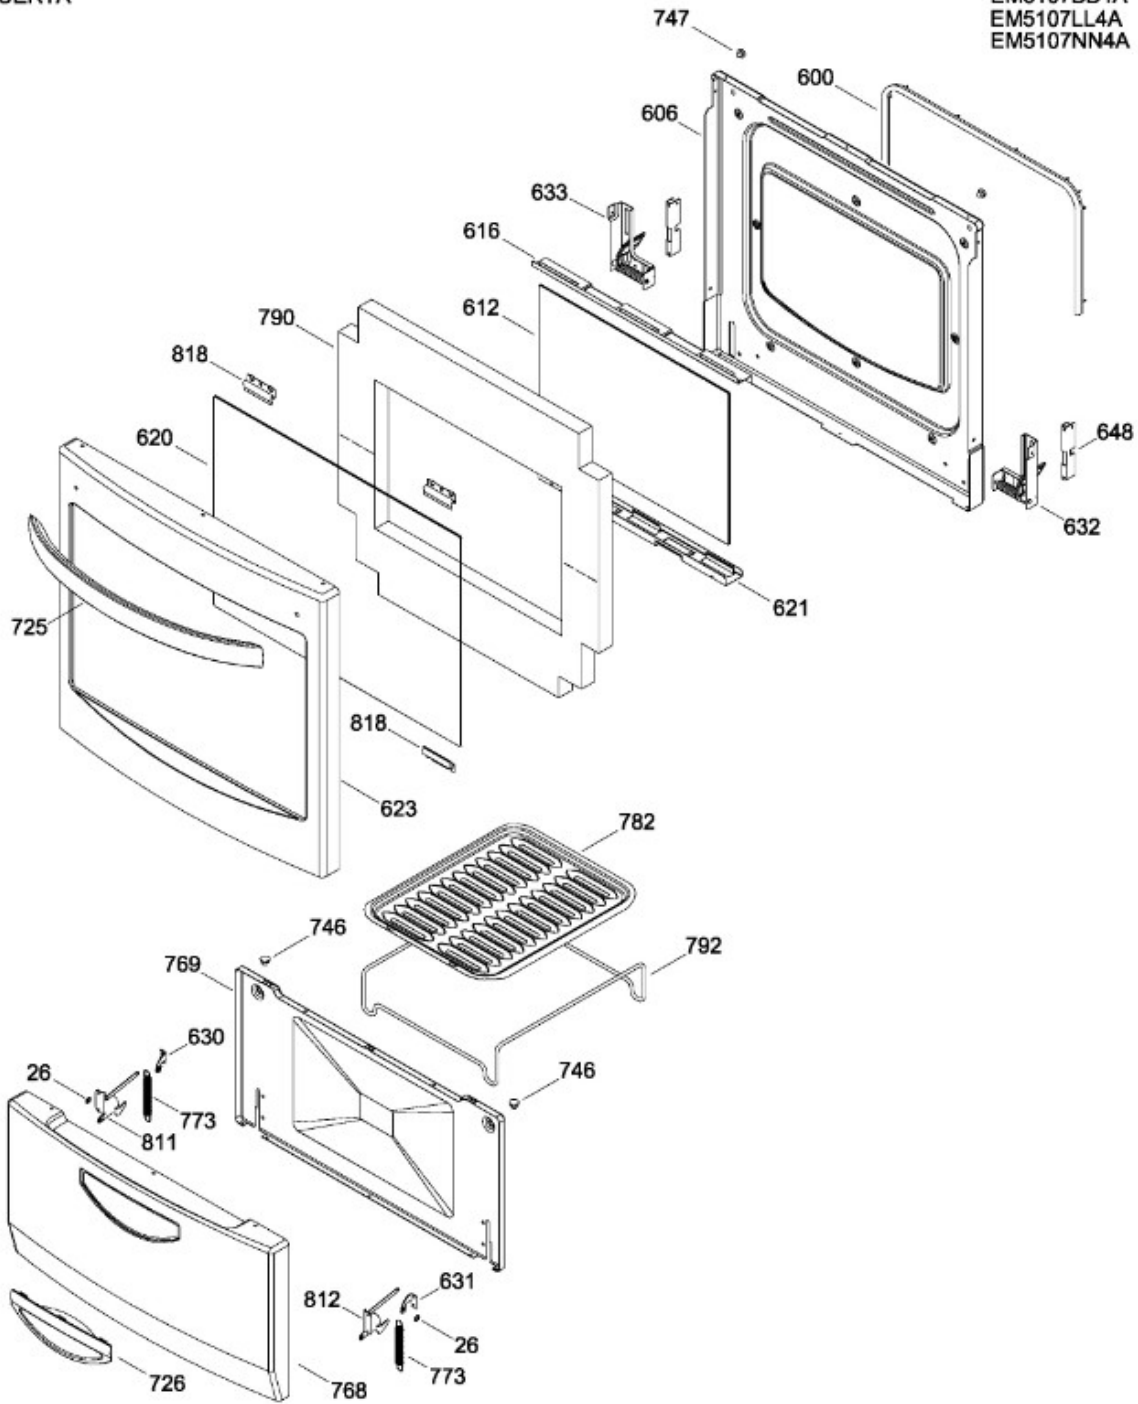

Distribuidor Autorizado

SurteRápido.com

Venta de Refacciones
Electrodomesticas

ESTUFA EM5107NN4A

PUERTA

EM5107BB4A
EM5107LL4A
EM5107NN4A

Distribuidor Autorizado

SurteRápido.com

Venta de Refacciones
Electrodomesticas

ESTUFA EM5107NN4A

Guía	Refacción	Descripción
1	WS01L05419	PARRILLA SUP. NE.
10	WS01L14482	COPETE EMB. ECLIPSE 20" NE. SE
22	WS01A02263	SOPORTE CUBIERTA SUP
23	WS01A02264	SOPORTE CUBIERTA SUP
26	WS01A01042	TUERCA RAPIDA
100	WS01L12047	ENS. QUEMADOR TROQUELADO NEG
100	WS01L12047	ENS. QUEMADOR TROQUELADO NEG
100	WS01F01248	ENS. QUEMADOR TROQUELADO NEG
120	WS01L13428	CUBIERTA SUP.20" NE. 4 STD.
123	WS01A01128	CLIP CUBIERTA
138	WS01L14345	PERILLA
150	WS01L14483	ENS. FRENTE PERILLAS 20" NE. S
252	WS01F03186	TUBO VALVULAS
255	WS01F02786	TUBO ALI. FBP 20-24 F.
256	WS01F04052	TUBO ALI. FBP 20 - 24 F.
258	WS01F02787	TUBO ALI. FBP 20 - 24
259	WS01F02748	TUBO ALI. FBP 20-24
268	WS01A00708	2OPORTE P/BUJIA CENTRAL
268	WS01A00708	2OPORTE P/BUJIA CENTRAL
274	WS01A01471	ABRAZADERA SUP.
275	WS01A01469	ABRAZADERA INF.
278	WS01A01481	TUERCA
281	WS01F03720	VALVULA QUEMADOR
284	WS01F03617	VALVULA DE 5 POSICIONES
300	WS01F04034	QUEMADOR HORNO ALUM. (ENC.)
302	WS01A01131	ANILLO REGULADOR DE AIRE
350	WS01F07103	TUBO ALI. HORNO 24"
351	WS01A01029	TUERCA 9/16-18 CAJA QUEMADORES
370	WS01A01130	TUERCA ECO.
460	WS01L14478	LATERAL HORNO 20" PZ.
469	WS01L05210	PARRILLA HORNO
480	WS01L14415	PISO HORNO 20" PZ.
500	WS01L03566	LATERAL ESTUFA NE. (IMASA)
518	WS01L12919	PATIN ESTUFA NE. 20"-24"
588	WS01L11403	DEFLECTOR QUEMADOR HORNO