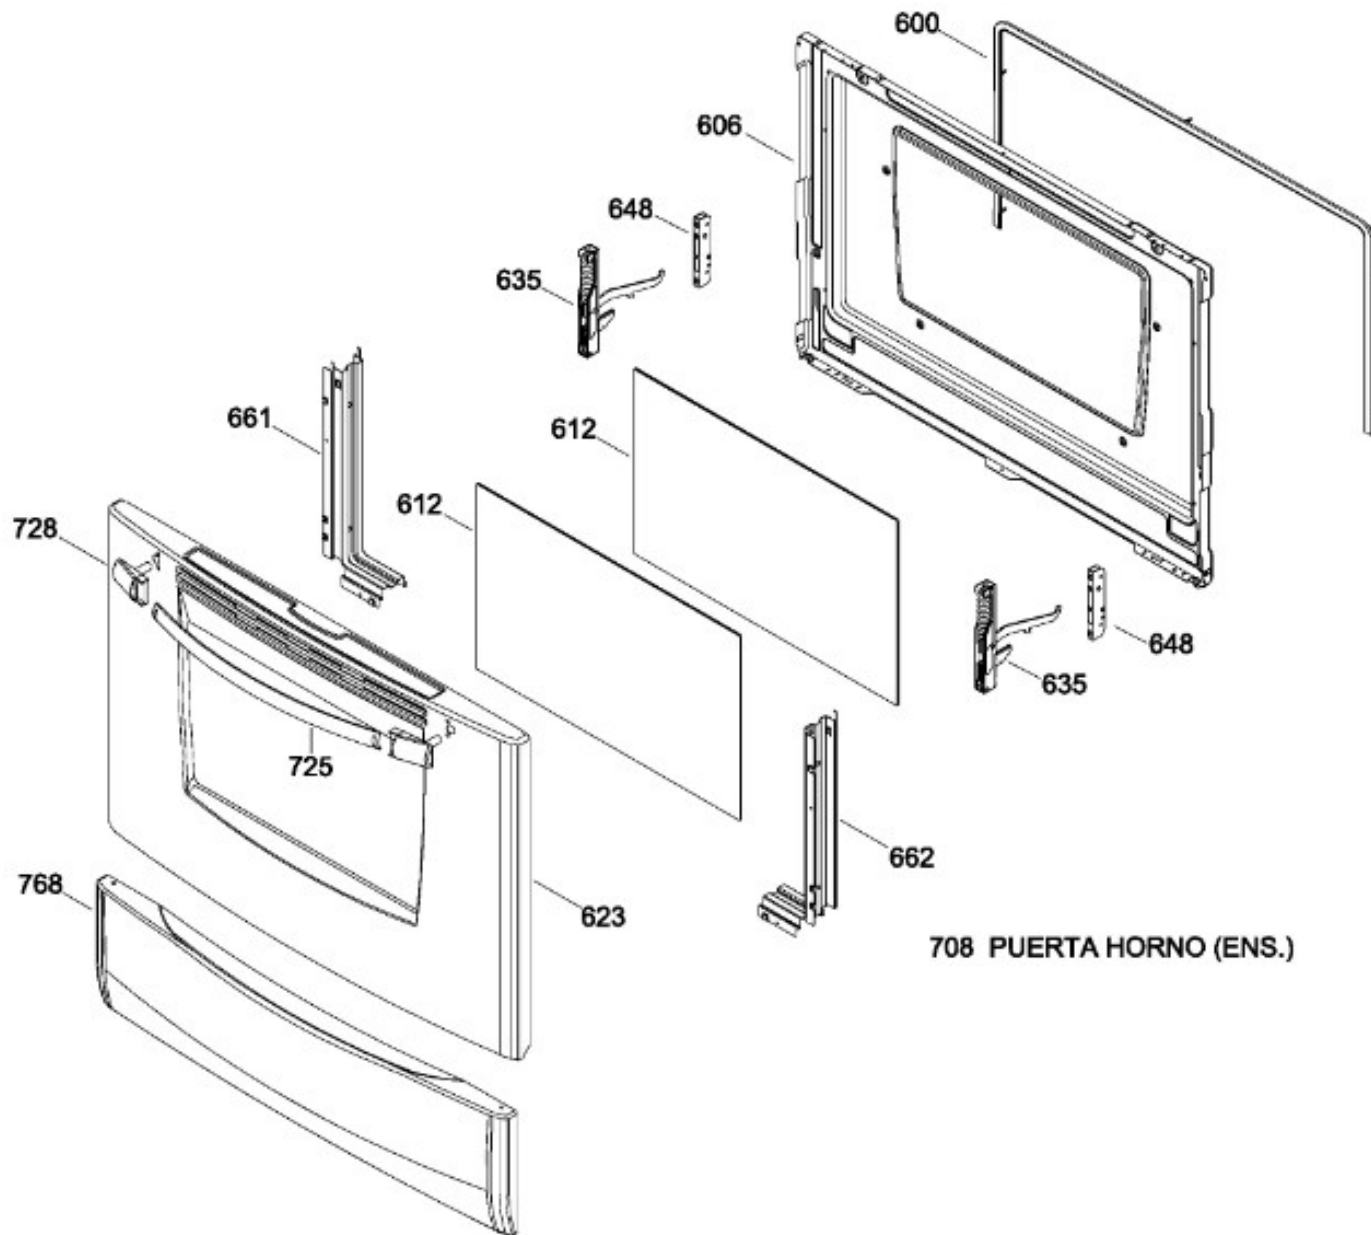

PUERTA

EM7600NN3A

BENITO JUÁREZ #1500 GPE ZITON, CD. GUADALUPE NUEVO LEÓN TEL: 8183377999 Y 49
HORARIOS: LUNES A VIERNES 8:30 A 6:00 PM Y SÁBADOS DE 8:30 A 2:00 PM
WEB: www.denek.com

ESTUFA EM7600NN3A

Guía	Refacción	Descripción
1	WS01L05419	PARRILLA SUP. NE.
10	WS01L04241	MOLDURA COPETE NE. C/SE.
10	WS01L11465	MOLDURA COPETE NE. C/SE.
10	WS01L14608	MOLDURA COPETE NE. C/SE.
17	WS01A00923	SOPORTE COPETE
88	WS01F01483	FIELTRO
100	WS01F01248	ENS. QUEMADOR TROQ. NE.
100	WS01F01248	ENS. QUEMADOR TROQ. NE.
120	183D8307P077NE	CUBIERTA SUPERIOR NEGR
123	WS01A01343	CLIP CUBIERTA
138	WS01L05957	PERILLAS NE.
138	WS01L14389	PERILLAS NE.
150	WS01L02640	FRENTE PERILLAS NE. C/SE.
252	WS01F03253	TUBO VALVULAS ENS.
255	WS01F02865	TUBO ALI.
255	WS01F07974	TUBO ALI.
256	WS01F04260	TUBO ALI.
257	WS01F02905	TUBO ALI.
258	WS01F02903	TUBO ALI.
259	WS01F02906	TUBO ALI.
260	WS01F02904	TUBO ALI.
268	WS01A00708	2OPORTE P/BUJIA CENTRAL
268	WS01A00708	2OPORTE P/BUJIA CENTRAL
274	WS01A01267	ABRAZADERA SUP.
274	WS01A01471	ABRAZADERA SUP.
275	WS01A01268	ABRAZADERA INF.
275	WS01A01469	ABRAZADERA INF.
281	WS01F03720	VALVULA QUEMADOR
284	WS01F04089	VALVULA 5 POSICIONES
284	WS01F03617	VALVULA 5 POSICIONES
294	WS01L01550	CUBRE ESPREA
300	WS01F04031	QUEMADORES DE HORNO ENS.
350	WS01F02847	TUBO ALI. HORNO
351	WS01A01030	TUERCA
370	WS01A01130	TUERCA ECO.