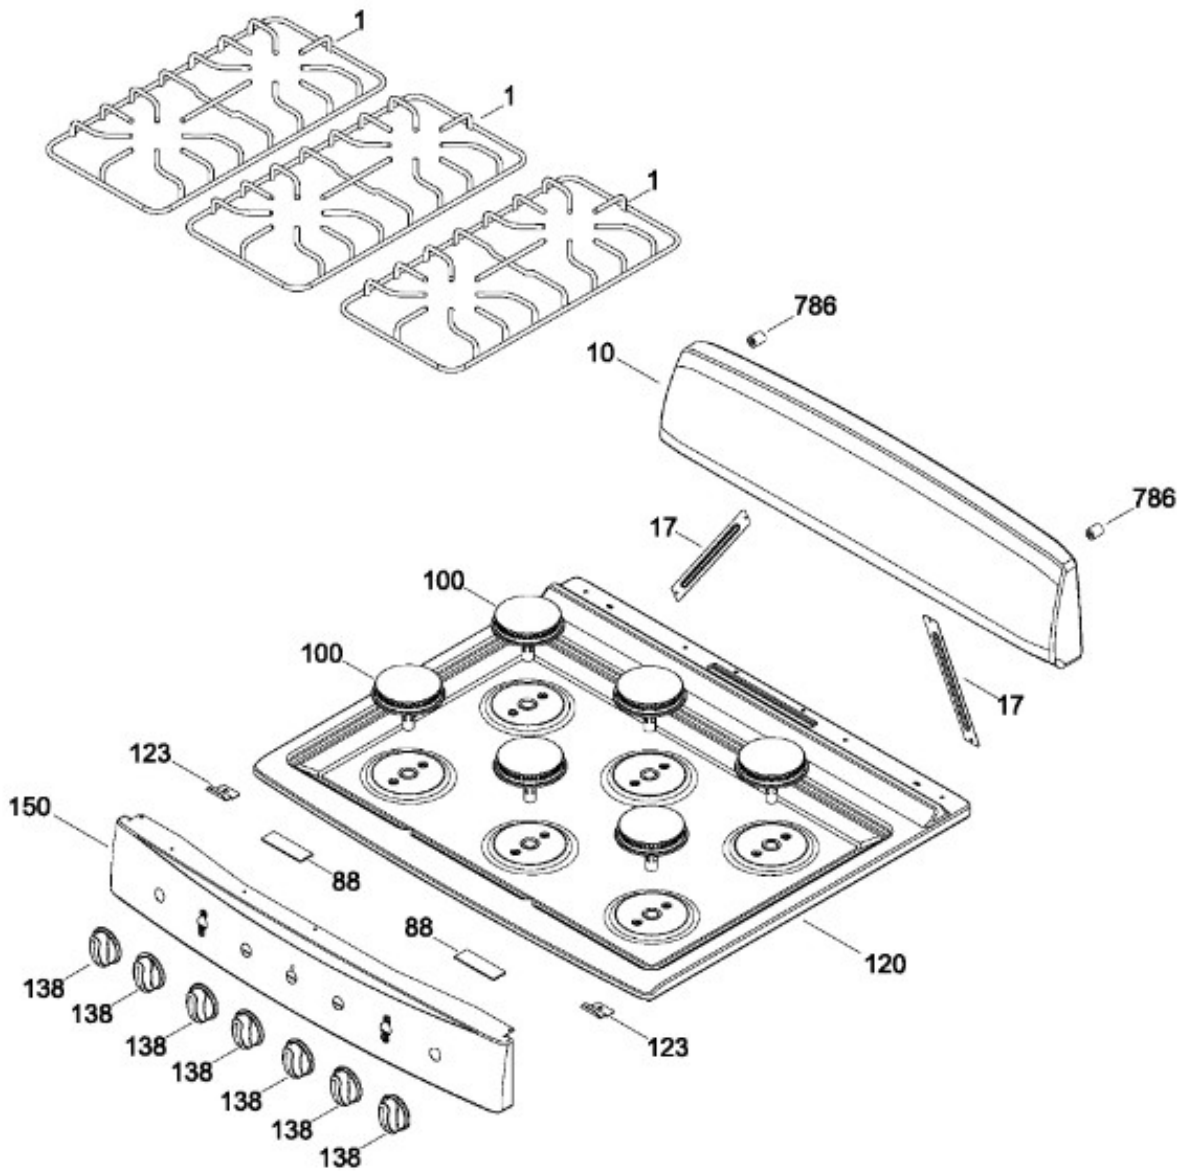

ESTUFA EM7600NN3A

PANEL DE CONTROL Y CUBIERTA

EM7600NN3A

BENITO JUÁREZ #1500 GPE ZITON, CD. GUADALUPE NUEVO LEÓN TEL: 8183377999 Y 49
HORARIOS: LUNES A VIERNES 8:30 A 6:00 PM Y SÁBADOS DE 8:30 A 2:00 PM
WEB: www.denek.com

PUERTA

EM7600NN3A

BENITO JUÁREZ #1500 GPE ZITON, CD. GUADALUPE NUEVO LEÓN TEL: 8183377999 Y 49
HORARIOS: LUNES A VIERNES 8:30 A 6:00 PM Y SÁBADOS DE 8:30 A 2:00 PM
WEB: www.denek.com

ESTUFA EM7600NN3A

Guía	Refacción	Descripción
1	WS01L05419	PARRILLA SUP. NE.
10	WS01L04241	MOLDURA COPETE NE. C/SE.
10	WS01L11465	MOLDURA COPETE NE. C/SE.
10	WS01L14608	MOLDURA COPETE NE. C/SE.
17	WS01A00923	SOPORTE COPETE
88	WS01F01483	FIELTRO
100	WS01F01248	ENS. QUEMADOR TROQ. NE.
100	WS01F01248	ENS. QUEMADOR TROQ. NE.
120	183D8307P077NE	CUBIERTA SUPERIOR NEGR
123	WS01A01343	CLIP CUBIERTA
138	WS01L05957	PERILLAS NE.
138	WS01L14389	PERILLAS NE.
150	WS01L02640	FRENTE PERILLAS NE. C/SE.
252	WS01F03253	TUBO VALVULAS ENS.
255	WS01F02865	TUBO ALI.
255	WS01F07974	TUBO ALI.
256	WS01F04260	TUBO ALI.
257	WS01F02905	TUBO ALI.
258	WS01F02903	TUBO ALI.
259	WS01F02906	TUBO ALI.
260	WS01F02904	TUBO ALI.
268	WS01A00708	2OPORTE P/BUJIA CENTRAL
268	WS01A00708	2OPORTE P/BUJIA CENTRAL
274	WS01A01267	ABRAZADERA SUP.
274	WS01A01471	ABRAZADERA SUP.
275	WS01A01268	ABRAZADERA INF.
275	WS01A01469	ABRAZADERA INF.
281	WS01F03720	VALVULA QUEMADOR
284	WS01F04089	VALVULA 5 POSICIONES
284	WS01F03617	VALVULA 5 POSICIONES
294	WS01L01550	CUBRE ESPREA
300	WS01F04031	QUEMADORES DE HORNO ENS.
350	WS01F02847	TUBO ALI. HORNO
351	WS01A01030	TUERCA
370	WS01A01130	TUERCA ECO.