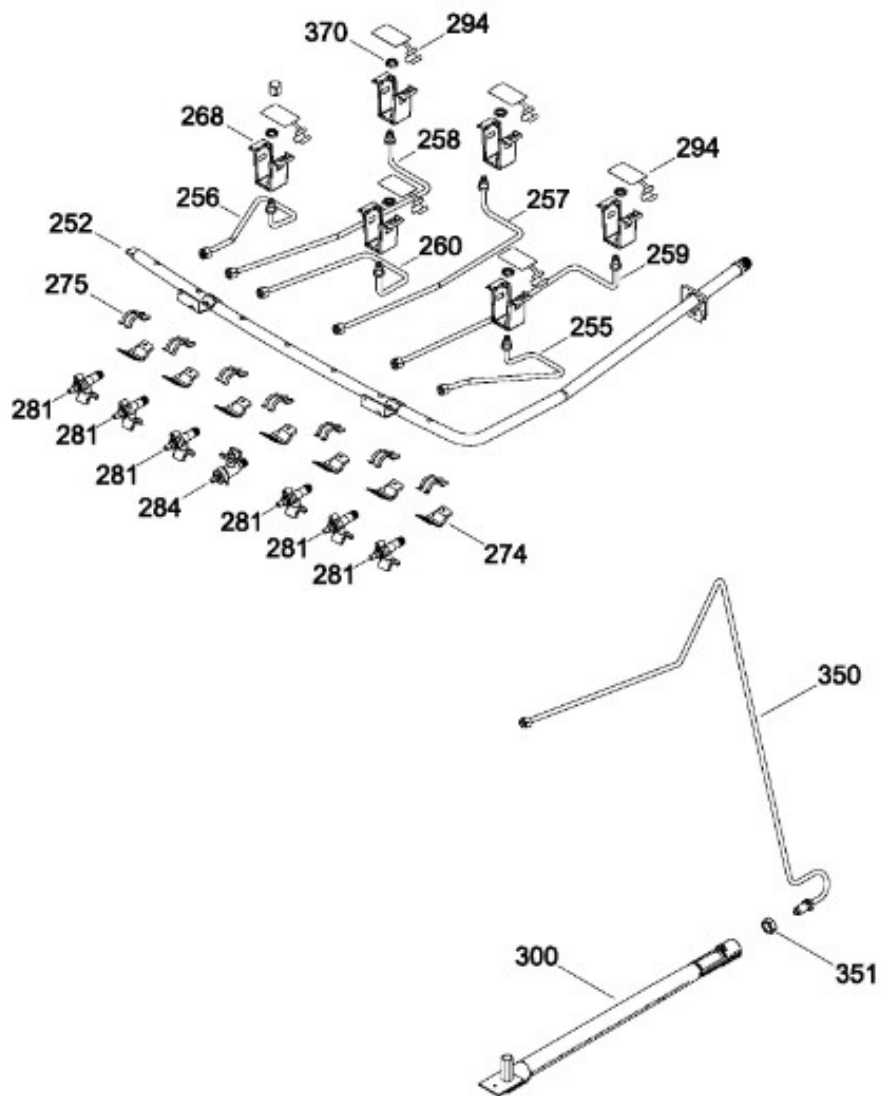

BENITO JUÁREZ #1500 GPE ZITON, CD. GUADALUPE NUEVO LEÓN TEL: 8183377999 Y 49
HORARIOS: LUNES A VIERNES 8:30 A 6:00 PM Y SÁBADOS DE 8:30 A 2:00 PM
WEB: www.denek.com