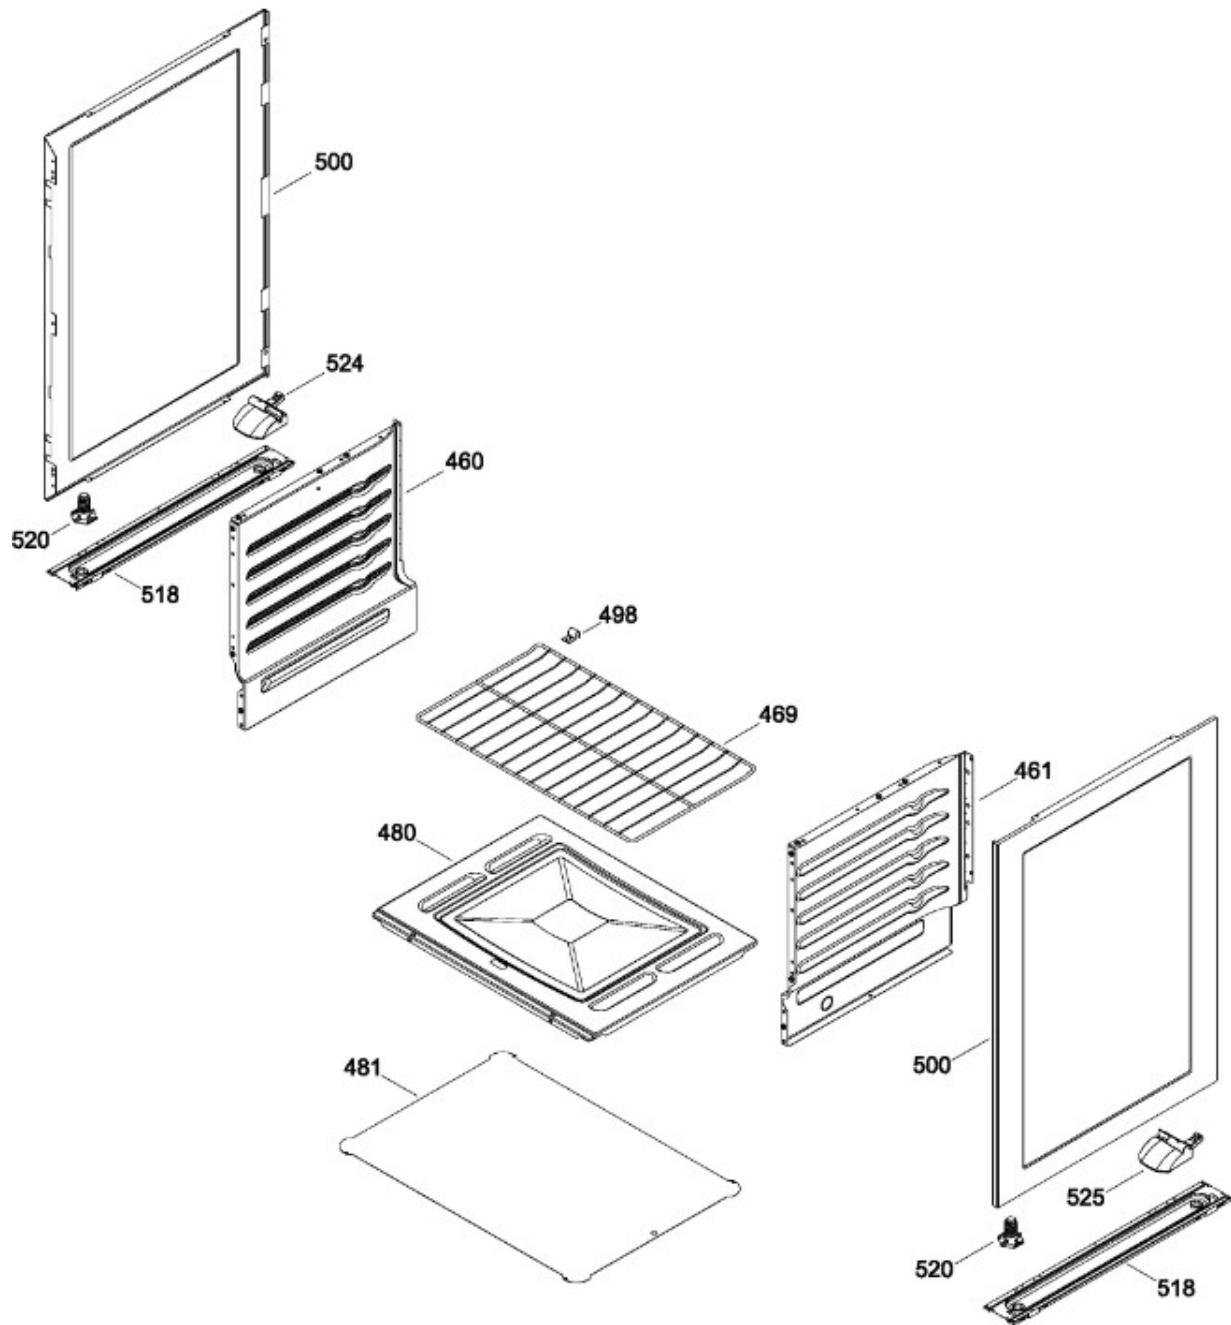

BENITO JUÁREZ #1500 GPE ZITON, CD. GUADALUPE NUEVO LEÓN TEL: 8183377999 Y 49
HORARIOS: LUNES A VIERNES 8:30 A 6:00 PM Y SÁBADOS DE 8:30 A 2:00 PM
WEB: www.denek.com