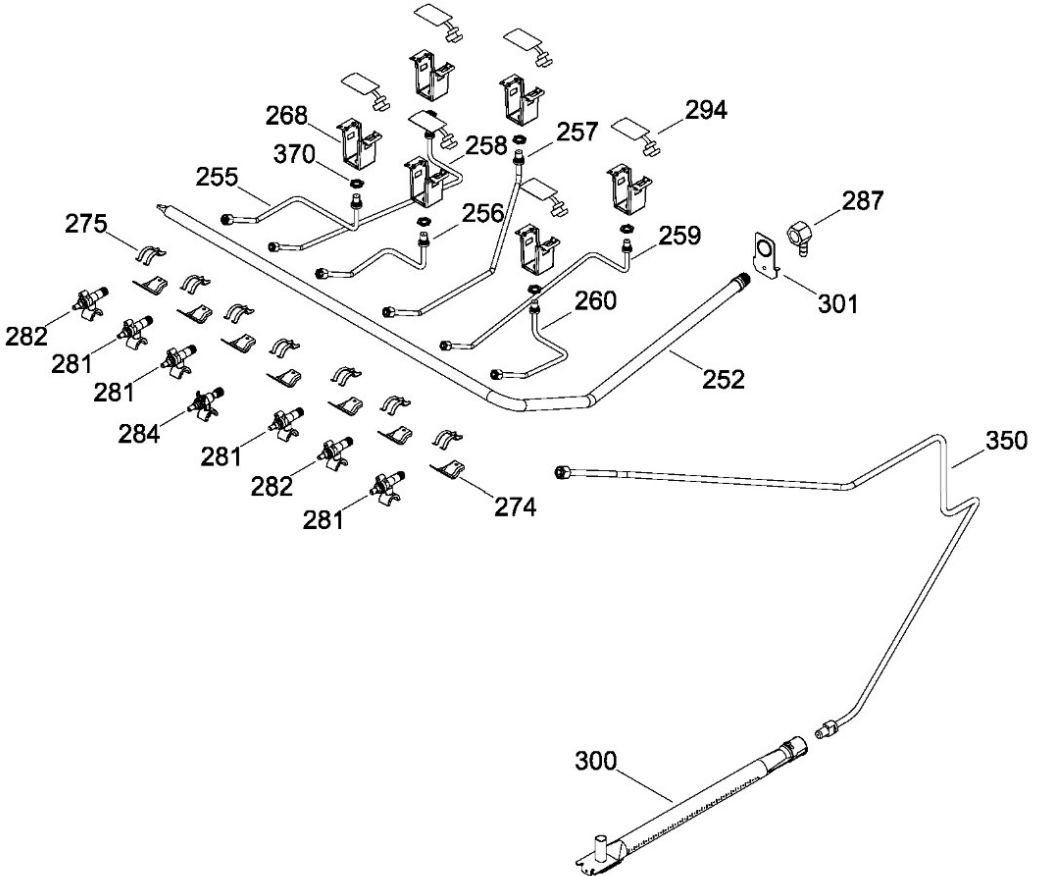

Distribuidor Autorizado

SurteRápido.com

Venta de Refacciones
Electrodomesticas

Estufa Mabe EM7641BAIN0A