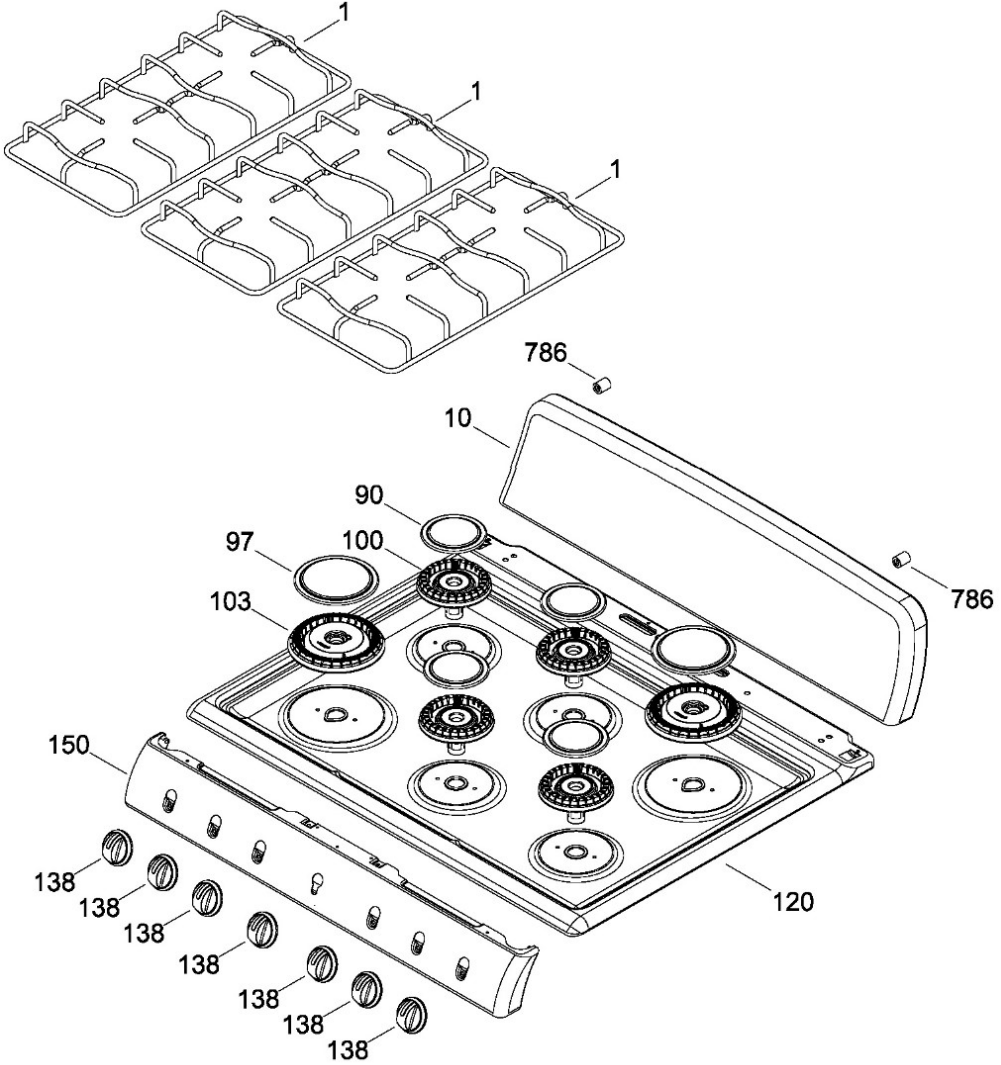

Distribuidor Autorizado

SurteRápido.com

Venta de Refacciones
Electrodomesticas

Estufa Mabe EM7641BAIN0A