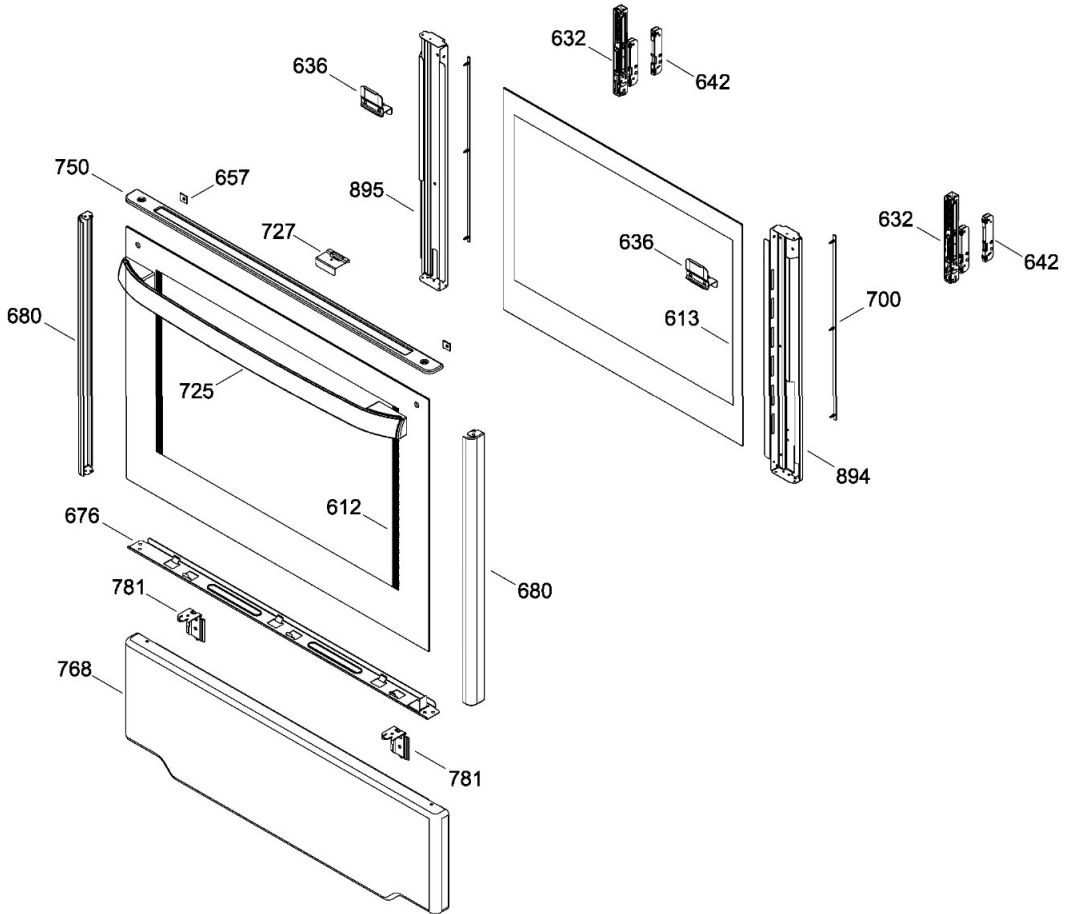

Distribuidor Autorizado

SurteRápido.com

Venta de Refacciones
Electrodomesticas

Estufa Mabe EM7641BAIN0A

Guía	Componente	Descripción
1	295D1420P001NE	PARRILLA SUPERIOR
10	295D1520P003SE	COPETE NE. C/SE.
17	295D1521G001	KIT DE INSTAL. COPETE
90	223C7303P001NE	TAPA QUEMADOR OPTIMO
97	223C7306P001NE	TAPA QUEMADOR OPTIMO JUMBO
100	222D8773P001	QUEMADOR MEDIANO OPTIMO
103	222D8774P001	QUEMADOR JUMBO OPTIMO
103	222D8774P004	QUEMADOR JUMBO OPTIMO
120	222D9436P021	CUBIERTA SUP. INOX.
138	295D1527P002	PERILLA FOCARIS NE
150	295D1526P005SE	FRENTE PERILLAS NE. C/SE.
252	295D1780G001	TUBO VALVULAS ENS
255	295D1523G003	TUBO QUEMADOR
256	295D1523G007	TUBO QUEMADOR
257	295D1523G004	TUBO QUEMADOR
258	295D1523G002	TUBO QUEMADOR
259	295D1523G008	TUBO QUEMADOR
260	295D1523G006	TUBO QUEMADOR
268	221C3567P002	2OPORTE P/BUJIA CENTRAL
268	259C1419P001	2OPORTE P/BUJIA CENTRAL
274	317B6883P002	ABRAZADERA SUP.
275	317B6884P002	ABRAZADERA INF.
281	223C4585P001	VALVULA QUEMADOR
282	223C4585P002	VALVULA QUEMADOR
284	223C4587P008	TERMOCONTROL 5 POSICIONES
287	221C2231P001	CONECTOR
294	317B7896P001	CUBRE ESPREA