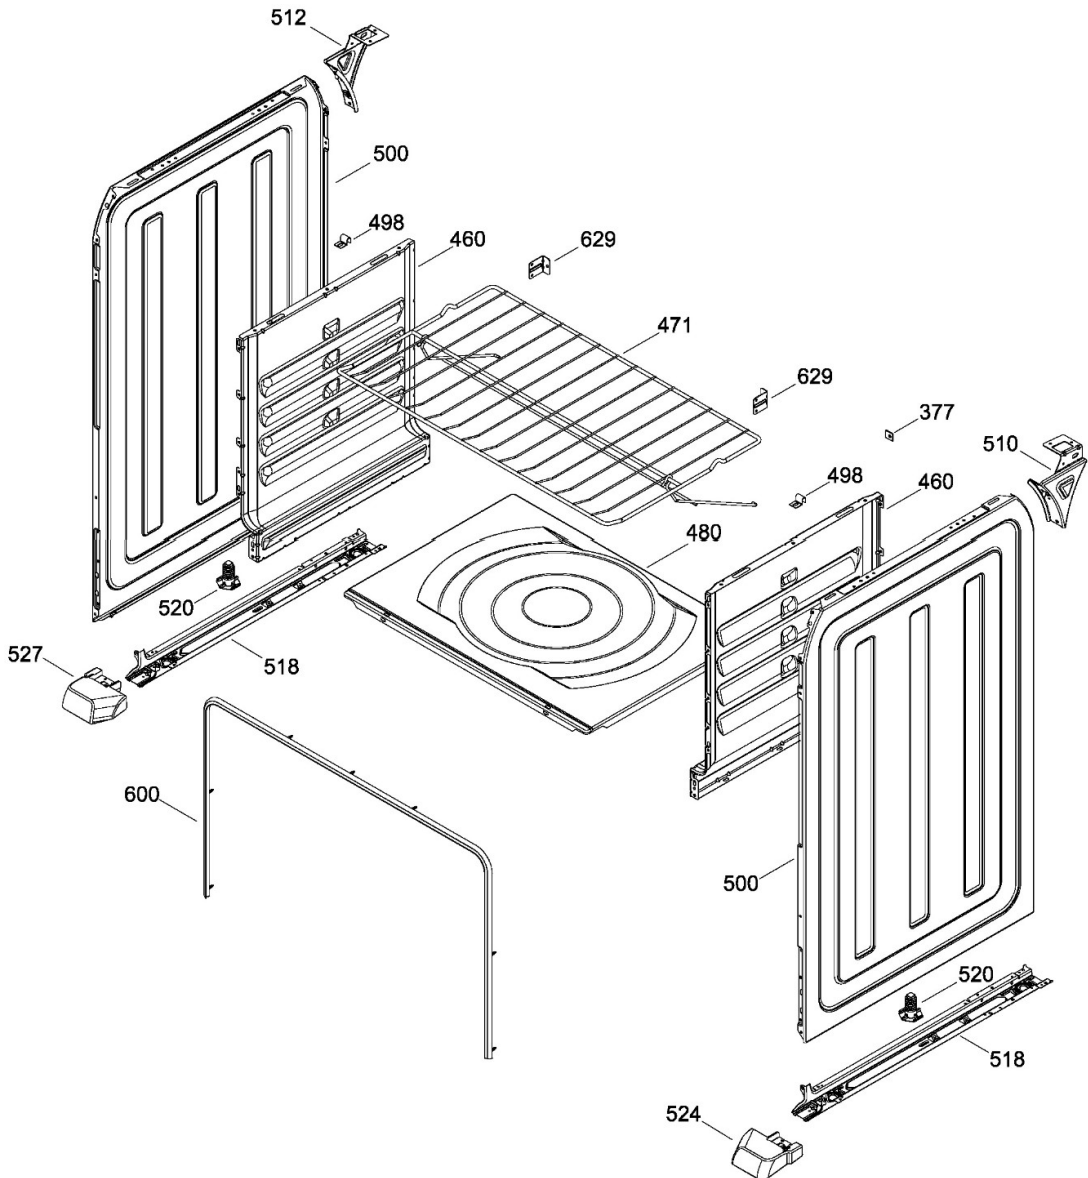

Distribuidor Autorizado

SurteRápido.com

Venta de Refacciones
Electrodomesticas

Estufa Mabe EM7641BAIN0A