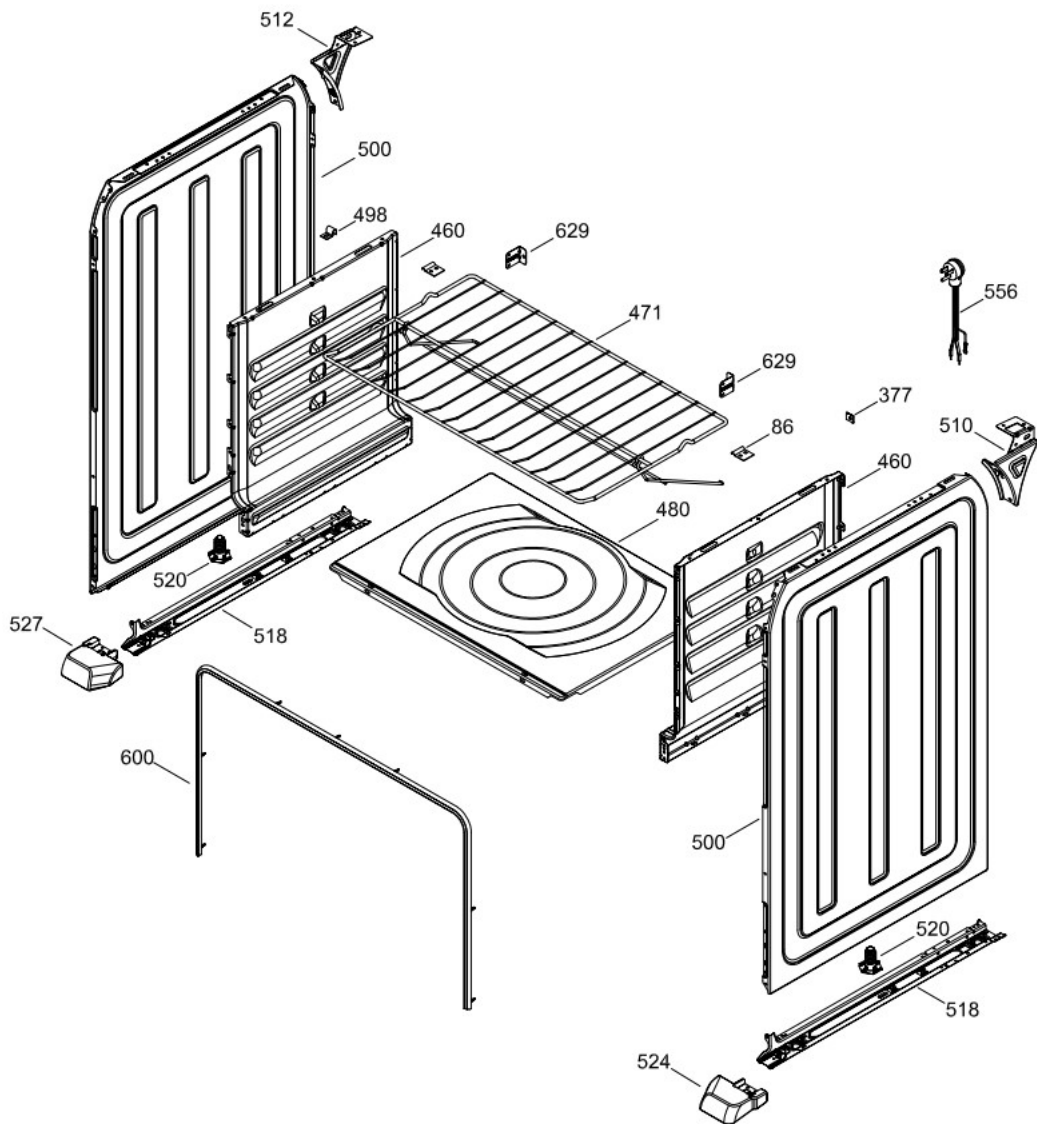

Estufa Mabe EM7645NAIN0A

Estufa Mabe EM7645NAIN0A

Distribuidor Autorizado

SurteRápido.com

Venta de Refacciones
Electrodomesticas

Estufa Mabe EM7645NAIN0A

Estufa Mabe EM7645NAIN0A

Guía	Componente	Descripción
1	295D1420P001NE	PARRILLA SUPERIOR
10	295D1520P003SE	COPETE NE. C/SE.
17	295D1521G001	KIT DE INSTAL. COPETE
86	317B7002P001	SOPORTE DE AMARRE
90	223C7303P001NE	TAPA QUEMADOR OPTIMO
97	223C7306P001NE	TAPA QUEMADOR OPTIMO JUMBO
100	222D8773P001	QUEMADOR MEDIANO OPTIMO
103	222D8774P001	QUEMADOR JUMBO OPTIMO
103	222D8774P004	QUEMADOR JUMBO OPTIMO
120	222D9436P009	CUBIERTA SUP. INOX.
138	295D1527P002	PERILLA FOCARIS NE
150	295D1526P007SE	FRENTE PERILLAS NE. C/SE.
232	317B9954P023	INTERRUPTOR
252	295D1780G001	TUBO VALVULAS ENS
255	295D1523G023	TUBO QUEMADOR
256	295D1523G026	TUBO QUEMADOR
257	295D1523G024	TUBO QUEMADOR
258	295D1523G022	TUBO QUEMADOR
259	295D1523G028	TUBO QUEMADOR
260	295D1523G025	TUBO QUEMADOR
268	221C3567P002	2OPORTE P/BUJIA CENTRAL
268	259C1419P001	2OPORTE P/BUJIA CENTRAL
274	317B6883P002	ABRAZADERA SUP.
275	317B6884P002	ABRAZADERA INF.
281	223C4585P003	VALVULA QUEMADOR
282	223C4585P004	VALVULA QUEMADOR
284	223C4091G007	VALVULA 5 POSICIONES
287	221C2231P001	CONECTOR