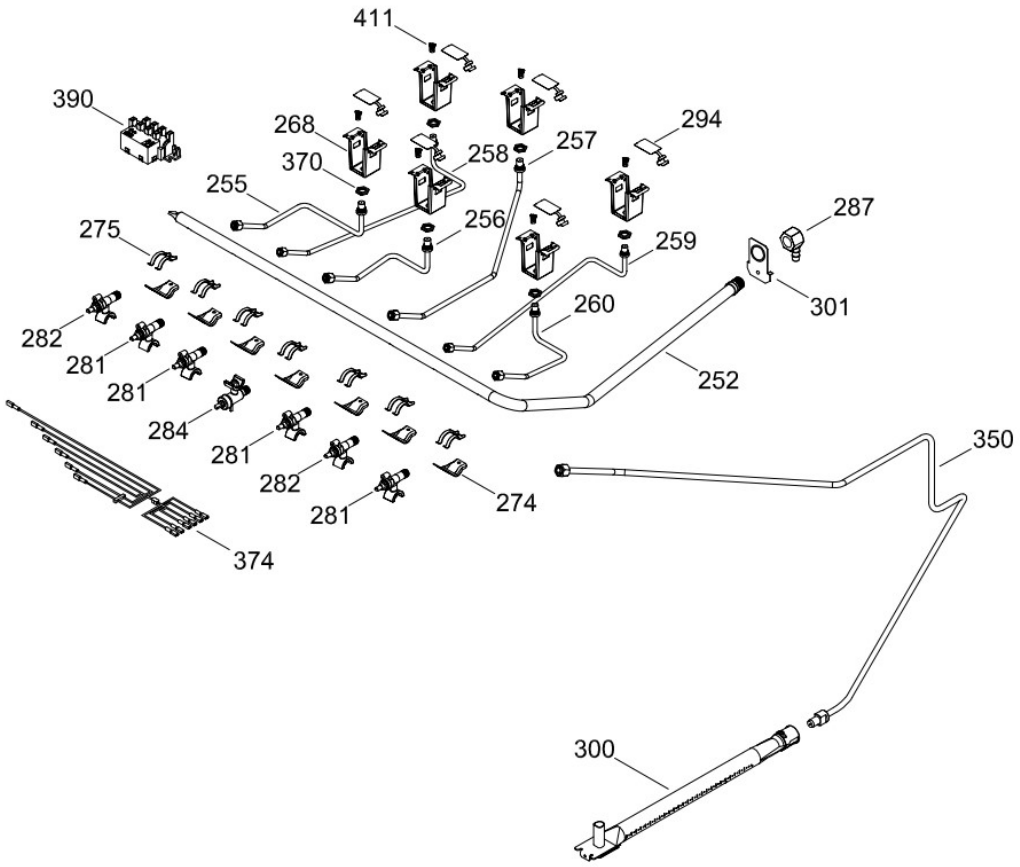

Estufa Mabe EM7645NAIN0A

Estufa Mabe EM7645NAIN0A

Distribuidor Autorizado

SurteRápido.com

Venta de Refacciones
Electrodomesticas

Estufa Mabe EM7645NAIN0A

Estufa Mabe EM7645NAIN0A

Guía	Componente	Descripción
1	295D1420P001NE	PARRILLA SUPERIOR
10	295D1520P003SE	COPETE NE. C/SE.
17	295D1521G001	KIT DE INSTAL. COPETE
86	317B7002P001	SOPORTE DE AMARRE
90	223C7303P001NE	TAPA QUEMADOR OPTIMO
97	223C7306P001NE	TAPA QUEMADOR OPTIMO JUMBO
100	222D8773P001	QUEMADOR MEDIANO OPTIMO
103	222D8774P001	QUEMADOR JUMBO OPTIMO
103	222D8774P004	QUEMADOR JUMBO OPTIMO
120	222D9436P009	CUBIERTA SUP. INOX.
138	295D1527P002	PERILLA FOCARIS NE
150	295D1526P007SE	FRENTE PERILLAS NE. C/SE.
232	317B9954P023	INTERRUPTOR
252	295D1780G001	TUBO VALVULAS ENS
255	295D1523G023	TUBO QUEMADOR
256	295D1523G026	TUBO QUEMADOR
257	295D1523G024	TUBO QUEMADOR
258	295D1523G022	TUBO QUEMADOR
259	295D1523G028	TUBO QUEMADOR
260	295D1523G025	TUBO QUEMADOR
268	221C3567P002	2OPORTE P/BUJIA CENTRAL
268	259C1419P001	2OPORTE P/BUJIA CENTRAL
274	317B6883P002	ABRAZADERA SUP.
275	317B6884P002	ABRAZADERA INF.
281	223C4585P003	VALVULA QUEMADOR
282	223C4585P004	VALVULA QUEMADOR
284	223C4091G007	VALVULA 5 POSICIONES
287	221C2231P001	CONECTOR