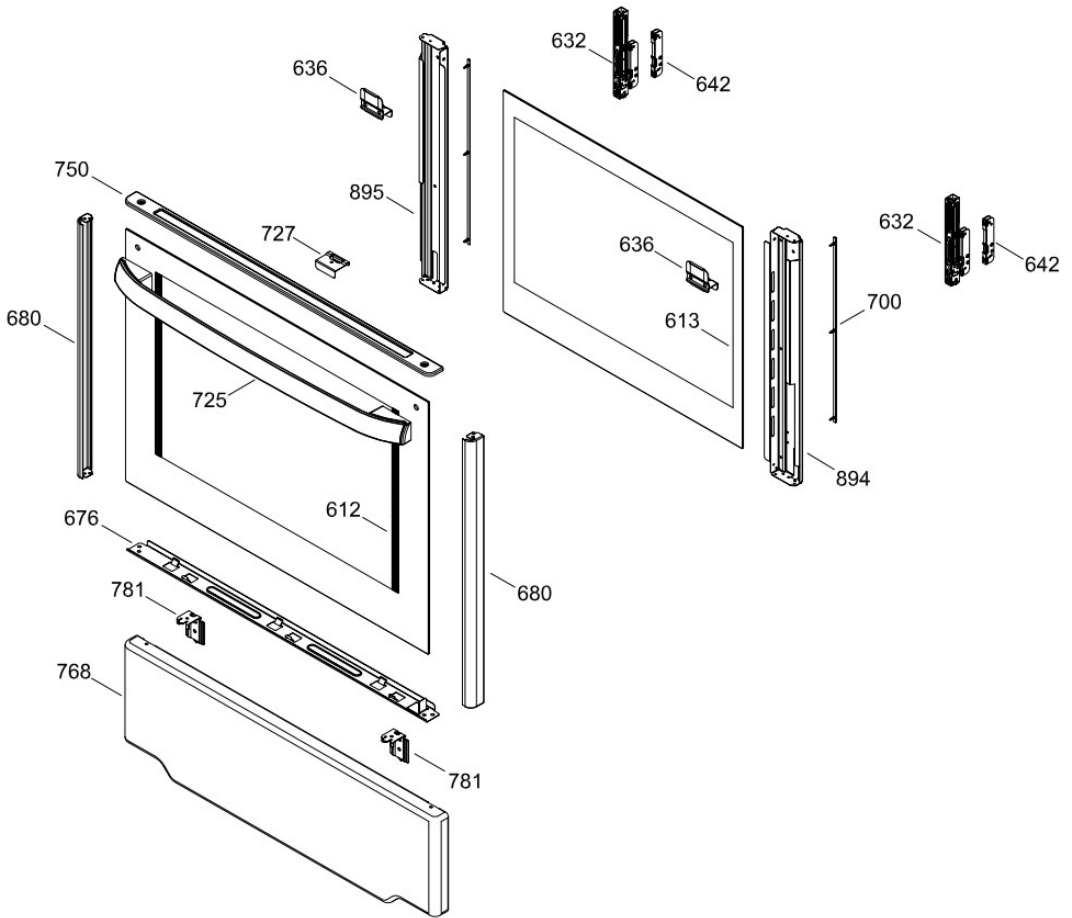

Estufa Mabe EM7645NAIN0A

Estufa Mabe EM7645NAIN0A

Distribuidor Autorizado

SurteRápido.com

Venta de Refacciones
Electrodomesticas

Estufa Mabe EM7645NAIN0A

Estufa Mabe EM7645NAIN0A

Guía	Componente	Descripción
1	295D1420P001NE	PARRILLA SUPERIOR
10	295D1520P003SE	COPETE NE. C/SE.
17	295D1521G001	KIT DE INSTAL. COPETE
86	317B7002P001	SOPORTE DE AMARRE
90	223C7303P001NE	TAPA QUEMADOR OPTIMO
97	223C7306P001NE	TAPA QUEMADOR OPTIMO JUMBO
100	222D8773P001	QUEMADOR MEDIANO OPTIMO
103	222D8774P001	QUEMADOR JUMBO OPTIMO
103	222D8774P004	QUEMADOR JUMBO OPTIMO
120	222D9436P009	CUBIERTA SUP. INOX.
138	295D1527P002	PERILLA FOCARIS NE
150	295D1526P007SE	FRENTE PERILLAS NE. C/SE.
232	317B9954P023	INTERRUPTOR
252	295D1780G001	TUBO VALVULAS ENS
255	295D1523G023	TUBO QUEMADOR
256	295D1523G026	TUBO QUEMADOR
257	295D1523G024	TUBO QUEMADOR
258	295D1523G022	TUBO QUEMADOR
259	295D1523G028	TUBO QUEMADOR
260	295D1523G025	TUBO QUEMADOR
268	221C3567P002	2OPORTE P/BUJIA CENTRAL
268	259C1419P001	2OPORTE P/BUJIA CENTRAL
274	317B6883P002	ABRAZADERA SUP.
275	317B6884P002	ABRAZADERA INF.
281	223C4585P003	VALVULA QUEMADOR
282	223C4585P004	VALVULA QUEMADOR
284	223C4091G007	VALVULA 5 POSICIONES
287	221C2231P001	CONECTOR