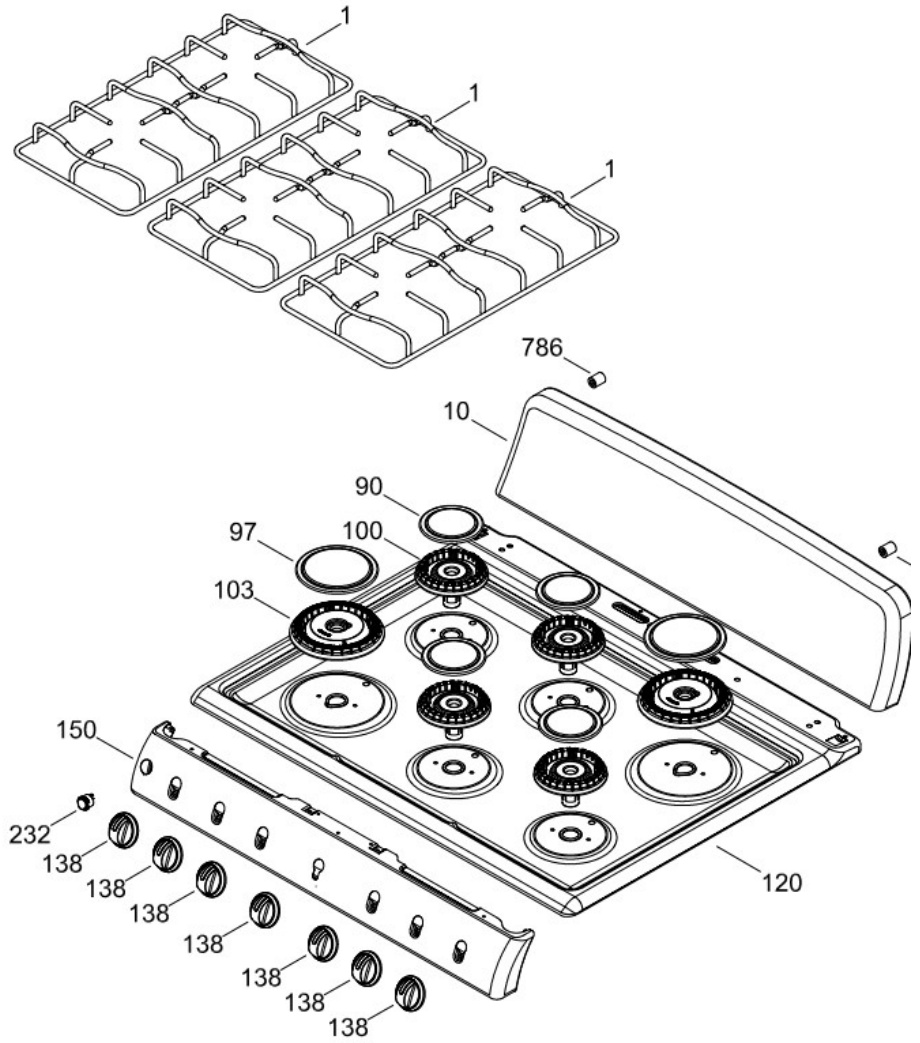

Estufa Mabe EM7645NAIN0A

Estufa Mabe EM7645NAIN0A

Distribuidor Autorizado

SurteRápido.com

Venta de Refacciones
Electrodomesticas

Estufa Mabe EM7645NAIN0A

Estufa Mabe EM7645NAIN0A

Guía	Componente	Descripción
1	295D1420P001NE	PARRILLA SUPERIOR
10	295D1520P003SE	COPETE NE. C/SE.
17	295D1521G001	KIT DE INSTAL. COPETE
86	317B7002P001	SOPORTE DE AMARRE
90	223C7303P001NE	TAPA QUEMADOR OPTIMO
97	223C7306P001NE	TAPA QUEMADOR OPTIMO JUMBO
100	222D8773P001	QUEMADOR MEDIANO OPTIMO
103	222D8774P001	QUEMADOR JUMBO OPTIMO
103	222D8774P004	QUEMADOR JUMBO OPTIMO
120	222D9436P009	CUBIERTA SUP. INOX.
138	295D1527P002	PERILLA FOCARIS NE
150	295D1526P007SE	FRENTE PERILLAS NE. C/SE.
232	317B9954P023	INTERRUPTOR
252	295D1780G001	TUBO VALVULAS ENS
255	295D1523G023	TUBO QUEMADOR
256	295D1523G026	TUBO QUEMADOR
257	295D1523G024	TUBO QUEMADOR
258	295D1523G022	TUBO QUEMADOR
259	295D1523G028	TUBO QUEMADOR
260	295D1523G025	TUBO QUEMADOR
268	221C3567P002	2OPORTE P/BUJIA CENTRAL
268	259C1419P001	2OPORTE P/BUJIA CENTRAL
274	317B6883P002	ABRAZADERA SUP.
275	317B6884P002	ABRAZADERA INF.
281	223C4585P003	VALVULA QUEMADOR
282	223C4585P004	VALVULA QUEMADOR
284	223C4091G007	VALVULA 5 POSICIONES
287	221C2231P001	CONECTOR