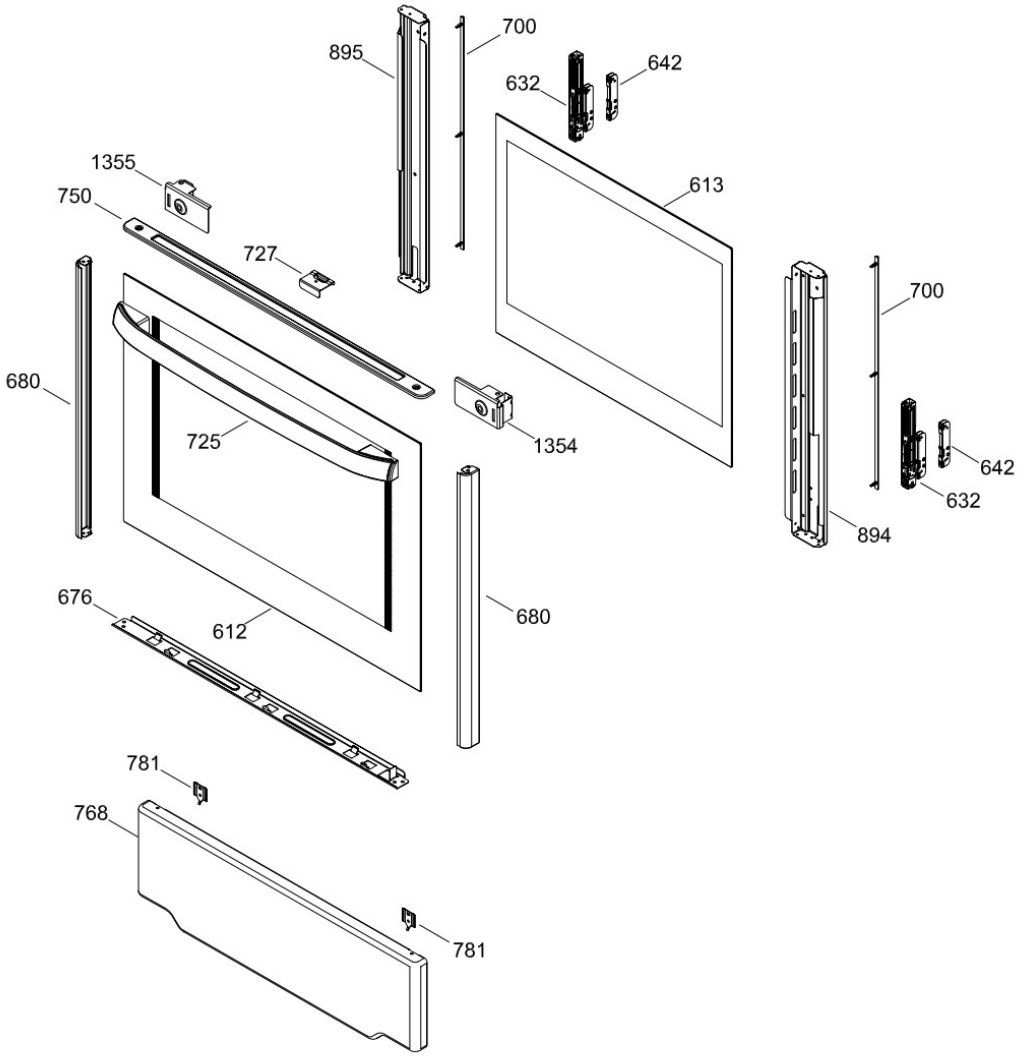

## Estufa Mabe EM7645NAIN0B

Guía	Componente	Descripción
1	295D1420P001NE	PARRILLA SUPERIOR
10	295D1520P003SE	COPETE NE. C/SE.
17	295D1521G001	KIT DE INSTAL. COPETE
86	317B7002P001	SOPORTE DE AMARRE
90	223C7303P001NE	TAPA QUEMADOR OPTIMO
93	223C7306P001NE	TAPA QUEMADOR OPTIMO JUMBO
100	222D8773P001	QUEMADOR MEDIANO OPTIMO
103	222D8774P001	QUEMADOR JUMBO OPTIMO
103	222D8774P004	QUEMADOR JUMBO OPTIMO
120	222D9436P009	CUBIERTA SUP. INOX.
138	295D1527P002	PERILLA FOCARIS NE
150	295D1526P007SE	FRENTE PERILLAS NE. C/SE.
233	317B9954P023	INTERRUPTOR
252	295D1780G001	TUBO VALVULAS ENS
255	295D1523G023	TUBO QUEMADOR
256	295D1523G026	TUBO QUEMADOR
257	295D1523G024	TUBO QUEMADOR
258	295D1523G022	TUBO QUEMADOR
259	295D1523G028	TUBO QUEMADOR
260	295D1523G025	TUBO QUEMADOR
268	221C3567P002	2OPORTE P/BUJIA CENTRAL
268	259C1419P001	2OPORTE P/BUJIA CENTRAL
274	317B6883P002	ABRAZADERA SUP.
275	317B6884P002	ABRAZADERA INF.
281	223C4585P003	VALVULA QUEMADOR
282	223C4585P004	VALVULA QUEMADOR
284	223C4091G007	VALVULA 5 POSICIONES
287	221C2231P001	CONECTOR