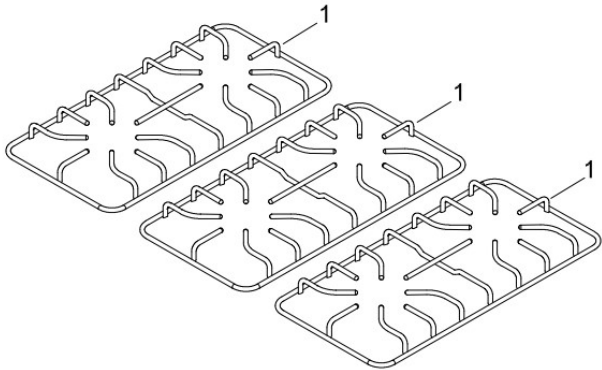

Estufa Mabe EM7645NAIN0B