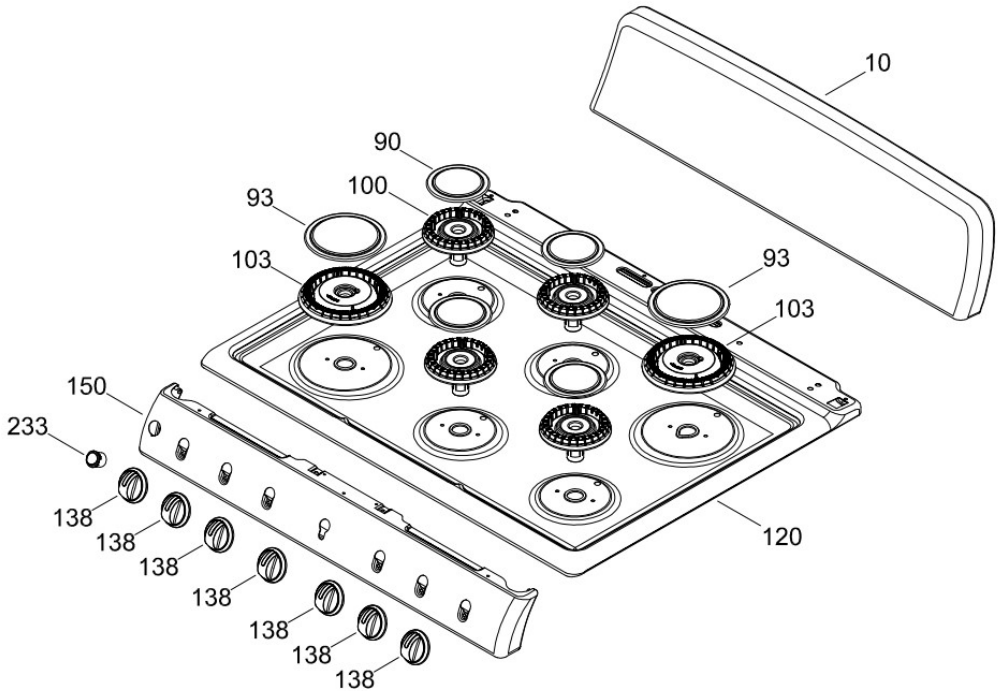

Estufa Mabe EM7645NAIN0B