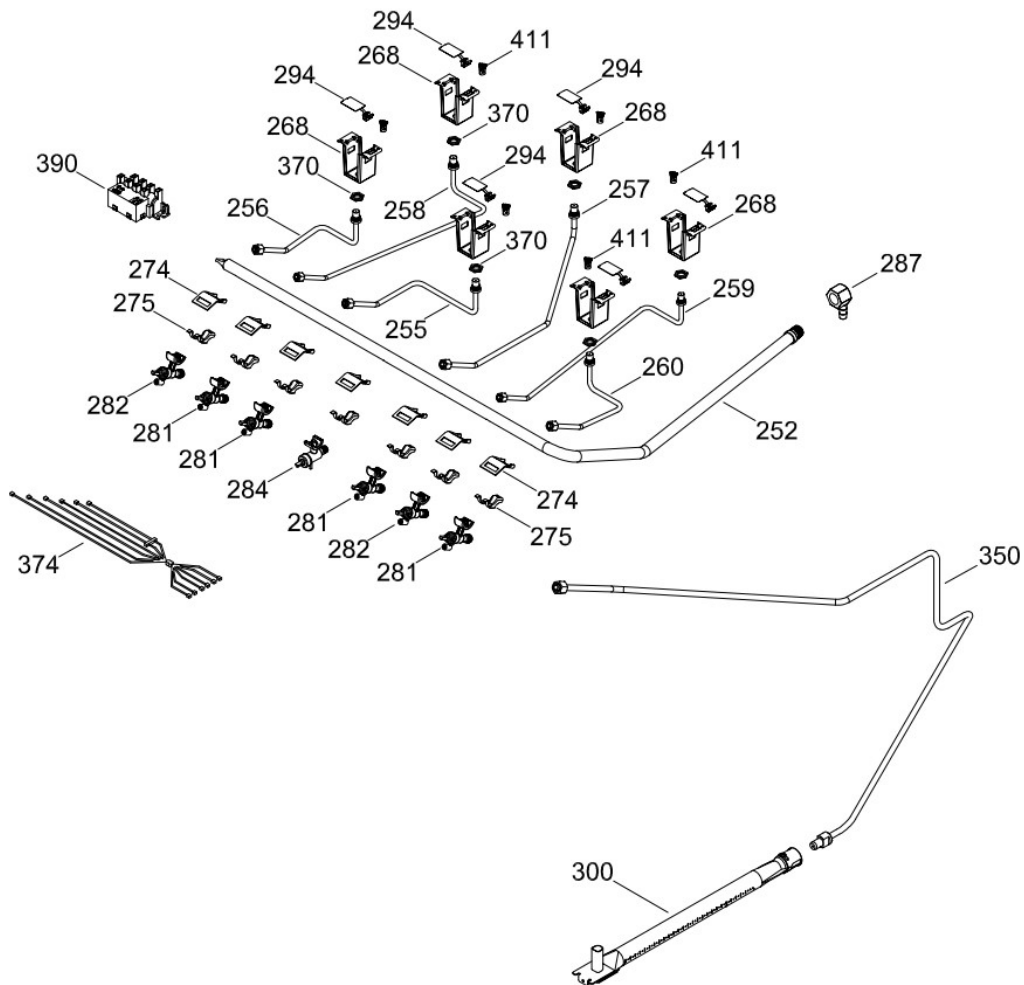

Distribuidor Autorizado

SurteRápido.com

Venta de Refacciones
Electrodomesticas

Estufa Mabe EM7645NAIN0B