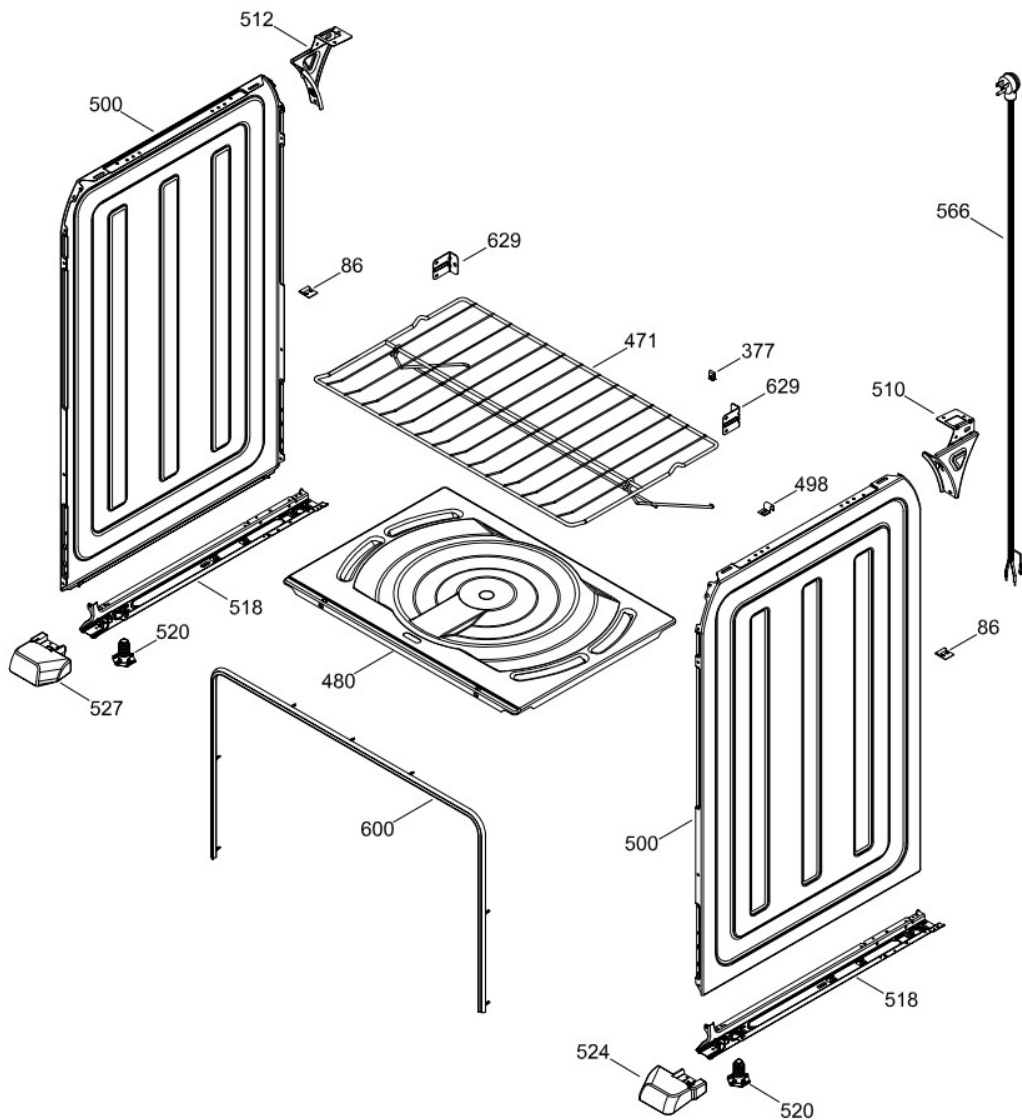

Distribuidor Autorizado

SurteRápido.com

Venta de Refacciones
Electrodomesticas

Estufa Mabe EM7645NAIN0B