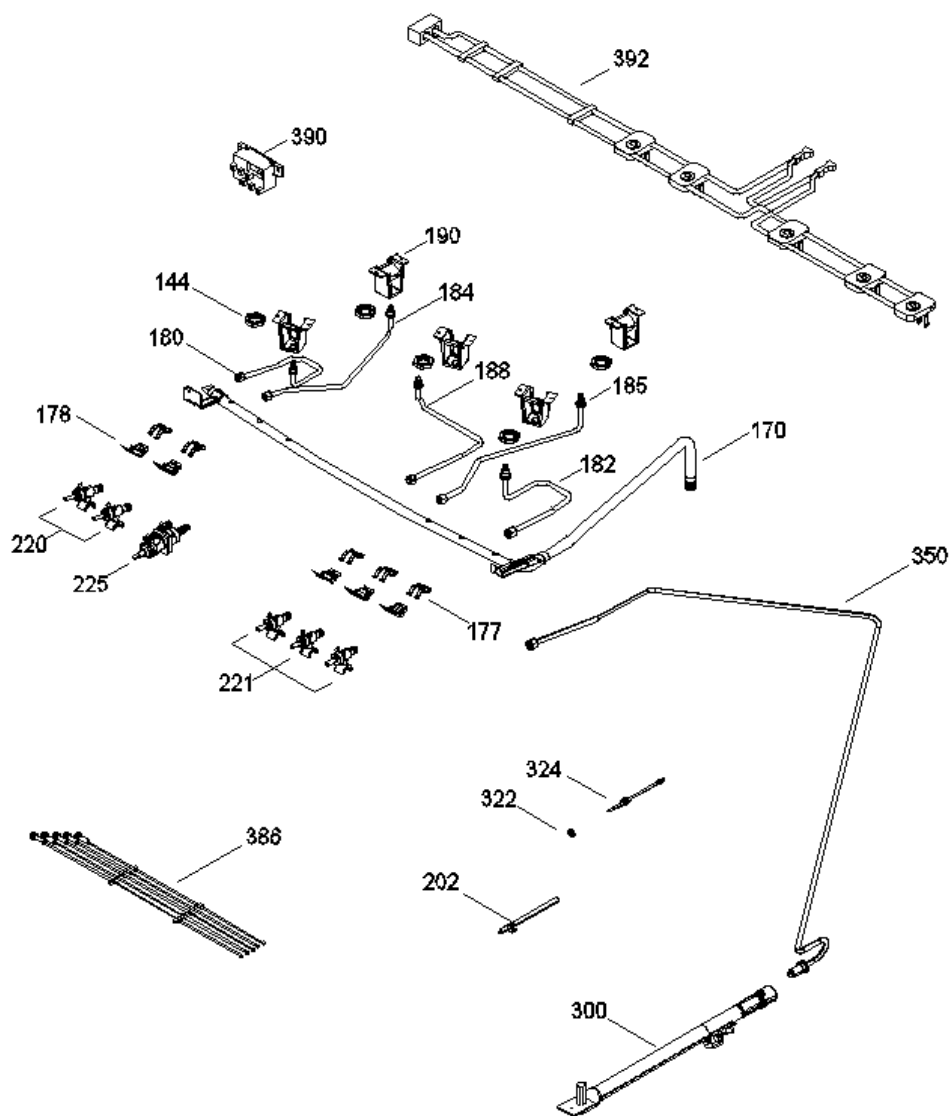

EM808DB11A

EM808DBI1A

EM808DBI1A

EM808DBI1A

EM808DBI1A

EM808DBI1A

1	183D9108P001NE	PARRILLA SUPERIOR NEGRA
2	223C4439P001	PLACA LOGO MABE
3	183D9109P001NE	PARRILLA SUPERIOR CENTRAL
3	183D9109P001NE	PARRILLA SUPERIOR CENTRAL
5	183D8775G002NE	COMAL TROQUELADO TEFLONIZADO
10	183D8585G001	CAPELO CURVO ENSAMBLE
28	317B6750P003	AMORTIGUADOR CAPELO TRANSP.
40	183D8391P005	MOLDURA CAPELO PLATA
50	183D9487G003	CONTROL ELECTRONICO
53	183D9323P001	TAPA RELOJ
55	317B6897P002	BOTON RELOJ
57	317B6975P001	SEPARADOR RELOJ
59	317B7056P002	INTERFAZ BOTON
90	223C4381G001NE	TAPA QUEM MED NEGRA
93	223C4382G001NE	TAPA QUEM GDE NEGRA
95	223C3604G001NE	TAPA QUEMADOR OVAL
100	223C4383G001	QUEMADOR MDM
103	223C4384G001	QUEMADOR LGE
105	223C4413G001	QUEMADOR CENTRAL ENSAMBLE
120	183D8307P042	CUBIERTA SUPERIOR INOXIDABLE
144	263B7194P001	TUERCA ECONOMICA
170	183D8613G003	TUBO DE VALVULAS ENS.
177	317B6883P001	BRACKET SUP. TUBO REDONDO
178	317B6884P001	BRACKET INFERIOR TUBO REDONDO
180	183D8933G006	TUBO FRONTAL IZQ
182	183D8933G012	TUBO FRONTAL DER
184	183D8933G007	TUBO POSTERIOR IZQ
185	183D8933G013	TUBO POSTERIOR DER
188	183D8933G008	TUBO QUEMADOR CENTRAL
190	223C4267G001	OBTURADOR ENSAMBLE
202	221C3634P003	BUJIA QUEM. HORNO
220	223C4103P001	VALVULA QUEMADOR
221	223C4103P002	VALVULA QUEMADOR
225	223C4022P005	TERMOSTATO MOD
245	317B6617P037	INTERRUPTOR DE LUZ BLANCO
250	183D9522P002	PERILLA PLATA QUEM