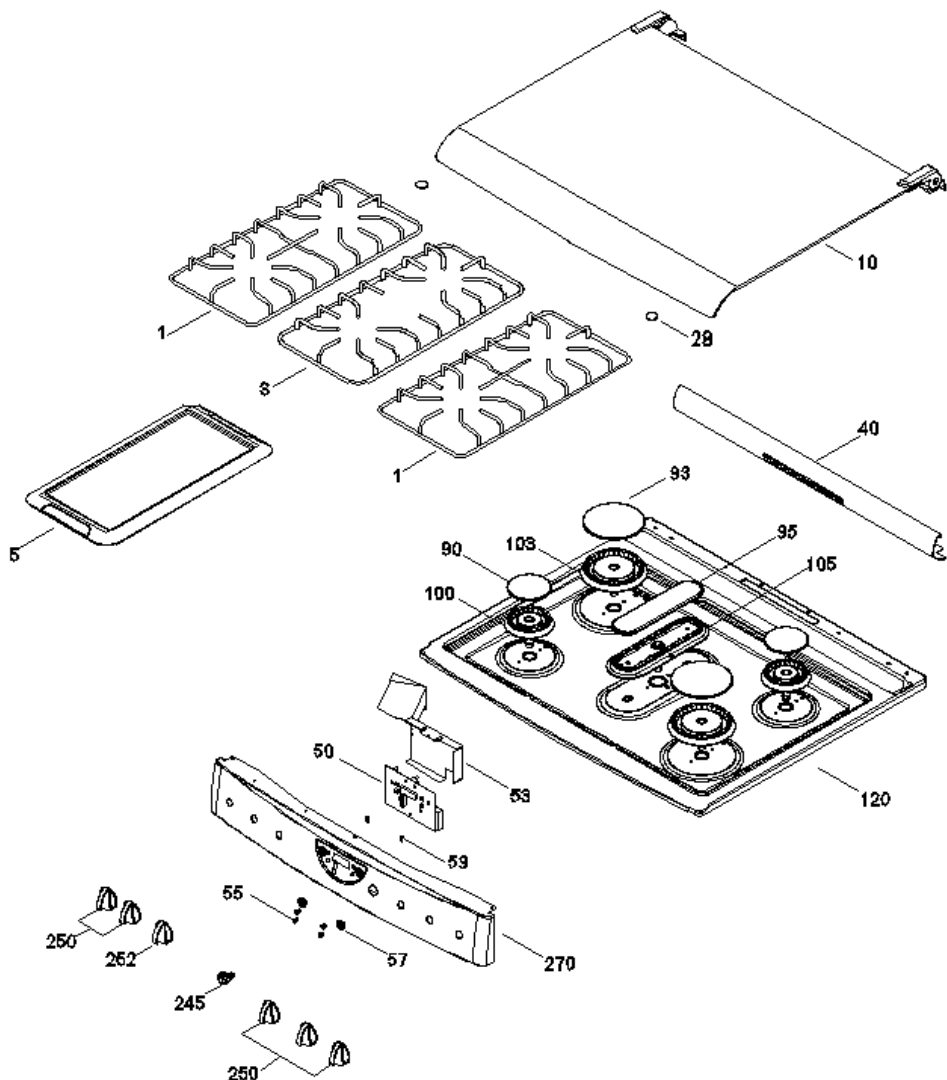

EM808DB11A

EM808DBI1A

EM808DBI1A

EM808DBI1A

EM808DBI1A

EM808DBI1A

1	183D9108P001NE	PARRILLA SUPERIOR NEGRA
2	223C4439P001	PLACA LOGO MABE
3	183D9109P001NE	PARRILLA SUPERIOR CENTRAL
3	183D9109P001NE	PARRILLA SUPERIOR CENTRAL
5	183D8775G002NE	COMAL TROQUELADO TEFLONIZADO
10	183D8585G001	CAPELO CURVO ENSAMBLE
28	317B6750P003	AMORTIGUADOR CAPELO TRANSP.
40	183D8391P005	MOLDURA CAPELO PLATA
50	183D9487G003	CONTROL ELECTRONICO
53	183D9323P001	TAPA RELOJ
55	317B6897P002	BOTON RELOJ
57	317B6975P001	SEPARADOR RELOJ
59	317B7056P002	INTERFAZ BOTON
90	223C4381G001NE	TAPA QUEM MED NEGRA
93	223C4382G001NE	TAPA QUEM GDE NEGRA
95	223C3604G001NE	TAPA QUEMADOR OVAL
100	223C4383G001	QUEMADOR MDM
103	223C4384G001	QUEMADOR LGE
105	223C4413G001	QUEMADOR CENTRAL ENSAMBLE
120	183D8307P042	CUBIERTA SUPERIOR INOXIDABLE
144	263B7194P001	TUERCA ECONOMICA
170	183D8613G003	TUBO DE VALVULAS ENS.
177	317B6883P001	BRACKET SUP. TUBO REDONDO
178	317B6884P001	BRACKET INFERIOR TUBO REDONDO
180	183D8933G006	TUBO FRONTAL IZQ
182	183D8933G012	TUBO FRONTAL DER
184	183D8933G007	TUBO POSTERIOR IZQ
185	183D8933G013	TUBO POSTERIOR DER
188	183D8933G008	TUBO QUEMADOR CENTRAL
190	223C4267G001	OBTURADOR ENSAMBLE
202	221C3634P003	BUJIA QUEM. HORNO
220	223C4103P001	VALVULA QUEMADOR
221	223C4103P002	VALVULA QUEMADOR
225	223C4022P005	TERMOSTATO MOD
245	317B6617P037	INTERRUPTOR DE LUZ BLANCO
250	183D9522P002	PERILLA PLATA QUEM