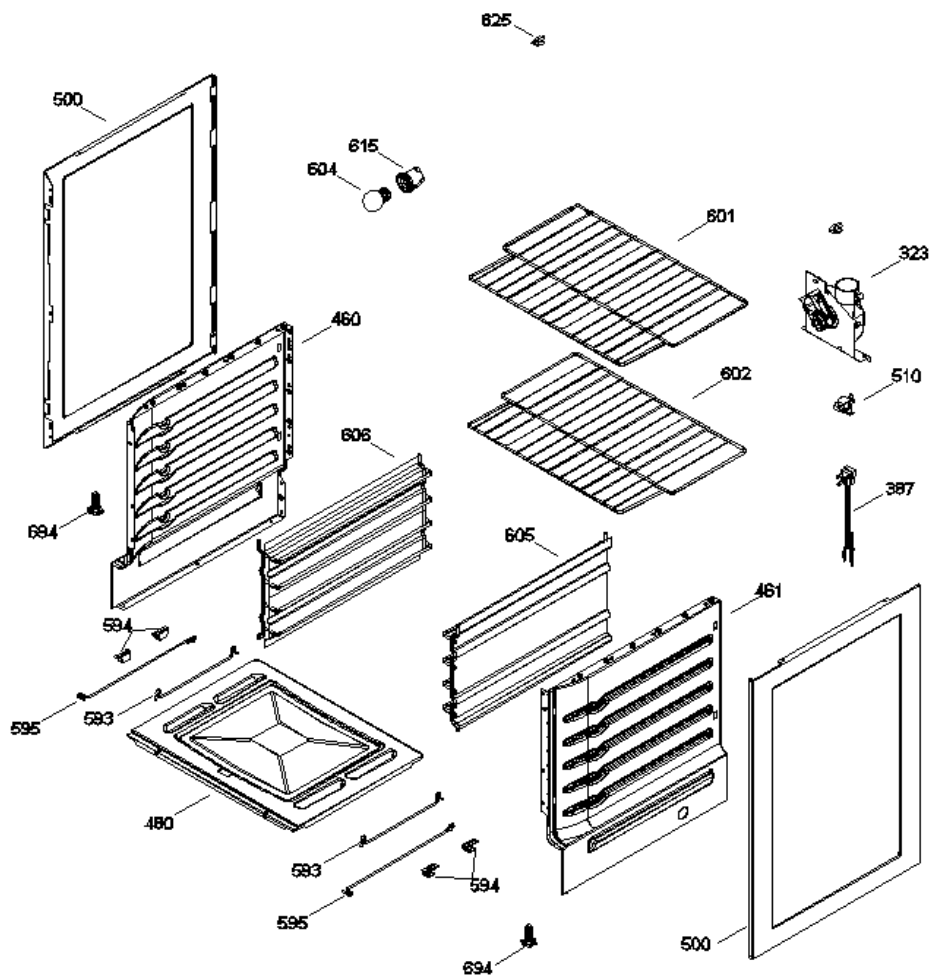

EM808DB11A

EM808DBI1A

EM808DBI1A

EM808DBI1A

EM808DBI1A

EM808DBI1A

1	183D9108P001NE	PARRILLA SUPERIOR NEGRA
2	223C4439P001	PLACA LOGO MABE
3	183D9109P001NE	PARRILLA SUPERIOR CENTRAL
3	183D9109P001NE	PARRILLA SUPERIOR CENTRAL
5	183D8775G002NE	COMAL TROQUELADO TEFLONIZADO
10	183D8585G001	CAPELO CURVO ENSAMBLE
28	317B6750P003	AMORTIGUADOR CAPELO TRANSP.
40	183D8391P005	MOLDURA CAPELO PLATA
50	183D9487G003	CONTROL ELECTRONICO
53	183D9323P001	TAPA RELOJ
55	317B6897P002	BOTON RELOJ
57	317B6975P001	SEPARADOR RELOJ
59	317B7056P002	INTERFAZ BOTON
90	223C4381G001NE	TAPA QUEM MED NEGRA
93	223C4382G001NE	TAPA QUEM GDE NEGRA
95	223C3604G001NE	TAPA QUEMADOR OVAL
100	223C4383G001	QUEMADOR MDM
103	223C4384G001	QUEMADOR LGE
105	223C4413G001	QUEMADOR CENTRAL ENSAMBLE
120	183D8307P042	CUBIERTA SUPERIOR INOXIDABLE
144	263B7194P001	TUERCA ECONOMICA
170	183D8613G003	TUBO DE VALVULAS ENS.
177	317B6883P001	BRACKET SUP. TUBO REDONDO
178	317B6884P001	BRACKET INFERIOR TUBO REDONDO
180	183D8933G006	TUBO FRONTAL IZQ
182	183D8933G012	TUBO FRONTAL DER
184	183D8933G007	TUBO POSTERIOR IZQ
185	183D8933G013	TUBO POSTERIOR DER
188	183D8933G008	TUBO QUEMADOR CENTRAL
190	223C4267G001	OBTURADOR ENSAMBLE
202	221C3634P003	BUJIA QUEM. HORNO
220	223C4103P001	VALVULA QUEMADOR
221	223C4103P002	VALVULA QUEMADOR
225	223C4022P005	TERMOSTATO MOD
245	317B6617P037	INTERRUPTOR DE LUZ BLANCO
250	183D9522P002	PERILLA PLATA QUEM