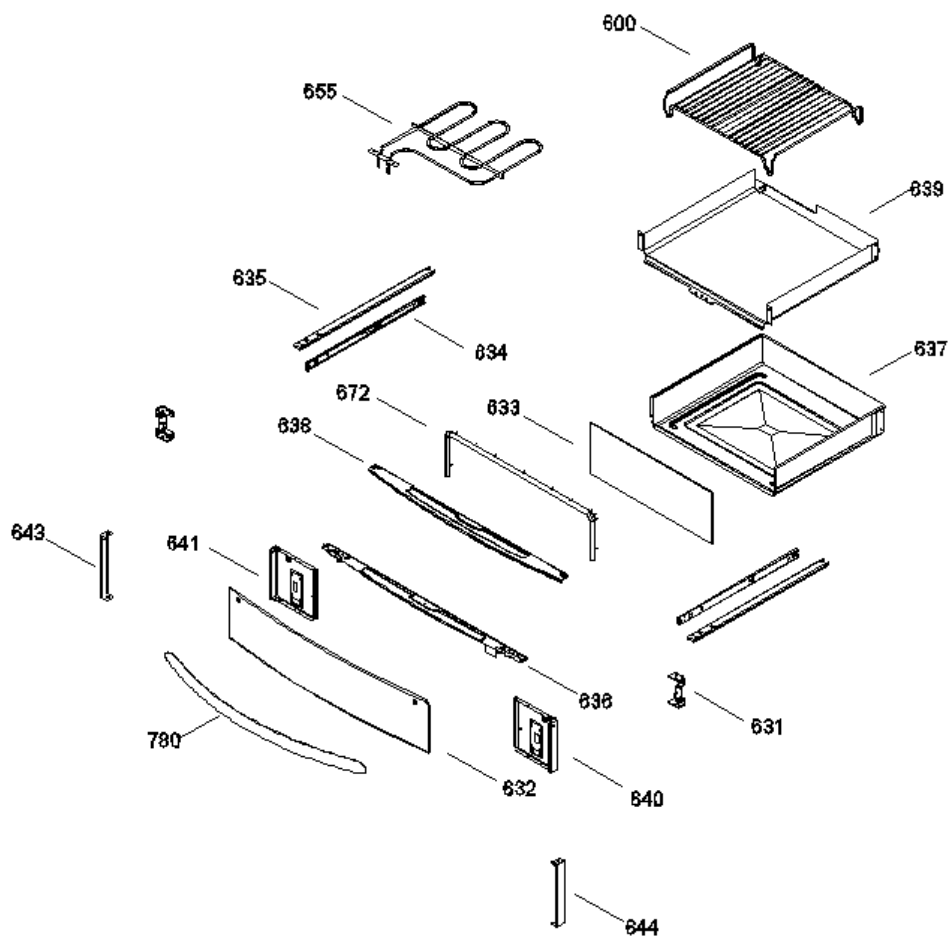

EM808DB11A

EM808DBI1A

EM808DBI1A

EM808DBI1A

EM808DBI1A

EM808DBI1A

1	183D9108P001NE	PARRILLA SUPERIOR NEGRA
2	223C4439P001	PLACA LOGO MABE
3	183D9109P001NE	PARRILLA SUPERIOR CENTRAL
3	183D9109P001NE	PARRILLA SUPERIOR CENTRAL
5	183D8775G002NE	COMAL TROQUELADO TEFLONIZADO
10	183D8585G001	CAPELO CURVO ENSAMBLE
28	317B6750P003	AMORTIGUADOR CAPELO TRANSP.
40	183D8391P005	MOLDURA CAPELO PLATA
50	183D9487G003	CONTROL ELECTRONICO
53	183D9323P001	TAPA RELOJ
55	317B6897P002	BOTON RELOJ
57	317B6975P001	SEPARADOR RELOJ
59	317B7056P002	INTERFAZ BOTON
90	223C4381G001NE	TAPA QUEM MED NEGRA
93	223C4382G001NE	TAPA QUEM GDE NEGRA
95	223C3604G001NE	TAPA QUEMADOR OVAL
100	223C4383G001	QUEMADOR MDM
103	223C4384G001	QUEMADOR LGE
105	223C4413G001	QUEMADOR CENTRAL ENSAMBLE
120	183D8307P042	CUBIERTA SUPERIOR INOXIDABLE
144	263B7194P001	TUERCA ECONOMICA
170	183D8613G003	TUBO DE VALVULAS ENS.
177	317B6883P001	BRACKET SUP. TUBO REDONDO
178	317B6884P001	BRACKET INFERIOR TUBO REDONDO
180	183D8933G006	TUBO FRONTAL IZQ
182	183D8933G012	TUBO FRONTAL DER
184	183D8933G007	TUBO POSTERIOR IZQ
185	183D8933G013	TUBO POSTERIOR DER
188	183D8933G008	TUBO QUEMADOR CENTRAL
190	223C4267G001	OBTURADOR ENSAMBLE
202	221C3634P003	BUJIA QUEM. HORNO
220	223C4103P001	VALVULA QUEMADOR
221	223C4103P002	VALVULA QUEMADOR
225	223C4022P005	TERMOSTATO MOD
245	317B6617P037	INTERRUPTOR DE LUZ BLANCO
250	183D9522P002	PERILLA PLATA QUEM