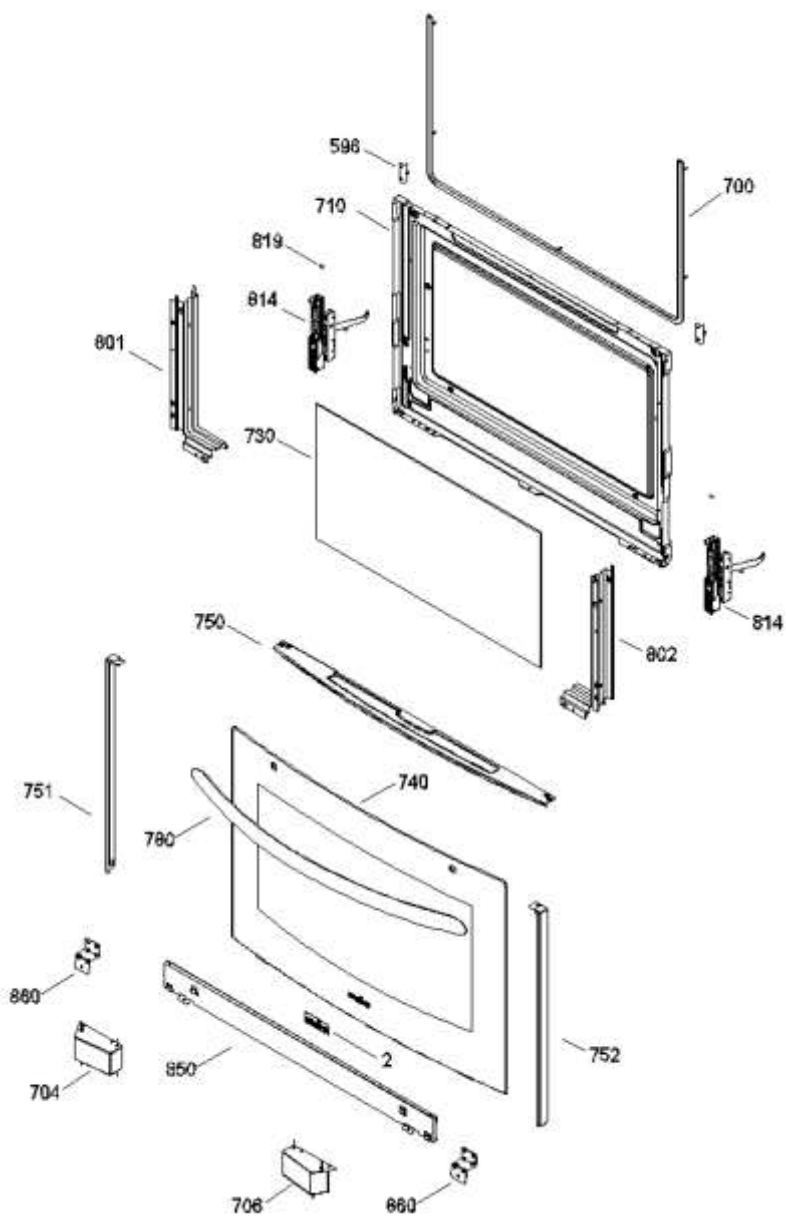

EM808DB11A

EM808DBI1A

EM808DBI1A

EM808DBI1A

EM808DBI1A

EM808DBI1A

1	183D9108P001NE	PARRILLA SUPERIOR NEGRA
2	223C4439P001	PLACA LOGO MABE
3	183D9109P001NE	PARRILLA SUPERIOR CENTRAL
3	183D9109P001NE	PARRILLA SUPERIOR CENTRAL
5	183D8775G002NE	COMAL TROQUELADO TEFLONIZADO
10	183D8585G001	CAPELO CURVO ENSAMBLE
28	317B6750P003	AMORTIGUADOR CAPELO TRANSP.
40	183D8391P005	MOLDURA CAPELO PLATA
50	183D9487G003	CONTROL ELECTRONICO
53	183D9323P001	TAPA RELOJ
55	317B6897P002	BOTON RELOJ
57	317B6975P001	SEPARADOR RELOJ
59	317B7056P002	INTERFAZ BOTON
90	223C4381G001NE	TAPA QUEM MED NEGRA
93	223C4382G001NE	TAPA QUEM GDE NEGRA
95	223C3604G001NE	TAPA QUEMADOR OVAL
100	223C4383G001	QUEMADOR MDM
103	223C4384G001	QUEMADOR LGE
105	223C4413G001	QUEMADOR CENTRAL ENSAMBLE
120	183D8307P042	CUBIERTA SUPERIOR INOXIDABLE
144	263B7194P001	TUERCA ECONOMICA
170	183D8613G003	TUBO DE VALVULAS ENS.
177	317B6883P001	BRACKET SUP. TUBO REDONDO
178	317B6884P001	BRACKET INFERIOR TUBO REDONDO
180	183D8933G006	TUBO FRONTAL IZQ
182	183D8933G012	TUBO FRONTAL DER
184	183D8933G007	TUBO POSTERIOR IZQ
185	183D8933G013	TUBO POSTERIOR DER
188	183D8933G008	TUBO QUEMADOR CENTRAL
190	223C4267G001	OBTURADOR ENSAMBLE
202	221C3634P003	BUJIA QUEM. HORNO
220	223C4103P001	VALVULA QUEMADOR
221	223C4103P002	VALVULA QUEMADOR
225	223C4022P005	TERMOSTATO MOD
245	317B6617P037	INTERRUPTOR DE LUZ BLANCO
250	183D9522P002	PERILLA PLATA QUEM