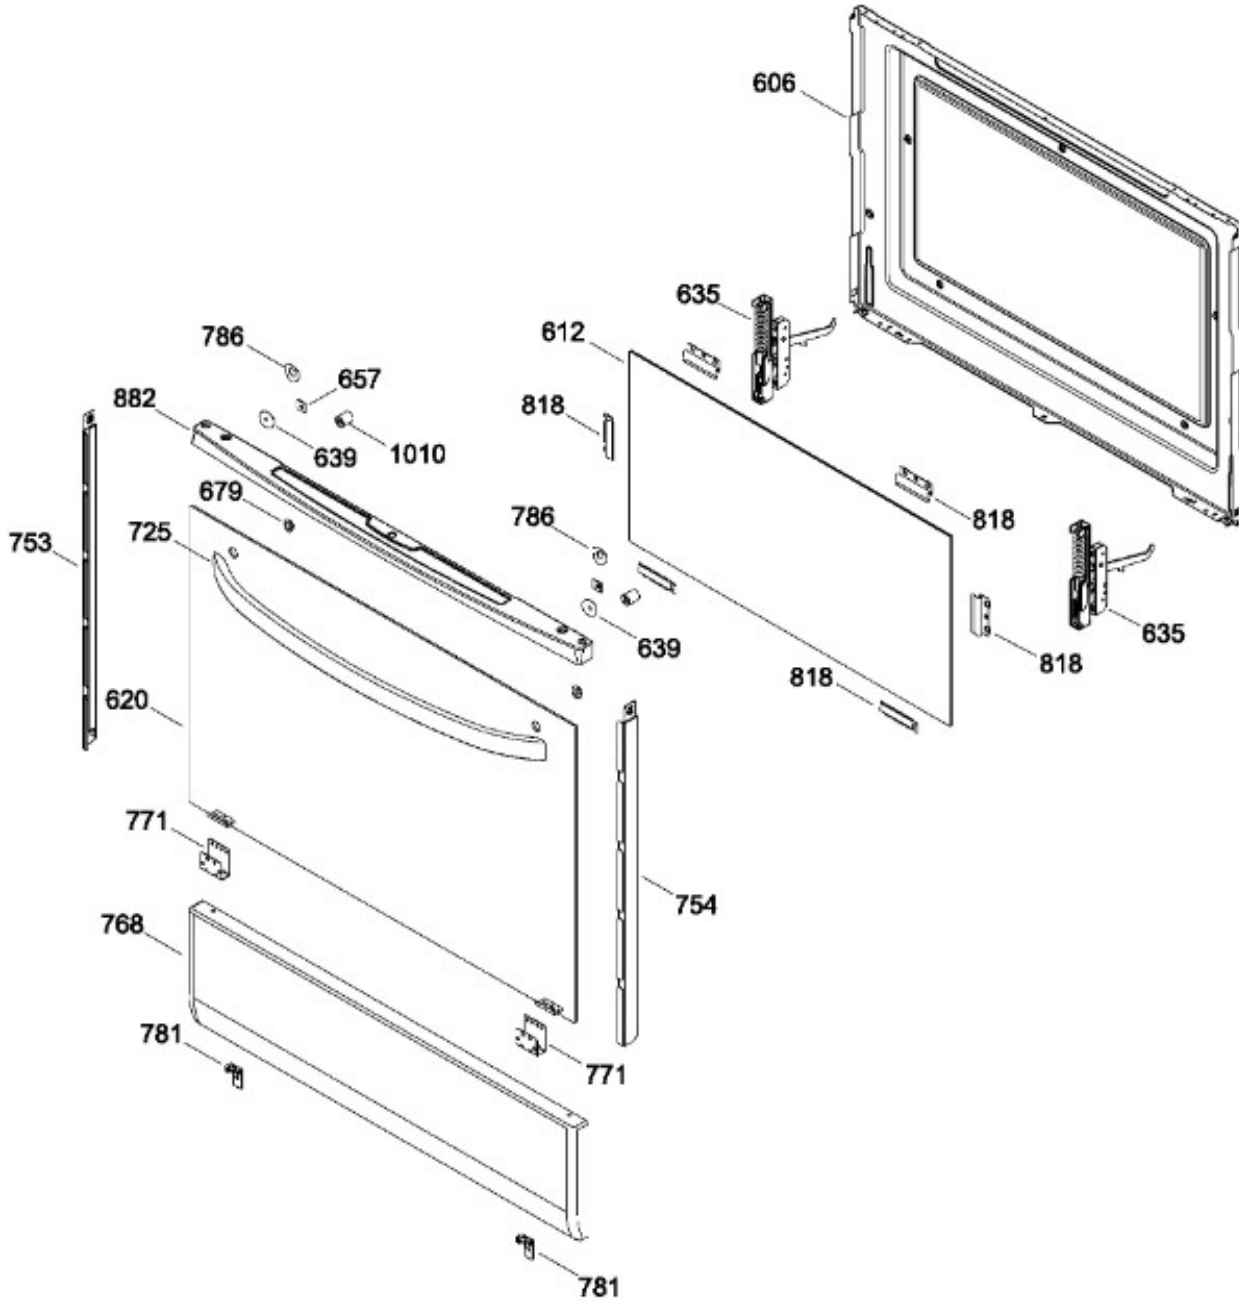

Distribuidor Autorizado

SurteRápido.com

Venta de Refacciones
Electrodomesticas

ESTUFA EMA07685C10A

Guía	Refacción	Descripción
1	WS01L14805	PARRILLA DE FUNDICION
1	WS01L05090	PARRILLA DE FUNDICION
5	WS01L08474	COMAL TEFLONIZADO MAQ.
6	WS01A00837	RESORTE CAPELO
6	WS01A03118	RESORTE CAPELO
7	WS01A00836	RESORTE CAPELO
7	WS01A03117	RESORTE CAPELO
8	WS01L13449	SOPORTE CAPELO
9	WS01L13448	SOPORTE CAPELO
9	WS01A01645	SOPORTE CAPELO
15	WS01L12710	CAPELO ESTUFA ENS.
26	WS01A01042	TUERCA RAPIDA
28	WS01L07756	TOPE VIDRIO CAPELO
30	WS01L13446	SOPORTE CAPELO
31	WS01L13447	SOPORTE CAPELO
90	WS01F04042	TAPA QUEMADORES 3 NE. MA.
93	WS01F04045	TAPA QUEMADORES 4 ENS. MA.
100	WS01F02218	QUEMADOR ENS. 3
100	WS01F02219	QUEMADOR ENS. 3
103	WS01F02220	QUEMADOR ENS. 4
103	WS01F02221	QUEMADOR ENS. 4
120	WS01L01333	CUBIERTA SUPERIOR INOXIDABLE
120	WS01L01333	CUBIERTA SUPERIOR INOXIDABLE
138	WS01L12884	PERILLA PL
138	WS01L14390	PERILLA PL
150	WS01L14631	FRENTEPERILLAS SM. C/SE.
232	WS01L14523	INTERRUPTOR
233	WS01L14522	INTERRUPTOR
252	WS01F03253	TUBO VALVULAS ENS.
255	WS01F02966	TUBO ALI.
256	WS01F02967	TUBO ALI.
256	WS01F07974	TUBO ALI.
257	WS01F02970	TUBO ALI.
257	WS01F07972	TUBO ALI.
258	WS01F02962	TUBO ALI.