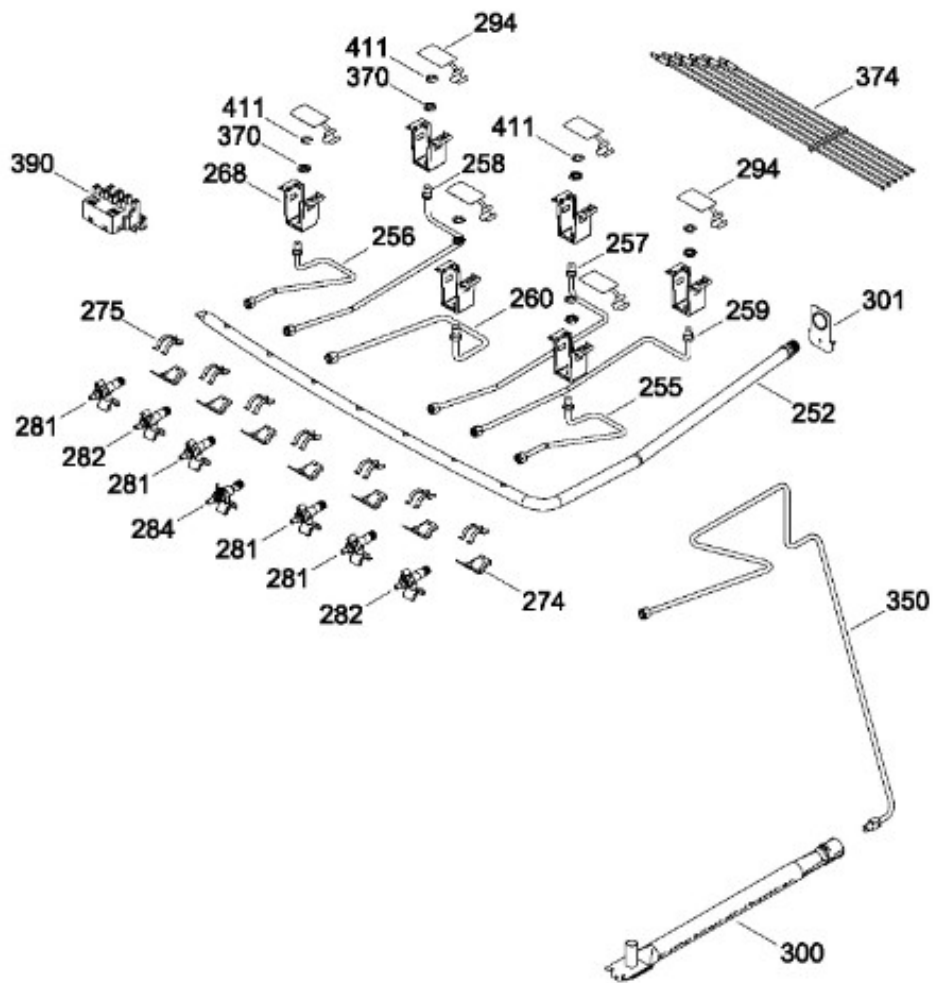

Distribuidor Autorizado

SurteRápido.com

Venta de Refacciones
Electrodomesticas

ESTUFA EMA07685CI0A

SISTEMA DE GAS

EMA07685CI0A