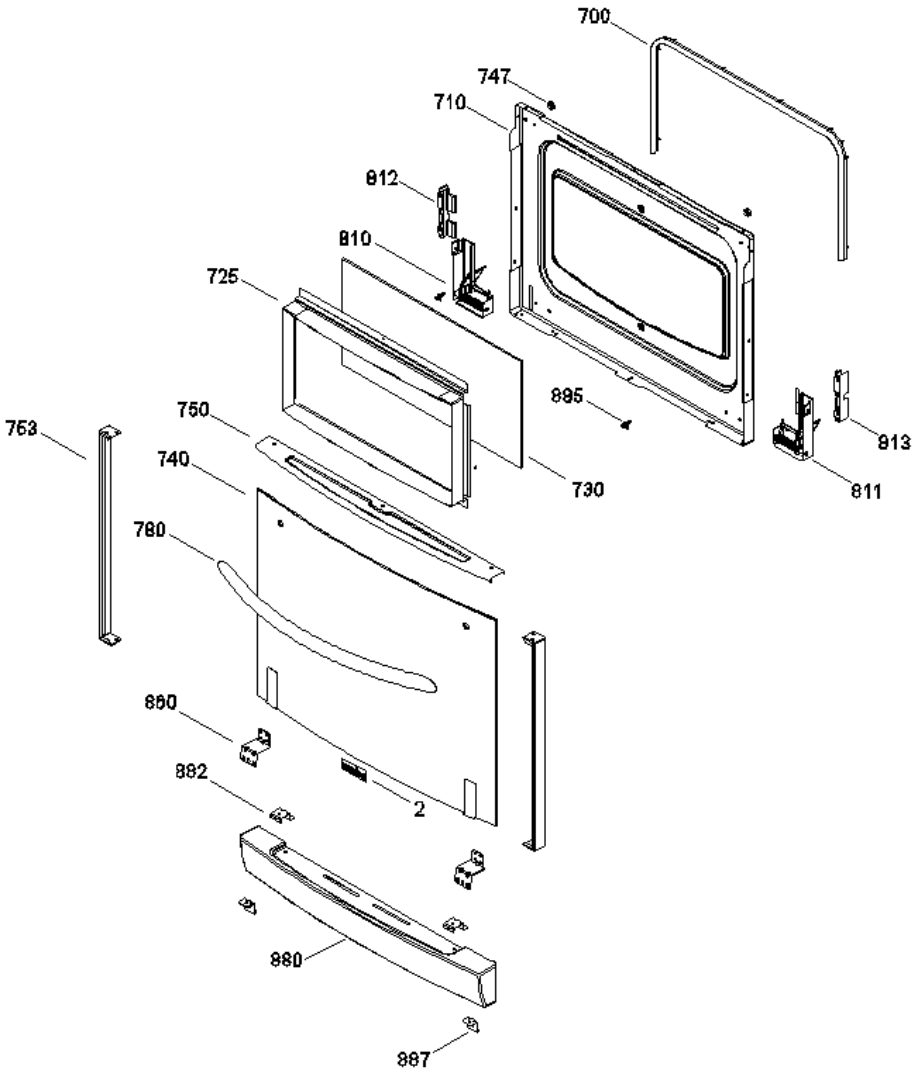

**EMC6120CBI0**

**EMC6120CBI0**

**EMC6120CBI0**

**EMC6120CB10**

EMC6120CBI0

1	183D9108P001	PARRILLA SUPERIOR MABE
2	223C4439P001	PLACA LOGO MABE
15	223C4751G004	CAPELO ENS
19	317B6927P003	BISAGRA.ECO.BCA.IZQ.MU200159
24	317B6927P001	BISAGRA.ECO.BCA.DER.MU200160
90	263B7045P001	TAPA QUEMADOR SUPERIOR 3"(NGO)
93	263B7046P001	TAPA QUEMADOR SUPERIOR 4"(NGO)
100	223C4268G003	QUEMADOR PROTEO 3"
103	223C4269G003	QUEMADOR JUMBO ESTAND.
120	181D7954P047	CUBIERTA SUIP.24" AC.INOX 3/1Q
144	263B7194P001	TUERCA ECONOMICA
170	183D8611P003	TUBO DE VALVULAS 20-24 PROTEO
177	317B6883P001	BRACKET SUP. TUBO REDONDO
178	317B6884P001	BRACKET INFERIOR TUBO REDONDO
180	181D7991G010	TUBO ALIMENTADOR F.I. BEAD
182	181D7997G010	TUBO ALIM. FBP F.D PROTEO BEAD
184	181D7992G014	TUBO ALIM. FBP 20-24 P.I. BEAD
185	181D7996G010	TUBO ALIM. FBP P.D PROTEO BEAD
198	263B7259P001	TUERCA
199	263B6380P003	CLIP BUJIA
217	317B7246P001	BRAKER TERMOSTATO
220	223C4585P001	VALVULA QUEMADOR
221	223C4585P002	VALVULA QUEMADOR JUMBO
225	223C4020P003	TERMOSTATO MODULANTE
245	181D8365P052	INTERRUPTOR LUZ BCO. EMILIA
246	181D8365P054	INTERRUPTOR E.E. BCO.EMILIA
250	183D8483P044	PERILLA DE NARIZ INS. PLATA
252	183D8483P049	PERILLA HORNO BCA. (NARIZ)
258	223C4088P004	BASE PERILLA PLATA (MODERNIZA)
270	222D1461G015	FRENTE DE PERILLAS ENS(BCO)
300	181D8485G001	QUEMADOR HORNO ENS.
350	181D7858G008	TUBO ALIM.HORNO 24" FAC BEAD
351	245B1310P002	TUERCA PARA CAJA QUEMADORES