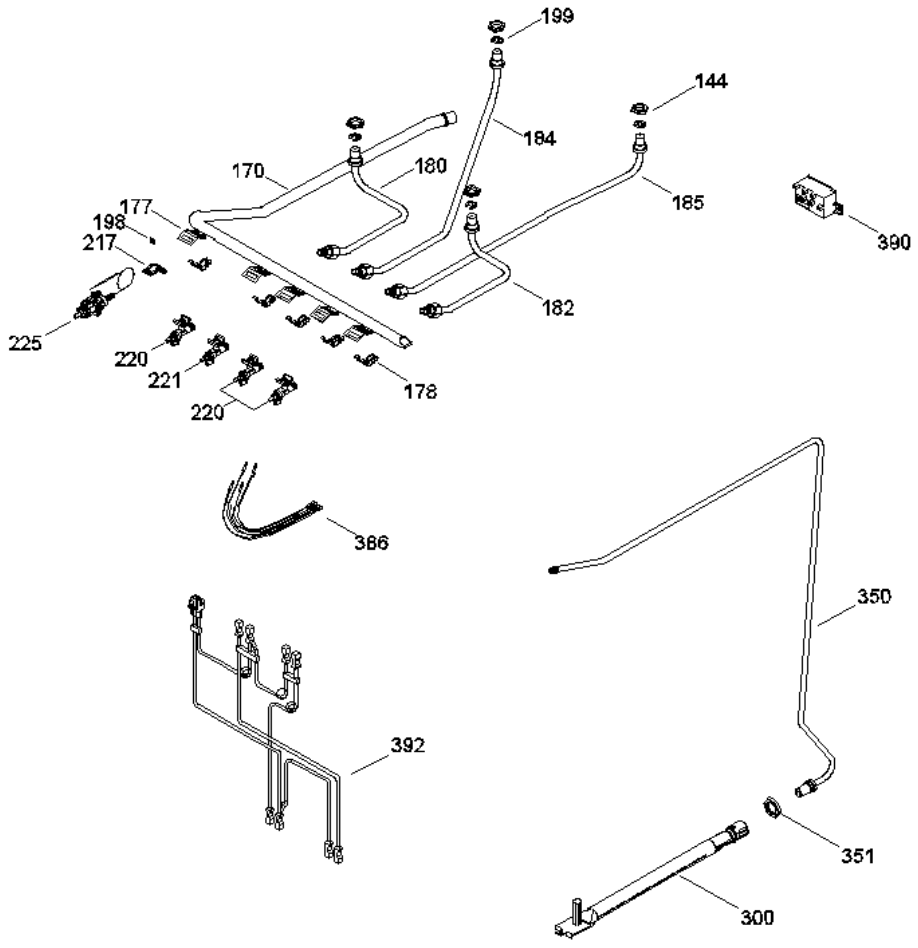

**EMC6120CBI0**

**EMC6120CBI0**

**EMC6120CBI0**

**EMC6120CB10**

EMC6120CBI0

1	183D9108P001	PARRILLA SUPERIOR MABE
2	223C4439P001	PLACA LOGO MABE
15	223C4751G004	CAPELO ENS
19	317B6927P003	BISAGRA.ECO.BCA.IZQ.MU200159
24	317B6927P001	BISAGRA.ECO.BCA.DER.MU200160
90	263B7045P001	TAPA QUEMADOR SUPERIOR 3"(NGO)
93	263B7046P001	TAPA QUEMADOR SUPERIOR 4"(NGO)
100	223C4268G003	QUEMADOR PROTEO 3"
103	223C4269G003	QUEMADOR JUMBO ESTAND.
120	181D7954P047	CUBIERTA SUIP.24" AC.INOX 3/1Q
144	263B7194P001	TUERCA ECONOMICA
170	183D8611P003	TUBO DE VALVULAS 20-24 PROTEO
177	317B6883P001	BRACKET SUP. TUBO REDONDO
178	317B6884P001	BRACKET INFERIOR TUBO REDONDO
180	181D7991G010	TUBO ALIMENTADOR F.I. BEAD
182	181D7997G010	TUBO ALIM. FBP F.D PROTEO BEAD
184	181D7992G014	TUBO ALIM. FBP 20-24 P.I. BEAD
185	181D7996G010	TUBO ALIM. FBP P.D PROTEO BEAD
198	263B7259P001	TUERCA
199	263B6380P003	CLIP BUJIA
217	317B7246P001	BRAKER TERMOSTATO
220	223C4585P001	VALVULA QUEMADOR
221	223C4585P002	VALVULA QUEMADOR JUMBO
225	223C4020P003	TERMOSTATO MODULANTE
245	181D8365P052	INTERRUPTOR LUZ BCO. EMILIA
246	181D8365P054	INTERRUPTOR E.E. BCO.EMILIA
250	183D8483P044	PERILLA DE NARIZ INS. PLATA
252	183D8483P049	PERILLA HORNO BCA. (NARIZ)
258	223C4088P004	BASE PERILLA PLATA (MODERNIZA)
270	222D1461G015	FRENTE DE PERILLAS ENS(BCO)
300	181D8485G001	QUEMADOR HORNO ENS.
350	181D7858G008	TUBO ALIM.HORNO 24" FAC BEAD
351	245B1310P002	TUERCA PARA CAJA QUEMADORES