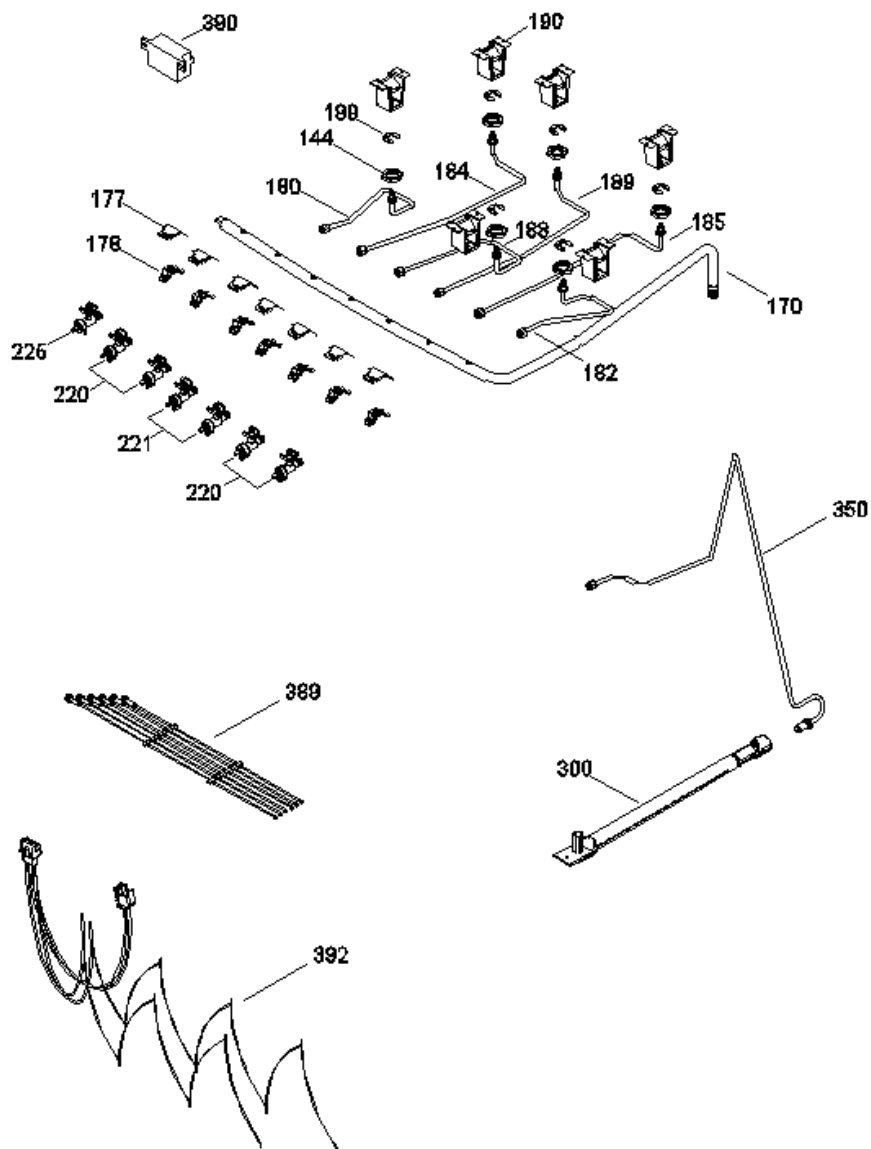

EME6600NN0A

EME6600NN0A

EME660NN0A

EME6600NN0A

1	183D9108P001NE	PARRILLA SUPERIOR NEGRA
5	183D8775G001NE	ENS COMAL TROQUELADO NEGRO
10	183D8308P014S	COPETE NEGRO C/SERIG.
13	223C4332P001	SOPORTE COPETE
90	223C4381G001NE	TAPA QUEM MED NEGRA
93	223C4382G001NE	TAPA QUEM GDE NEGRA
100	223C4383G001	QUEMADOR MDM
103	223C4384G001	QUEMADOR LGE
120	183D8307P063NE	CUBIERTA SUPERIOR NEGRA
144	263B7194P001	TUERCA ECONOMICA
170	183D8627G003	TUBO DE VALVULAS ENS.
177	317B6883P001	BRACKET SUP. TUBO REDONDO
178	317B6884P001	BRACKET INFERIOR TUBO REDONDO
180	183D9290G013	TUBO FRONTAL IZQ
182	183D9290G018	TUBO FRONTAL DER
184	183D9290G014	TUBO POST IZQ.
185	183D9290G017	TUBO POST DER
188	183D9290G015	TUBO FRONT. CENTRAL
189	183D9290G016	TUBO POST. CENTRAL
190	223C4267G001	OBTURADOR ENSAMBLE
199	263B6380P002	CLIP BUJIA
220	223C4103P001	VALVULA QUEMADOR
221	223C4103P002	VALVULA QUEMADOR
225	223C4020P002	TERMOSTATO MOD.
245	317B6617P035	INTERRUPTOR DE LUZ NEGRO
250	317B6920G013	PERILLA QUEM.
252	317B6920G023	PERILLA HORNO
270	183D8309P048S	FRENTE PERILLAS NGO C/SERIG
300	183D8618G003	QUEM. DE HORNO ENS.
350	183D8025G007	TUBO ALIMENTACIÓN HORNO
387	183D8401G007	ARNES PRINCIPAL
389	183D9407G004	ARNES ALTO VOLTAJE
390	223C4064P001	MODULO DE ENCENDIDO
392	183D8402G007	ARNES CAJA DE QUEM.
460	183D8026P001CA	LATERAL HORNO CATALITICO