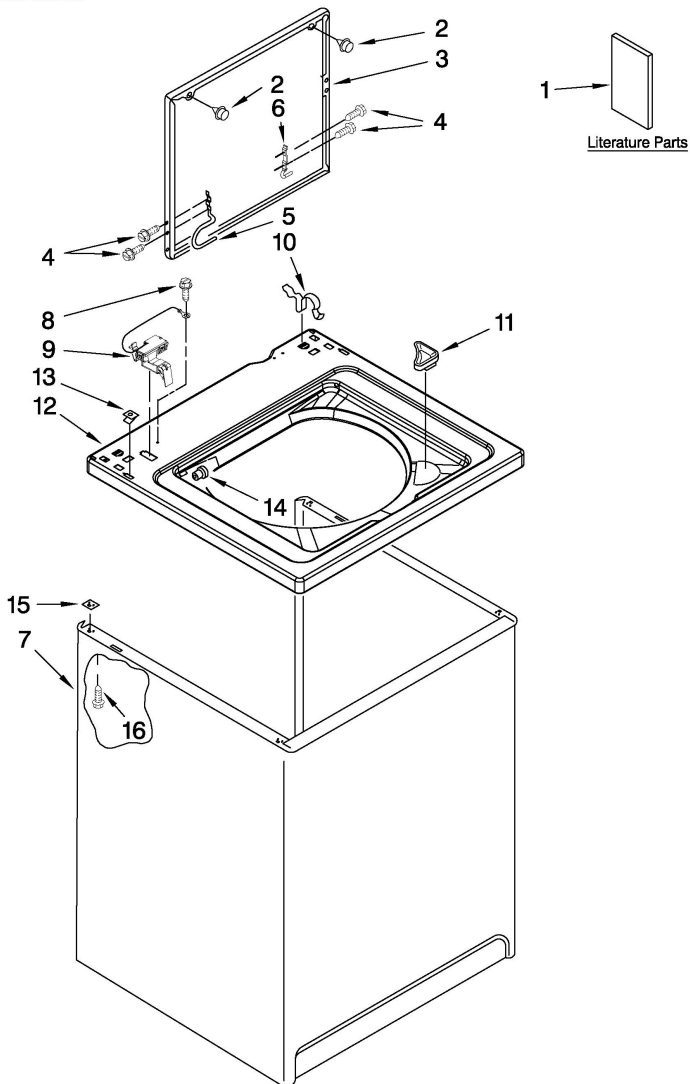

Distribuidor Autorizado

SurteRápido.com

Venta de Refacciones
Electrodomesticas

Lavadora Whirlpool ETW4400WQ1

TOP AND CABINET PARTS

For Model: ETW4400WQ1
(White)

AUTOMATIC
WASHER

Distribuidor Autorizado

SurteRápido.com

Venta de Refacciones
Electrodomesticas

Lavadora Whirlpool ETW4400WQ1

No. Ilus.	DESCRIPCIÓN	No. de Parte
1	Energy Guide	W10062895
1	Feature Sheet (English/French)	W10150642
1	Feature Sheet (Spanish)	W10150643
1	Wiring Diagram	W10199994
1	Installation Instructions (Spanish)	W10200662
1	Use & Care Guide (English/French)	W10200843
1	Use & Care Guide (Spanish)	W10200844
1	INSTALLATION INSTRUCTIONS	W10200890
2	Bumper, Lid (2)	9724509
3	Lid	8541774
4	Screw, Lid Hinge Mounting (4)	W10119828
5	Hinge, Lid (L.H.)	W10225135
6	Hinge, Lid (R.H.)	91770
7	Cabinet	63424
8	Screw, Ground	3351614
9	Switch, Lid	8318084
10	Clip, Top & Cabinet & Rear Panel (2)	62780
11	Dispenser, Bleach	3362952
12	TOP	8318064
13	Nut, Push-In (2)	357213
14	Bearing, Lid Hinge (2)	21258
15	Spacer, Cabinet To Top (4)	62750
16	Screw, 10-16 x 3/8 (4)	3390631