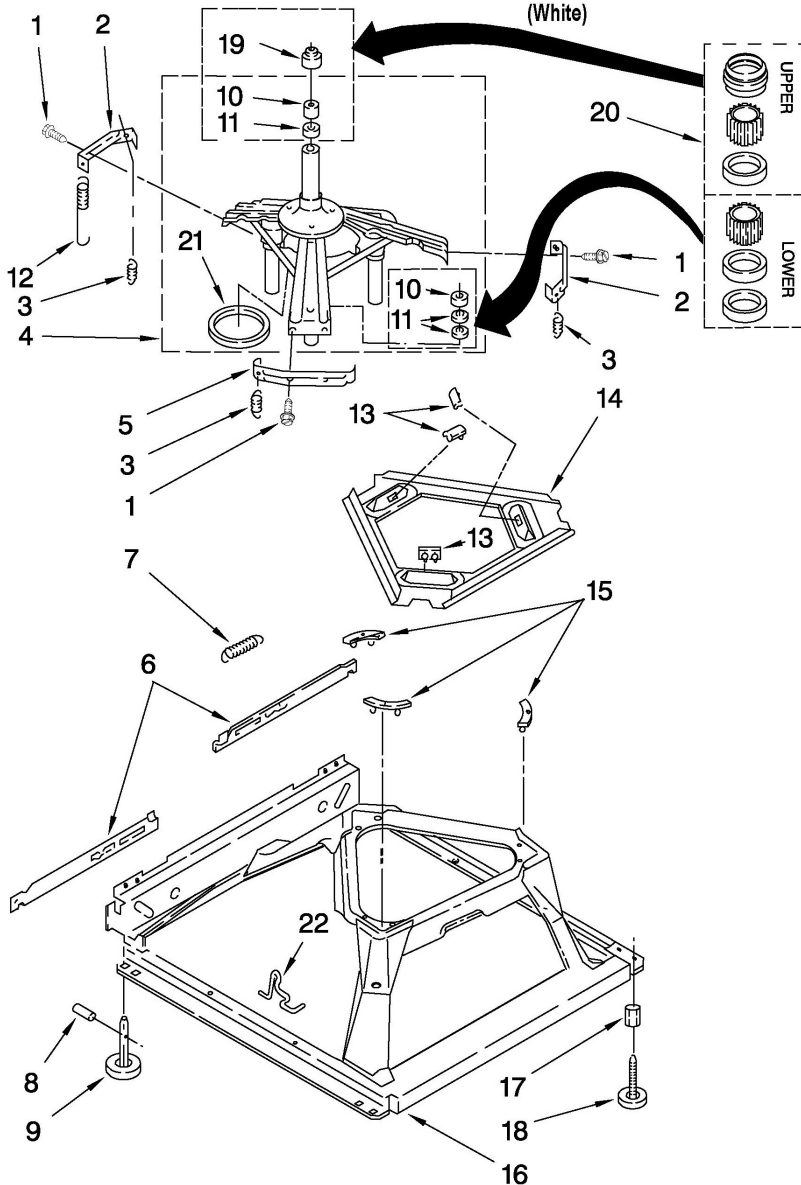

Distribuidor Autorizado

SurteRápido.com

Venta de Refacciones
Electrodomesticas

Lavadora Whirlpool ETW4400WQ1

MACHINE BASE PARTS

For Model: ETW4400WQ1

(White)

Distribuidor Autorizado

SurteRápido.com

Venta de Refacciones
Electrodomesticas

Lavadora Whirlpool ETW4400WQ1

No.Illus.	DESCRIPCIÓN	No. de Parte
1	Screw, Bracket Mounting (10-32 x 5/8)	3400076
2	Bracket, Spring Outer (2)	64067
3	SPRING, SUSPENSION (3)	63907
4	Support & Brake, Tub	8575214
5	Bracket, Spring Outer (L.F.)	64065
6	Link, Leveling Mechanism (2)	63466
7	Spring, Leveling Mechanism	62597
8	Pin, Knurled	62837
9	Foot, Rear (2)	62596
10	Bearing, Centerpost (2)	8546455
11	Seal, Centerpost (3)	357409
12	Spring, Counterweight	8534035
13	Pad, Plate	62568
14	Plate, Suspension (Includes Item 13)	3946509
15	Pad, Base	3363660
16	Base Assembly (7, 8, 9, 13, 14, 15 & 22)	285771
17	Nut, Lock (2) (3/8-16)	3359452
18	Foot, Front (2)	W10001130
19	Seal, Centerpost	8577376
20	CENTERPOST BEARING KIT (10, 11 & 19)	285203
21	Ring, Sound Deadening	63134
22	Retainer, Suspension Spring	W10145155