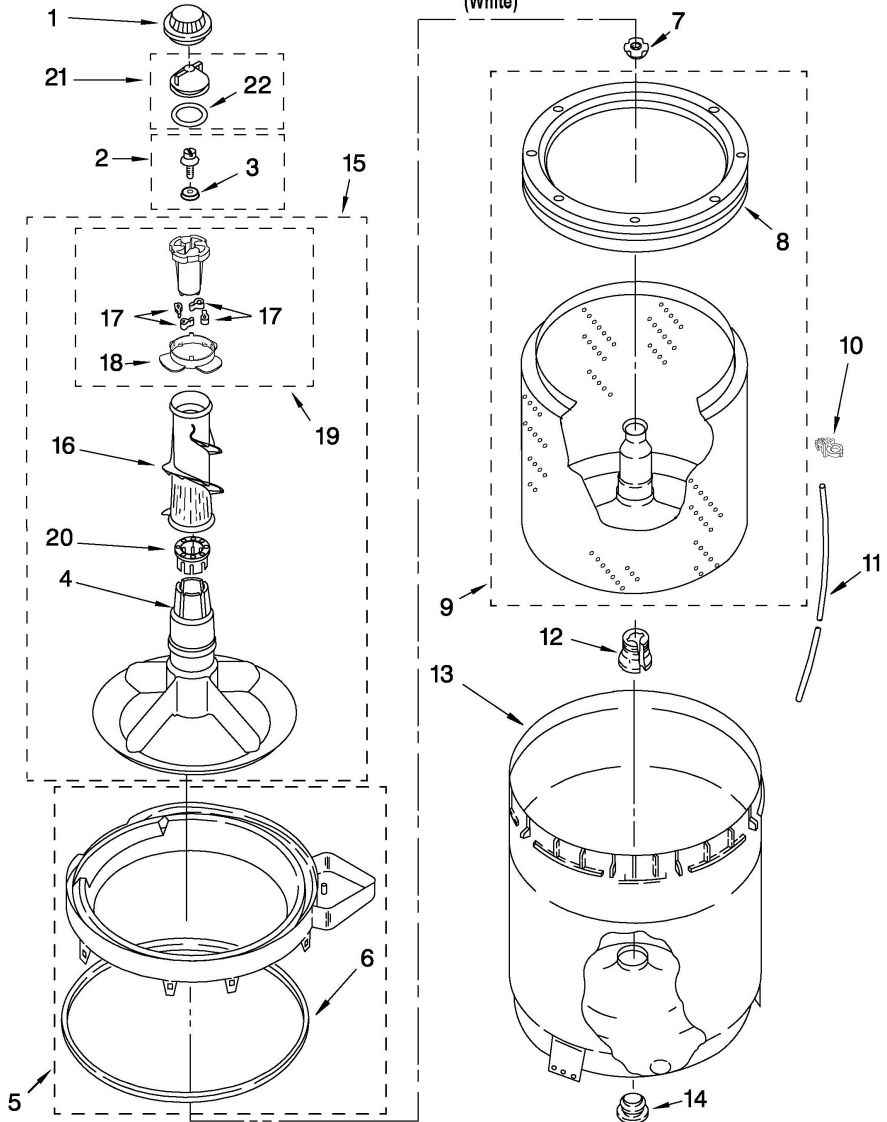

Distribuidor Autorizado

SurteRápido.com

Venta de Refacciones
Electrodomesticas

Lavadora Whirlpool ETW4400WQ1

AGITATOR, BASKET AND TUB PARTS

For Model: ETW4400WQ1

(White)

Distribuidor Autorizado

SurteRápido.com

Venta de Refacciones
Electrodomesticas

Lavadora Whirlpool ETW4400WQ1

<u>No. Ilus.</u>	<u>DESCRIPCIÓN</u>	<u>No. de Parte</u>
1	Cap, Agitator	3355758
2	Screw & Washer	358237
3	Washer	3949550
4	Agitator	3347288
5	Tub Ring	8528150
6	Gasket, Tub Ring	3976308
7	Nut, Spanner	21366
8	Balance Ring	387240
9	Basket	8526017
10	Clip, Pressure Switch Hose	2219077
11	Hose, Pressure Switch	3347780
12	Block, Basket Drive	389140
13	Tub	63849
14	GASKET, CENTERPOST	383727
15	Agitator (Complete)	3348117
16	Clothes Mover	3348752
17	Dog, Agitator (4)	3366877
18	Bearing, Driven Cam	3363661
19	CAM, DRIVEN	3363663
20	Spacer, Thrust	3350389
21	Cap, Barrier	3354733
22	Seal, Inner Cap	W10072840