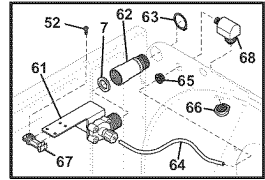

Distribuidor Autorizado

SurteRápido.com

Venta de Refacciones
Electrodomesticas

SECADORA FRIGIDAIRE EWMGD70JRR0

Distribuidor Autorizado

SurteRápido.com

Venta de Refacciones
Electrodomesticas

SECADORA FRIGIDAIRE EWMGD70JRR0

Guía	Número de parte	Descripción
2	131168200	Laundry applian
4	134792100	Bracket
7	5303161296	Laundry appliance fill hose washer
8	134694400	Cover
15	137031800	Cushion
16	5304509715	Dryer heat duct
17	134792900	Insulator
18	131168200	Laundry appliance screw, #8-18 x 31/100-in
19	134711200	Dryer thermistor
20	134705900	Dryer drum seal
21	137610800	Dryer drum
23	134786100	Dryer moisture sensor
25	137297500	Bracket
26	137032530	Washer control
27B	134690203	Dryer cabinet
27L	134712610	Dryer side panel
27L	134712615	Panel
27L	134712620	Panel
27L	134712625	Panel
27R	134712630	Panel
27R	134712710	Panel
27R	134712715	Panel
27R	134712720	Panel
27R	134712725	Panel
27R	134712730	Panel
28	137560425	Panel
28A	137029801	Bracket
29	131205100	Washer screw