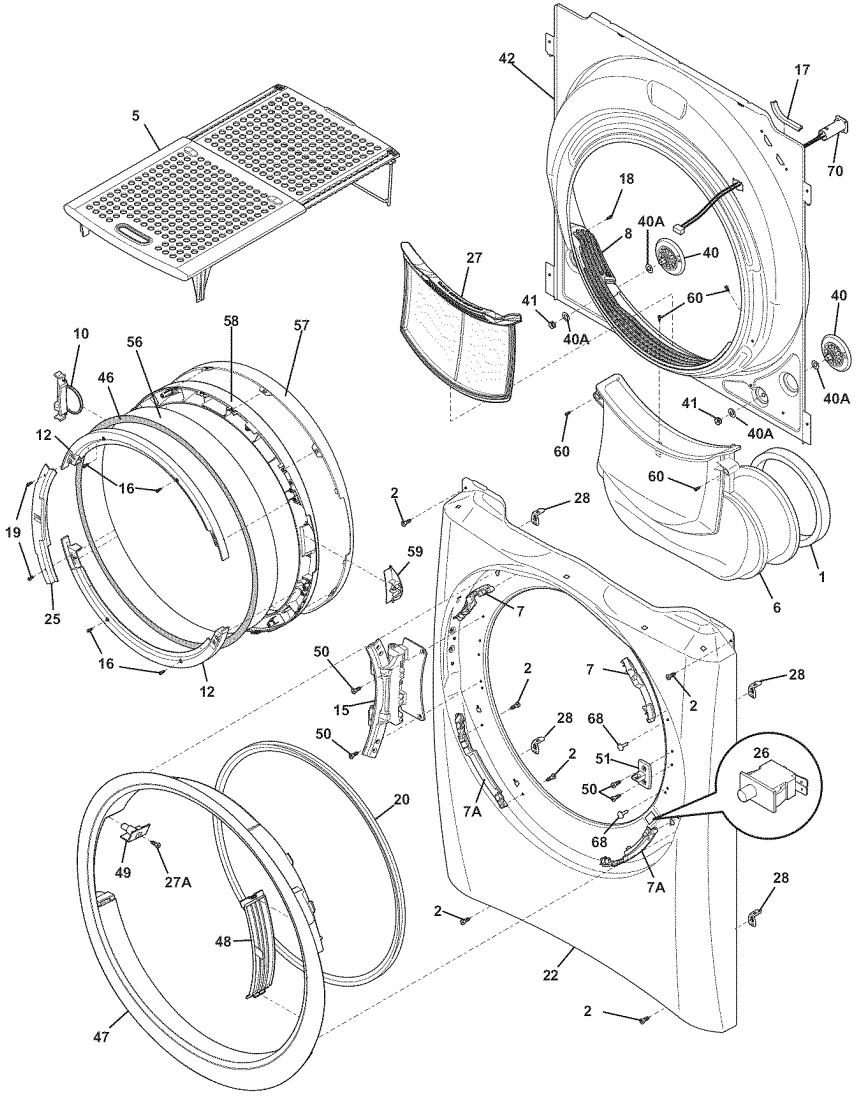

Distribuidor Autorizado

SurteRápido.com

Venta de Refacciones Electrodomesticas

SECADORA FRIGIDAIRE EWMGD70JRR0

Distribuidor Autorizado

SurteRápido.com

Venta de Refacciones
Electrodomesticas

SECADORA FRIGIDAIRE EWMGD70JRR0

Guía	Número de parte	Descripción
1	134784700	Seal
2	131168200	Laundry applian
5	134912700	Dryer drying
6	134708300	Dryer lint duct
7	137046800	Laundry applian
7A	137046700	Laundry appliance door trim ring clip
8	134700900	Dryer lint screen cover
10	134933900	Dryer door latch kit
12	134696901	Washer door inner frame
15	134704600	Dryer door hinge
16	134788000	Dryer screw, #8 x 1.18-in
17	134792900	Insulator
18	131168200	Laundry appliance screw, #8-18 x 31/100-in
19	134790400	Washer screw
20	137553000	Dryer door seal
22	137553710	Panel
22	134696315	Panel
22	134696320	Panel
22	137553755	Panel
22	134696330	Panel
25	137538802	Dryer door latch
26	134813600	Dryer door switch
26	134813660	Dryer door switch
27	134793600	Dryer lint screen
27A	134790600	Laundry appliance screw
28	137034500	Dryer front panel clip
40	134715900	Dryer drum support roller
40A	134716700	Dryer washer