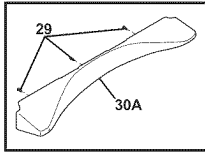

Distribuidor Autorizado

SurteRápido.com

Venta de Refacciones
Electrodomesticas

SECADORA FRIGIDAIRE EWMGD70JRR0

Distribuidor Autorizado

SurteRápido.com

Venta de Refacciones
Electrodomesticas

SECADORA FRIGIDAIRE EWMGD70JRR0

Guía	Número de parte	Descripción
2	131168200	Laundry applian
4	134792100	Bracket
7	5303161296	Laundry appliance fill hose washer
8	134694400	Cover
15	137031800	Cushion
16	5304509715	Dryer heat duct
17	134792900	Insulator
18	131168200	Laundry appliance screw, #8-18 x 31/100-in
19	134711200	Dryer thermistor
20	134705900	Dryer drum seal
21	137610800	Dryer drum
23	134786100	Dryer moisture sensor
25	137297500	Bracket
26	137032530	Washer control
27B	134690203	Dryer cabinet
27L	134712610	Dryer side panel
27L	134712615	Panel
27L	134712620	Panel
27L	134712625	Panel
27R	134712630	Panel
27R	134712710	Panel
27R	134712715	Panel
27R	134712720	Panel
27R	134712725	Panel
27R	134712730	Panel
28	137560425	Panel
28A	137029801	Bracket
29	131205100	Washer screw