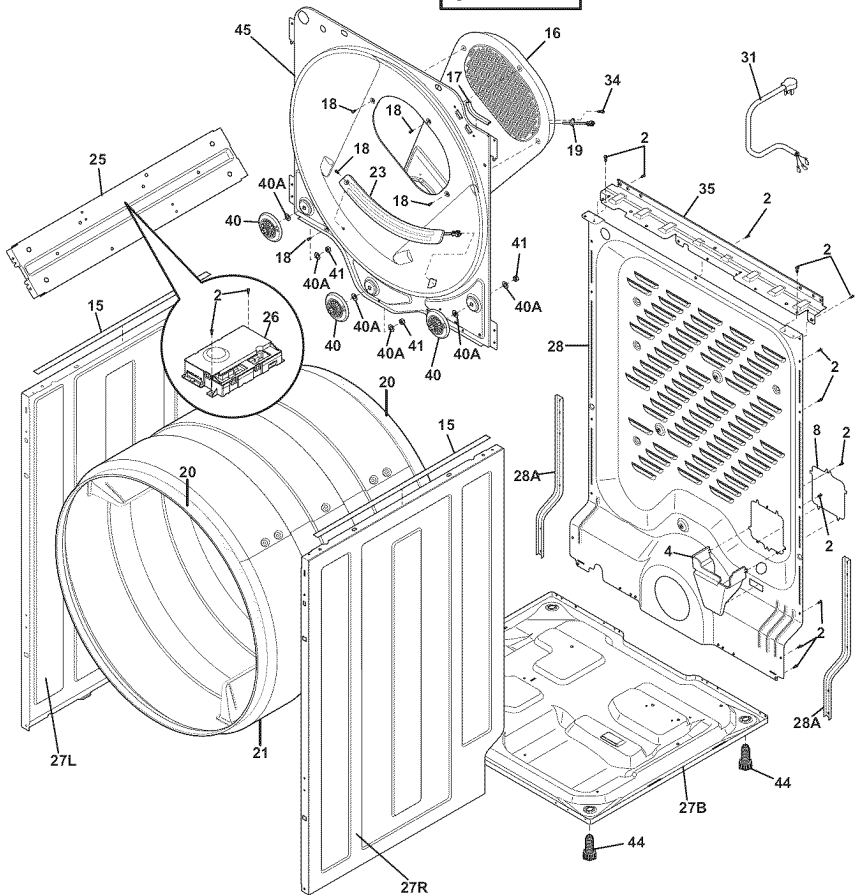

Distribuidor Autorizado

SurteRápido.com

Venta de Refacciones
Electrodomesticas

SECADORA FRIGIDAIRE EWMGD70JRR0

Distribuidor Autorizado

SurteRápido.com

Venta de Refacciones
Electrodomesticas

SECADORA FRIGIDAIRE EWMGD70JRR0

Guía	Número de parte	Descripción
2	131168200	Laundry applian
4	134792100	Bracket
7	5303161296	Laundry appliance fill hose washer
8	134694400	Cover
15	137031800	Cushion
16	5304509715	Dryer heat duct
17	134792900	Insulator
18	131168200	Laundry appliance screw, #8-18 x 31/100-in
19	134711200	Dryer thermistor
20	134705900	Dryer drum seal
21	137610800	Dryer drum
23	134786100	Dryer moisture sensor
25	137297500	Bracket
26	137032530	Washer control
27B	134690203	Dryer cabinet
27L	134712610	Dryer side panel
27L	134712615	Panel
27L	134712620	Panel
27L	134712625	Panel
27R	134712630	Panel
27R	134712710	Panel
27R	134712715	Panel
27R	134712720	Panel
27R	134712725	Panel
27R	134712730	Panel
28	137560425	Panel
28A	137029801	Bracket
29	131205100	Washer screw