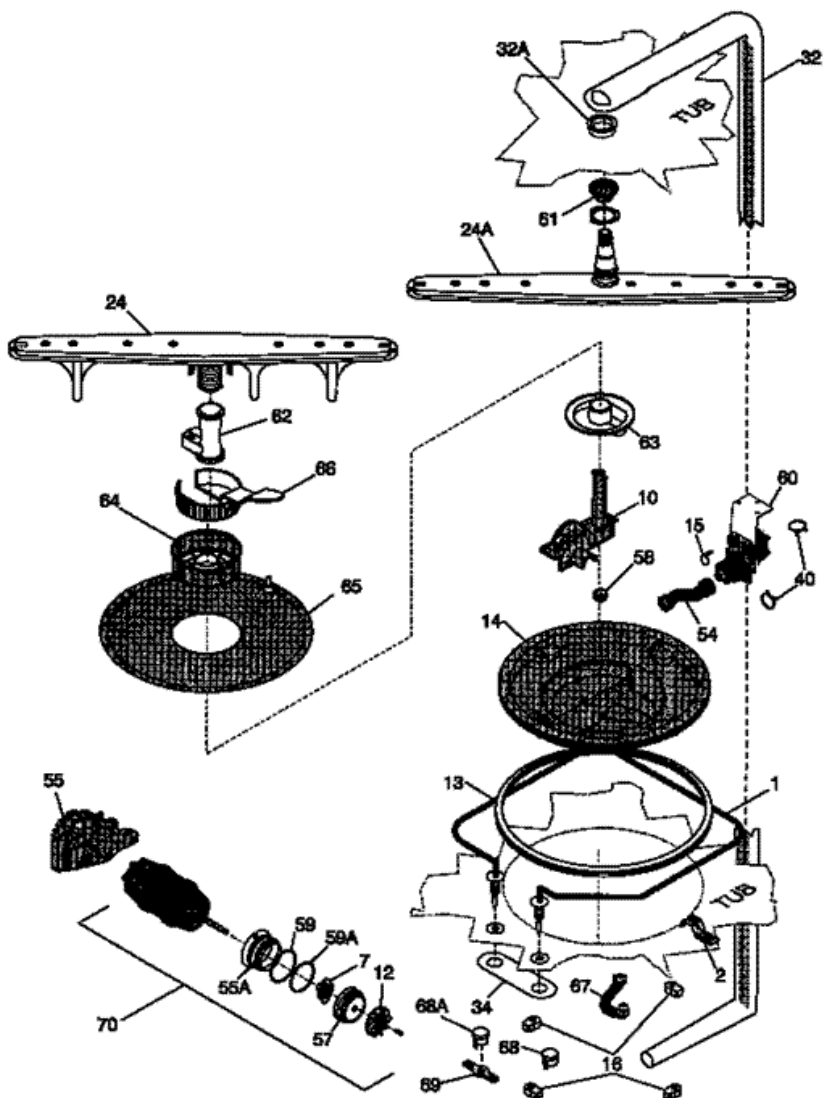

Distribuidor Autorizado

SurteRápido.com

Venta de Refacciones
Electrodomesticas

FDB635RFS4 MOTOR, BOMBA