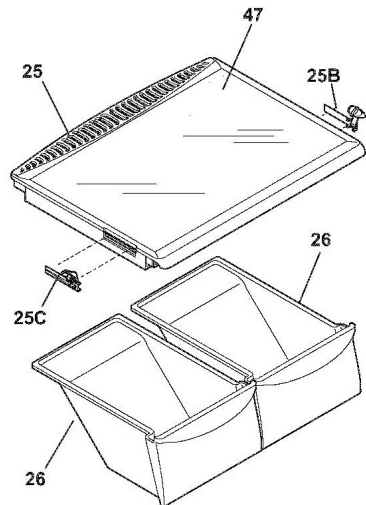

Distribuidor Autorizado

SurteRápido.com

Venta de Refacciones
Electrodomesticas

Refrigerador Frigidaire FRT18S6AQY

No. Ilus.	DESCRIPCIÓN	No. de Parte
35A	Spacer-hinge,center	240336802
36	Pin-center hinge	240516402
37	Trim-cabinet corner,bisque ,(2)	241611304
38	BRACKET-UPPER HINGE	240313701
40	Cover-upper hinge,bisque	240354403
41	Grommet,shelf mtg ,1.25`` ,LH ,(4)	5308009759
42	Screw-hinge mtg,hex head ,1/4-20 x 5/8	240578902
43	Roller Assy,adjustable ,front ,(2)	241709301
56	Pin-lower hinge	240516502
58	Screw,hex washer head ,8-15A x 0.500	5304456287
59	Screw-No.10-32 X 3/4,zinc	240442706
72	GRILLE/KICKPLATE,BISQUE	240368206
81	Screw,hex washer head	5304455650
82	Roller,compressor base ,rear ,(2)	5304418225
83	Rivet,flat head ,1/4 OD x 1-3/4 ,roller pin	5304455655
89	Cover-access,with label	241733907
92	Screw,hex washer hd ,1/4 x 7/8	241710601

SHELVES

Distribuidor Autorizado

SurteRápido.com

Venta de Refacciones
Electrodomesticas

Refrigerador Frigidaire FRT18S6AQ

No.Illus.	DESCRIPCIÓN	No. de Parte
NI	Label,ENERGY GUIDE	218791400
NI	Wiring Harness,control box	240388701
NI	Seal	240568607
NI	Screw-timer mtg,pan hd	5304455649
11	Shelf,freezer ,full-width ,wire	240358005
12	Diffuser,air ,top	241542001
13	Diffuser-air,bottom	240362601
14	Switch-light/lamp	241554901
15	Light Bulb/Lamp,A-15	240436702
16	Socket-light	241559801
17	Control Box	240352702
18	KNOB-TEMP CONTROL	240360801
21	Control-temperature	5304421256
22A	Tube,sensor sleeve ,31 inch	240468201
23	Timer-defrost	241621501
24	Shelf-``Spill-Safe``,sliding	240358905
24A	Shelf-``Spill-Safe``,sliding ,w/pan hanger	240358906
25	Cover-crisper pan	240364714
25B	Control-humidity,RH	241613501
25C	Control-humidity,LH	241613502
26	Pan-crisper,clear ,(2) ,no graphics	240337103
31	Pan-meat,w/o graphics ,clear	240530811
47	Insert-pan cover,glass	241711219
58	Screw,hex washer head ,8-15A x 0.625	5304455650