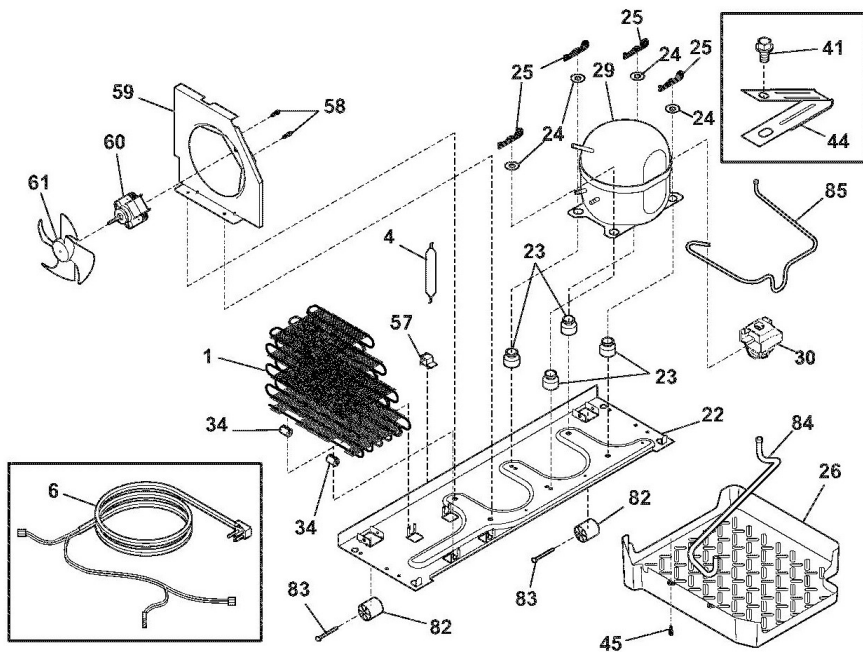

Distribuidor Autorizado

SurteRápido.com

Venta de Refacciones
Electrodomesticas

Refrigerador Frigidaire FRT18S6AQ

No.Illus.	DESCRIPCIÓN	No. de Parte
NI	Label,ENERGY GUIDE	218791400
NI	Wiring Harness,control box	240388701
NI	Seal	240568607
NI	Screw-timer mtg,pan hd	5304455649
11	Shelf,freezer ,full-width ,wire	240358005
12	Diffuser,air ,top	241542001
13	Diffuser-air,bottom	240362601
14	Switch-light/lamp	241554901
15	Light Bulb/Lamp,A-15	240436702
16	Socket-light	241559801
17	Control Box	240352702
18	KNOB-TEMP CONTROL	240360801
21	Control-temperature	5304421256
22A	Tube,sensor sleeve ,31 inch	240468201
23	Timer-defrost	241621501
24	Shelf-``Spill-Safe``,sliding	240358905
24A	Shelf-``Spill-Safe``,sliding ,w/pan hanger	240358906
25	Cover-crisper pan	240364714
25B	Control-humidity,RH	241613501
25C	Control-humidity,LH	241613502
26	Pan-crisper,clear ,(2) ,no graphics	240337103
31	Pan-meat,w/o graphics ,clear	240530811
47	Insert-pan cover,glass	241711219
58	Screw,hex washer head ,8-15A x 0.625	5304455650

Distribuidor Autorizado

SurteRápido.com

Venta de Refacciones
Electrodomesticas

Refrigerador Frigidaire FRT18S6AQ

N05CABBAD1