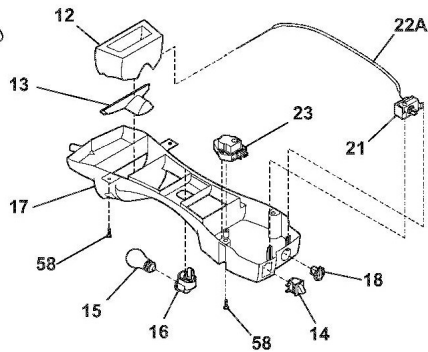

Distribuidor Autorizado

SurteRápido.com

Venta de Refacciones
Electrodomesticas

Refrigerador Frigidaire FRT18S6AQY

No. Ilus.	DESCRIPCIÓN	No. de Parte
35A	Spacer-hinge,center	240336802
36	Pin-center hinge	240516402
37	Trim-cabinet corner,bisque ,(2)	241611304
38	BRACKET-UPPER HINGE	240313701
40	Cover-upper hinge,bisque	240354403
41	Grommet,shelf mtg ,1.25`` ,LH ,(4)	5308009759
42	Screw-hinge mtg,hex head ,1/4-20 x 5/8	240578902
43	Roller Assy,adjustable ,front ,(2)	241709301
56	Pin-lower hinge	240516502
58	Screw,hex washer head ,8-15A x 0.500	5304456287
59	Screw-No.10-32 X 3/4,zinc	240442706
72	GRILLE/KICKPLATE,BISQUE	240368206
81	Screw,hex washer head	5304455650
82	Roller,compressor base ,rear ,(2)	5304418225
83	Rivet,flat head ,1/4 OD x 1-3/4 ,roller pin	5304455655
89	Cover-access,with label	241733907
92	Screw,hex washer hd ,1/4 x 7/8	241710601

SHELVES

Distribuidor Autorizado

SurteRápido.com

Venta de Refacciones
Electrodomesticas

Refrigerador Frigidaire FRT18S6AQ

No.Illus.	DESCRIPCIÓN	No. de Parte
NI	Label,ENERGY GUIDE	218791400
NI	Wiring Harness,control box	240388701
NI	Seal	240568607
NI	Screw-timer mtg,pan hd	5304455649
11	Shelf,freezer ,full-width ,wire	240358005
12	Diffuser,air ,top	241542001
13	Diffuser-air,bottom	240362601
14	Switch-light/lamp	241554901
15	Light Bulb/Lamp,A-15	240436702
16	Socket-light	241559801
17	Control Box	240352702
18	KNOB-TEMP CONTROL	240360801
21	Control-temperature	5304421256
22A	Tube,sensor sleeve ,31 inch	240468201
23	Timer-defrost	241621501
24	Shelf-``Spill-Safe``,sliding	240358905
24A	Shelf-``Spill-Safe``,sliding ,w/pan hanger	240358906
25	Cover-crisper pan	240364714
25B	Control-humidity,RH	241613501
25C	Control-humidity,LH	241613502
26	Pan-crisper,clear ,(2) ,no graphics	240337103
31	Pan-meat,w/o graphics ,clear	240530811
47	Insert-pan cover,glass	241711219
58	Screw,hex washer head ,8-15A x 0.625	5304455650