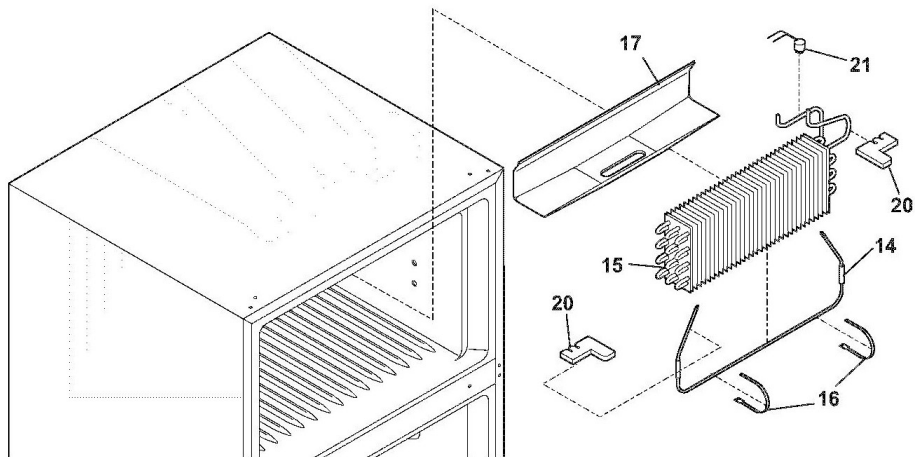

Distribuidor Autorizado

SurteRápido.com

Venta de Refacciones
Electrodomesticas

Refrigerador Frigidaire FRT18S6AQ

No.Illus.	DESCRIPCIÓN	No. de Parte
NI	Label,ENERGY GUIDE	218791400
NI	Wiring Harness,control box	240388701
NI	Seal	240568607
NI	Screw-timer mtg,pan hd	5304455649
11	Shelf,freezer ,full-width ,wire	240358005
12	Diffuser,air ,top	241542001
13	Diffuser-air,bottom	240362601
14	Switch-light/lamp	241554901
15	Light Bulb/Lamp,A-15	240436702
16	Socket-light	241559801
17	Control Box	240352702
18	KNOB-TEMP CONTROL	240360801
21	Control-temperature	5304421256
22A	Tube,sensor sleeve ,31 inch	240468201
23	Timer-defrost	241621501
24	Shelf-``Spill-Safe``,sliding	240358905
24A	Shelf-``Spill-Safe``,sliding ,w/pan hanger	240358906
25	Cover-crisper pan	240364714
25B	Control-humidity,RH	241613501
25C	Control-humidity,LH	241613502
26	Pan-crisper,clear ,(2) ,no graphics	240337103
31	Pan-meat,w/o graphics ,clear	240530811
47	Insert-pan cover,glass	241711219
58	Screw,hex washer head ,8-15A x 0.625	5304455650

Distribuidor Autorizado

SurteRápido.com

Venta de Refacciones
Electrodomesticas

Refrigerador Frigidaire FRT18S6AQ

N05CABBAD1