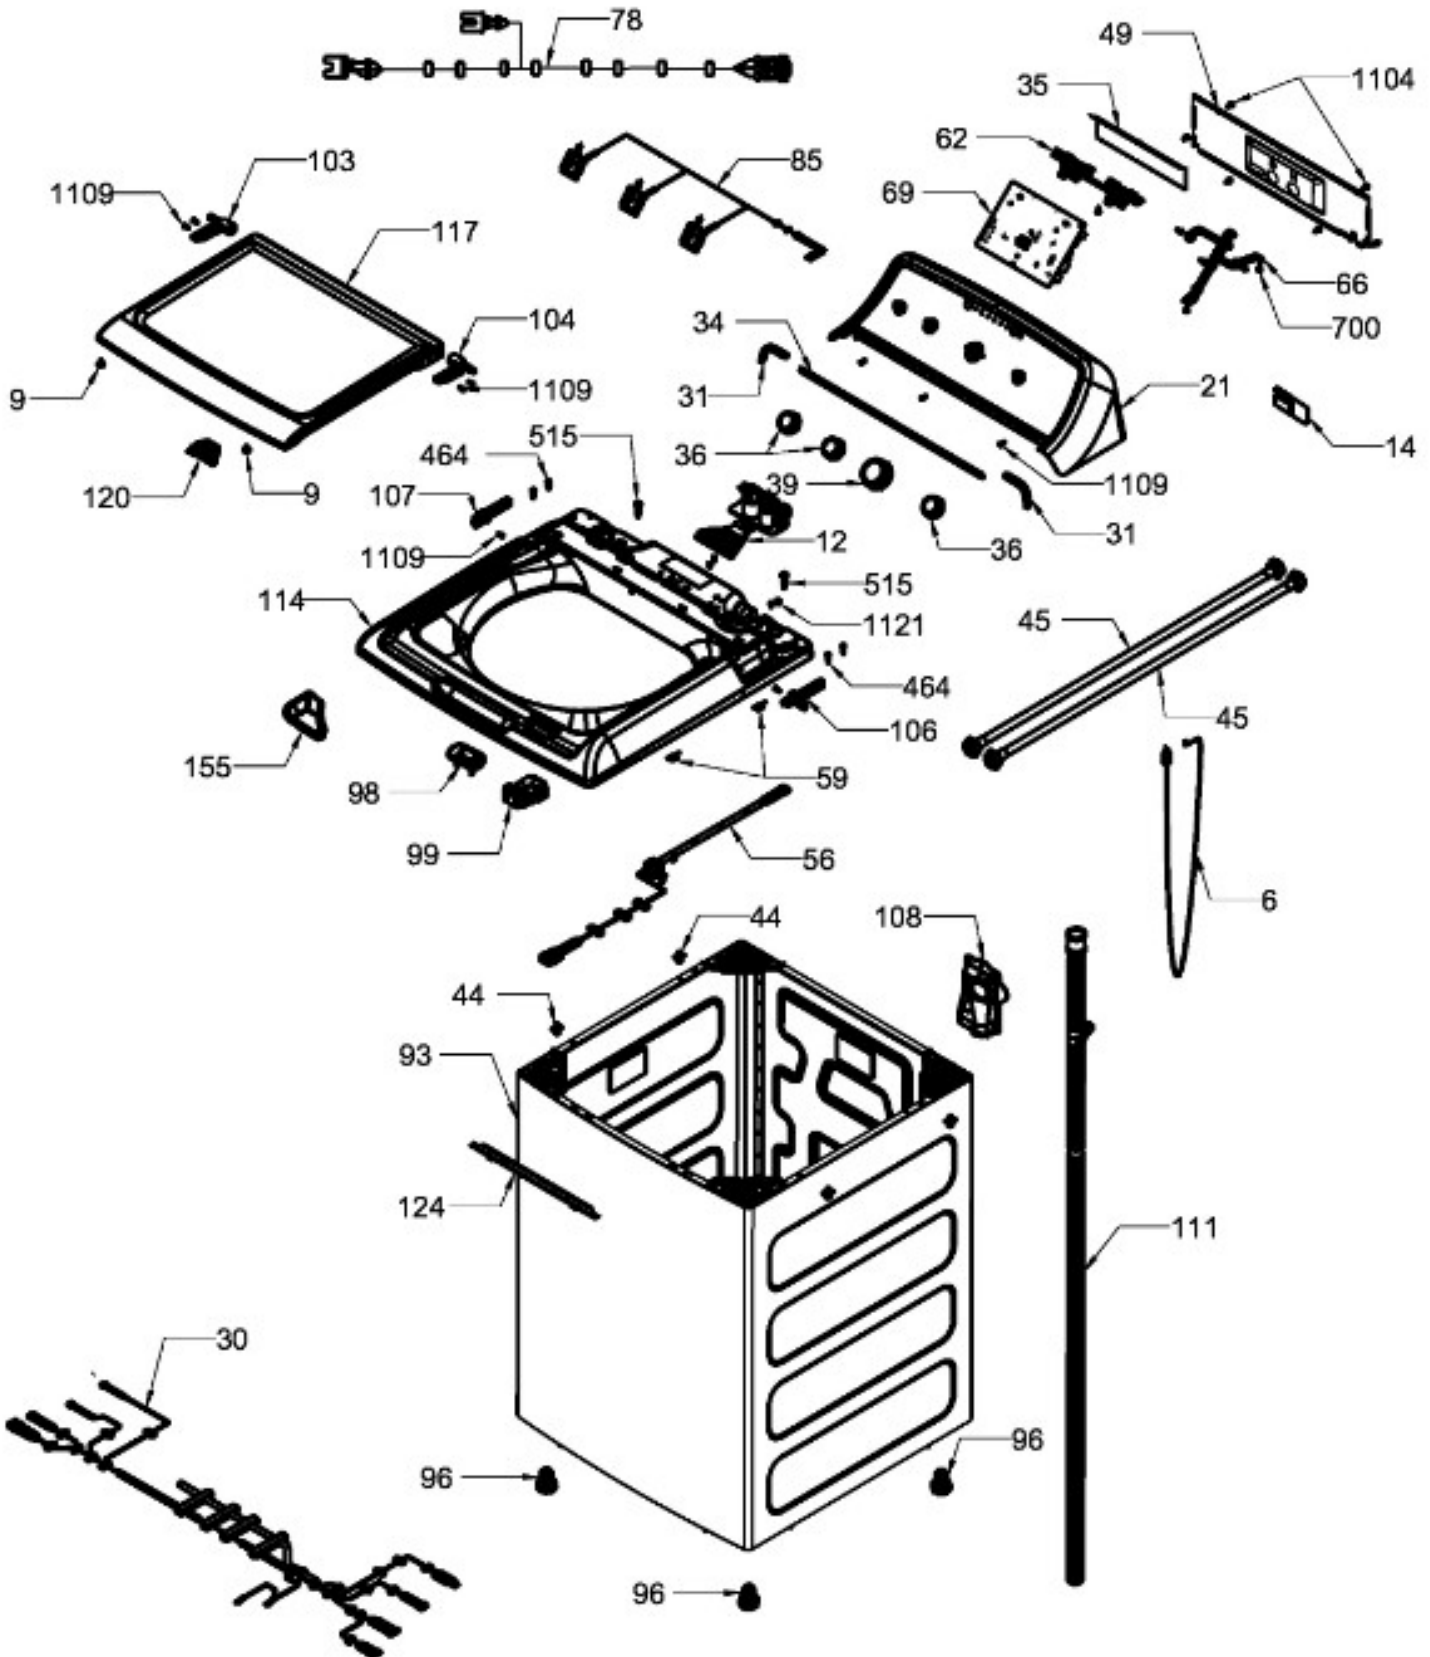

Distribuidor Autorizado

SurteRápido.com

Venta de Refacciones
Electrodomesticas

LAVADORA FTL345WM20