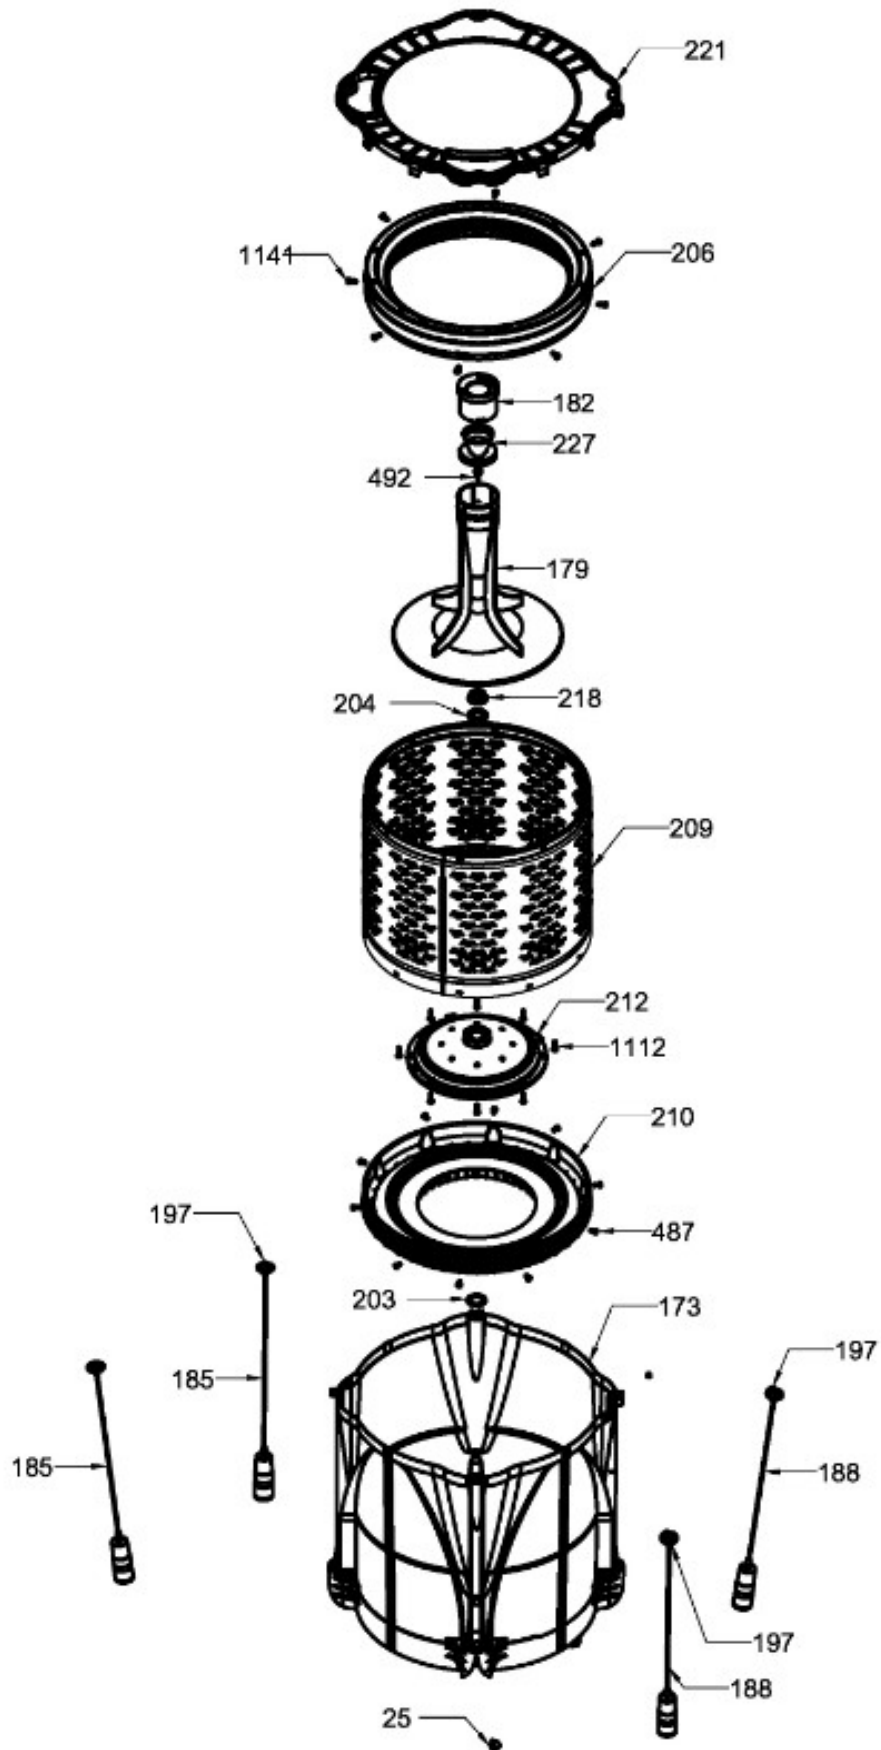

Distribuidor Autorizado

SurteRápido.com

Venta de Refacciones
Electrodomesticas

LAVADORA FTL345WM20