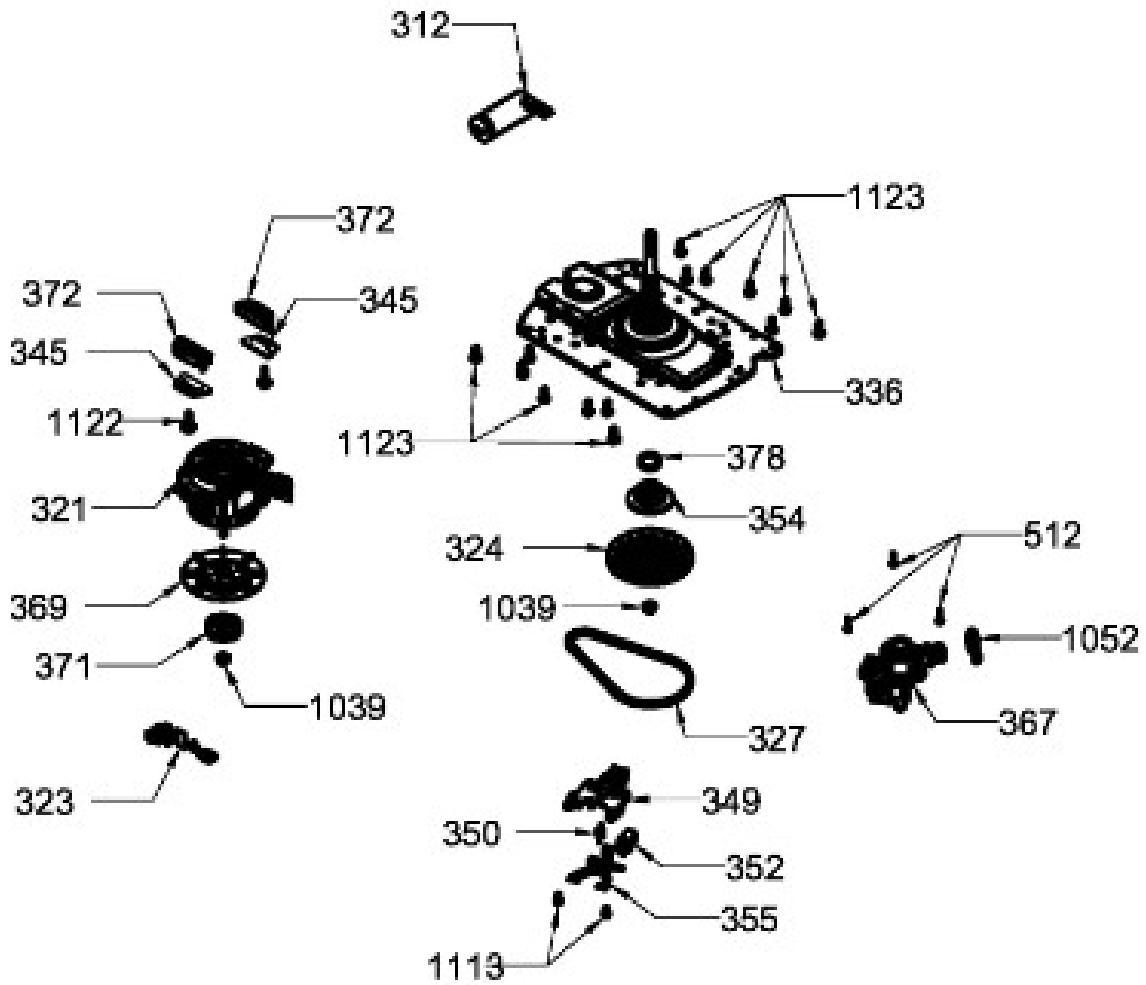

Distribuidor Autorizado

SurteRápido.com

Venta de Refacciones
Electrodomesticas

LAVADORA FTL345WM20

Distribuidor Autorizado

SurteRápido.com

Venta de Refacciones
Electrodomesticas

LAVADORA FTL345WM20

Guía	Refacción	Descripción
6	WW01F01715	CABLE TOMACORRIENTE ENSAMBLE
9	WW01A00654	GOMA TAPA
12	WW01F01775	VALVULA AGUA DOBLE
14	WW02L00493	ANCLA PLACA
21	WW01L01905	IML AND BACKSPLASH ASM
25	WW01A00068	ABRAZADERA MANGUERA
30	WW01F02025	ARNES PRINCIPAL
31	WW01L01676	SELLADOR COPETE
34	WW01L01675	SELLADOR COPETE
35	WW01L01668	PAPEL TERMOVOLT
36	WW01L01643	PERILLA ROTATORIA
39	WW01L01645	PERILLA CONTROL
44	WW01A00641	PIN ALINEAMIENTO
45	WW01F01986	MANGUERA DE LLENADO PARA AGUA FRÍA ENSAMBLE
49	WW01L01624	PANEL POSTERIOR COPETE
56	WW01F01679	ARNES SEGURO TAPA
59	WW01A00651	CLIP CABLE
62	WW01L01703	BOTON INICIO / PAUSA
66	WW02F00735	SOPORTE TARJETA CONTROL
69	WW01A00811	KIT TARJETA Y SW ESMA ELUX
78	WW01F01677	ARNES VALVULAS
85	WW01F01777	SELECTOR ENSAMBLE
93	WW01L01529	GABINETE ENSAMBLE
96	WW01L01746	PATA NIVELADORA
98	WW01F01763	BISEL BLOCAPUERTAS
99	WW01L01544	BLOQUEA PUERTAS
103	WW01L01640	AMORTIGUADOR Y SOPORTE IZQUIERDO
104	WW01L01642	AMORTIGUADOR Y SOPORTE DERECHO
106	WW01L01628	BUJE DERECHO
107	WW01L01629	BUJE IZQUIERDO
108	WW01L01845	CUBRE MANGUERA
111	WW01F01744	MANGUERA DRENADO ENSAMBLE
114	WW01L01508	CUBIERTA SUPERIOR
117	WW01L01525	TAPA METALICA
120	WW01L01652	ENSAMBLE ACTUADOR