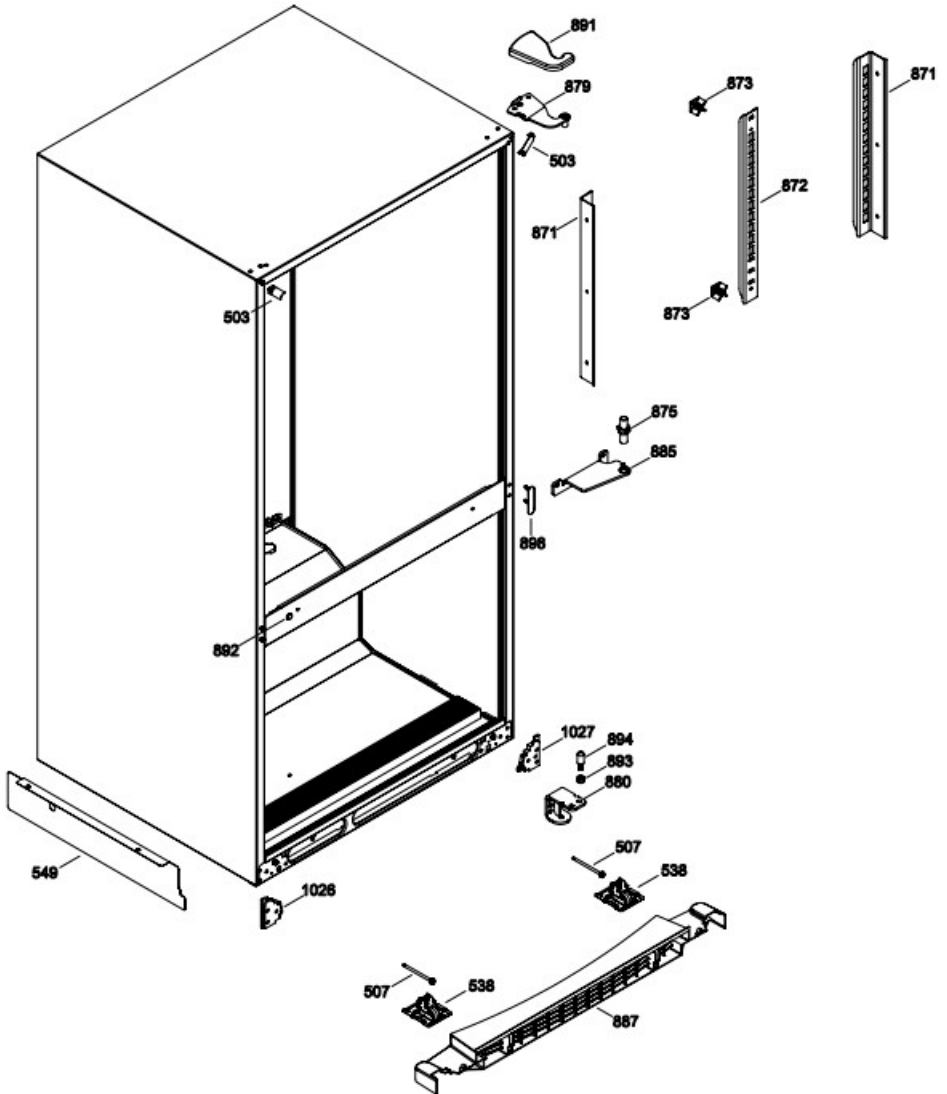

Refrigerador Mabe GBMLOGAXCRGS

PARTES BISAGRAS DEL REFRIGERADOR

GBMLOGAXCRGS

Refrigerador Mabe GBMLOGAXCRGS

UNIDAD REFRIGERANTE Y TARJETA PRINCIPAL

GBMLOGAXCRGS

## Refrigerador Mabe GBMLOGAXCRGS

Guía	Componente	Descripción
1	200D8588G009	DOOR FOAM FZ ASM
3	355B2134P001	BUSHING HINGE
4	200D9349G001	HANDLE TUBULAR ASM
6	225D1574P013	GASKET
7	200D9348G001	HANDLE TUBULAR ASM
8	238C3595P001	TORNILLO JALADERA
15	238C3466P004	PLUG BUTTON THIMBLE
16	238C3036P004	STOP DOOR
18	200D8210P001	BASKET LOWER FZ
101	200D8586G013	PUERTA ESPUMADA REF ENS
102	225D1574P010	GASKET
103	238C3576G001	ENSAMBLE LOGOTIPO
106	238C3235P004	THIMBLE DOOR FF
107	200D8426P004	SHELF FIXED
110	200D8428P004	SHELF FIXED
113	200D1887P001	PUERTA DE LACTEOS
119	200D8618P004	SHELF MODULE
136	238C3019P004	TOPE PUERTA REFRIG.
141	238C2207P001	BUJE BISA 1GRA
201	200D8672G001	SHELF GLASS ASM
205	200D8144P001	CAJON VEGETALES
206	200D8147G005	COVER VEG PAN ASM
231	200D8672G002	SHELF GLASS ASM
232	200D8146P001	PAN SNACK
232	200D8146P003	PAN SNACK
234	200D8211P001	SHELF FULL WIRE FIXED FZ
240	200D1314P002	CORREDERA CAJON IZQUIERDA
241	200D1314P001	CORREDERA CAJON