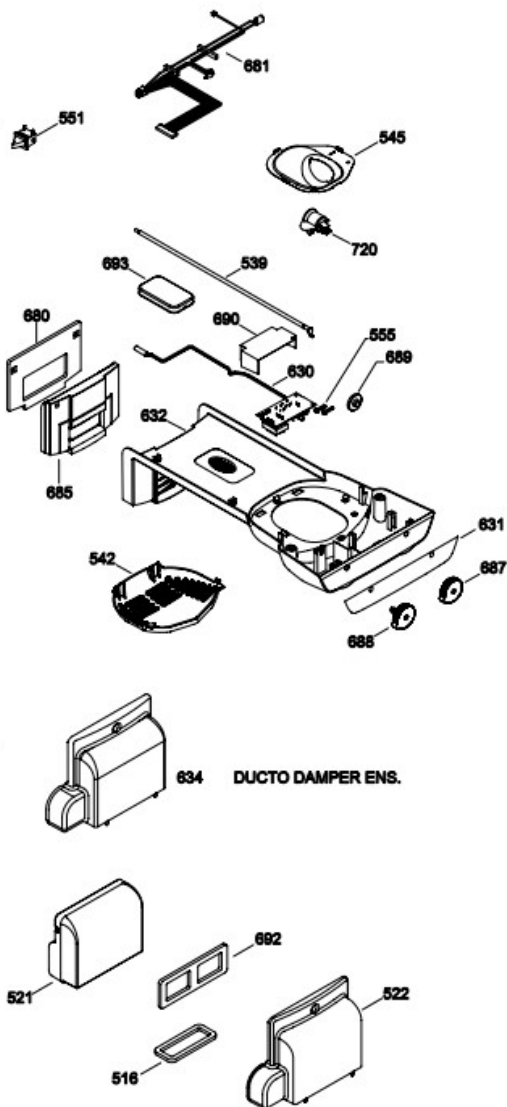

# Refrigerador Mabe GBMLOGAXCRGS

**PUERTA CONGELADOR**

**GBMLOGAXCRGS**

Refrigerador Mabe GBMLOGAXCRGS

PUERTA ENFRIADOR

GBMLOGAXCRGS

Refrigerador Mabe GBMLOGAXCRGS

CONSERVADOR DE ALIMENTOS

GBMLOGAXCRGS

PARTES CONGELADOR DE ALIMENTOS

GBMLOGAXCRGS

Refrigerador Mabe GBMLOGAXCRGS

PARTES CONSERVADOR DE ALIMENTOS

GBMLOGAXCRGS

PARTES CONGELADOR DE ALIMENTOS

GBMLOGAXCRGS

Refrigerador Mabe GBMLOGAXCRGS

PARTES BISAGRAS DEL REFRIGERADOR

GBMLOGAXCRGS

Refrigerador Mabe GBMLOGAXCRGS

UNIDAD REFRIGERANTE Y TARJETA PRINCIPAL

GBMLOGAXCRGS

## Refrigerador Mabe GBMLOGAXCRGS

Guía	Componente	Descripción
1	200D8588G009	DOOR FOAM FZ ASM
3	355B2134P001	BUSHING HINGE
4	200D9349G001	HANDLE TUBULAR ASM
6	225D1574P013	GASKET
7	200D9348G001	HANDLE TUBULAR ASM
8	238C3595P001	TORNILLO JALADERA
15	238C3466P004	PLUG BUTTON THIMBLE
16	238C3036P004	STOP DOOR
18	200D8210P001	BASKET LOWER FZ
101	200D8586G013	PUERTA ESPUMADA REF ENS
102	225D1574P010	GASKET
103	238C3576G001	ENSAMBLE LOGOTIPO
106	238C3235P004	THIMBLE DOOR FF
107	200D8426P004	SHELF FIXED
110	200D8428P004	SHELF FIXED
113	200D1887P001	PUERTA DE LACTEOS
119	200D8618P004	SHELF MODULE
136	238C3019P004	TOPE PUERTA REFRIG.
141	238C2207P001	BUJE BISA 1GRA
201	200D8672G001	SHELF GLASS ASM
205	200D8144P001	CAJON VEGETALES
206	200D8147G005	COVER VEG PAN ASM
231	200D8672G002	SHELF GLASS ASM
232	200D8146P001	PAN SNACK
232	200D8146P003	PAN SNACK
234	200D8211P001	SHELF FULL WIRE FIXED FZ
240	200D1314P002	CORREDERA CAJON IZQUIERDA
241	200D1314P001	CORREDERA CAJON