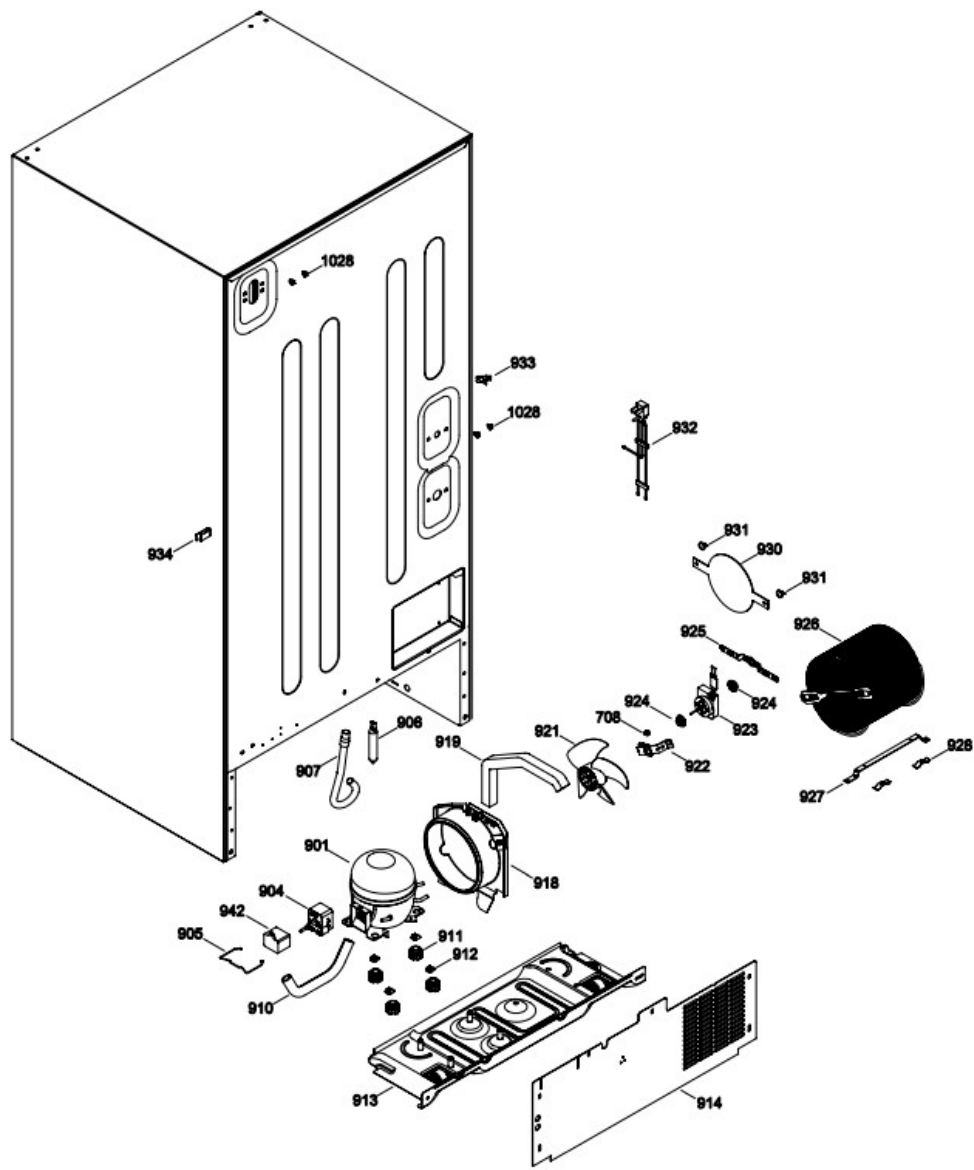

Refrigerador Mabe GBMLOGAXCRGS

PARTES BISAGRAS DEL REFRIGERADOR

GBMLOGAXCRGS

Refrigerador Mabe GBMLOGAXCRGS

UNIDAD REFRIGERANTE Y TARJETA PRINCIPAL

GBMLOGAXCRGS

## Refrigerador Mabe GBMLOGAXCRGS

Guía	Componente	Descripción
1	200D8588G009	DOOR FOAM FZ ASM
3	355B2134P001	BUSHING HINGE
4	200D9349G001	HANDLE TUBULAR ASM
6	225D1574P013	GASKET
7	200D9348G001	HANDLE TUBULAR ASM
8	238C3595P001	TORNILLO JALADERA
15	238C3466P004	PLUG BUTTON THIMBLE
16	238C3036P004	STOP DOOR
18	200D8210P001	BASKET LOWER FZ
101	200D8586G013	PUERTA ESPUMADA REF ENS
102	225D1574P010	GASKET
103	238C3576G001	ENSAMBLE LOGOTIPO
106	238C3235P004	THIMBLE DOOR FF
107	200D8426P004	SHELF FIXED
110	200D8428P004	SHELF FIXED
113	200D1887P001	PUERTA DE LACTEOS
119	200D8618P004	SHELF MODULE
136	238C3019P004	TOPE PUERTA REFRIG.
141	238C2207P001	BUJE BISA 1GRA
201	200D8672G001	SHELF GLASS ASM
205	200D8144P001	CAJON VEGETALES
206	200D8147G005	COVER VEG PAN ASM
231	200D8672G002	SHELF GLASS ASM
232	200D8146P001	PAN SNACK
232	200D8146P003	PAN SNACK
234	200D8211P001	SHELF FULL WIRE FIXED FZ
240	200D1314P002	CORREDERA CAJON IZQUIERDA
241	200D1314P001	CORREDERA CAJON