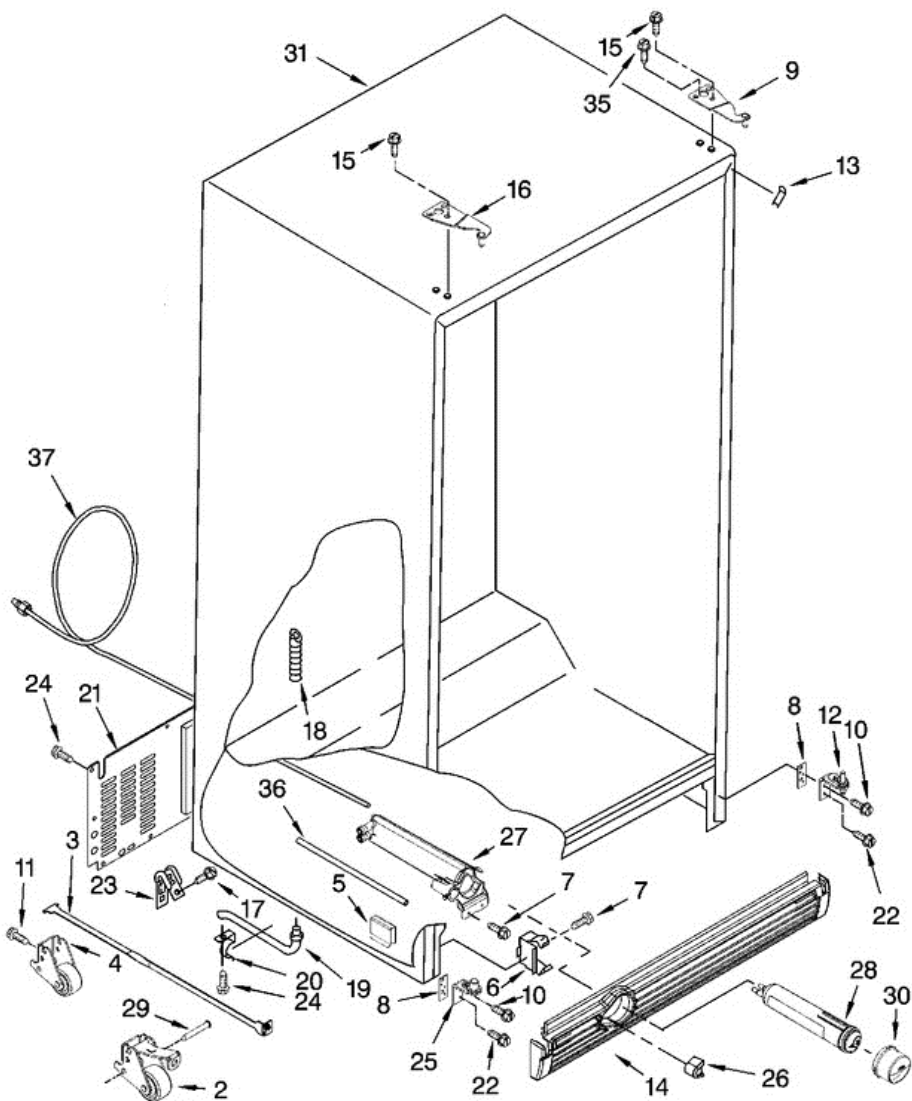

Distribuidor Autorizado

SurteRápido.com

Venta de Refacciones
Electrodomesticas

GC3PHEXNS00 CABINET

GC3PHEXNS00 CABINET

2	2306950	FRONT ROLLER ASM (LEFT SIDE)
2	2306951	FRONT ROLLER ASM (RIGHT SIDE)
3	2223263	STRAP, ROLLER
4	2306949	ROLLER, REAR (2)
5	2223388	CLIP, RETAINER (4)
6	2155013	CLIP, GRILLE
7	489478	SCREW
8	2223545	SHIM
9	2307008B	HINGE TOP, RC (BLACK)
9	2307008T	HINGE TOP, RC (BISCUIT)
9	2307008W	HINGE TOP, RC (WHITE)
10	3400113	SCREW
11	3400243	SCREW
12	2223520	HINGE ASSEMBLY, BOTTOM-RC
13	2223893B	FILLER, WRAPPER (BLACK)
13	2223893T	FILLER, WRAPPER (BISCUIT)
13	2223893W	FILLER, WRAPPER (WHITE)
14	2223514B	GRILLE (BLACK)
14	2223514T	GRILLE (BISCUIT)
14	2223514W	GRILLE (WHITE)
15	3400108	SCREW
16	2307007B	HINGE, TOP FC (BLACK)
16	2307007T	HINGE, TOP FC (BISCUIT)
16	2307007W	HINGE, TOP FC (WHITE)
17	489464	SCREW
18	940139	DRAIN FITTING
19	2199954	TUBE, EXTENSION
20	1108439	CLIP, DRAIN TUBE
21	2223409	COVER, UNIT
22	489483	SCREW
23	549193	CLAMP, SERVICE CORD
24	489084	SCREW
25	2223460	HINGE ASSEMBLY, BOTTOM-FC