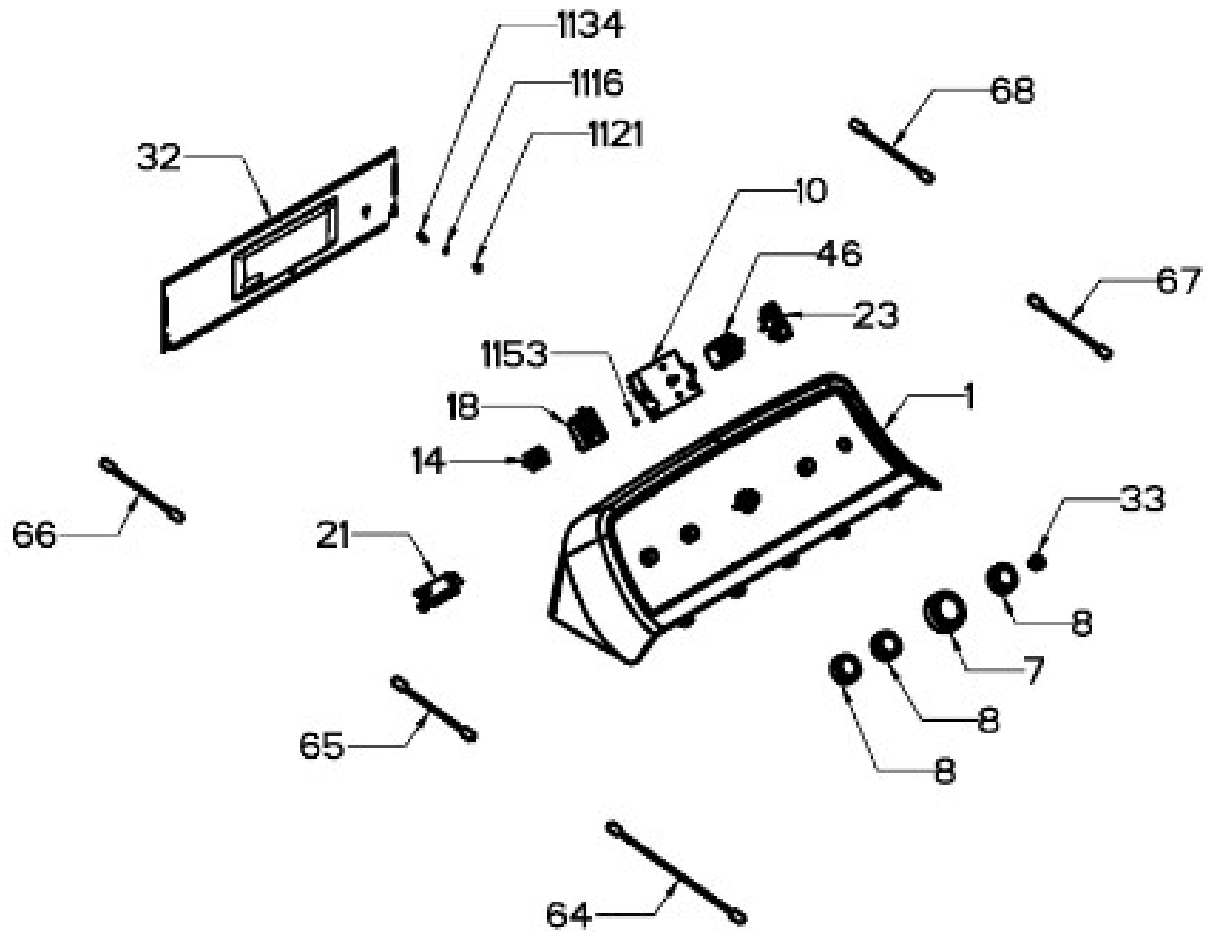

Distribuidor Autorizado

SurteRápido.com

Venta de Refacciones
Electrodomesticas

SECADORA GDR726WG0