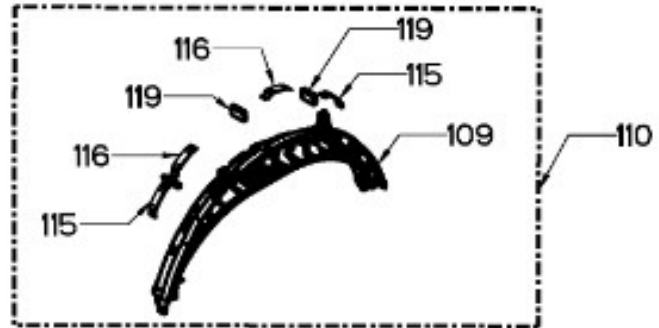

Distribuidor Autorizado

SurteRápido.com

Venta de Refacciones
Electrodomesticas

SECADORA GDR726WG0