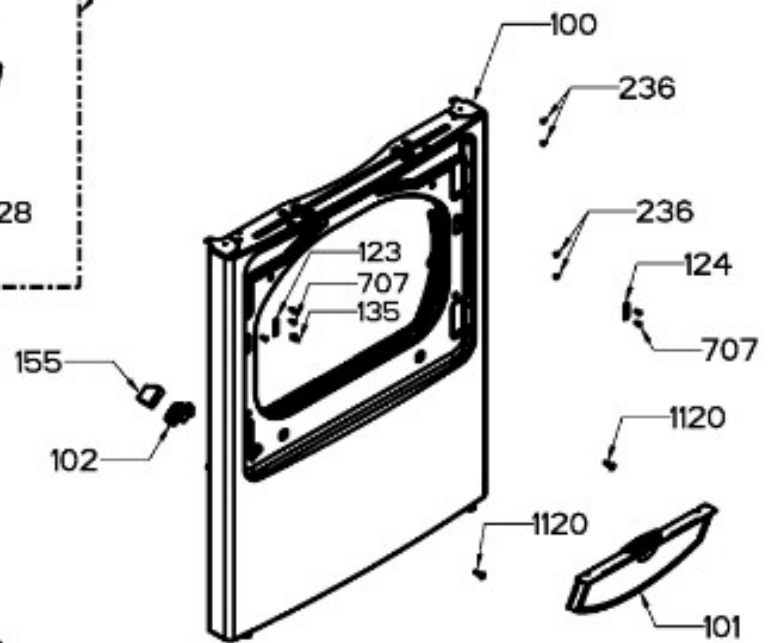

Distribuidor Autorizado

SurteRápido.com

Venta de Refacciones
Electrodomesticas

SECADORA GDR726WG0