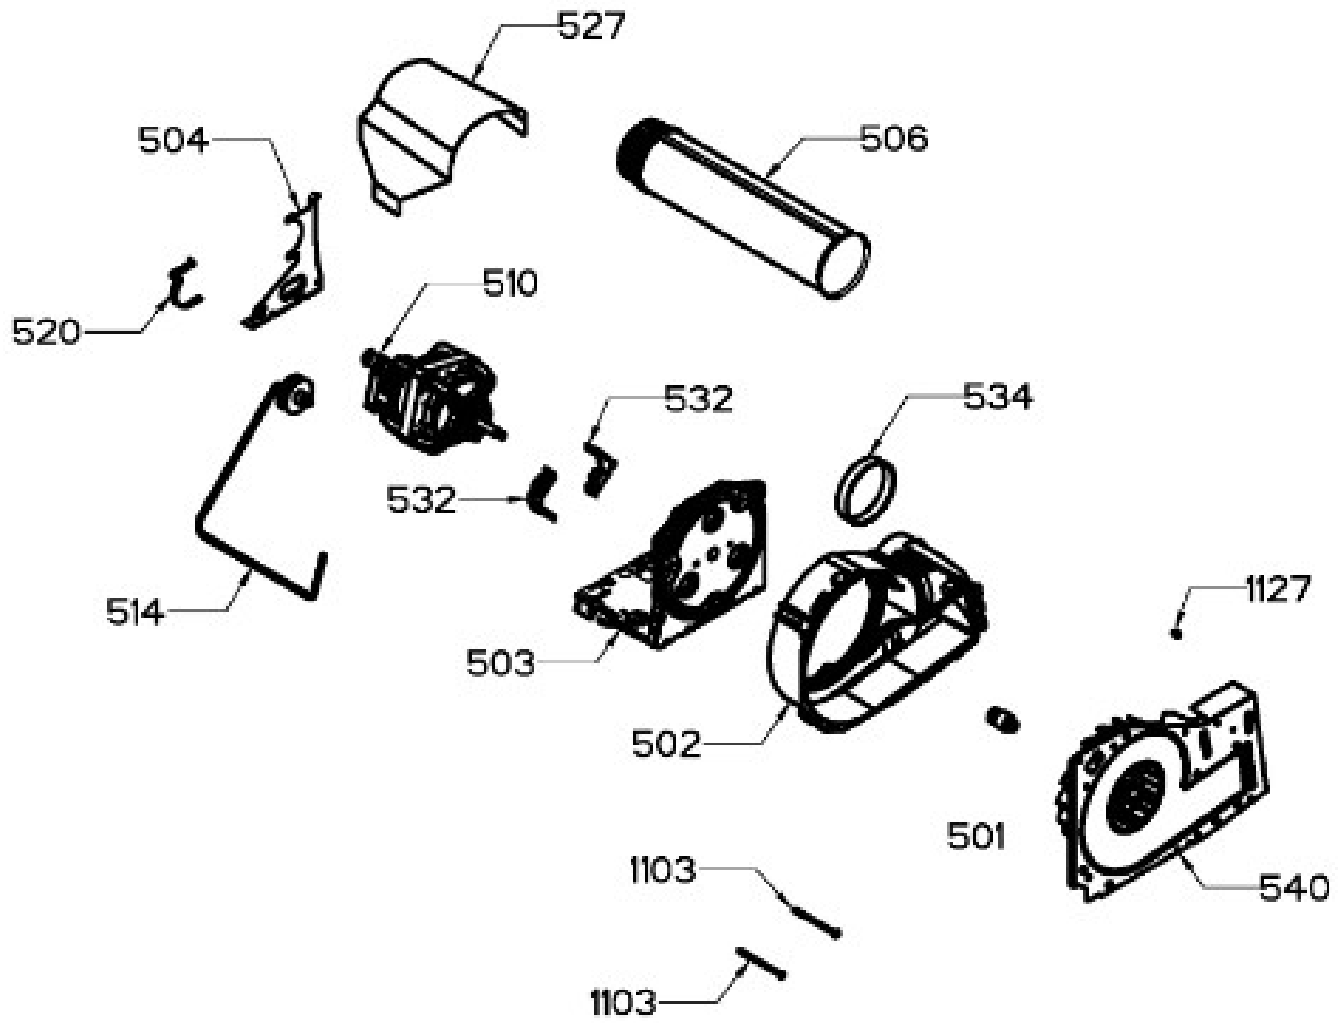

Distribuidor Autorizado

SurteRápido.com

Venta de Refacciones
Electrodomesticas

SECADORA GDR726WG0