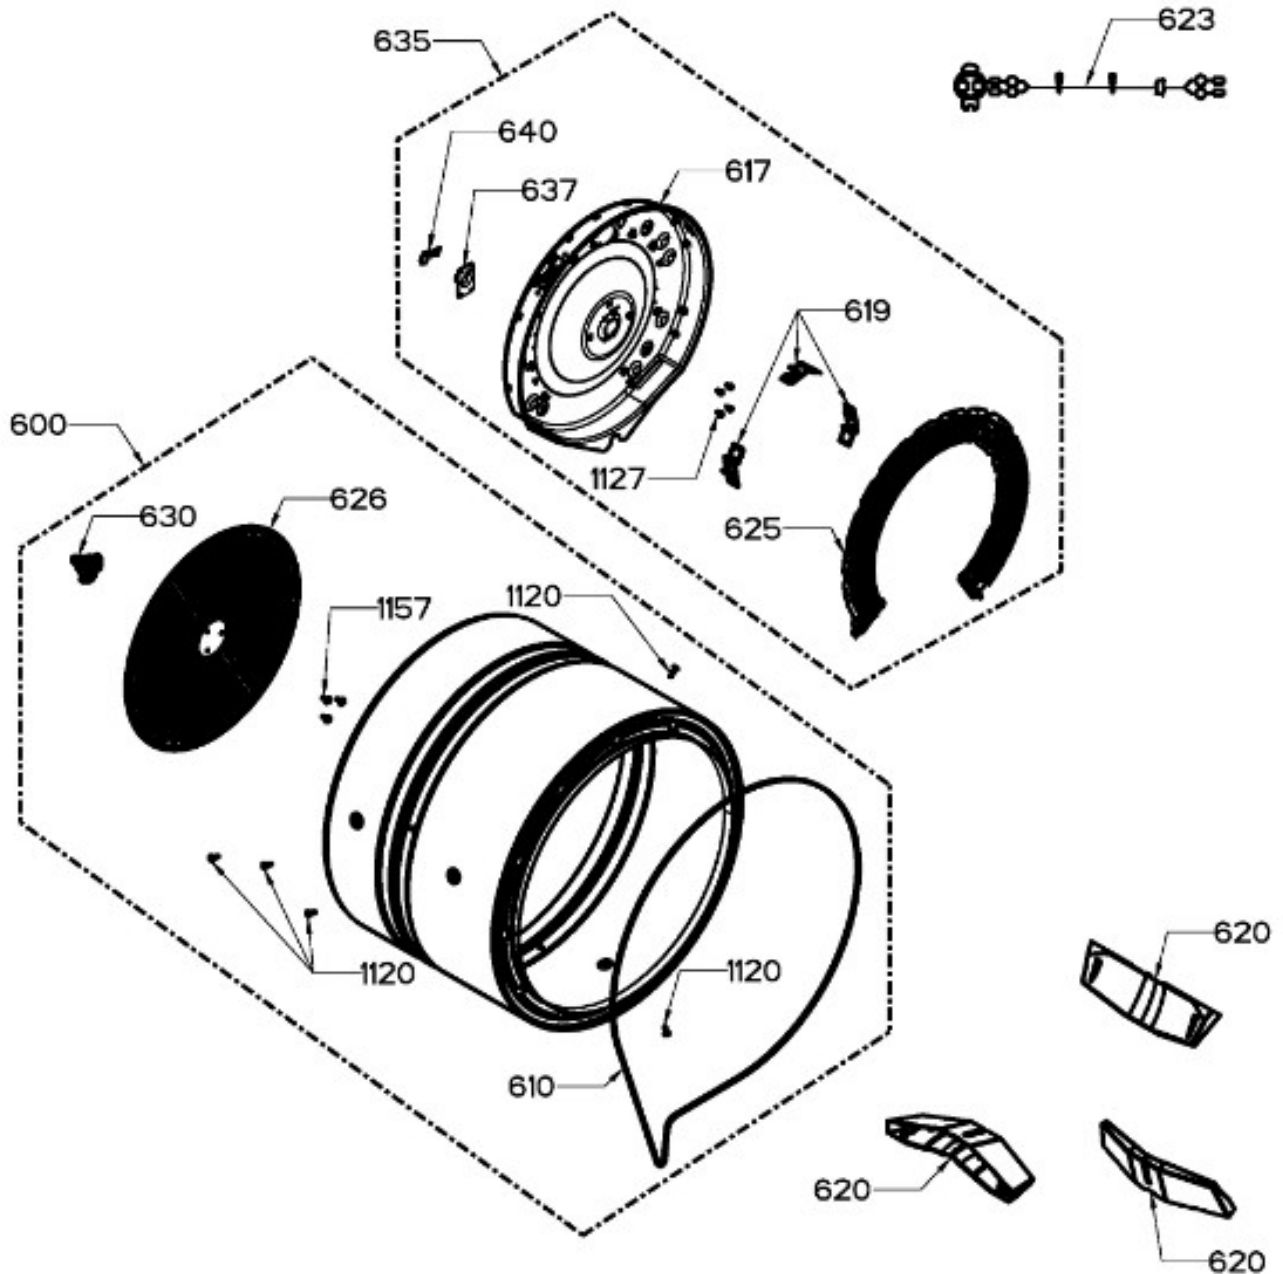

Distribuidor Autorizado

SurteRápido.com

Venta de Refacciones
Electrodomesticas

SECADORA GDR726WG0

Distribuidor Autorizado

SurteRápido.com

Venta de Refacciones
Electrodomesticas

SECADORA GDR726WGO

Guía	Refacción	Descripción
1	WW02L00737	COPETE
7	WW02L00735	PERILLA CONTROL ENS
8	WW01L01644	PERILLA ROTATORIA
10	WW02F00707	TEMPORIZADOR
14	WW02F00572	SWITCH ROTATORIO
18	WW02F00567	SWITCH ROTATORIO
18	WW02F00569	SWITCH ROTATORIO
21	WW02F00089	RESISTENCIA ENS.
23	WW02L00024	INTERRUPTOR ARRANQUE
32	WW02L00502	PANEL TRASERO
33	WW02F00574	BOTON INICIO ENSAMBLE
46	WW02F00573	TIMBRE VARIABLE
64	WW02F00619	ARNES ENS
65	WW02F00618	ARNES ENS
66	WW02F00620	ARNES ENS
67	WW02F00650	ARNES ENS
68	WW02F00621	ARNES ENS
100	WW02L00560	PANEL FRONTAL
101	WW02F00534	FILTRO ATRAPAPELUSA ENSAMBLE
102	WW02F00809	INTERRUPTOR DE PUERTA
109	WW02A00194	COJINETE SUPERIOR
110	WW02L00556	ENSAMBLE COJINETE SUPERIOR
113	WW02F00783	FELPA DUCTO RECOLECTOR
115	WW03A00015	COJINETE DESLIZABLE
116	WW02A00250	COJINETE DESLIZABLE
119	WW02F00784	FELPA
123	WW02A00056	STRIKE PLATE
124	WW02A00057	STRIKE PLATE
126	WW02L00040	GASKET FOAM
128	WW02L00527	SELLO
135	WW03F00307	SEGURO
137	WW02F00654	ENSAMBLE DUCTO
155	WW02L00466	PROTECTOR INTERRUPTOR
158	WW02L00538	INSERTO JALADERA
159	WW02L00539	INSERTO JALADERA