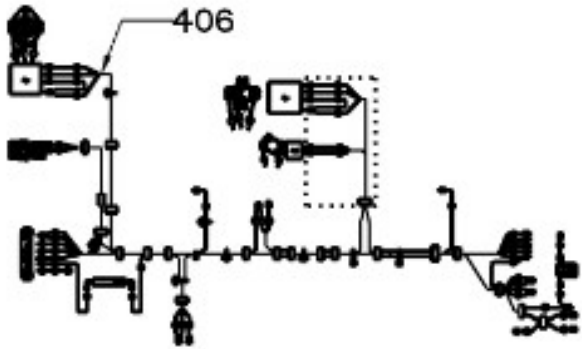

Distribuidor Autorizado

SurteRápido.com

Venta de Refacciones
Electrodomesticas

SECADORA GDR726WG0