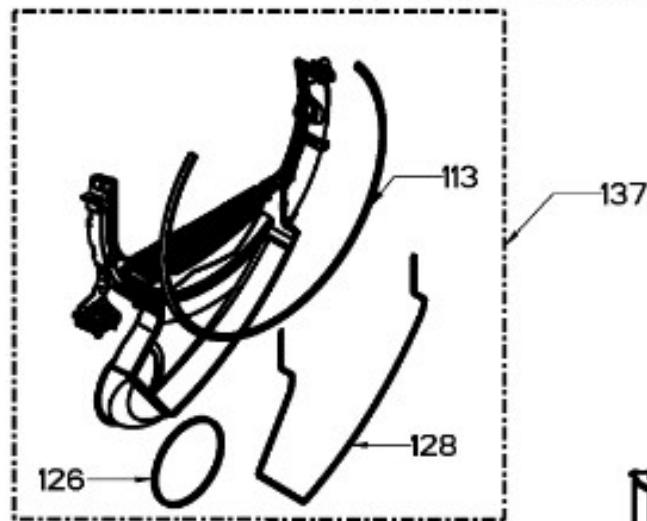

Distribuidor Autorizado

SurteRápido.com

Venta de Refacciones
Electrodomesticas

SECADORA GDR726WG0