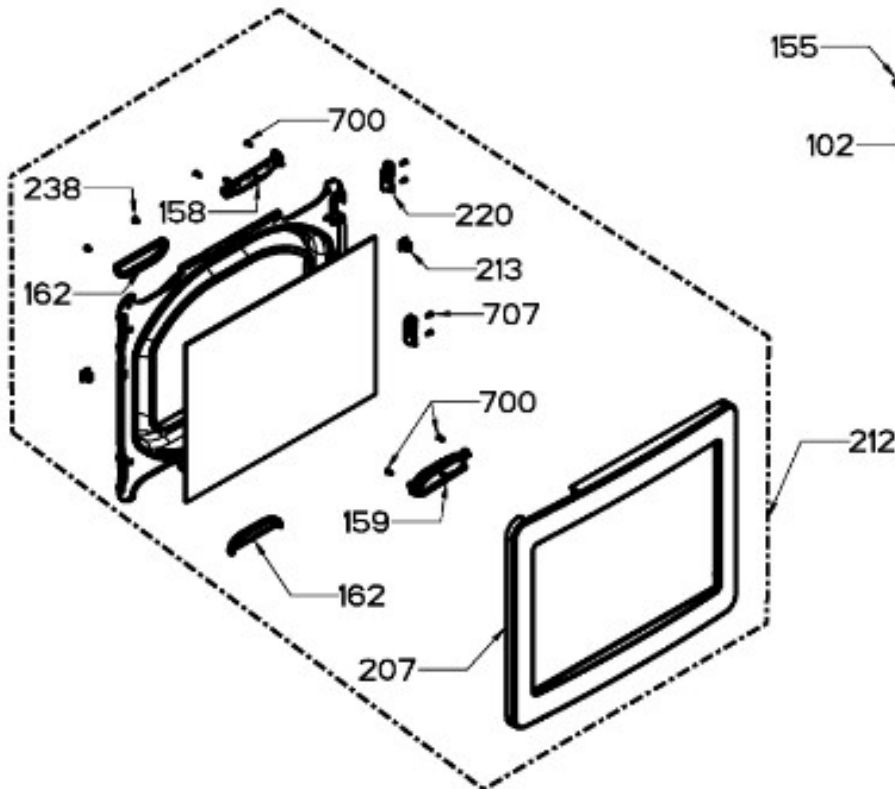

Distribuidor Autorizado

SurteRápido.com

Venta de Refacciones
Electrodomesticas

SECADORA GDR726WG0