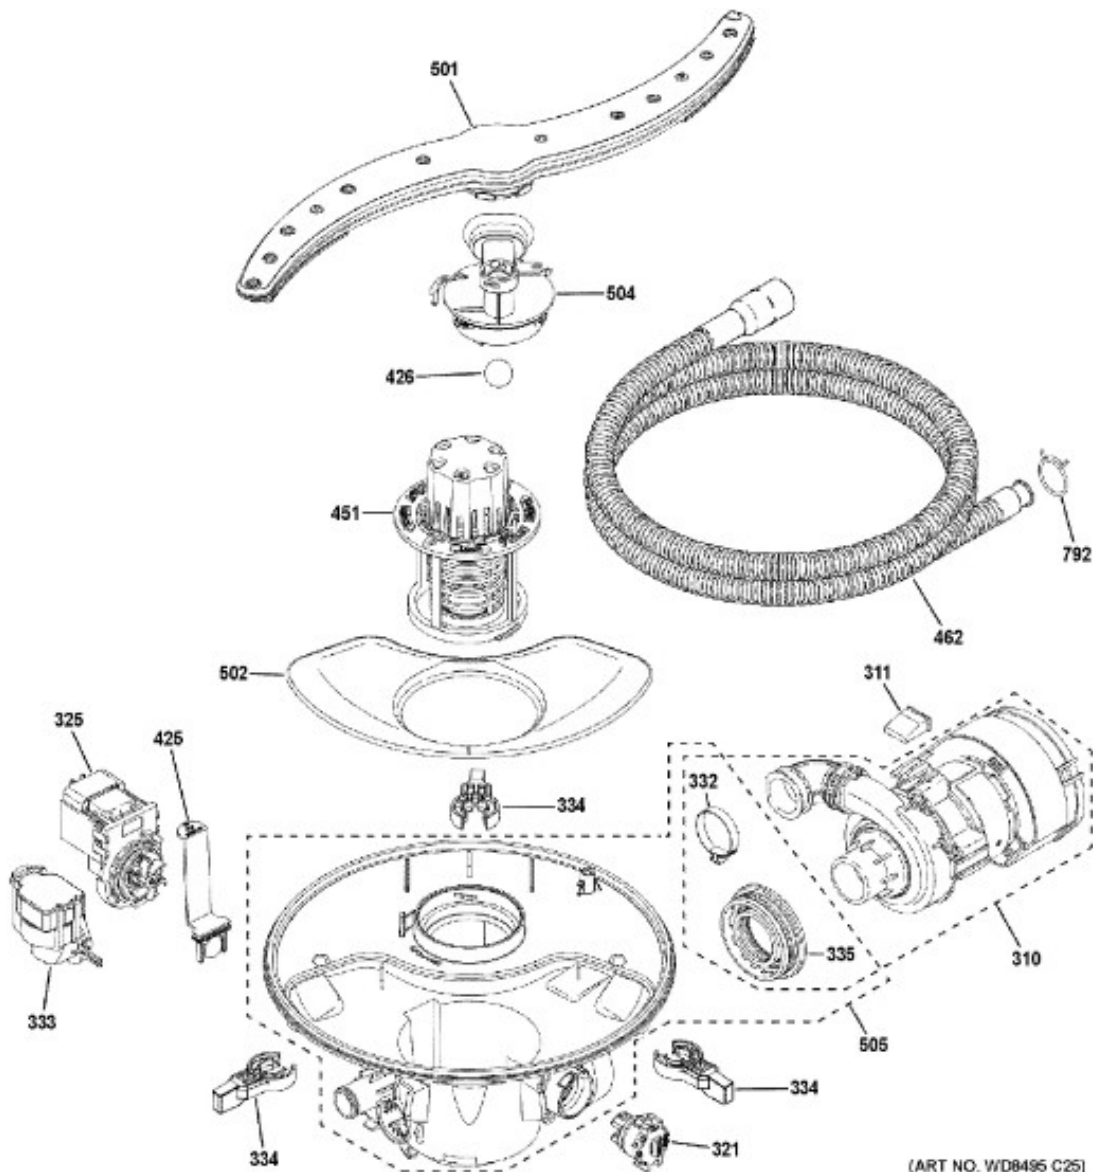

(ART NO. WDB495 C25)

DW-1588

Distribuidor Autorizado

SurteRápido.com

Venta de Refacciones
Electrodomesticas

LAVAVAJILLAS GDT635HMM4ES

Guía	Refacción	Descripción
30	WG04A02197	PUERTA RESORTE
70	WG04A03544	PATA NIVELADORA
101	WG04F11094	
104	WG02F04136	
105	WG04A03778	WASHER HEATER ASM
106	WG04F10797	GROUNDING PLATE
112	WG04A03892	CLIP HEATER TWIST LOCK
113	WG04A00176	
155	WG04A03895	THIRD GRID TRAY
160	WG04L05860	MONTAJE DE TINA DE BRACE
161	WG04F11083	
162	WG04F10210	SOPORTE PARA BAÑERA
163	WG04F10210	
164	WG04L05863	ENSAMBLE DE RIEL Y TAPA DE EXTREMO
166	WG04A03891	ASM DE MONTAJE EN BAÑERA
200	WG04L01958	BISAGRA DEL BRAZO ENSAMBLE DERECHO
201	WG04L01959	ENSAMBLE DE BISAGRA DEL BRAZO
264	WG04F12106	ASM TABLERO WIFI Y CUBIERTA
310	WG04A04254	KIT DE SERVICIO DE BOMBA DE LAVADO
311	WG04F11525	
321	WG04F09791	
325	WG04F11522	
332	WG04A04001	
333	WG04F11518	
334	WG04A04694	PESTILLO DEL SUMIDERO
335	WG04A04119	
425	WG04F11519	
426	WG04F04501	
451	WG04F11775	FILTRO FINO LIMPIABLE POR EL USUARIO Y CESTA
462	WG04F04609	
463	WG04F11526	
501	WG04A03470	
502	WG04F11517	
504	WG04A04299	
505	WG04A04253	MONTAJE DE SOBREMOLDE Y JUNTAS DE SUMIDERO