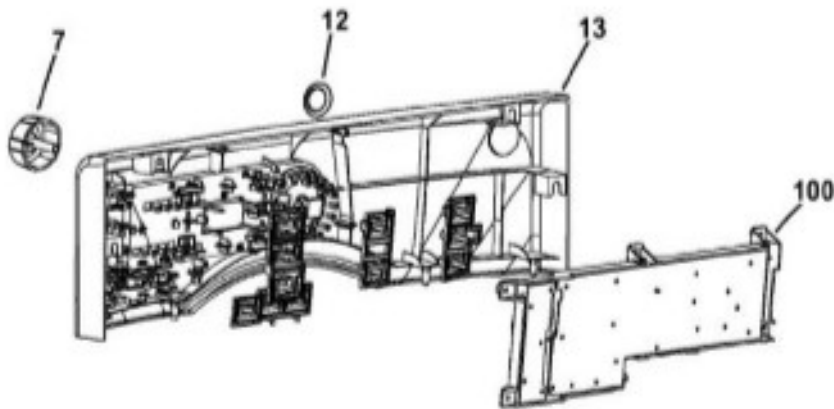

Distribuidor Autorizado

SurteRápido.com

Venta de Refacciones
Electrodomesticas

SECADORA GFDN120ED2WW

GFDN120ED2WW