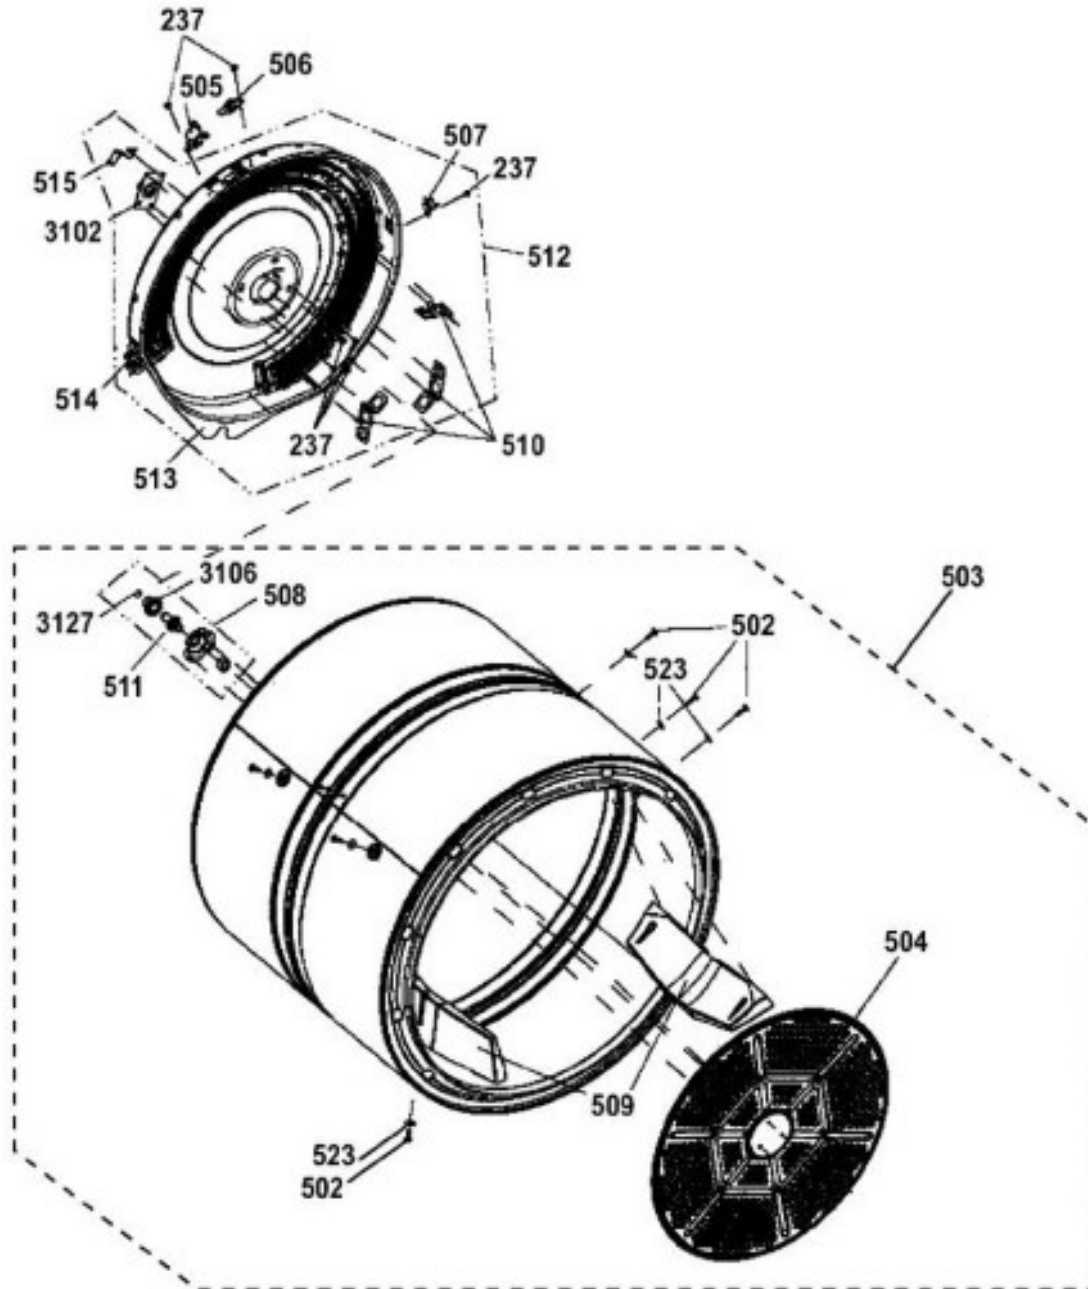

Distribuidor Autorizado

SurteRápido.com

Venta de Refacciones
Electrodomesticas

SECADORA GFDN120ED2WW

GFDN120ED2WW

Distribuidor Autorizado

SurteRápido.com

Venta de Refacciones
Electrodomesticas

SECADORA GFDN120ED2WW

Guía	Refacción	Descripción
7	WW03L00344	PERILLA
12	WG04L07206	INSIGNIA
13	WG04L07222	TABLERO DE CONTROL PANTALLA
72	WG04L07210	ESCUDO DELANTERO
100	WG04F08192	ENS TARJETA INTERFAZ USUARIO
112	WG04F12328	BOTÓN DE ENCHUFE
201	WG04F07837	RUEDA DEL SOPLADOR
203	WW02F00003	STRAP MOTOR
204	WE01X0921	MOTOR DE CORREA
205	WG04A00990	SOPORTE
213	WG04F01569	BANDA TRANSMISION
215	WW02A00060	IDLER ARM SPRING
216	WE12M8	PULLEY IDLER
217	WW02A00008	ENS BRAZO PALANCA
218	WG04L07199	CARCASA DEL VENTILADOR
222	WG04L07218	DRYER REAR PLATE
228	WG04L07217	CONDUCTO DE ESCAPE
230	WG04F01117	THERMISTOR OUTLET CNTR
230	WG04F12391	THERMISTOR OUTLET CNTR
233	WE13M10002	PLACA DEL MOTOR
234	WG04A00124	NUT CAP
234	WG04A00124	NUT CAP
236	WG04L00345	LEVELING LEG
240	WG04F01199	T-STAT OUTLET BKUP ORG
300	WW03L00186	ENS FILTRO Y MALLA
301	WG04L07219	PANEL FRONTAL
307	WE01X23076	ANILLO EXTERIOR
310	WE9M41	SELLO DUCTO AIRE
311	WE14M10003	ENS CONDUCTO DE TRAMPA
312	WW01L01329	FELPA DE DUCTO
313	WE14X22574	ENS COJINETE SUPERIOR
314	WW02A00067	DRYER LIGHT BULB, 120 VOLT, 10 WATTS
315	WG03F08555	DESLIZAMIENTO RODAMIENTO
316	WG03F08556	DESLIZAMIENTO RODAMIENTO
325	WE1M574	CONDUCTO TRAMPA / SELLO DELANTERO