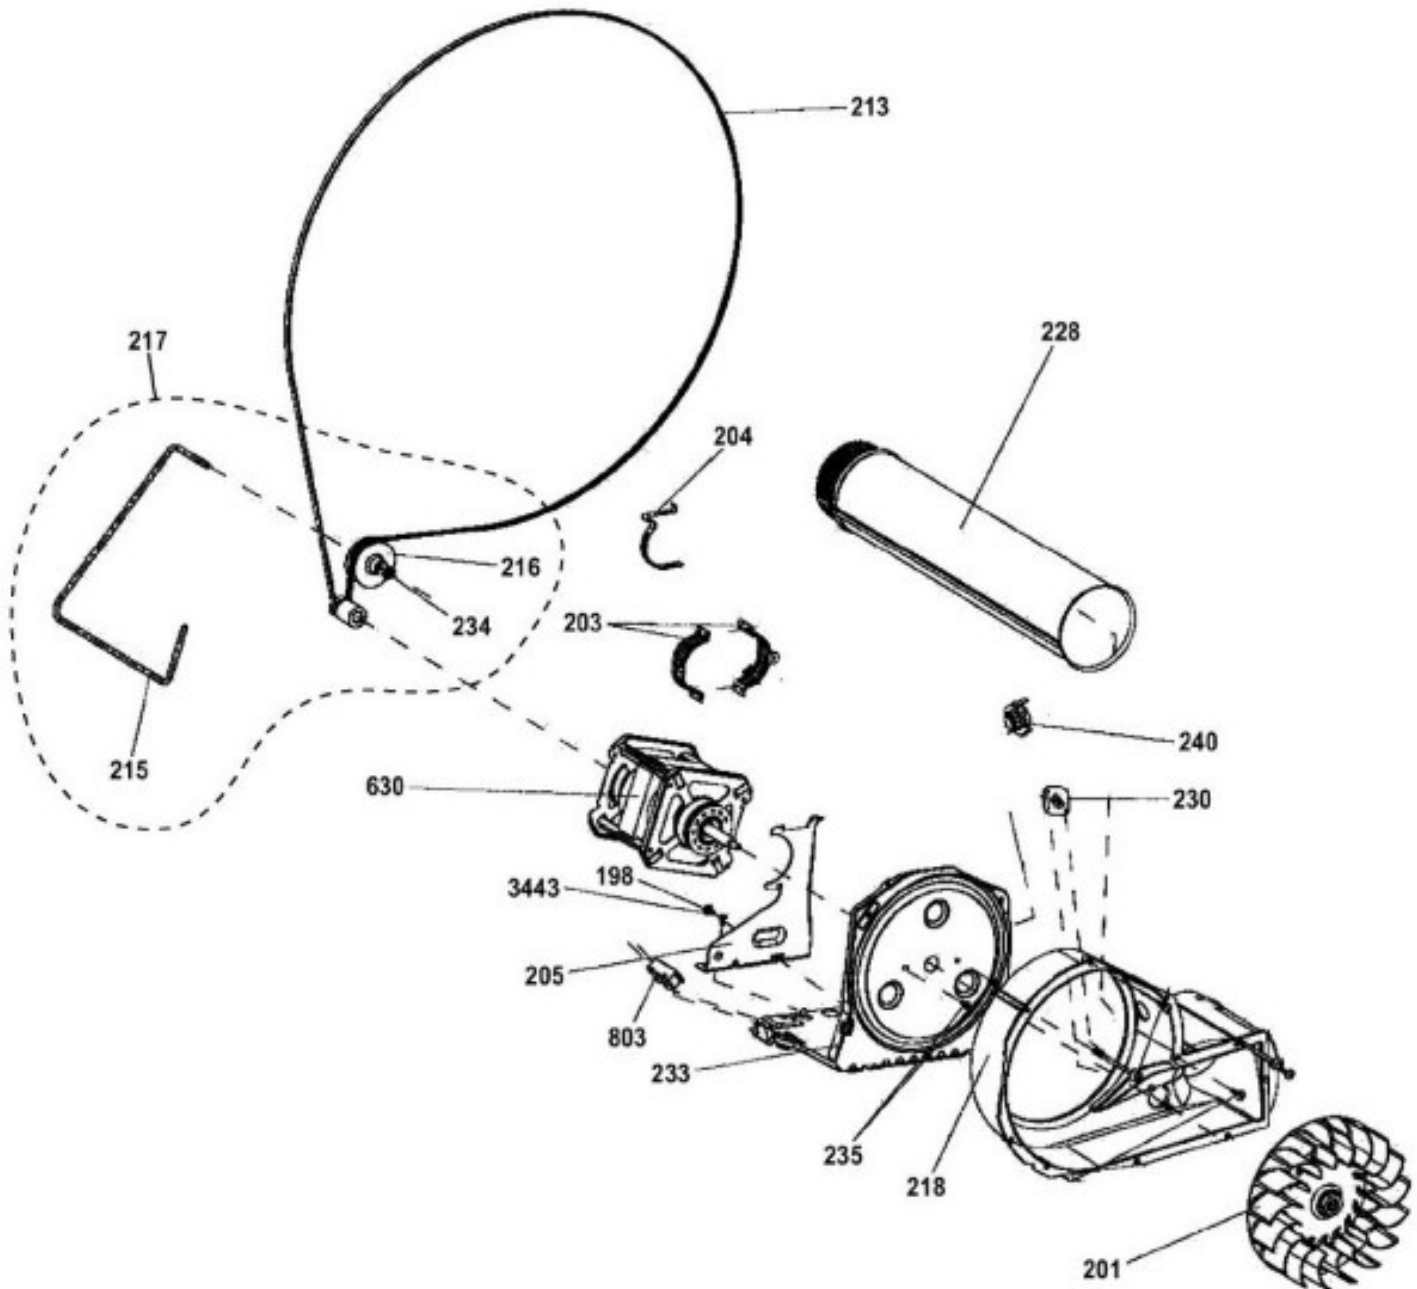

Distribuidor Autorizado

SurteRápido.com

Venta de Refacciones
Electrodomesticas

SECADORA GFDN120ED2WW

GFDN120ED2WW