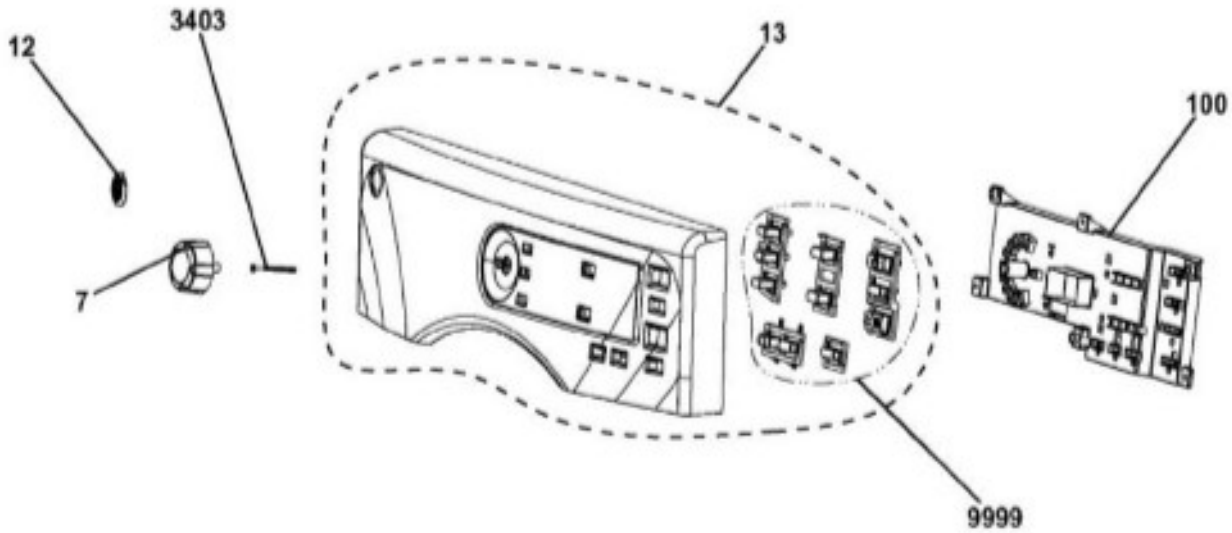

Distribuidor Autorizado

SurteRápido.com

Venta de Refacciones
Electrodomesticas

SECADORA GFDN120ED2WW

GFDN120ED2WW