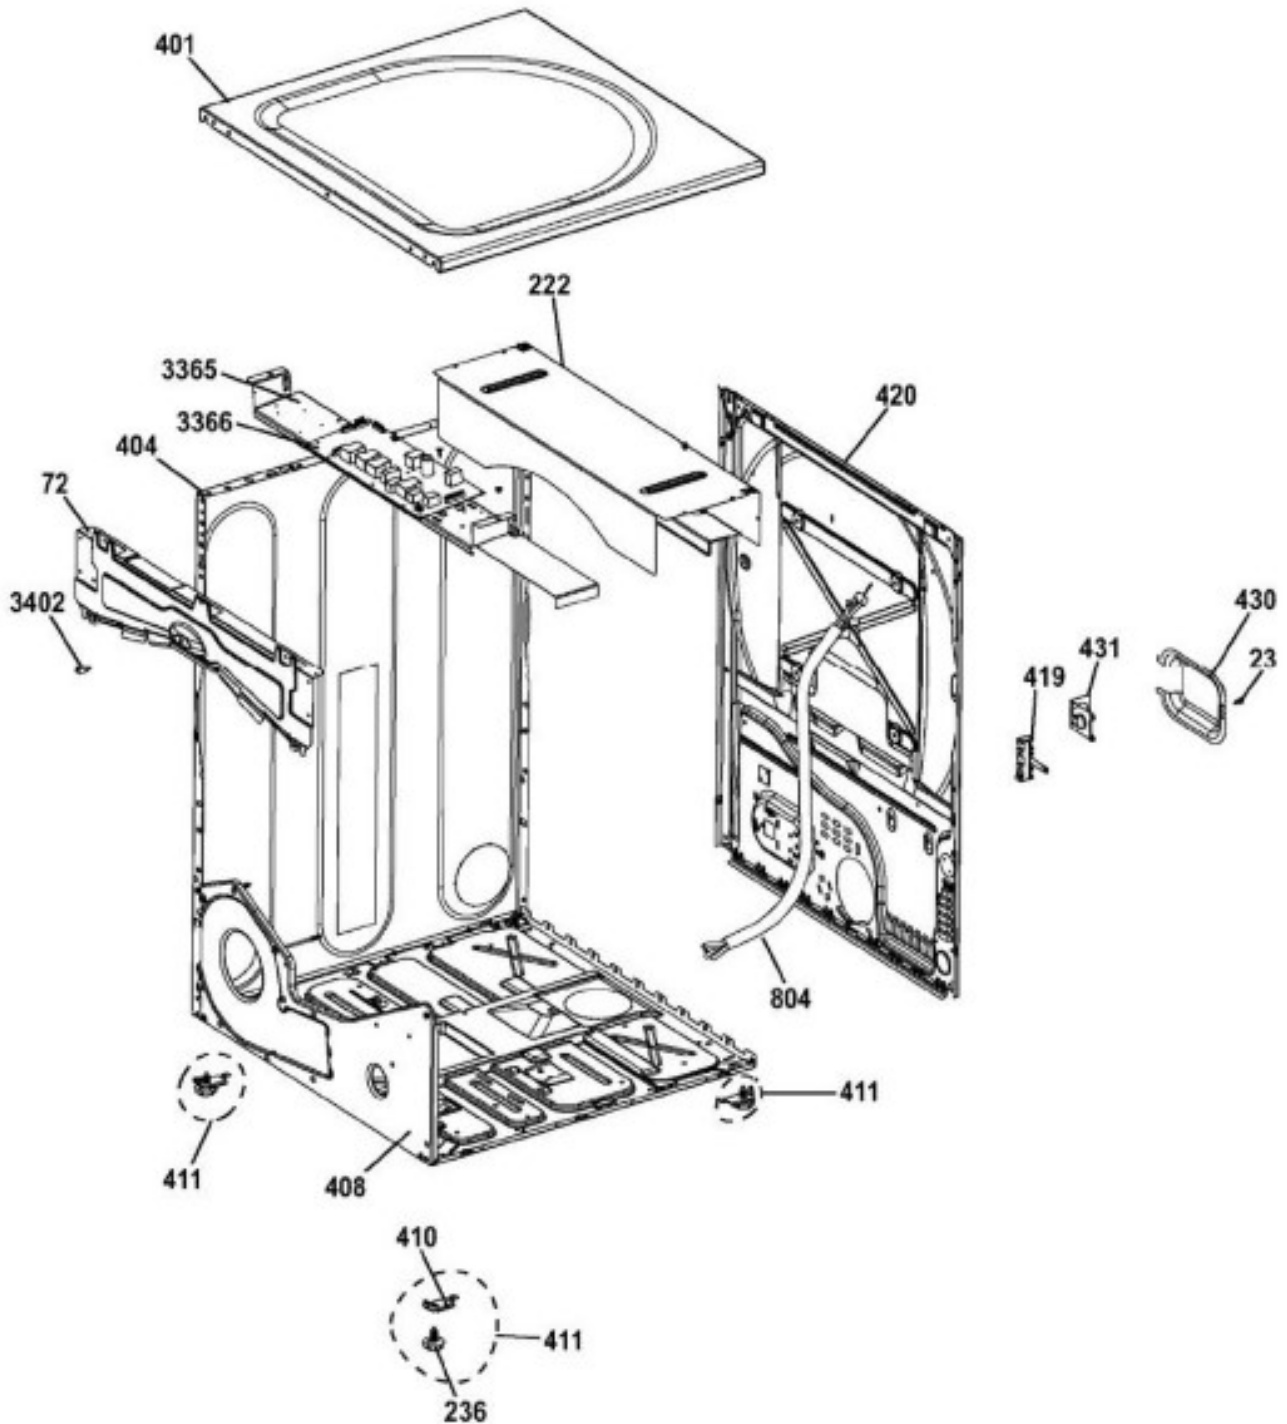

Distribuidor Autorizado

SurteRápido.com

Venta de Refacciones
Electrodomesticas

SECADORA GFDN120ED2WW

GFDN120ED2WW