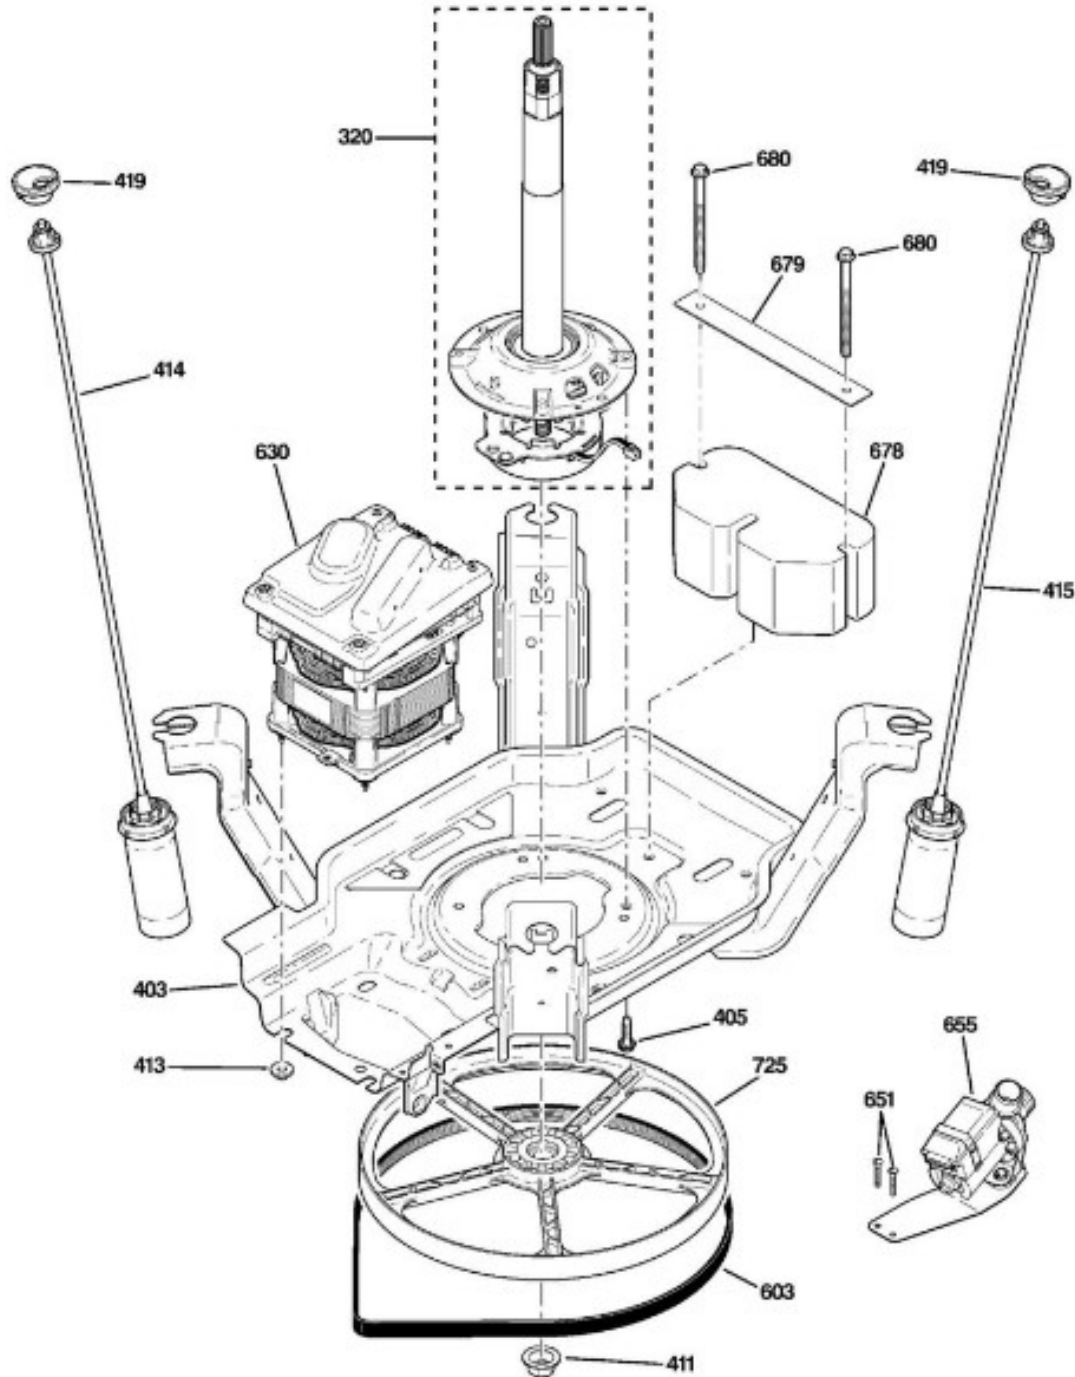

Distribuidor Autorizado

SurteRápido.com

Venta de Refacciones
Electrodomesticas

LAVADORA GFDN160EJ0WW

GCWN4950D2WS

Distribuidor Autorizado

SurteRápido.com

Venta de Refacciones
Electrodomesticas

LAVADORA GFDN160EJ0WW

Guía	Refacción	Descripción
7	WW02L00454	PERILLA
12	WG04L07206	INSIGNIA
13	WW02L00452	ENS PANEL CTRL
15	WW02F00515	ENS PANTALLA Y BOTONES
72	WW02L00411	ESCUDO DELANTERO
100	WW02L00453	ENS CHASIS Y TABLERO
101	WW03F00438	ENS TABLERO
112	WG04F12328	BOTÓN DE ENCHUFE
113	WW02A00141	TAPÓN TORNILLO PLÁSTICO
201	WG04F07837	RUEDA DEL SOPLADOR
203	WW02F00003	STRAP MOTOR
204	WE01X0921	MOTOR DE CORREA
205	WG04A00990	SOPORTE
213	WG04A04905	BELT DRIVE
215	WW02A00060	IDLER ARM SPRING
216	WG04F12325	POLEA
217	WW02A00008	ENS BRAZO PALANCA
218	WG04L07199	CARCASA DEL VENTILADOR
219	WW02F00785	BLOWER GASKET (EXHAUST)
222	WE13X31006	PLACA POSTERIOR
228	WE10X31437	DUCTO DE ESCAPE
230	WE4M391	TERMISTOR SALIDA CTRL
233	WE13M10002	PLACA DEL MOTOR
234	WG04A00124	NUT CAP
234	WG04A00124	NUT CAP
236	WG04L00345	LEVELING LEG
240	WG04F01199	T-STAT OUTLET BKUP ORG
300	WW03L00186	ENS FILTRO Y MALLA
301	WW02L00383	PANEL FRONTAL (BCO)
307	WW02F00516	ANILLO PUERTA EXTERIOR
310	WE9M41	SELLO DUCTO AIRE
311	WW03F00390	CONDUCTO DE TRAMPA
312	WW01L01329	FELPA DE DUCTO
313	WW02L00413	PALIER ET FEUTRE ASM
313	WW02L00413	PALIER ET FEUTRE ASM