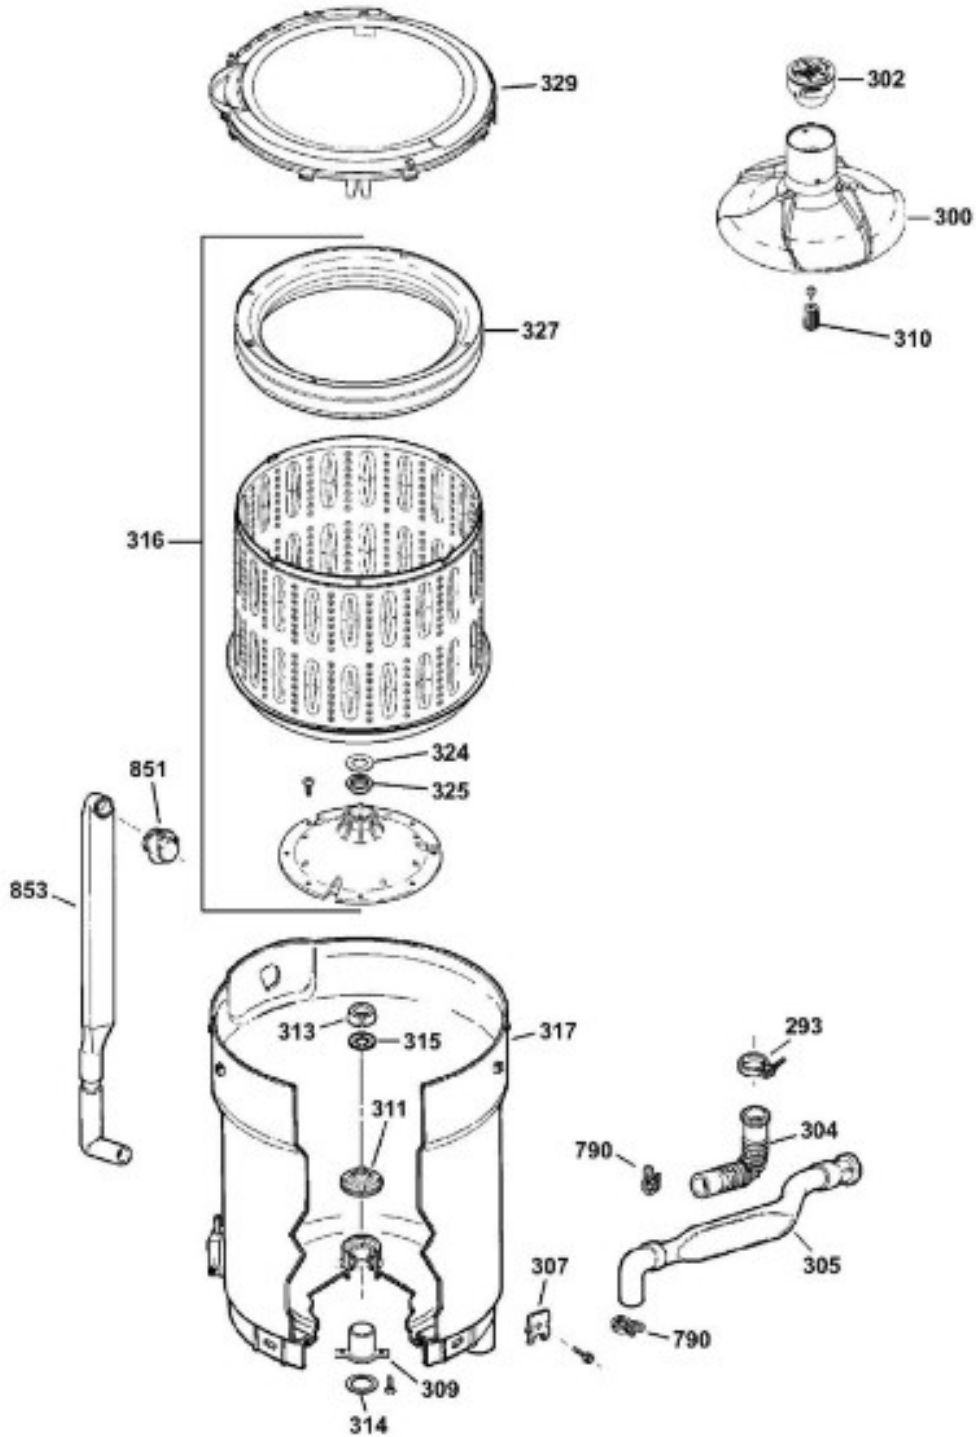

Distribuidor Autorizado

SurteRápido.com

Venta de Refacciones
Electrodomesticas

LAVADORA GFDN160EJ0WW

GCWN4950D2WS