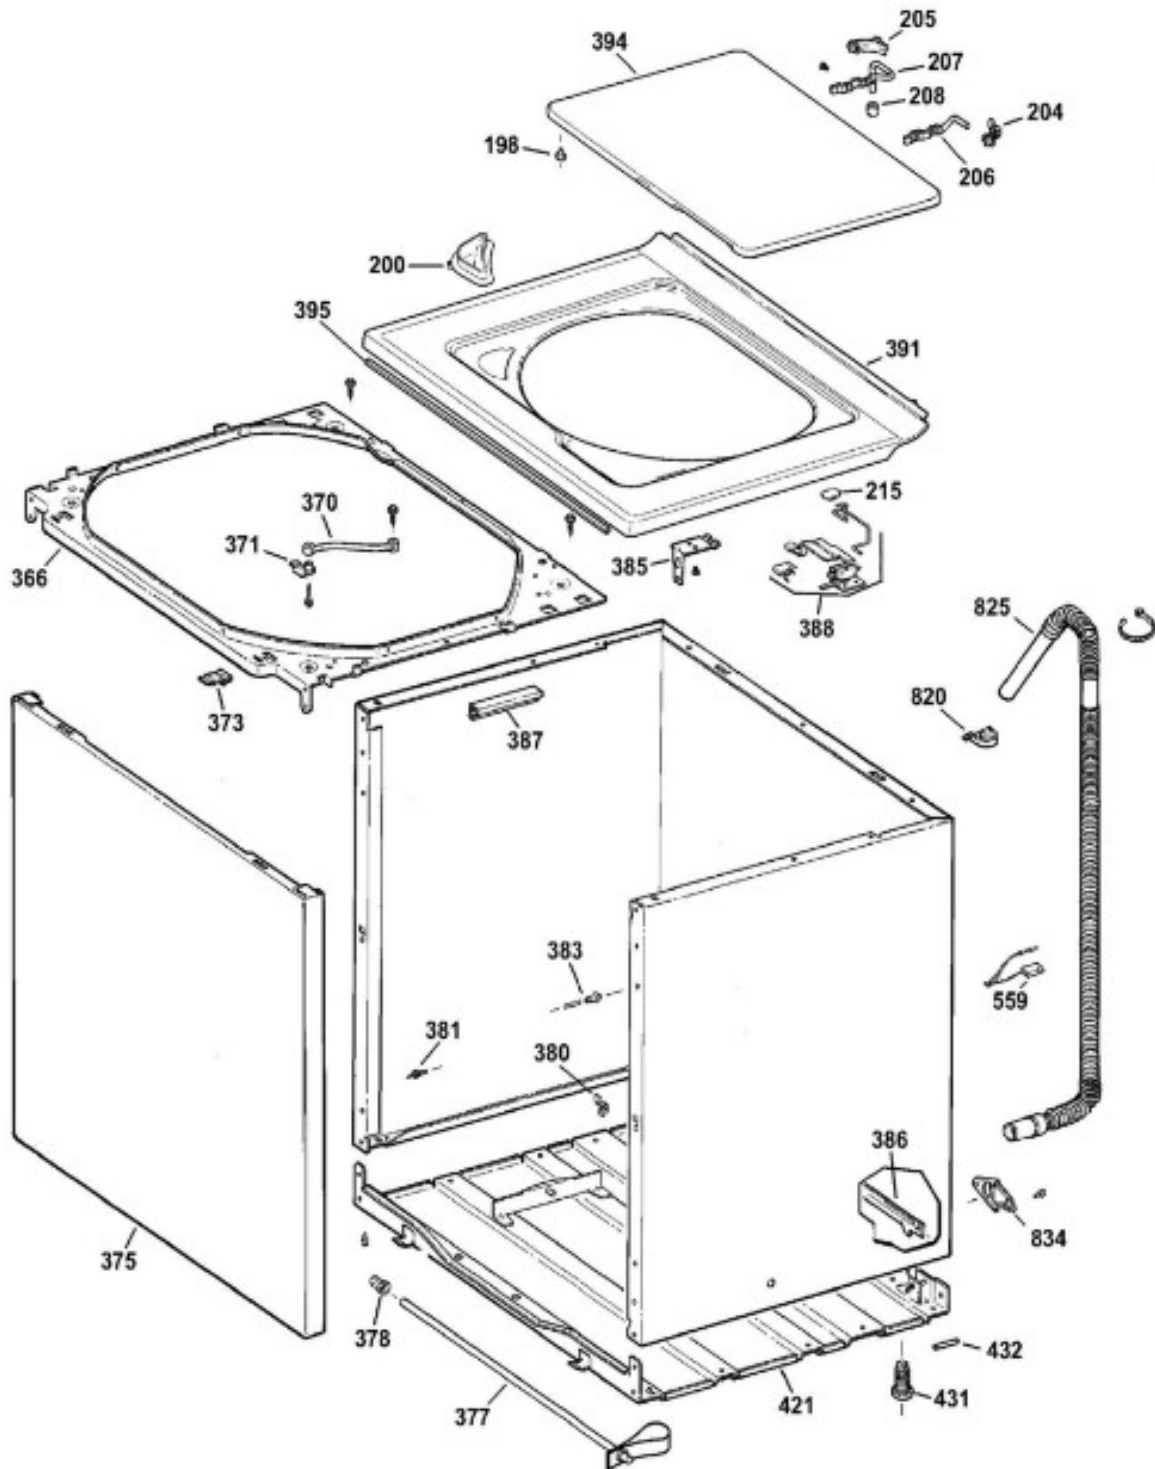

Distribuidor Autorizado

SurteRápido.com

Venta de Refacciones
Electrodomesticas

LAVADORA GFDN160EJ0WW

GCWN4950D2WS