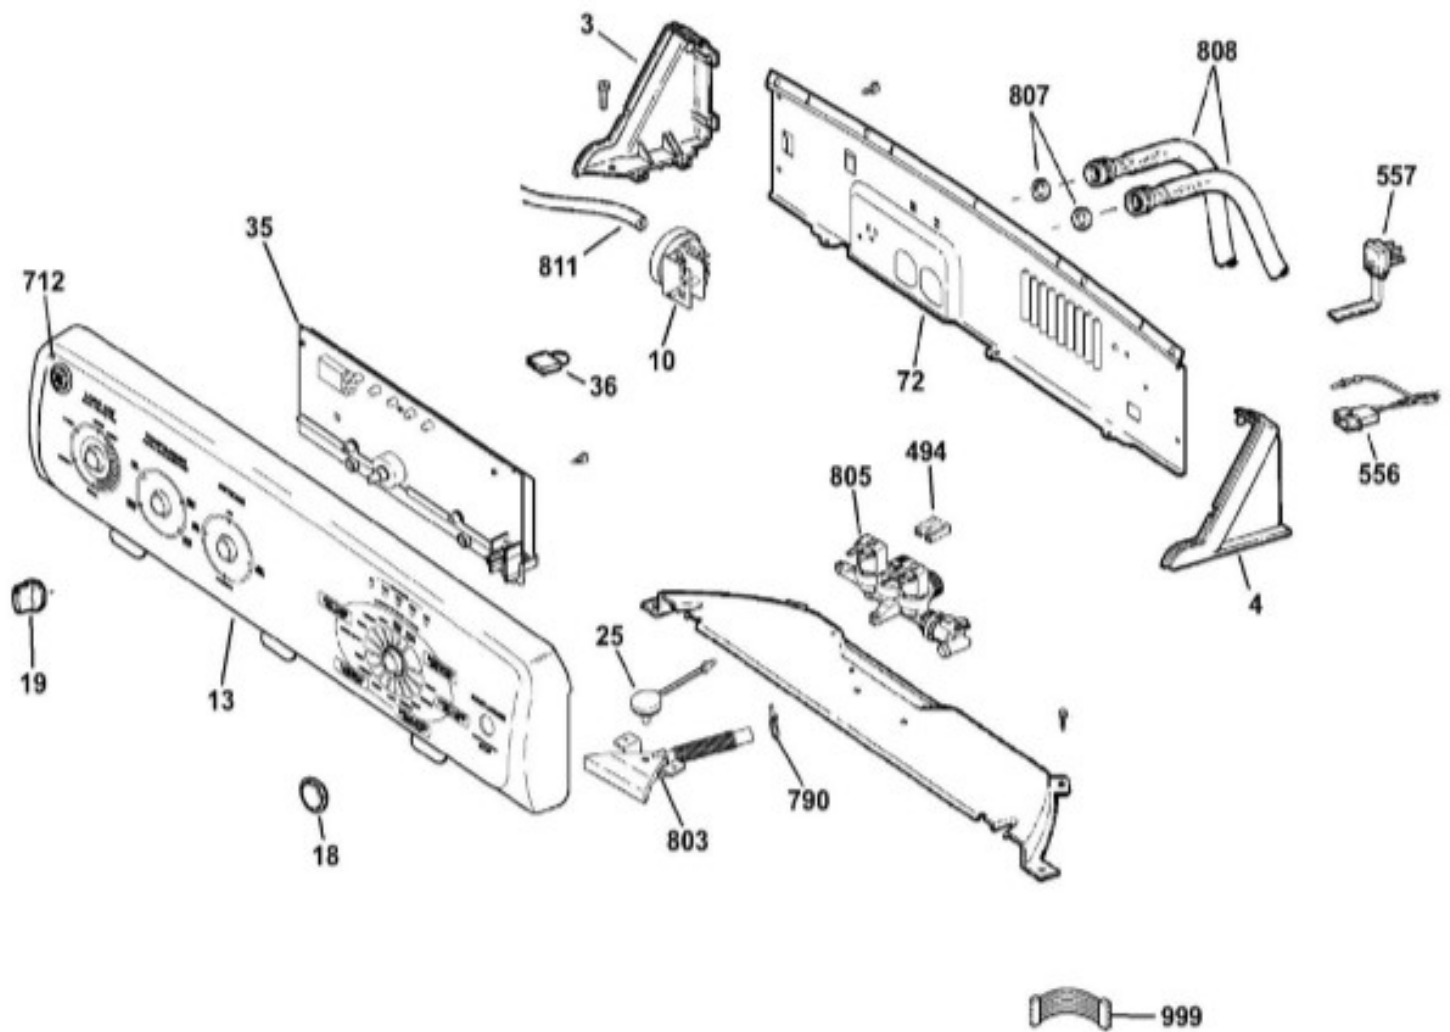

Distribuidor Autorizado

SurteRápido.com

Venta de Refacciones
Electrodomesticas

LAVADORA GFDN160EJ0WW

GCWN4950D2WS