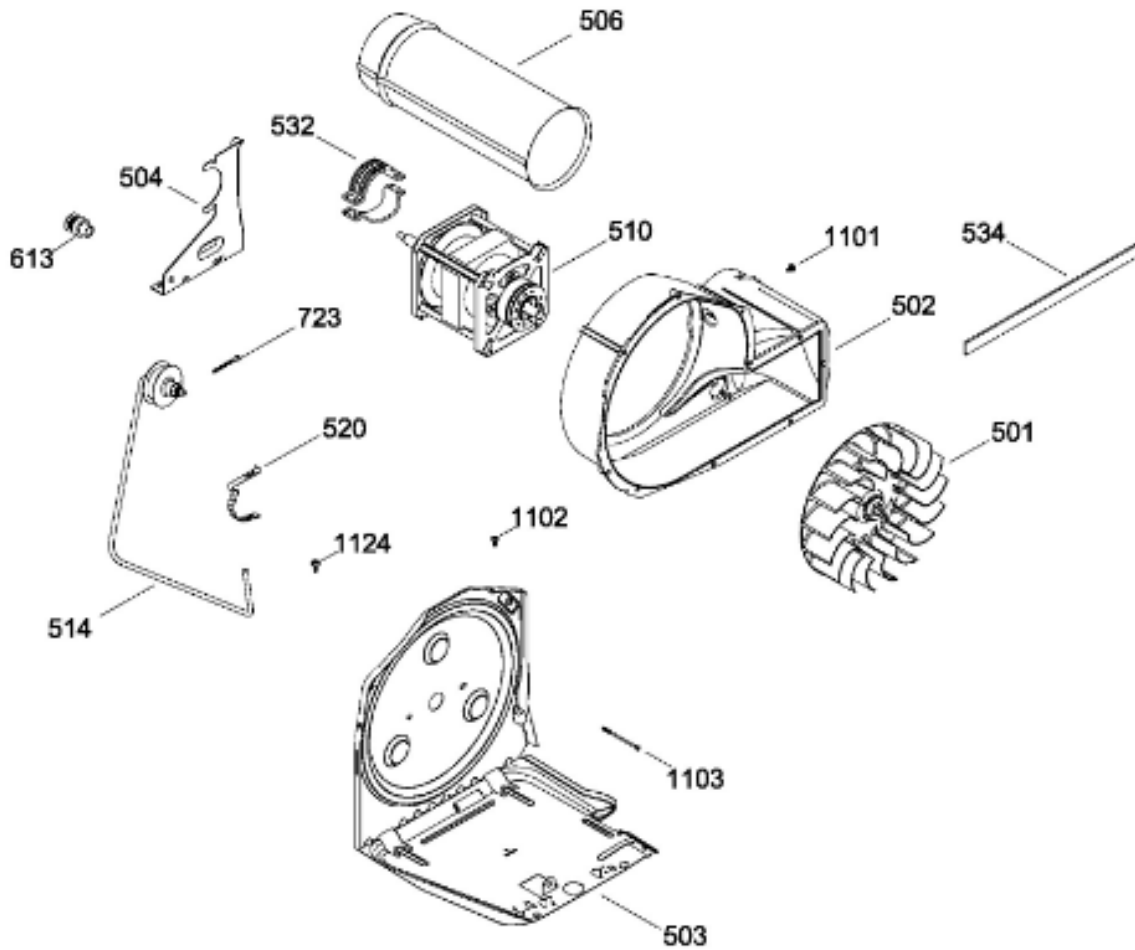

Distribuidor Autorizado

SurteRápido.com

Venta de Refacciones
Electrodomesticas

SECADORA GFDN240EL0WW

SISTEMA DE TRANSMISION / BLOWER & DRIVE ASSEMBLY

GFDN240EL0WW