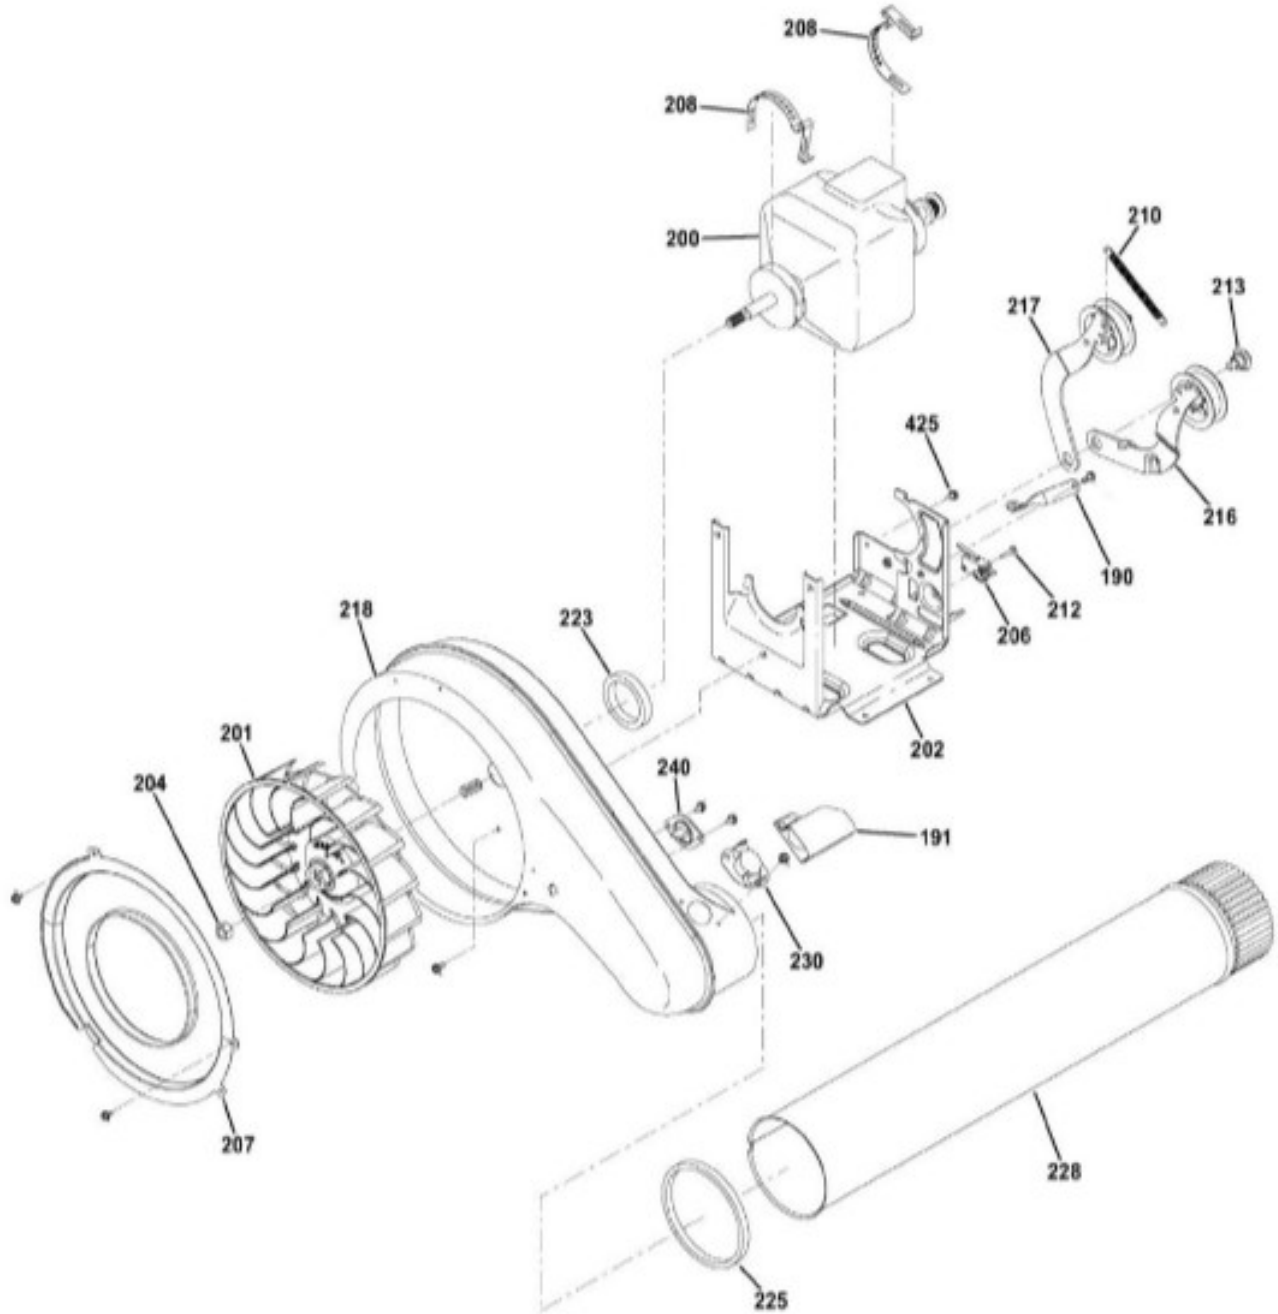

Distribuidor Autorizado

SurteRápido.com

Venta de Refacciones
Electrodomesticas

SECADORA GFDR480EF1WW

GFDR480EF1WW