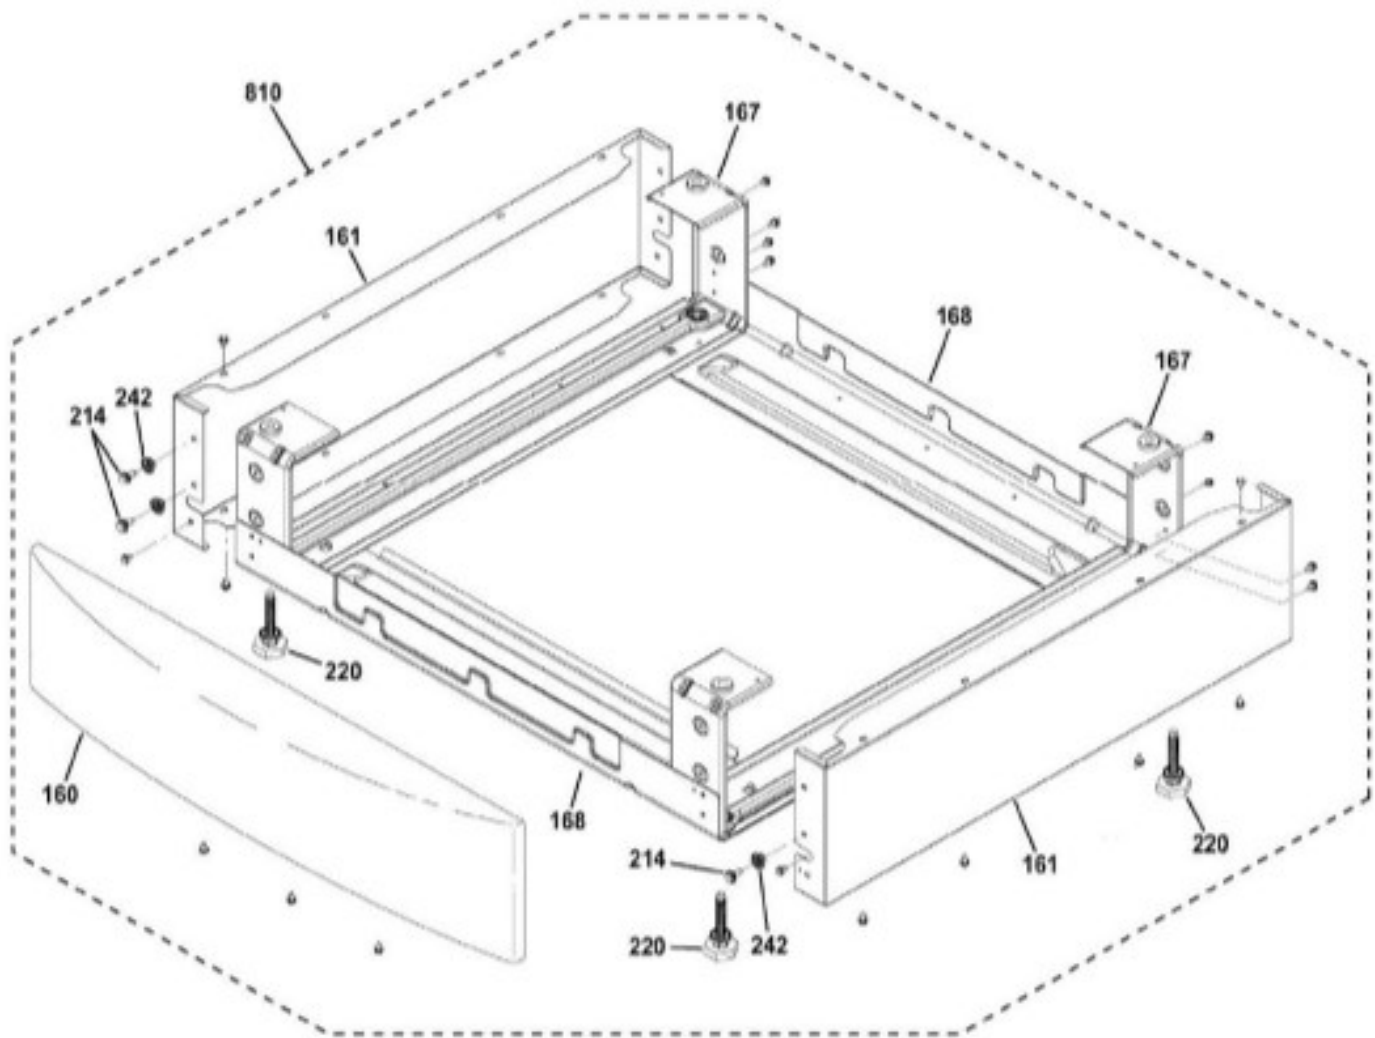

Distribuidor Autorizado

SurteRápido.com

Venta de Refacciones
Electrodomesticas

SECADORA GFDR480EF1WW

GFDR480EF1WW

Distribuidor Autorizado

SurteRápido.com

Venta de Refacciones
Electrodomesticas

SECADORA GFDR480EF1WW

Guía	Refacción	Descripción
50	WG04F09451	ENS CTRL DELANTERO
51	WG04L06944	SELLO DEL VENTILADOR
52	WG04F09452	GROMMET
113	WS01F10159	PERILLA
114	WG04L05440	PERILLA DE RETENEDOR
115	WG04L07160	ENS PANEL CTRL
120	WG04F09454	ENS PCB UI-MC Y SW
121	WG04L05441	ENS BOTÓN -TEMP
122	WG04L05442	ENS BOTÓN -E-DRY
123	WG04F12156	ENS BOTÓN ARRANQUE
124	WG04L05443	ENS BOTÓN TIEMPO
125	WG04L06940	CUBIERTA UIMC
128	WG04L05444	ENS BOTONES ENCENDIDO
136	WW02L00342	BADGE GE
150	WG04L07149	ENS SECADOR DE RACK
160	WG04L07159	GUÍA - SUCCIÓN
161	WG04L07158	ELEVADOR LATERAL DEL PANEL
167	WG04L07156	ENS SOPORTE LATERAL ELEVADOR
168	WG04L07157	ENS SOPORTE TRANSVERSAL DEL ELEVADOR
190	WG04A03423	SOPORTE DE MOTOR DE CORREA
191	WG04L06941	TERMOSTATO ESCUDO
200	WG04F09491	ACCIONAMIENTO DEL MOTOR
201	WG04F09492	ENS SOPLADOR RUEDAS
202	WG04A04739	MOTOR DE ACCIONAMIENTO DEL SOPORTE
204	WG04A04737	TUERCA HEXAGONAL ACERO
205	WG04A04895	PERNO FIJACIÓN ELEVADOR
206	WG04F09493	INTERRUPTOR GOBERNANTE
207	WG04F09494	ENS ANILLO ENTRADA
208	WG04F09495	MONTAJE RESILIENTE CLIP
210	WG04F09496	SPRING IDLER
213	WG04F09497	PERNO DE HOMBRO PIVOTE
215	WG04F09467	TRANSMISIÓN POR CORREA
216	WG04F09498	IDLER ASM (LH)
217	WG04F09499	IDLER ASM (RH)
218	WG04F09500	SUB ENS DESP VENTILADOR