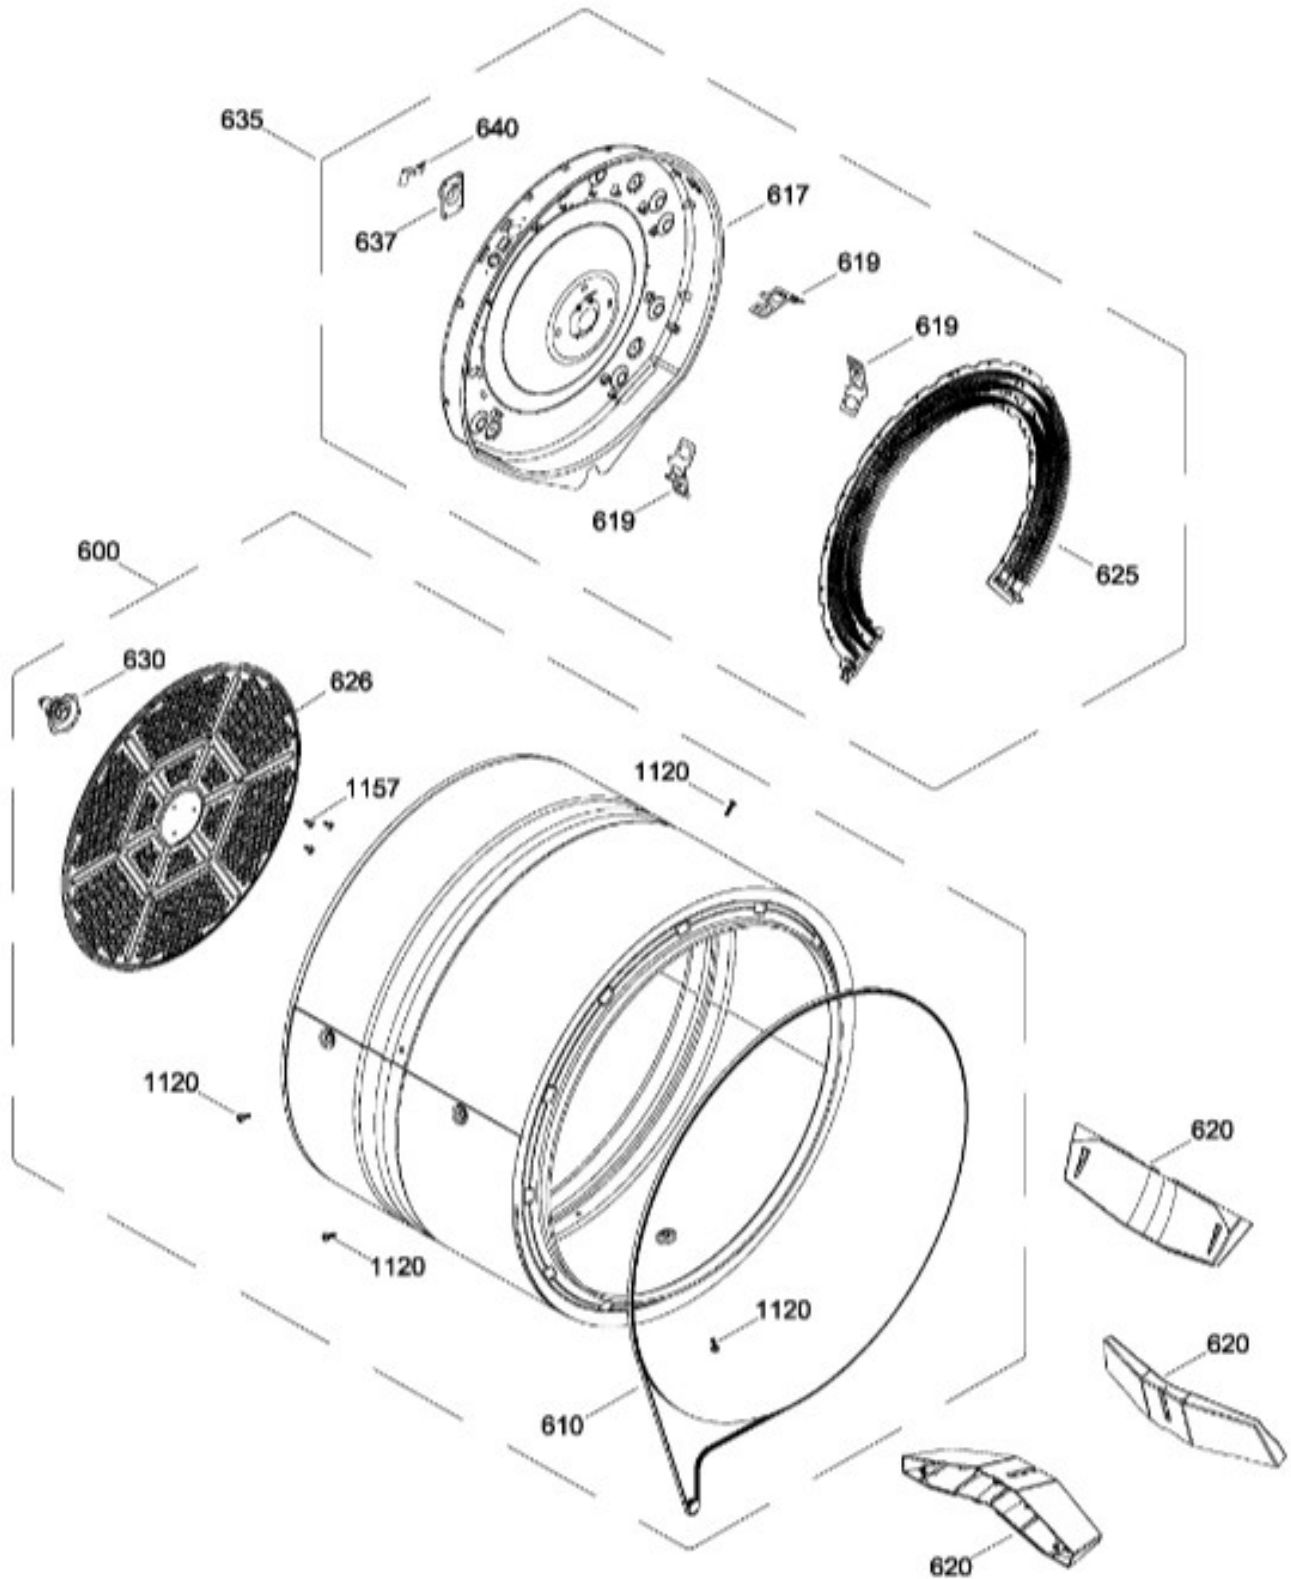

Distribuidor Autorizado

SurteRápido.com

Venta de Refacciones
Electrodomesticas

SECADORA GFDS170EH0WW

TAMBOR (ENS) / DRUM (ASM)

GFDS170EH0WW

Distribuidor Autorizado

SurteRápido.com

Venta de Refacciones
Electrodomesticas

SECADORA GFDS170EH0WW

Guía	Refacción	Descripción
1	WW03F00434	ENSAMBLE PANEL DE CONTROL
2	WW03A00212	MANUAL DE USO Y CUIDADO
2	WW03A00212	MANUAL DE USO Y CUIDADO
7	WW03L00343	PERILLA
14	WW03F00492	BARRERA TERMICA
31	WW03L00316	ENSAMBLE CHASIS Y TARJETA
31	WW02F00787	ENSAMBLE CHASIS Y TARJETA
31	WW02F00810	CHASIS Y TARJETA ENSAMBLE
32	WW02L00411	PROTECTOR FRONTAL
33	WW03F00489	ENS BOTON EDRY/VOL/LOCK
35	WW03F00488	ENS BOTON TEMP/LEVEL
37	WW03F00490	ENS BOTON ADD TIME
43	WW03A00213	GUIA DE LUZ SUPERIOR
45	WW03F00491	ENS PANTALLA Y BOTONES
100	WW03L00371	PANEL FRONTAL
101	WW03L00186	MARCO Y FILTRO ENS
101	WW02F00614	MARCO Y FILTRO ENS
102	WW02L00025	INTERRUPTOR PUERTA
103	WW03L00187	SELLO FILTRO
108	WW02L00172	DOOR SWITCH COVER
110	WW03L00282	ENSAMBLE COJINETE SUPERIOR
110	WW02L00522	ENSAMBLE COJINETE SUPERIOR
113	WW01L01329	FELPA COLECTOR DE AIRE
113	WW02F00783	FELPA COLECTOR DE AIRE
115	WW03A00015	COJINETE DESLIZABLE
116	WW03A00016	COJINETE DESLIZABLE
116	WW02A00250	COJINETE DESLIZABLE
119	WW02F00131	FIELTRO
119	WW02F00784	FIELTRO
123	WW02A00056	STRIKE PLATE
124	WW02A00057	STRIKE PLATE
125	WW02F00088	SENSOR ROD
127	WW02A00067	LAMP
127	WW03F00458	LAMP
128	WW03A00117	SELLO