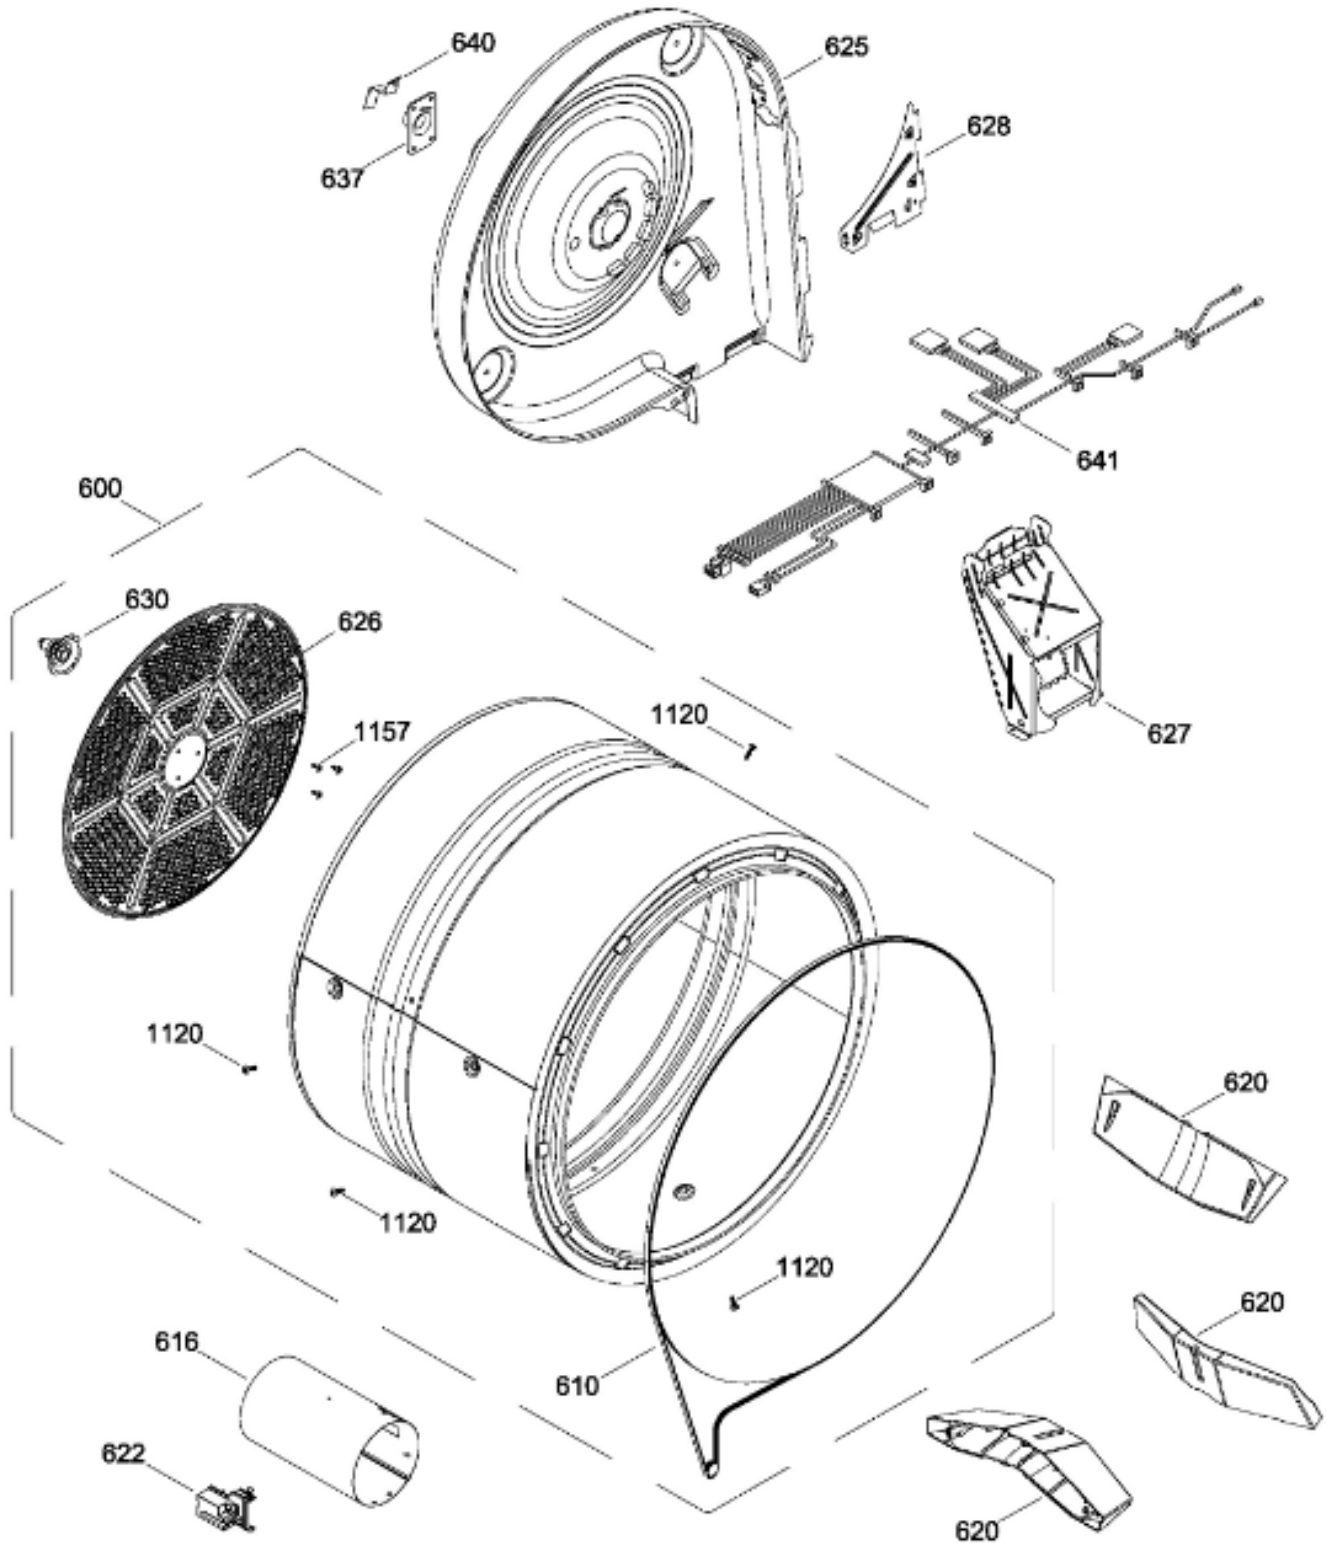

Distribuidor Autorizado

SurteRápido.com

Venta de Refacciones
Electrodomesticas

SECADORA GFDS170GH0WW

TAMBOR (ENS) / DRUM (ASM)

GFDS170GH0WW
GFDS175GH0DG

Distribuidor Autorizado

SurteRápido.com

Venta de Refacciones
Electrodomesticas

SECADORA GFDS170GH0WW

Guía	Refacción	Descripción
1	WW03F00434	ENSAMBLE PANEL DE CONTROL
2	WW03A00212	MANUAL DE USO Y CUIDADO
2	WW03A00212	MANUAL DE USO Y CUIDADO
7	WW03L00343	PERILLA
14	WW03F00492	BARRERA TERMICA
31	WW03L00316	ENSAMBLE CHASIS Y TARJETA
31	WW02F00787	ENSAMBLE CHASIS Y TARJETA
31	WW02F00810	CHASIS Y TARJETA ENSAMBLE
32	WW02L00411	PROTECTOR FRONTAL
33	WW03F00489	ENS BOTON EDRY/VOL/LOCK
35	WW03F00488	ENS BOTON TEMP/LEVEL
37	WW03F00490	ENS BOTON ADD TIME
43	WW03A00213	GUIA DE LUZ SUPERIOR
45	WW03F00491	ENS PANTALLA Y BOTONES
100	WW03L00371	PANEL FRONTAL
101	WW03L00186	MARCO Y FILTRO ENS
101	WW02F00614	MARCO Y FILTRO ENS
102	WW02L00025	INTERRUPTOR PUERTA
103	WW03L00187	SELLO FILTRO
108	WW02L00172	DOOR SWITCH COVER
110	WW03L00282	ENSAMBLE COJINETE SUPERIOR
110	WW02L00522	ENSAMBLE COJINETE SUPERIOR
113	WW01L01329	FELPA COLECTOR DE AIRE
113	WW02F00783	FELPA COLECTOR DE AIRE
113	WW02F00783	FELPA DUCTO RECOLECTOR
113	WW02F00783	FELPA DUCTO RECOLECTOR
115	WW03A00015	COJINETE DESLIZABLE
116	WW03A00016	COJINETE DESLIZABLE
116	WW02A00250	COJINETE DESLIZABLE
119	WW02F00131	FIELTRO
119	WW02F00784	FIELTRO
123	WW02A00056	STRIKE PLATE
124	WW02A00057	STRIKE PLATE
125	WW02F00088	SENSOR ROD
127	WW02A00067	LAMP