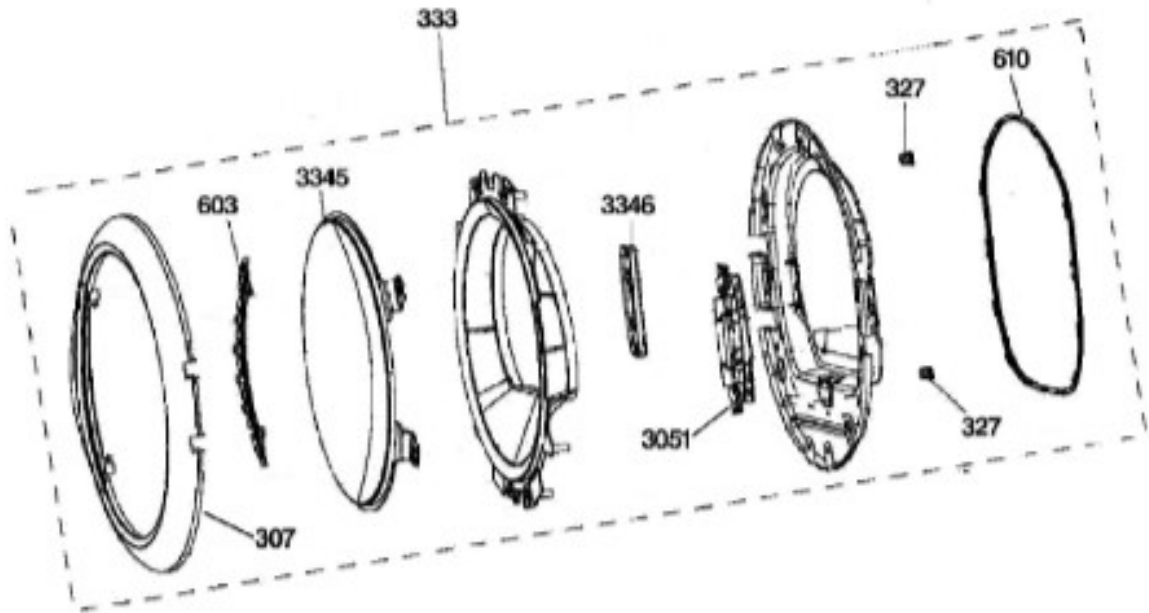

Distribuidor Autorizado

SurteRápido.com

Venta de Refacciones
Electrodomesticas

SECADORA GFDS350GL1WW