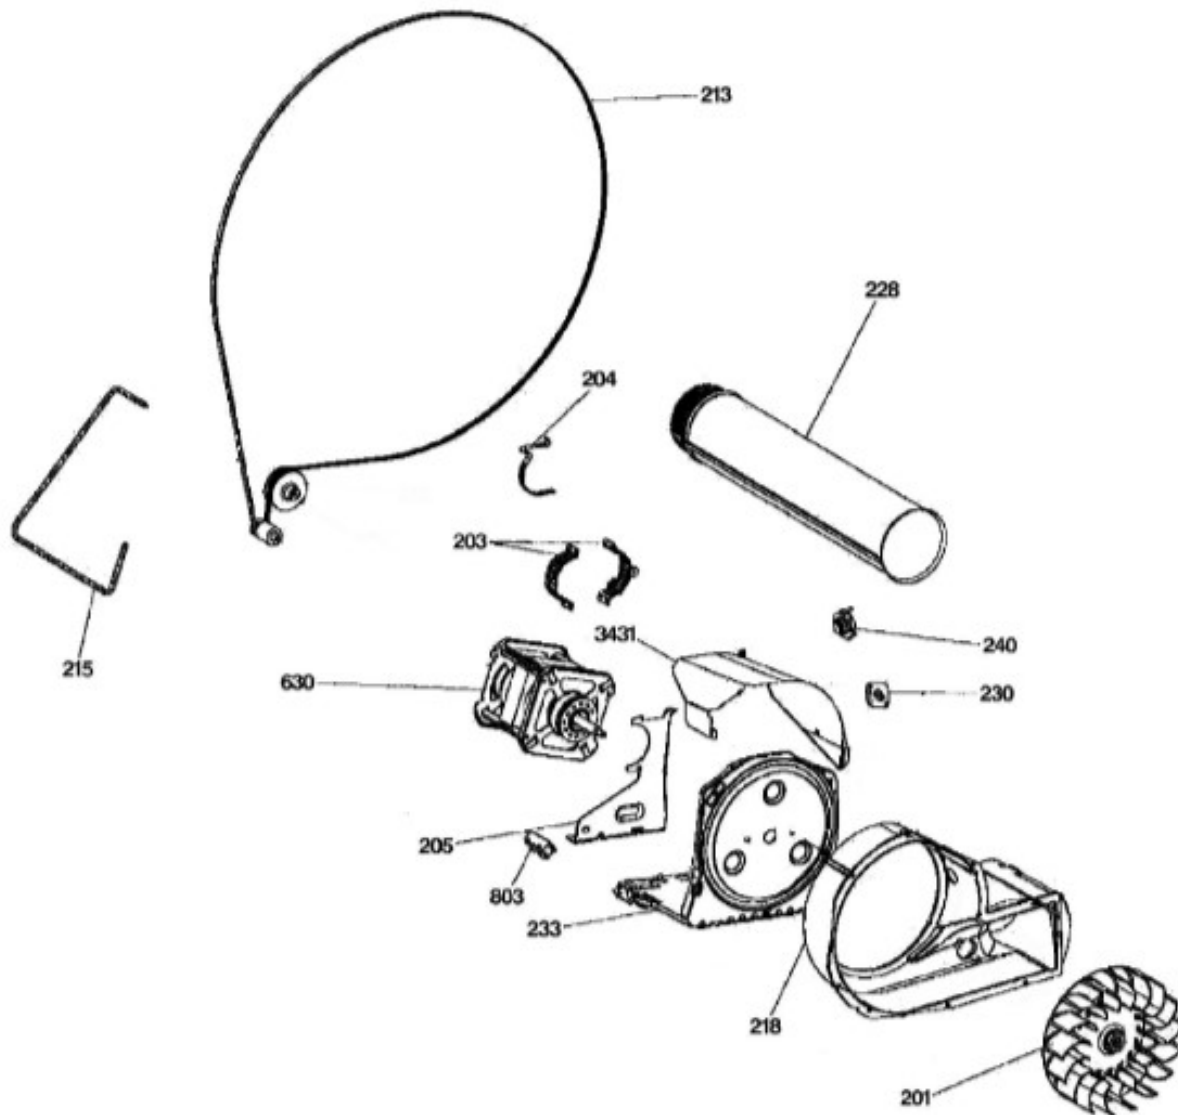

Distribuidor Autorizado

SurteRápido.com

Venta de Refacciones
Electrodomesticas

SECADORA GFDS350GL1WW

BLOWER & MOTOR

GFDS350GL1WW