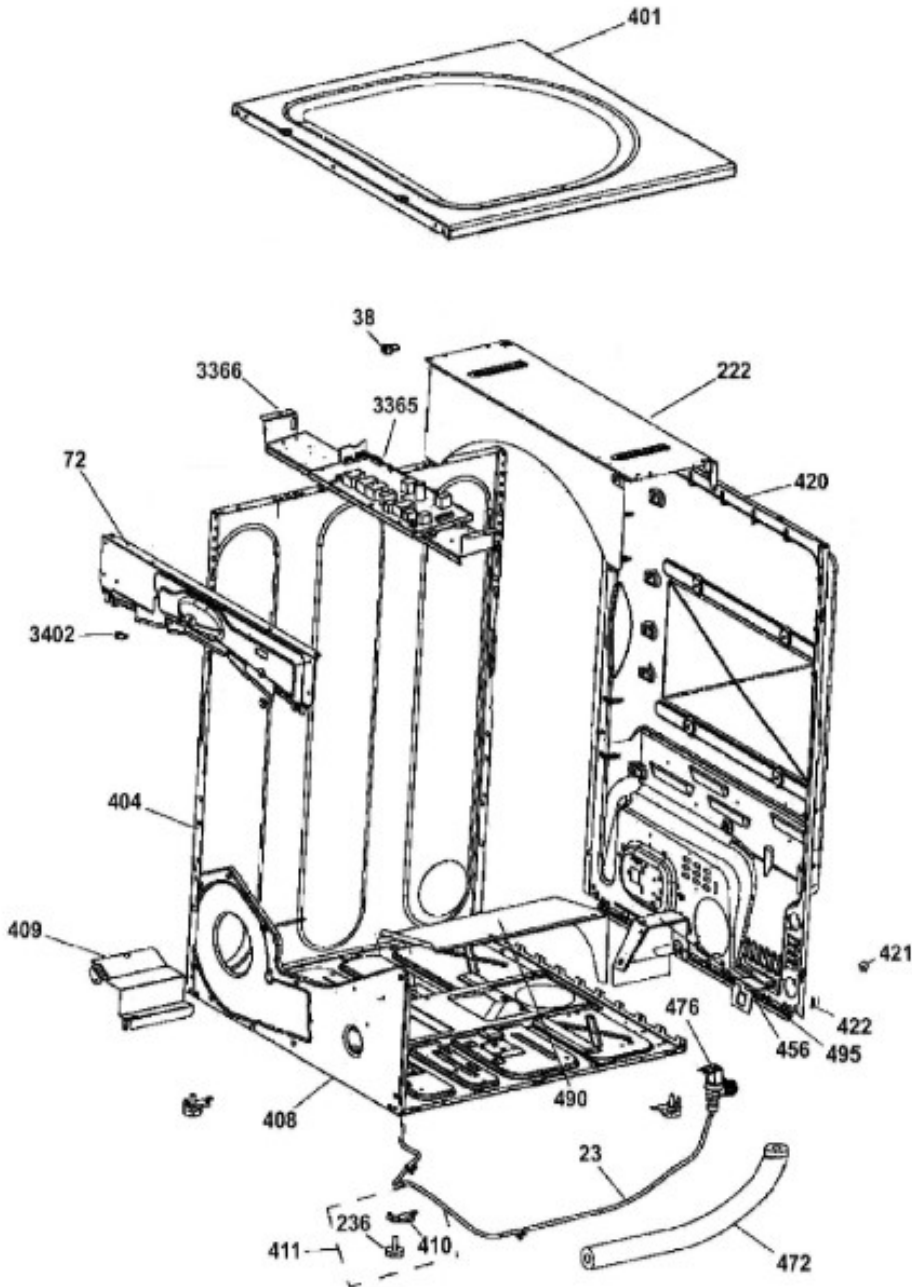

Distribuidor Autorizado

SurteRápido.com

Venta de Refacciones
Electrodomesticas

SECADORA GFDS350GL1WW

CABINET & TOP PANEL

GFDS350GL1WW