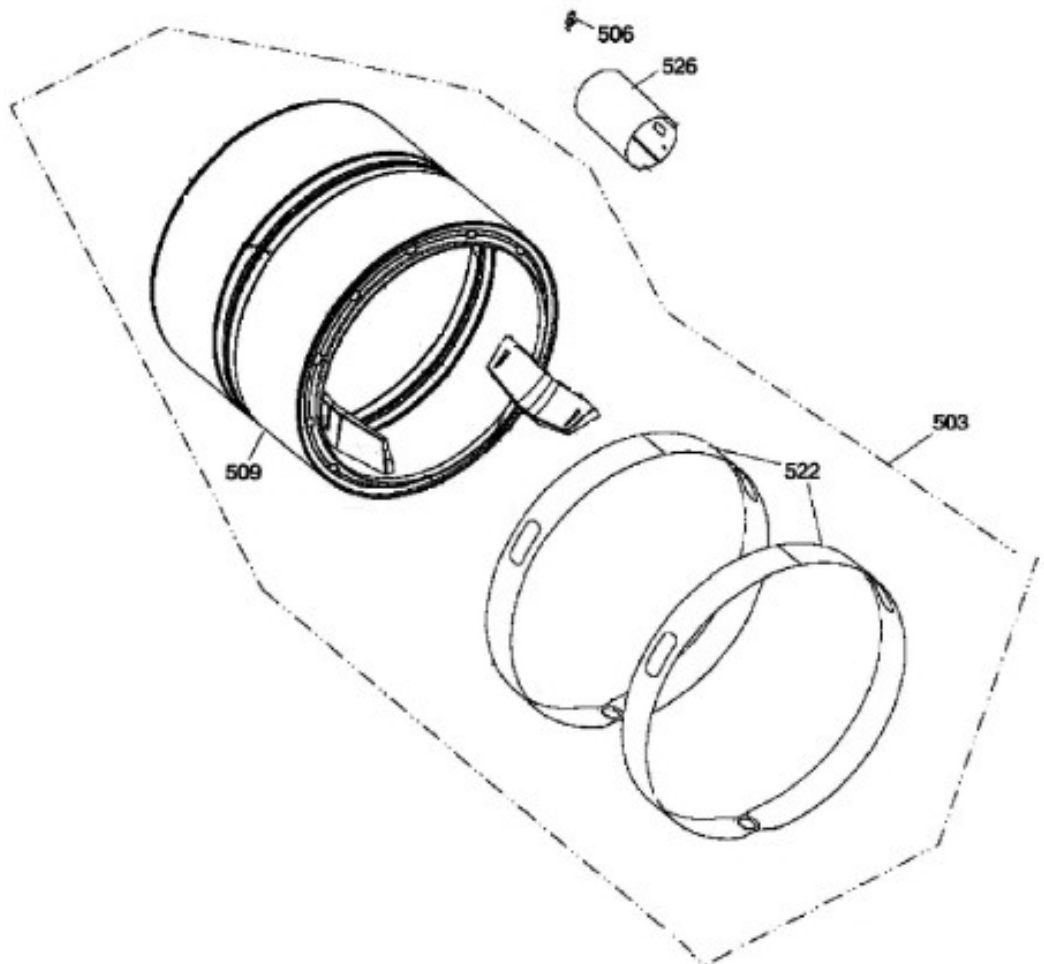

Distribuidor Autorizado

SurteRápido.com

Venta de Refacciones
Electrodomesticas

SECADORA GFDS350GL1WW