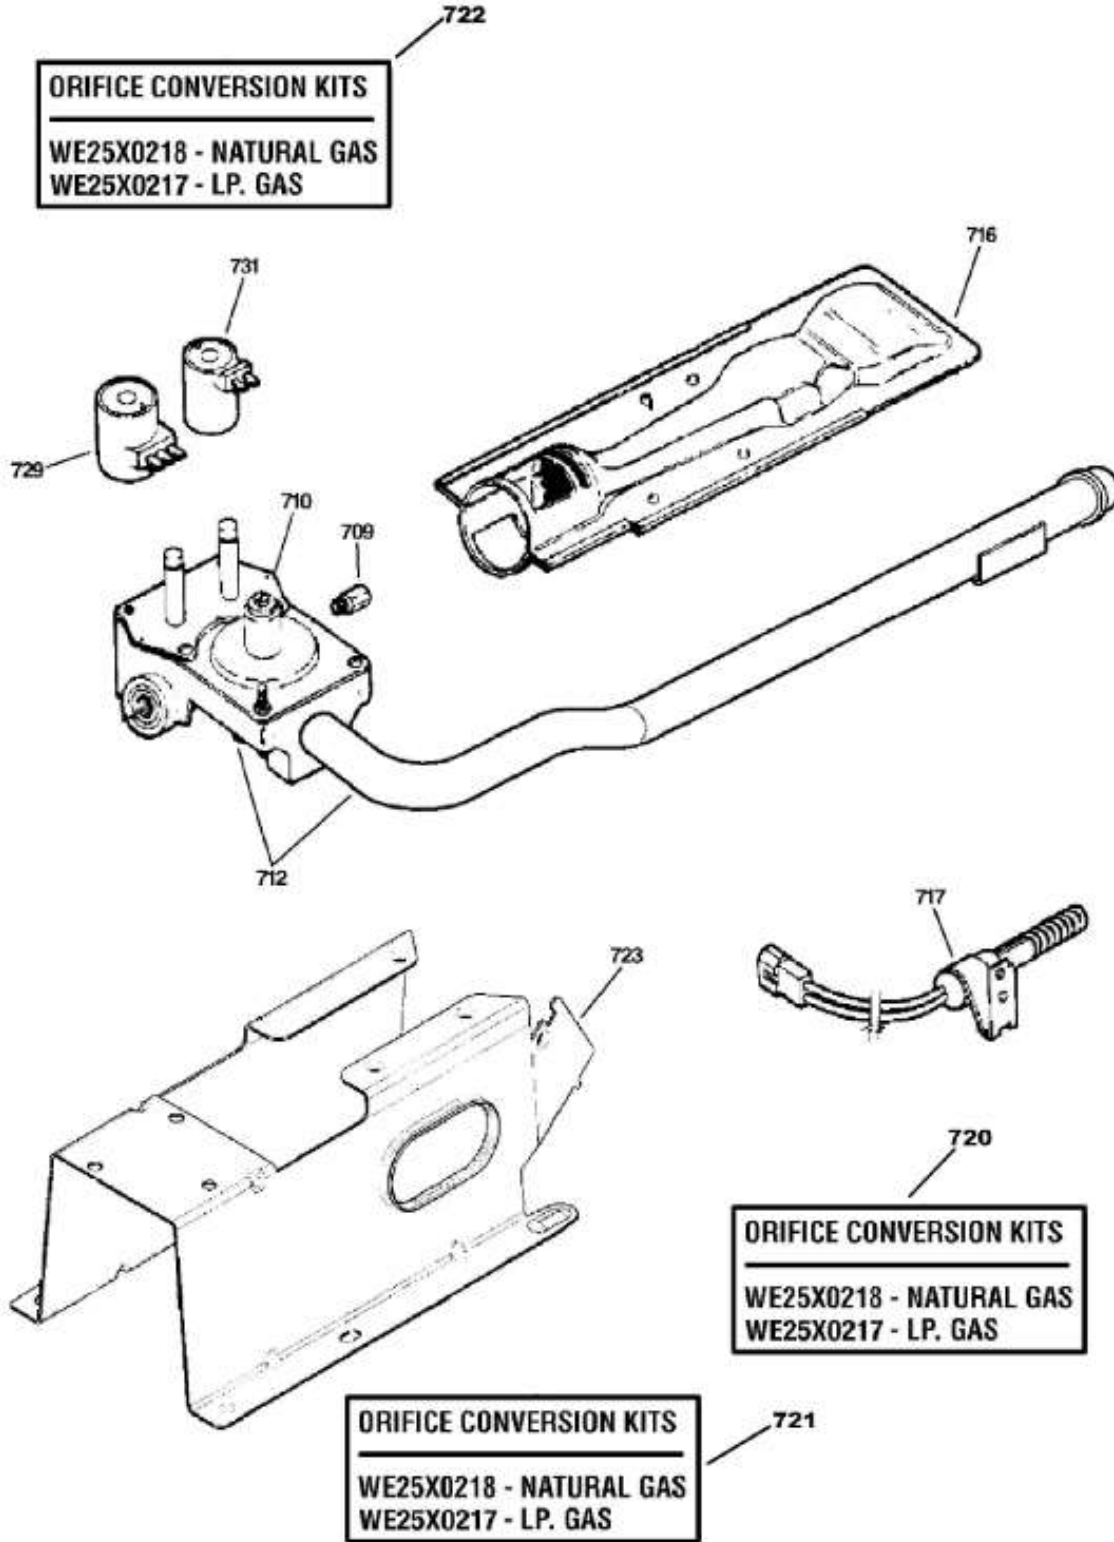

GAS VALVE & BURNER ASSEMBLY

GFDS350GL1WW

Distribuidor Autorizado

SurteRápido.com

Venta de Refacciones
Electrodomesticas

SECADORA GFDS350GL1WW

Guía	Refacción	Descripción
2	WE1M935	VENTANA LEXAN
12	WE19M1624	PLACA GE
22	WE1M1099	TUBO FRONTAL
38	WD21X10030	CONECTOR DE SELECTOR
72	WE1M926	PANTALLA PROTECTORA FRONTAL
100	WE4M513	TABLERO DE INTERFAZ DE
112	WG04F12328	BOTÓN DE ENCHUFE
203	WG04F01829	STRAP MOTOR
204	WG04F01582	MOTOR STRAP
205	WG04A00990	SOPORTE
213	WG04F01569	BANDA TRANSMISION
215	WW03L00340	BRAZO TENSOR
218	WE14M176	CAJA VENTILADOR
222	WE20M476	PLACA TRASERA
228	WE14M107	CONDUCTO DE ESCAPE
230	WG04F01199	T-STAT OUTLET BKUP ORG
233	WE13M10001	BASE MOTOR
236	WG04L00345	LEVELING LEG
240	WG04F01117	THERMISTOR OUTLET CNTR
240	WG04F12391	THERMISTOR OUTLET CNTR
300	WE19M10011	FILTRO ENSAMBLE
301	WW02L00383	PANEL FRONTAL (BCO)
310	WG04F01571	TRAP DUCT COMPLETE ASM
311	WE14X25086	DUCTO TRAMPA ENS(SIN SENSORES)
311	WG04F01580	SENSOR ROD
312	WE04X24814	FELPA COLECTOR DE AIRE
313	WE01X25434	COJINETE SUPERIOR
314	WW03F00458	BOMBILLA DE LUZ SECA, 120 VOLTIOS, 10 VATIOS
316	WG01F01524	ESPACIADOR LATERAL DE RODAMIENTO
316	WG04A00023	BEARING-SLIDE WHITE
324	WE01X20560	SERVICIO DE CONECTOR
326	WE1M943	CODO TUBO FRONTAL
329	WE25M71	BOQUILLA
375	WE5M62	SOCKET ENSAMBLE
380	WG02L00217	INTERRUPTOR PUERTA