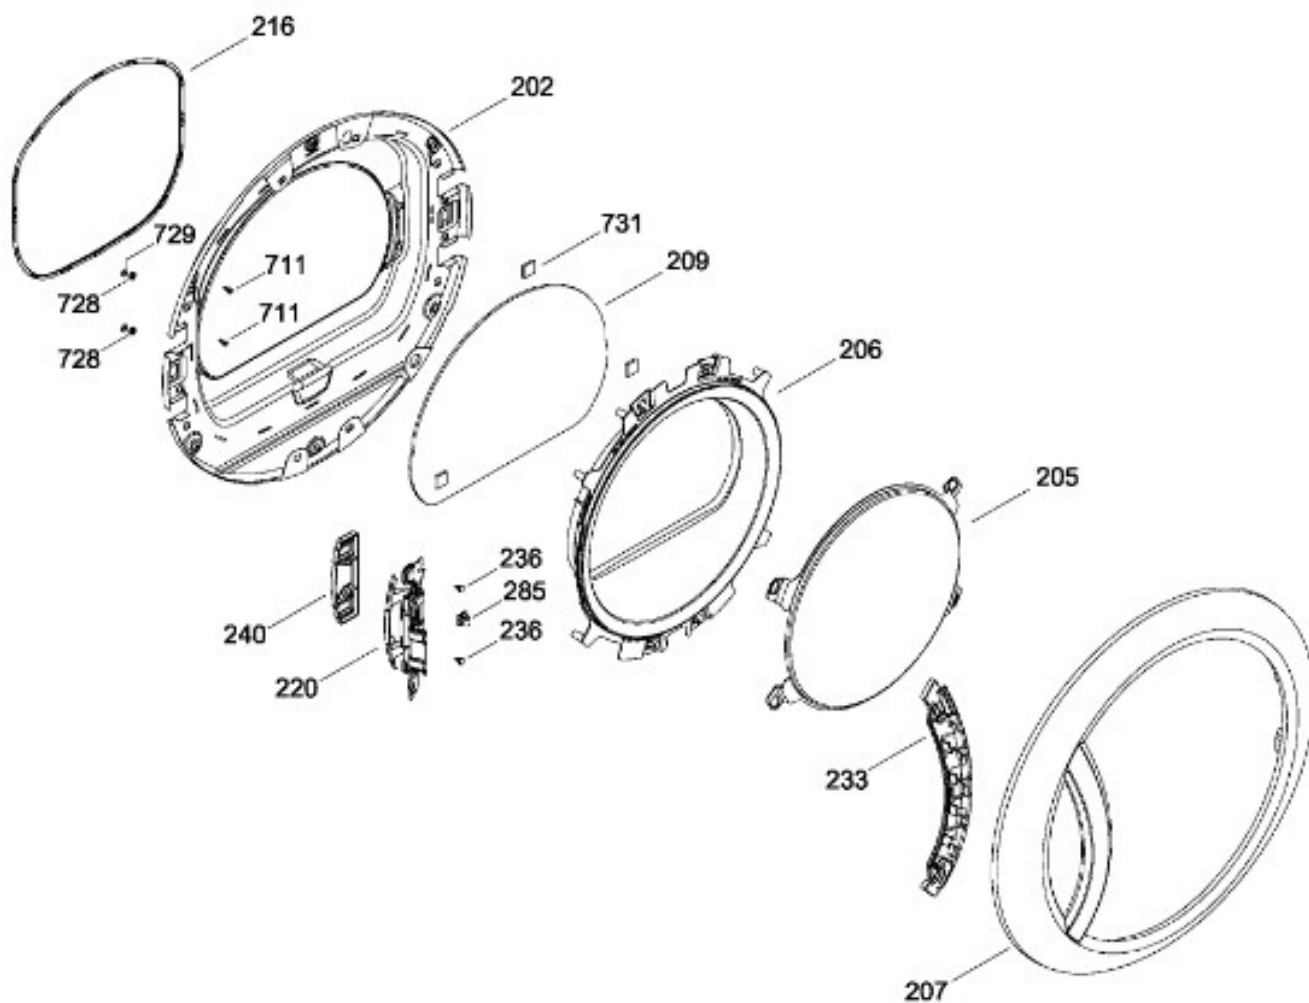

# SECADORA GFDS355EL0MS

DOOR

GFDS355EL0MS

BENITO JUÁREZ #1500 GPE ZITON, CD. GUADALUPE NUEVO LEÓN TEL: 8183377999 Y 49  
HORARIOS: LUNES A VIERNES 8:30 A 6:00 PM Y SÁBADOS DE 8:30 A 2:00 PM  
WEB: [www.denek.com](http://www.denek.com)