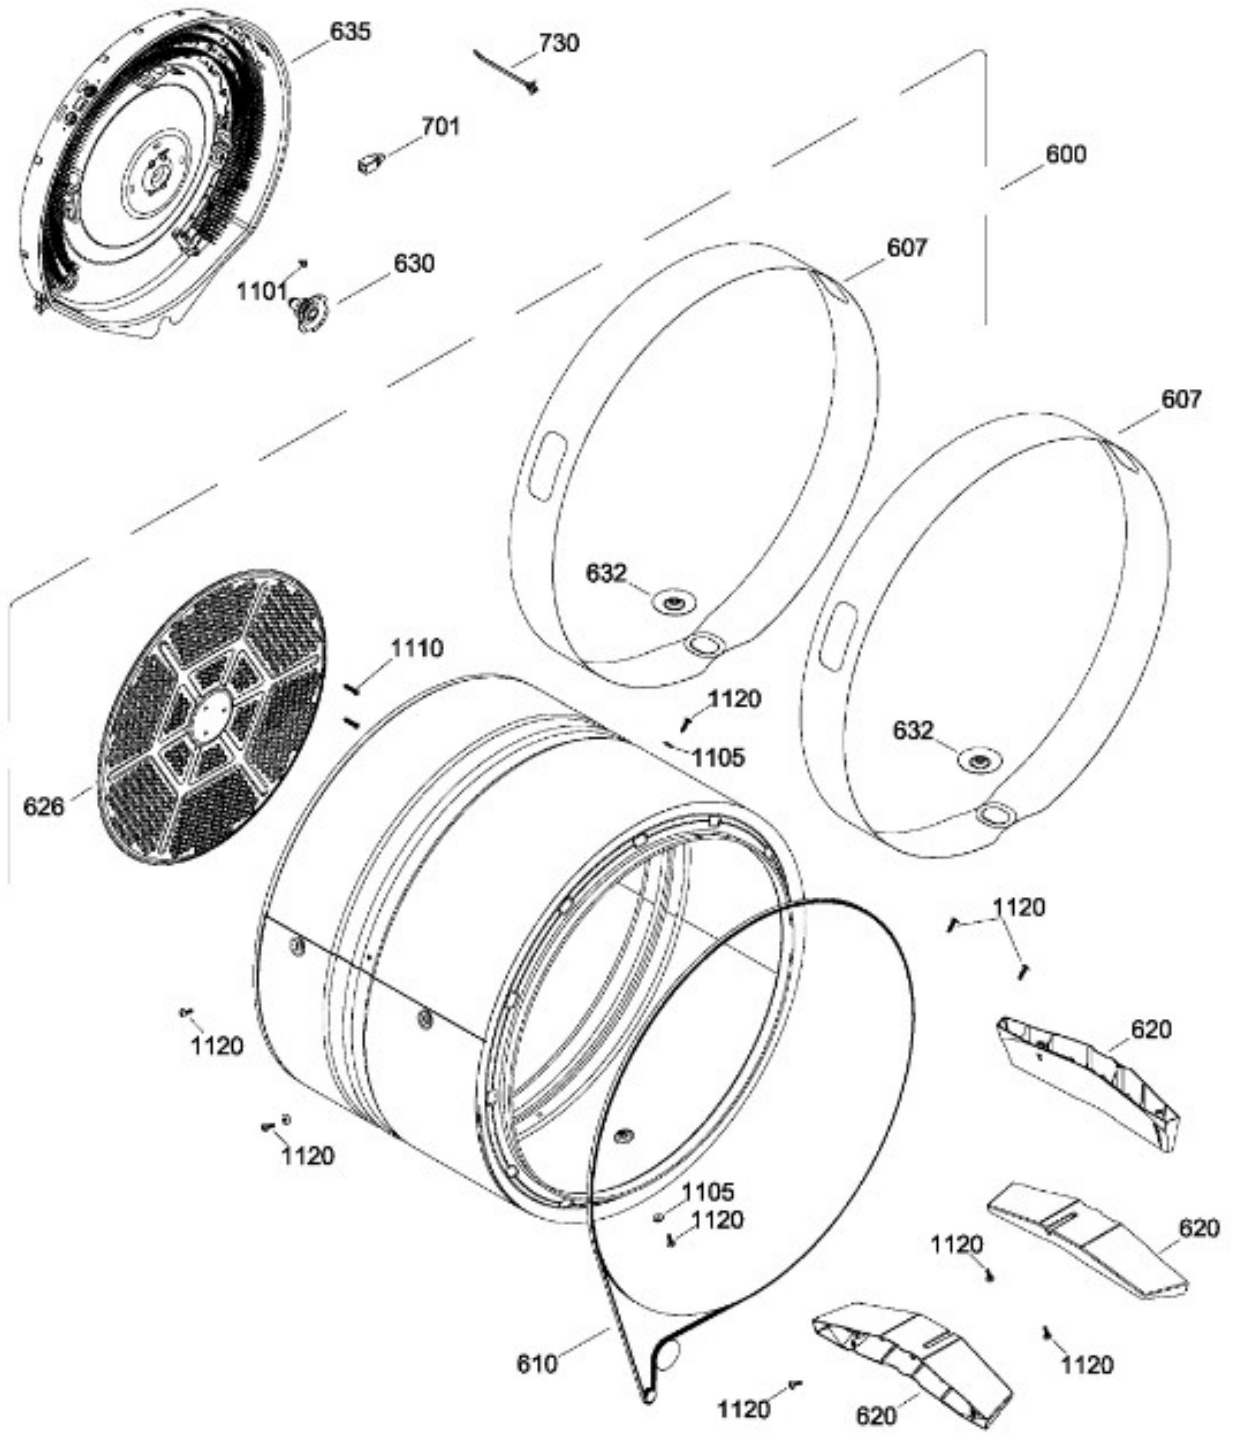

BENITO JUÁREZ #1500 GPE ZITON, CD. GUADALUPE NUEVO LEÓN TEL: 8183377999 Y 49
HORARIOS: LUNES A VIERNES 8:30 A 6:00 PM Y SÁBADOS DE 8:30 A 2:00 PM
WEB: www.denek.com