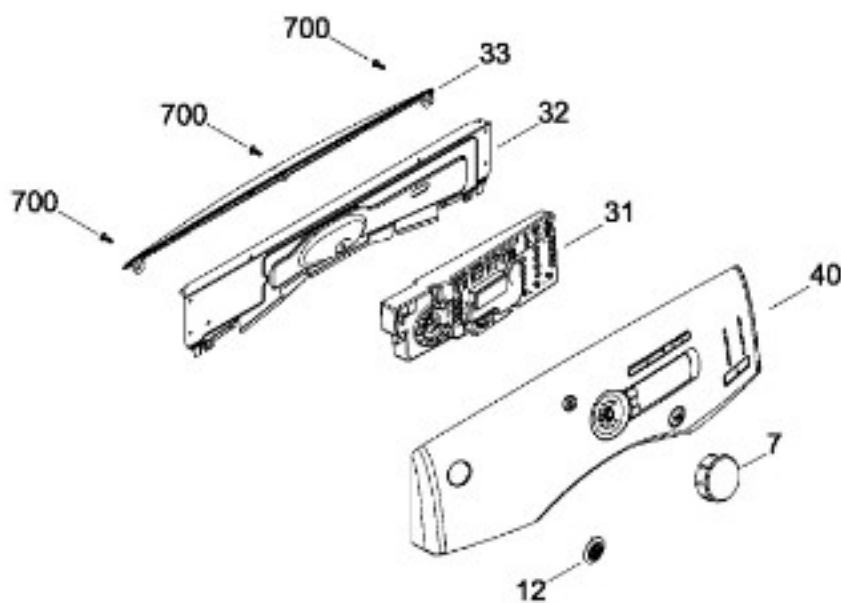

BENITO JUÁREZ #1500 GPE ZITON, CD. GUADALUPE NUEVO LEÓN TEL: 8183377999 Y 49
HORARIOS: LUNES A VIERNES 8:30 A 6:00 PM Y SÁBADOS DE 8:30 A 2:00 PM
WEB: www.denek.com