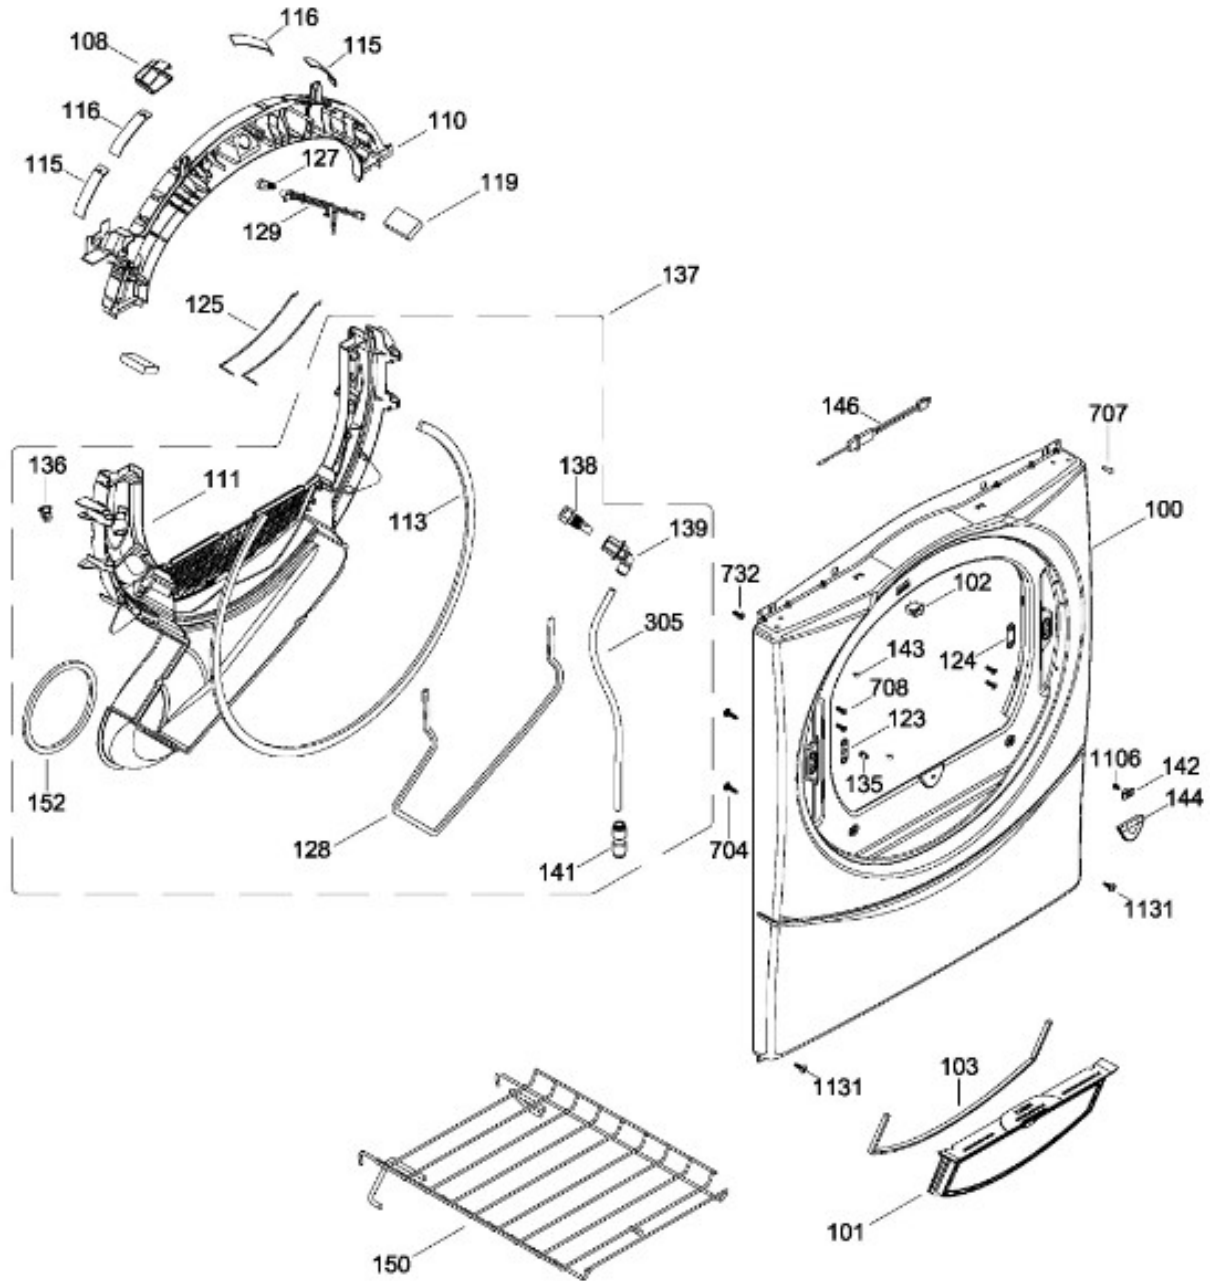

# SECADORA GFDS355EL0MS

FRONT PANEL

GFDS355EL0MS

BENITO JUÁREZ #1500 GPE ZITON, CD. GUADALUPE NUEVO LEÓN TEL: 8183377999 Y 49  
HORARIOS: LUNES A VIERNES 8:30 A 6:00 PM Y SÁBADOS DE 8:30 A 2:00 PM  
WEB: [www.denek.com](http://www.denek.com)