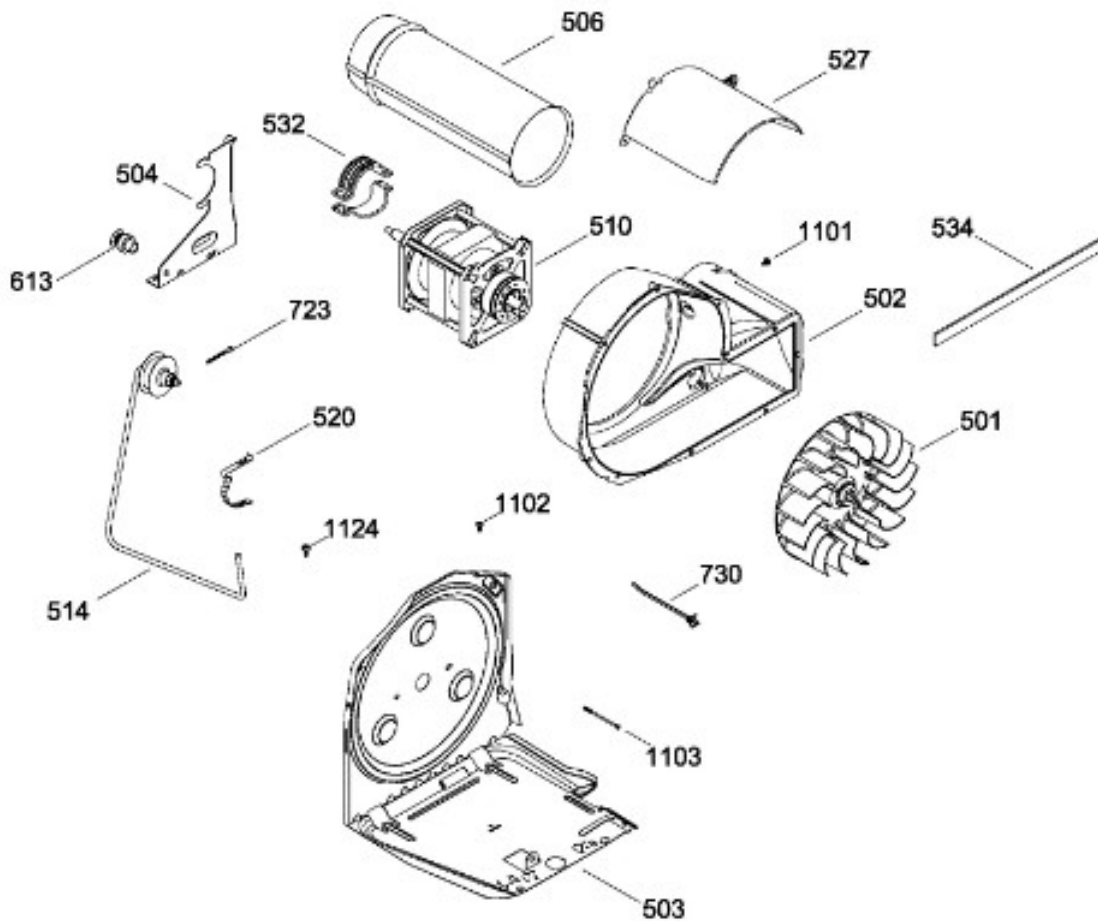

# SECADORA GFDS355EL0MS

SISTEMA DE TRANSMISION / BLOWER & DRIVE ASSEMBLY

GFDS355EL0MS

BENITO JUÁREZ #1500 GPE ZITON, CD. GUADALUPE NUEVO LEÓN TEL: 8183377999 Y 49  
HORARIOS: LUNES A VIERNES 8:30 A 6:00 PM Y SÁBADOS DE 8:30 A 2:00 PM  
WEB: [www.denek.com](http://www.denek.com)