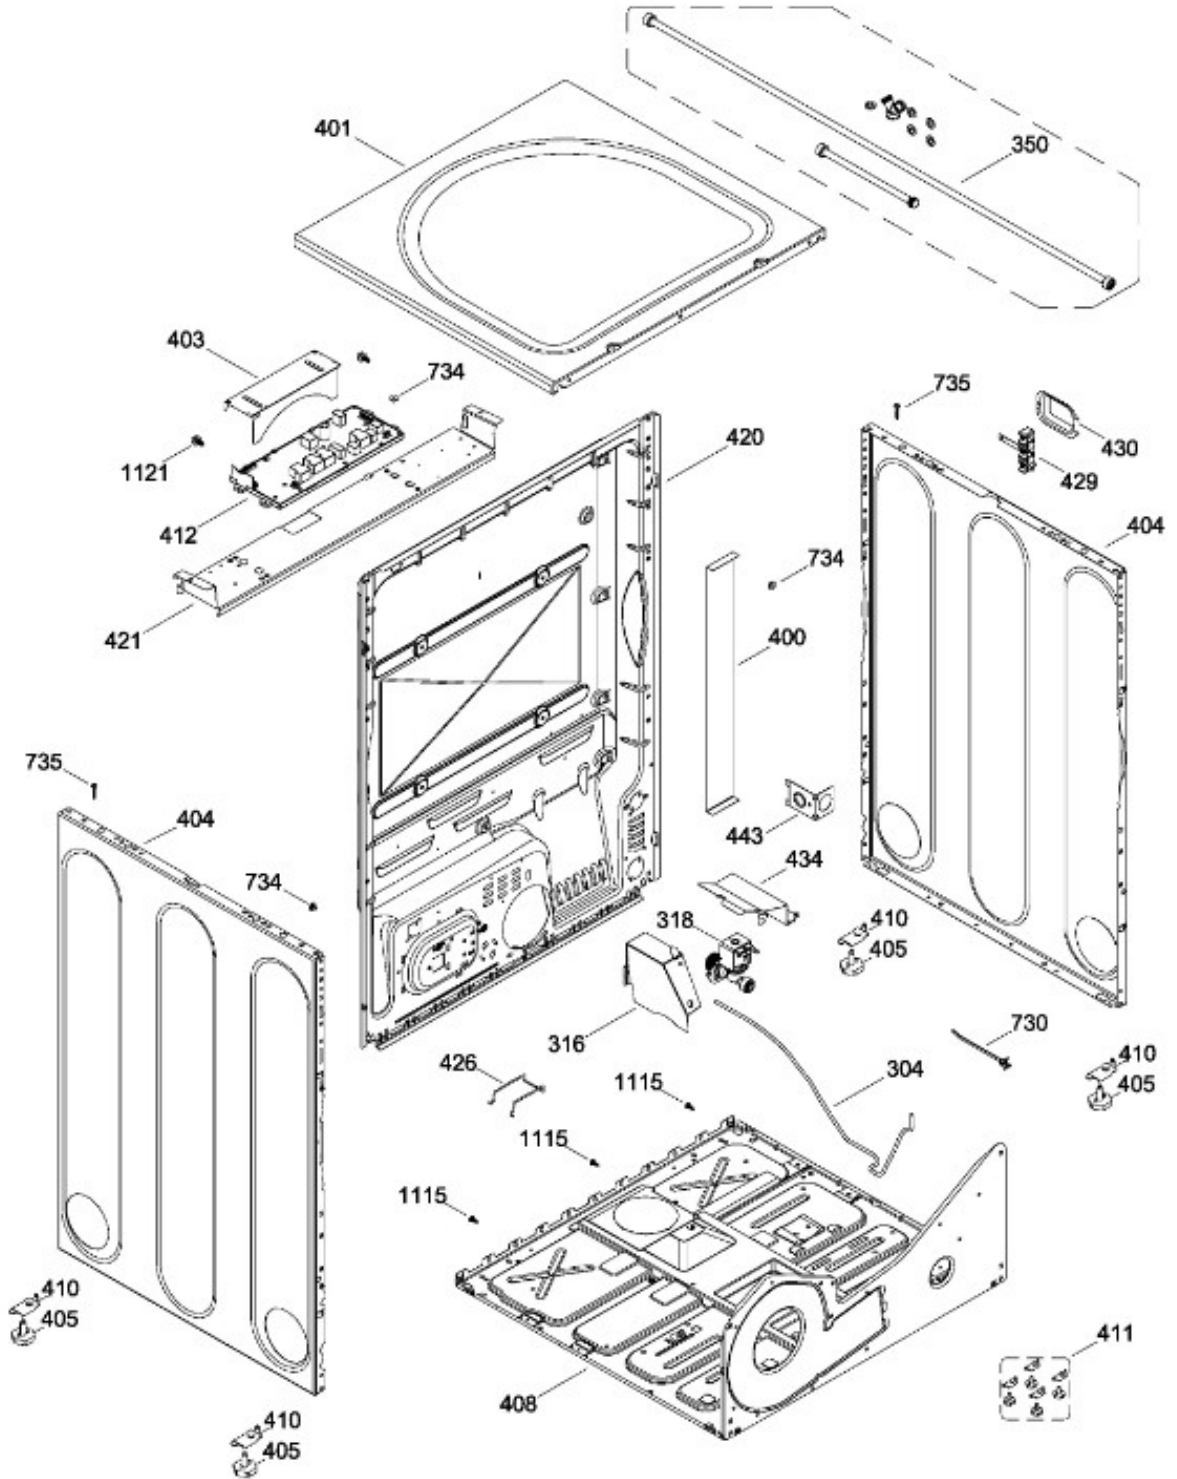

BENITO JUÁREZ #1500 GPE ZITON, CD. GUADALUPE NUEVO LEÓN TEL: 8183377999 Y 49
HORARIOS: LUNES A VIERNES 8:30 A 6:00 PM Y SÁBADOS DE 8:30 A 2:00 PM
WEB: www.denek.com