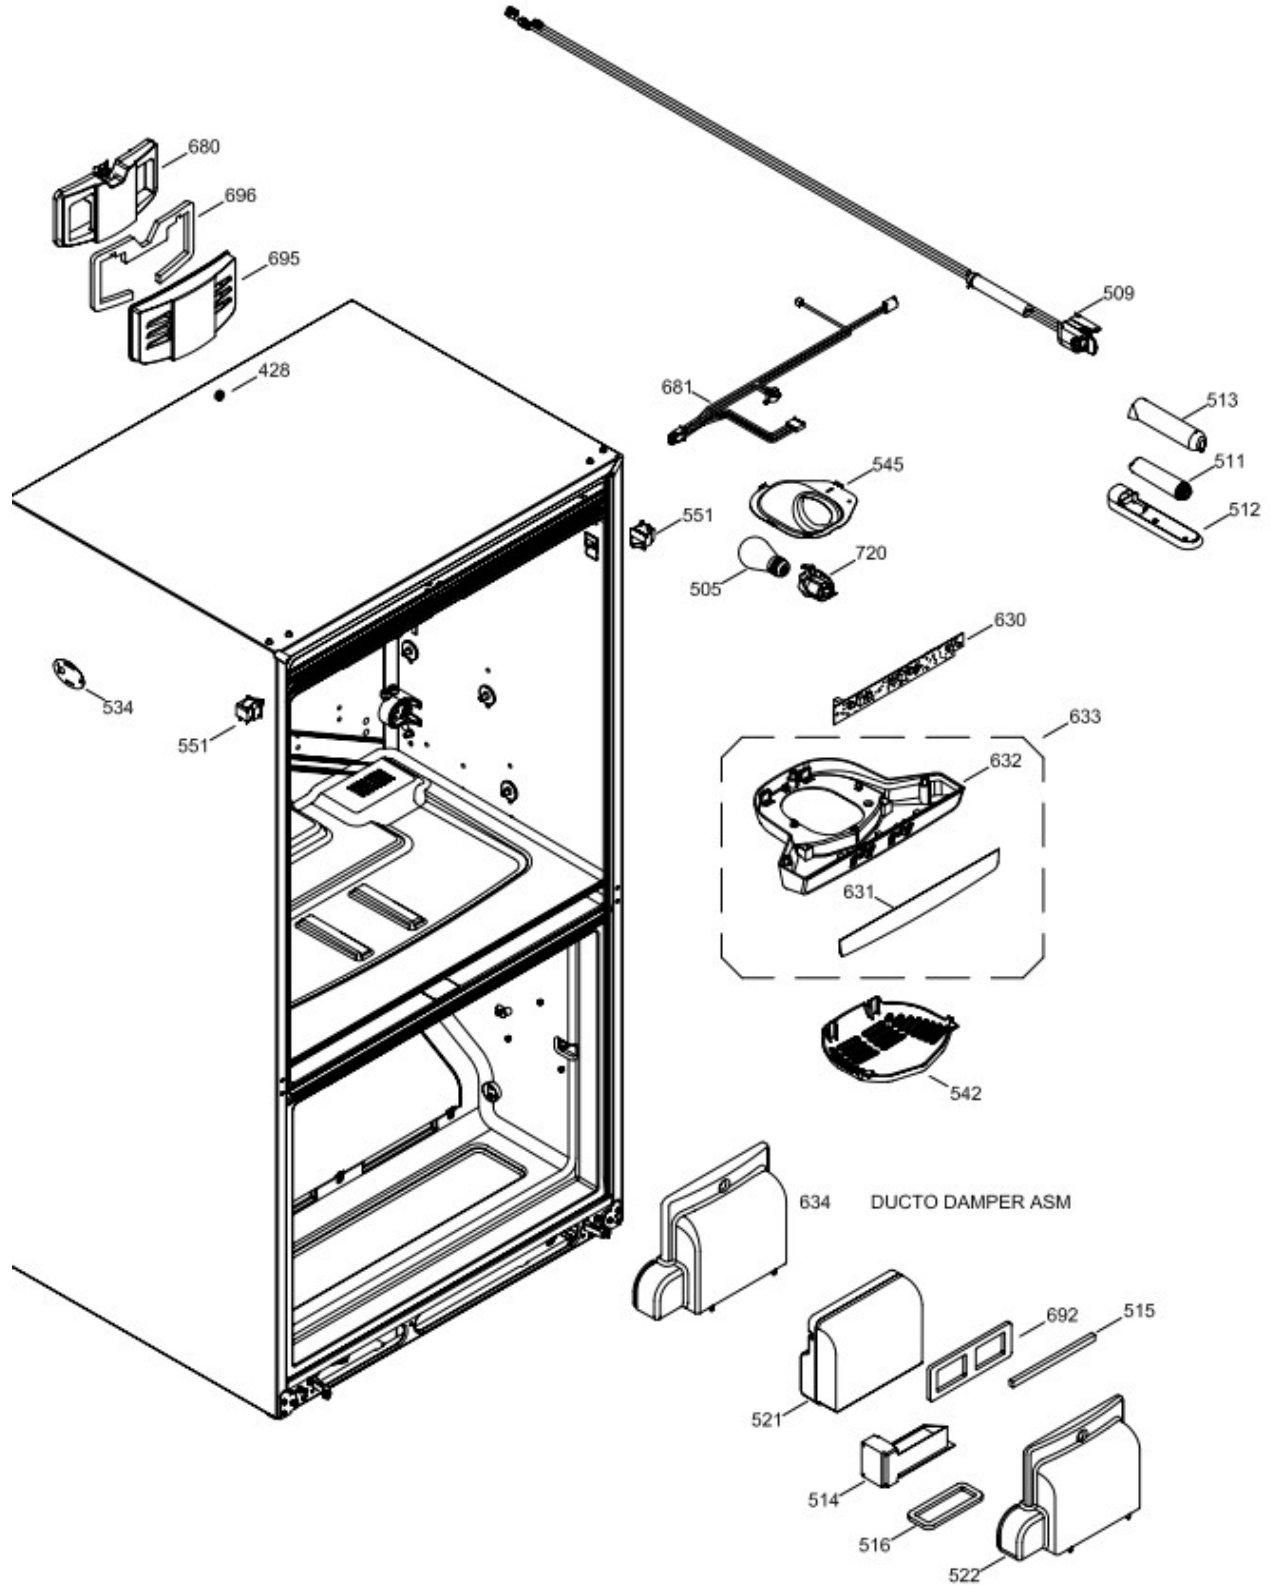

Distribuidor Autorizado

SurteRápido.com

Venta de Refacciones
Electrodomesticas

REFRIGERADOR GFML2KEXC GS

PARTES FUNCIONALES DEL CONSEVADOR
FUNCTIONALS PARTS FF

GFML2KEXC GS