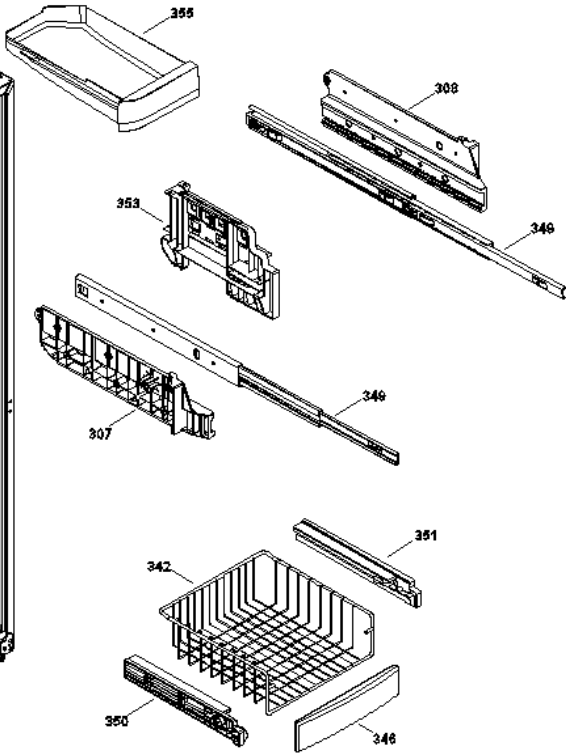

GFML2KEYCGS