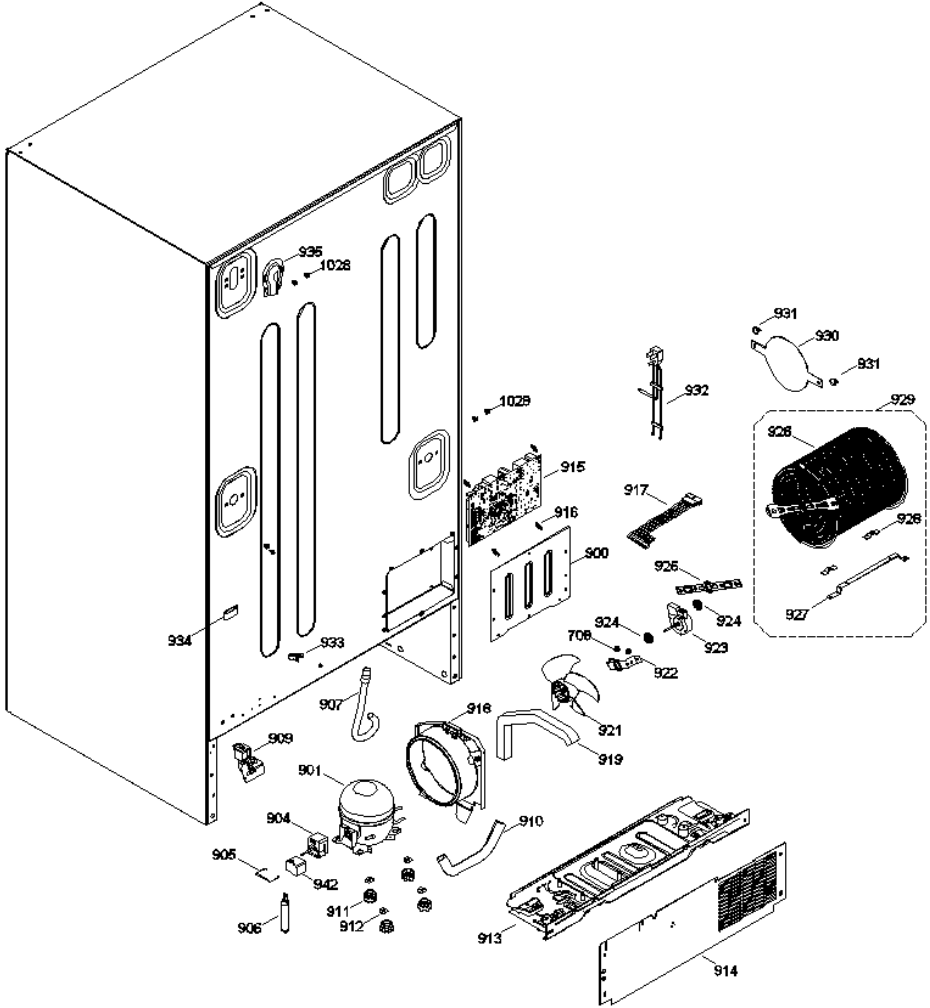

## GFML2KEYCGS

1	WR200D8589G018	PUERTA CONGELADOR ENSAMBLE
3	WR238C1017P015	BUJE PUERTA
4	WR200D9349G001	JALADERA TUBULAR ENS CONG.
6	WR225D1574P021	SELLO
7	WR200D9348G001	JALADERA TUBULAR ENS REFRIG.
8	WR238C3595P001	PERNO JALADERA
9	WR200D8259P010	LEVA DE CIERRE IZQUIERDA
10	WR200D8259P009	LEVA DE CIERRE DERECHA
18	WR200D8218P003	CANASTO INFERIOR
25	WR238C3464P001	SOPORTE AJUSTE PTA.CONG.
68	WR200D9932P002	SOPORTE CANASTA DER.
69	WR200D9932P001	SOPORTE CANASTA IZQ.
101	WR200D8587G005	PUERTA REFRIG.DER.ENS.
102	WR225D1567G003	SELLO MAGNETICO PUERTA FRENCH
103	WR225D2208P001	PLACA EMBLEMA GE
105	WR238C3122P004	BUJE PUERTA REFRIGERADOR
106	WR238C3235P009	BUJE PUERTA IZQUIERDA
108	WR238C3050P002	PARACHOQUE PUERTA FRANCE
110	WR200D8443P001	ANAQUEL REFRIGERADOR
113	WR200D8442P001	PUERTA LACTEOS
119	WR200D8444P001	ANAQUEL
125	WR200D8441P001	ANAQUEL LACTEOS
135	WR200D9283P010	BISAGRA DE CALUSURA IZQ.
136	WR238C3034P009	TOPE PUERTA IZQUIERDA
151	WR200D8597G005	PUERTA REFRIG.IZQ.ENS.
152	WR200D9283P009	BISAGRA DE CLAUSURA DER
153	WR225D2316G001	MULLION ASM
156	WR200D7186P001	TAPON MULLION
175	WR238C3034P004	TOPE PUERTA DERECHA
202	WR200D9038G001	ENSAMBLE PARRILLA FIJA
205	WR200D8144P002	CAJON LEGUMBRES
206	WR200D8147G004	ENS.CUBIERTA CAJON LEGUMBRES
207	WR200D9970P001	PALANCA CONTROL DE HUMEDAD IZQ