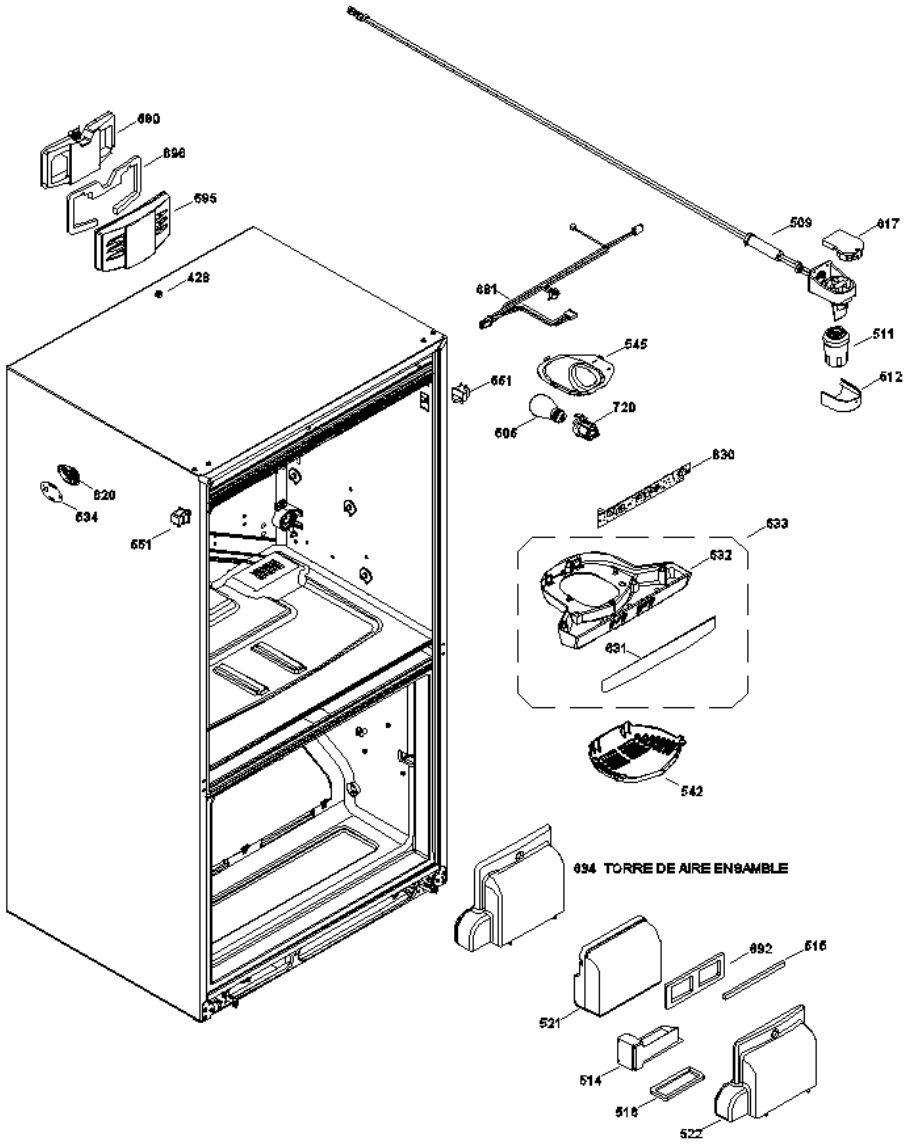

GFML2KEYCGS