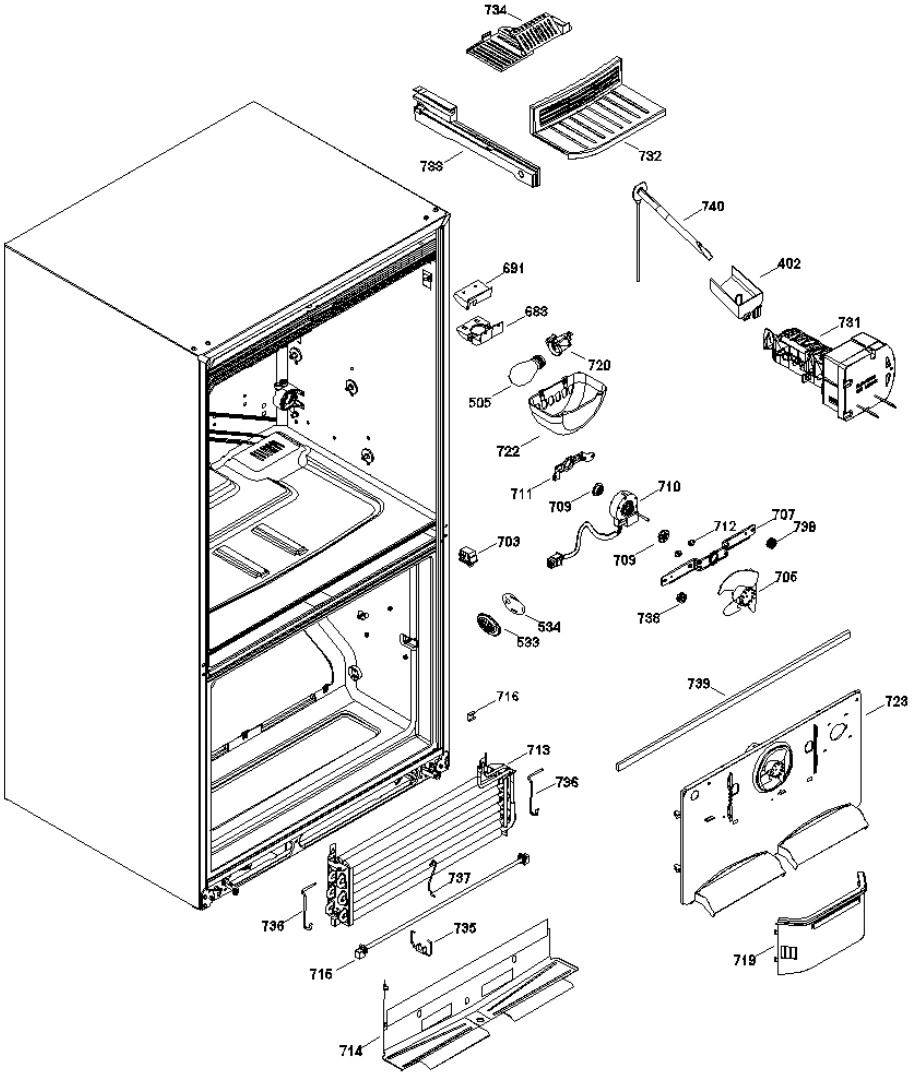

GFML2KEYCGS