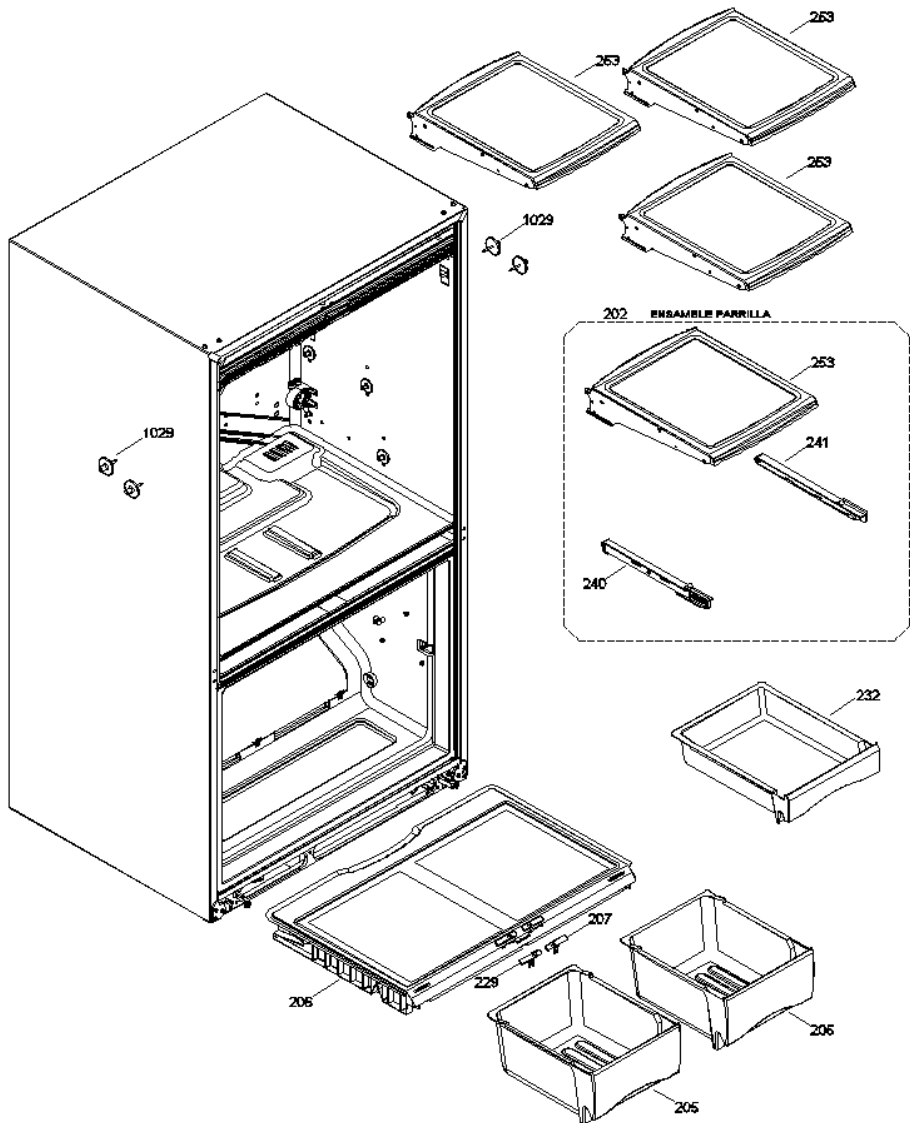

GFML2KEYCGS