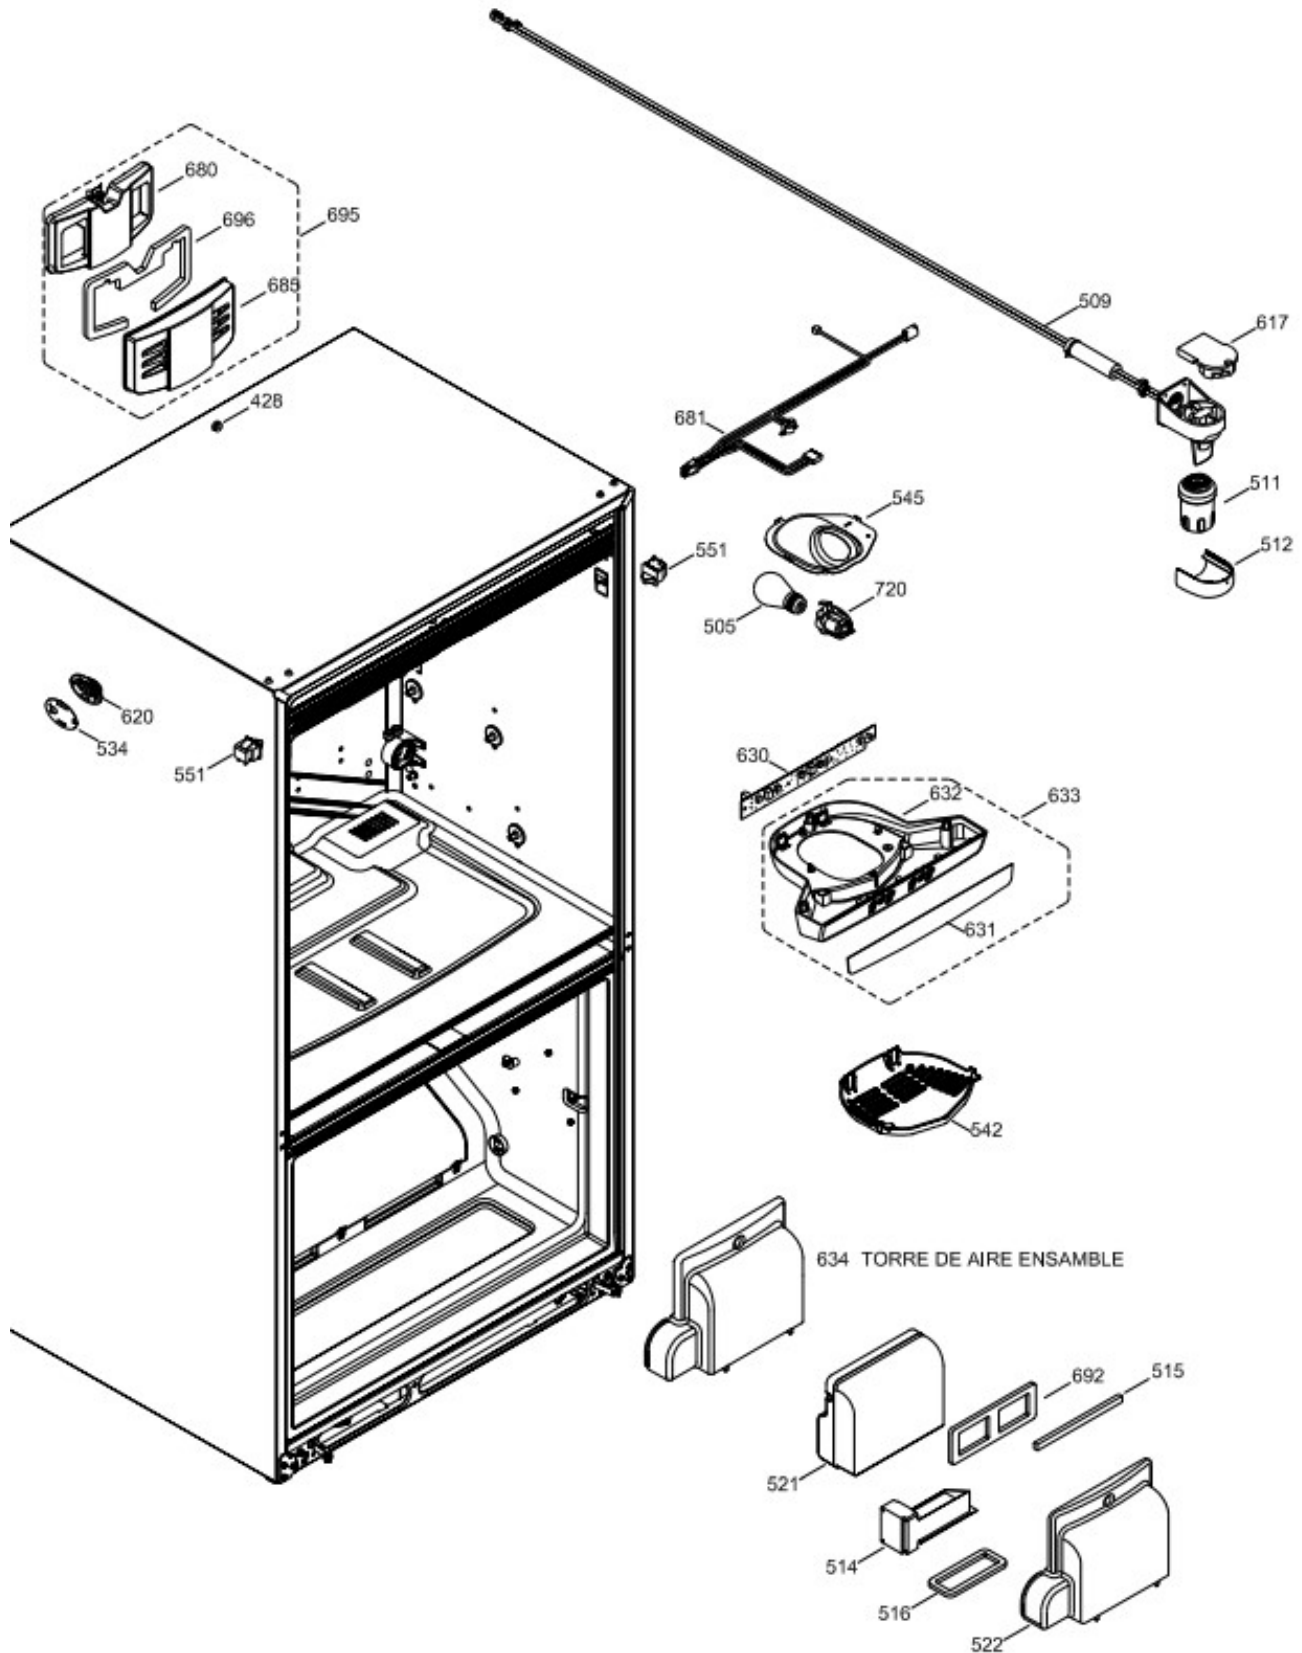

Distribuidor Autorizado

SurteRápido.com

Venta de Refacciones
Electrodomesticas

REFRIGERADOR GFML2KEYD GS

PARTES FUNCIONALES DEL CONSEVADOR
FUNCTIONALS PARTS FF

GFML2KEYD GS