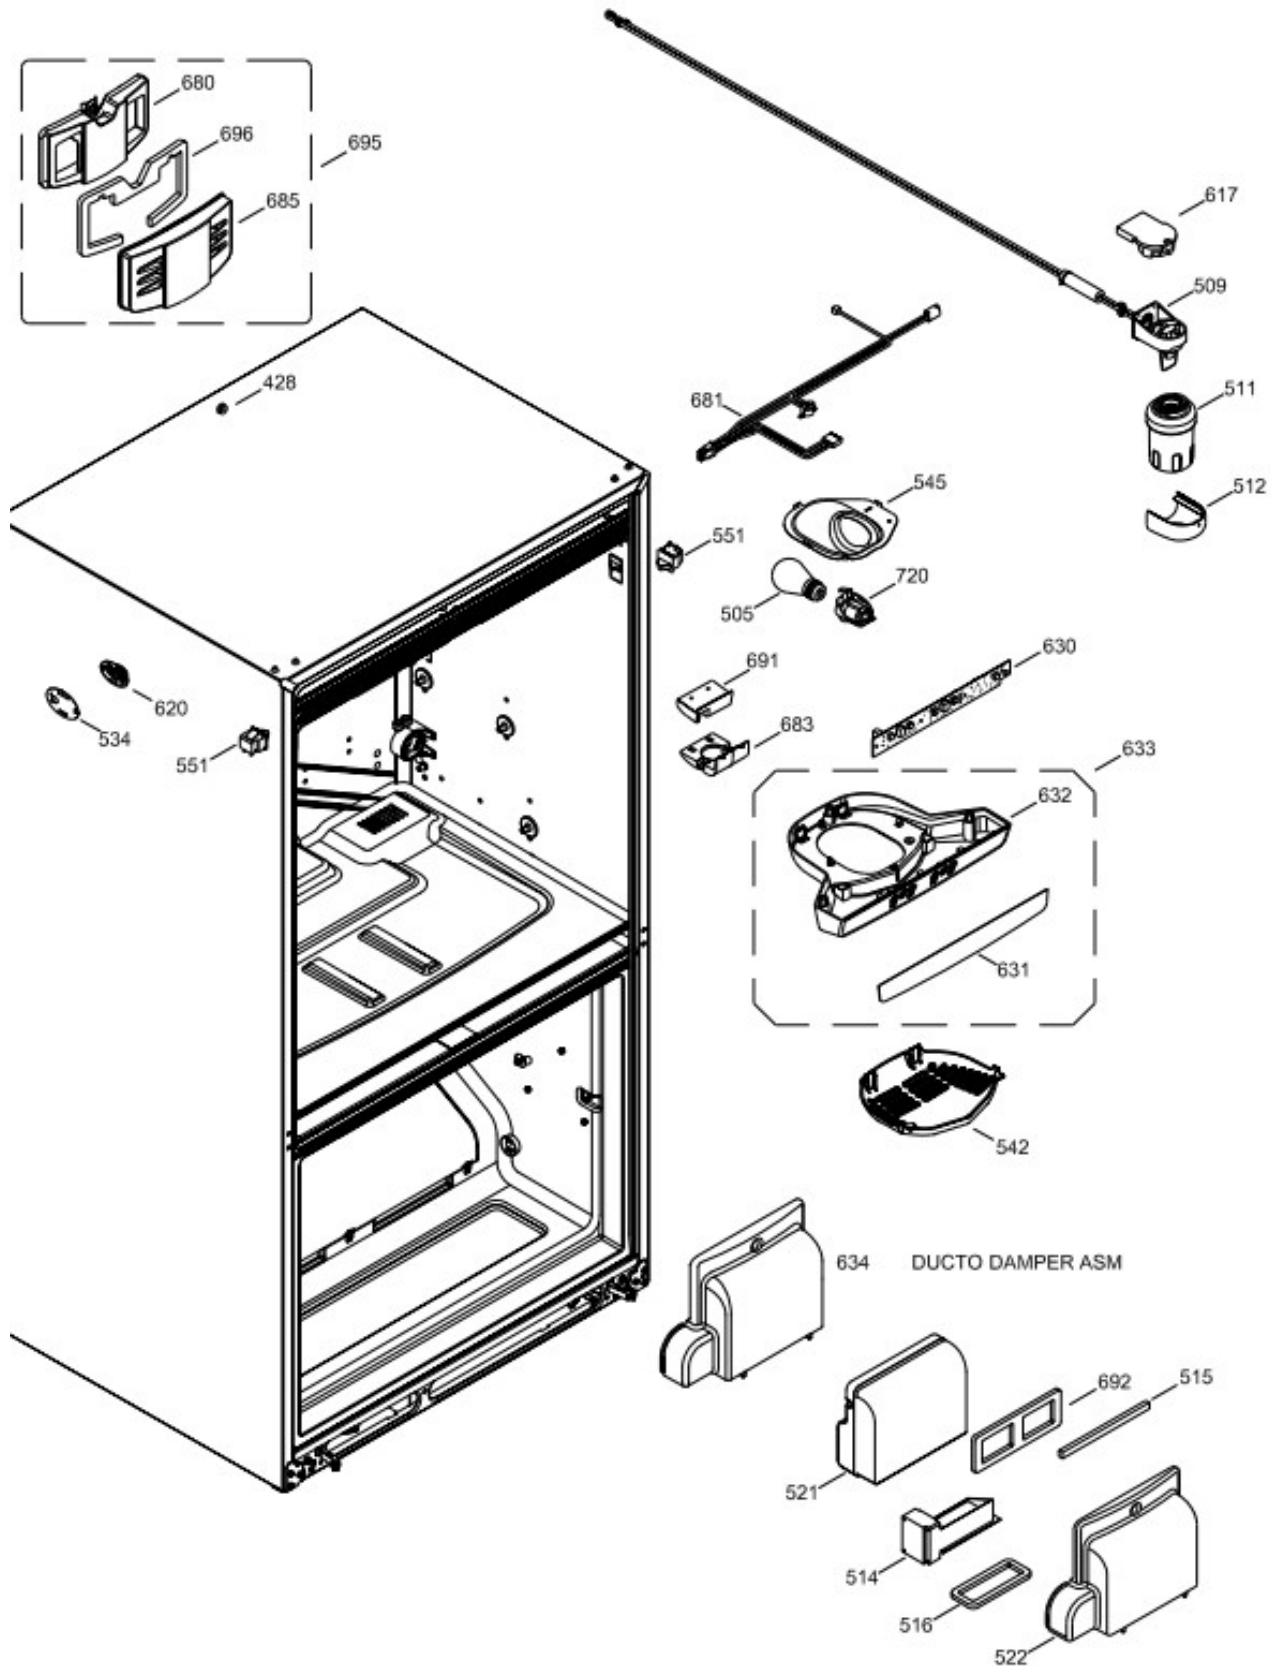

Distribuidor Autorizado

SurteRápido.com

Venta de Refacciones
Electrodomesticas

REFRIGERADOR GFML2KEYF GS

PARTES FUNCIONALES DEL CONSEVADOR
FUNCTIONALS PARTS FF

GFML2KEYF GS