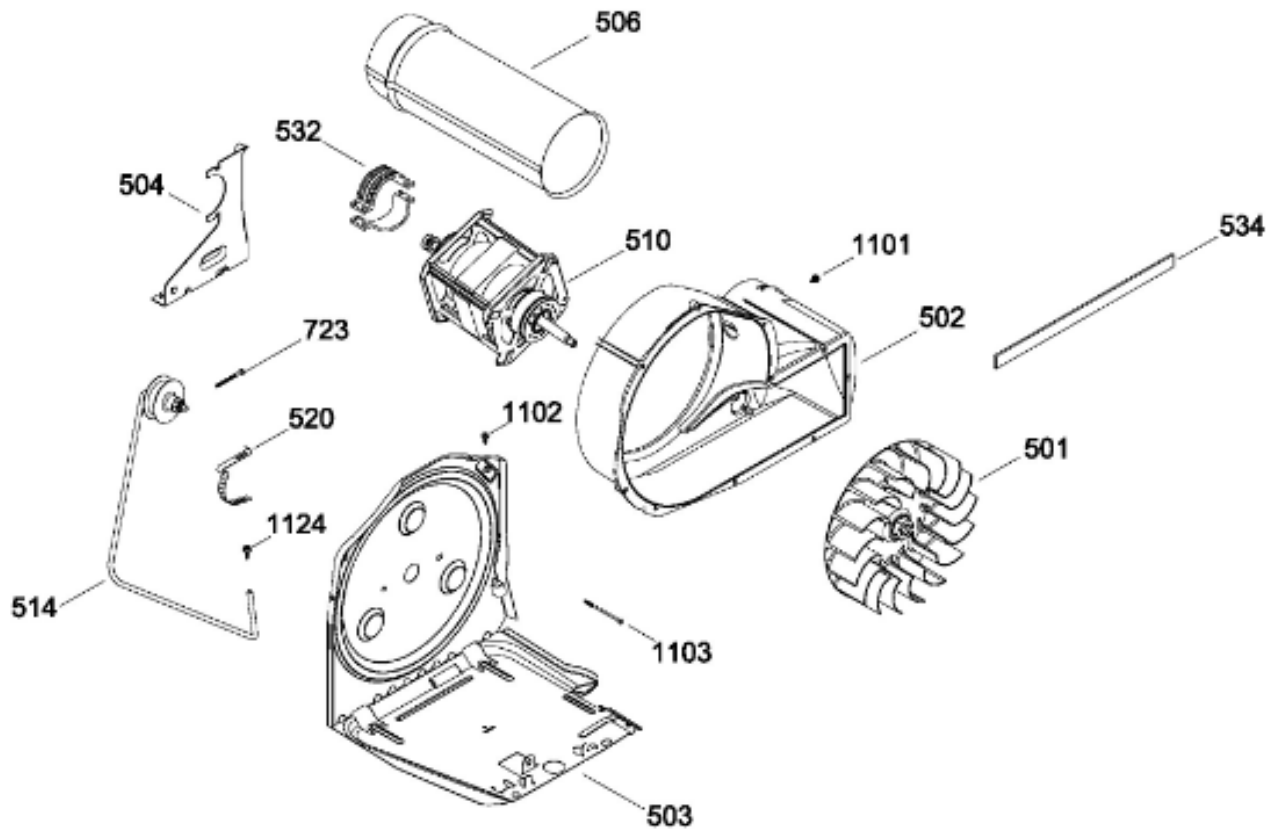

Distribuidor Autorizado

SurteRápido.com

Venta de Refacciones
Electrodomesticas

SECADORA GFMN240EL1WW

SISTEMA DE TRANSMISION / BLOWER & DRIVE ASSEMBLY

GFMN240EL1WW