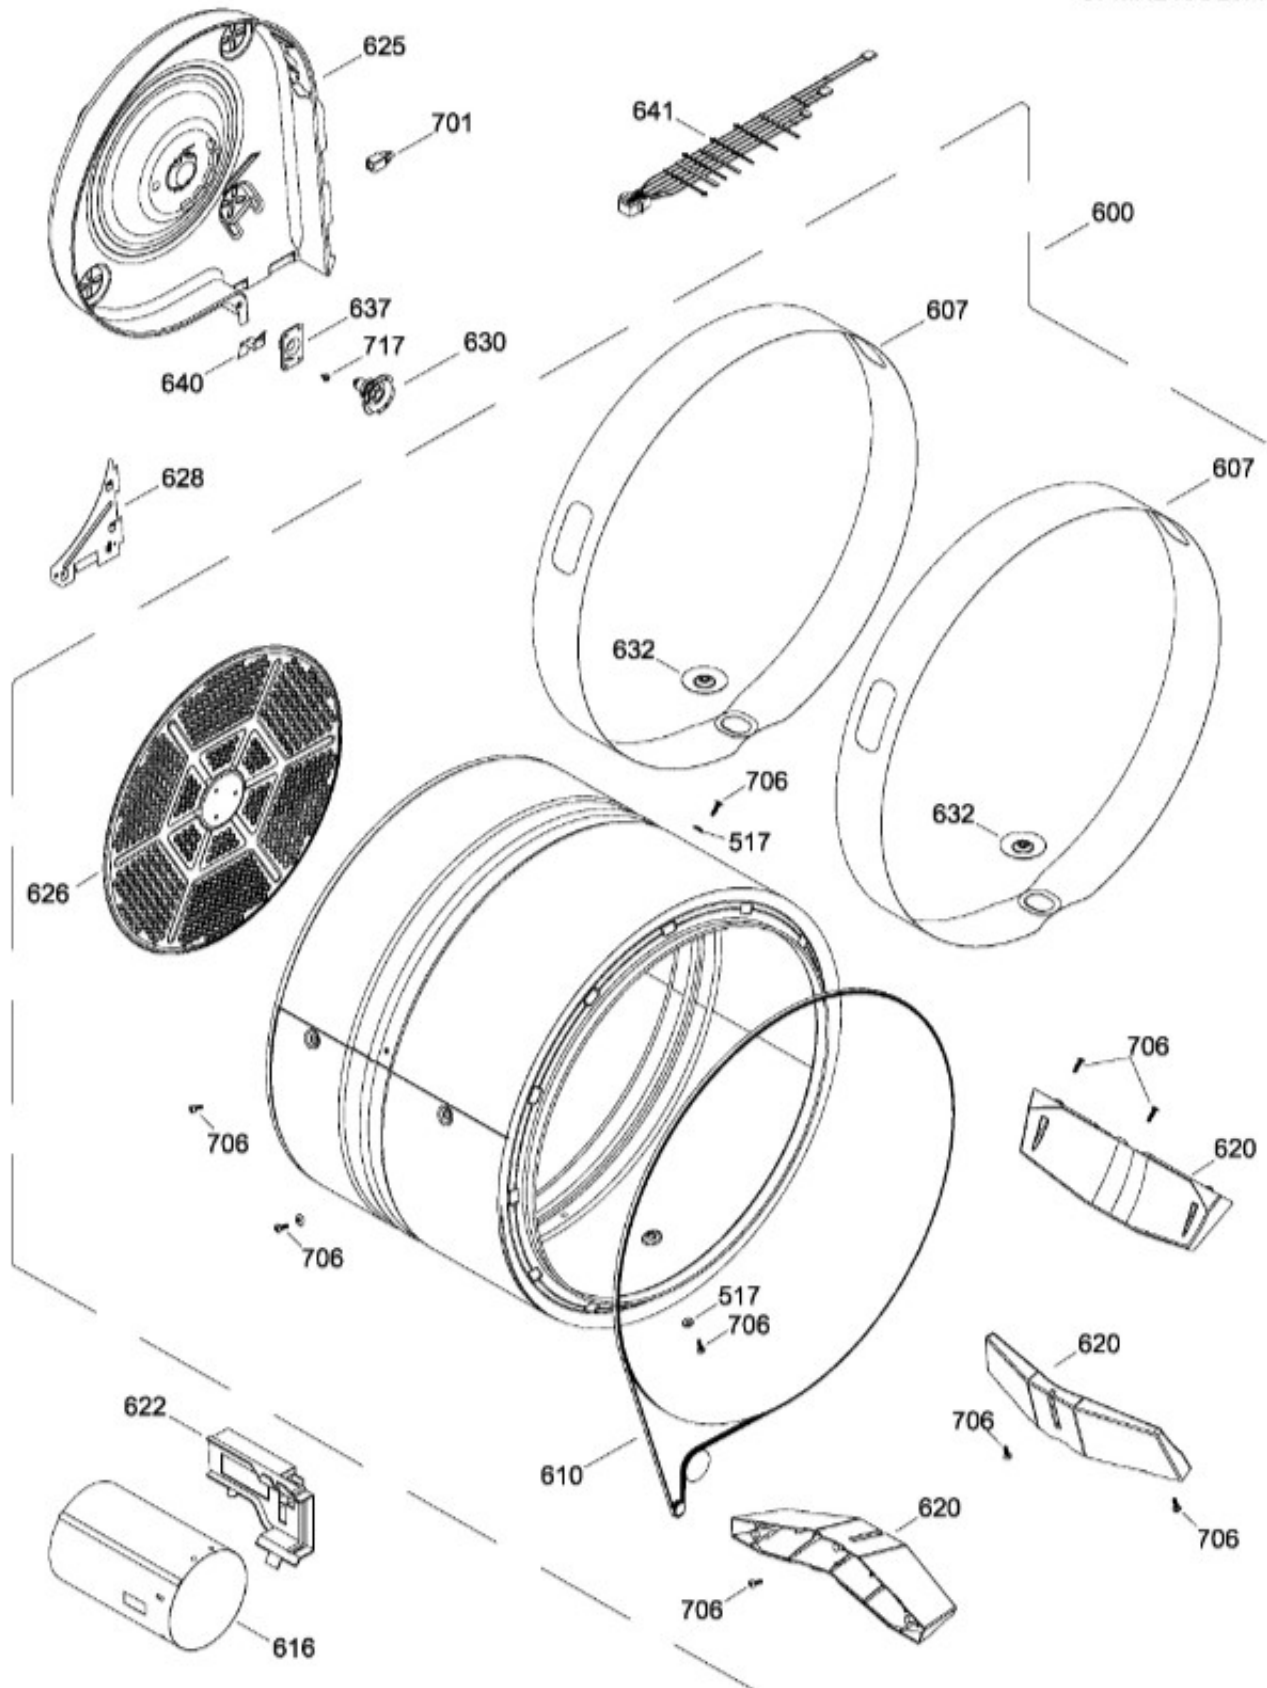

Distribuidor Autorizado

SurteRápido.com

Venta de Refacciones
Electrodomesticas

SECADORA GFMN240GL0WW

TAMBOR

GFMN240GL0WW
GFMN245GL0MG
GFMN245GL0MS
GFMN245GL0MV

Distribuidor Autorizado

SurteRápido.com

Venta de Refacciones
Electrodomesticas

SECADORA GFMN240GLOWW

Guía	Refacción	Descripción
7	WW03L00349	PERILLA ENSAMBLE
12	248C1068P002	LOGO
29	WW02A00042	JUMPER GAS
31	WW01L01115	CHASIS PCB ENS.
32	189D7143P001	PROTECTOR FRONTAL
33	WW02L00347	CUBIERTA POSTERIOR(BCO)
40	WW03L00264	PANEL DE CONTROL ENSAMBLE
100	WW02L00383	FRONT PANEL WHITE
101	WW02L00089	FILTER + MESH ASSEMBLY
101	WW03L00186	FILTER + MESH ASSEMBLY
101	WW02F00614	MARCO Y FILTRO ENS
102	WW02L00025	INTERRUPTOR PUERTA
103	WW03L00187	SELLO FILTRO
108	WW02L00172	DOOR SWITCH COVER
110	WW02A00086	COJINETE SUP.
110	WW02A00086	COJINETE SUP.
111	WW03A00161	DUCTO TRAMPA
111	WW03A00161	DUCTO TRAMPA
111	WW02F00604	DUCTO TRAMPA
113	WW02L00138	FELPA DUCTO RECOLECTOR
115	WW02A00033	BEARING_SLIDE
116	WW02L00038	BEARING_SLIDE
119	WW02F00131	FIELTRO
119	WW02F00784	FIELTRO
123	WW02A00056	STRIKE PLATE
124	WW02A00057	STRIKE PLATE
125	WW02F00088	SENSOR ROD
127	WW02A00067	LAMP
127	WW03F00458	LAMP
127	WW03F00458	LAMPARA
127	WW03F00458	LAMPARA
127	WW03F00458	LAMPARA
127	WW03F00458	LAMPARA
128	WW03A00117	SELLO
129	WW02F00255	ARNES CONJINETE SUPERIOR