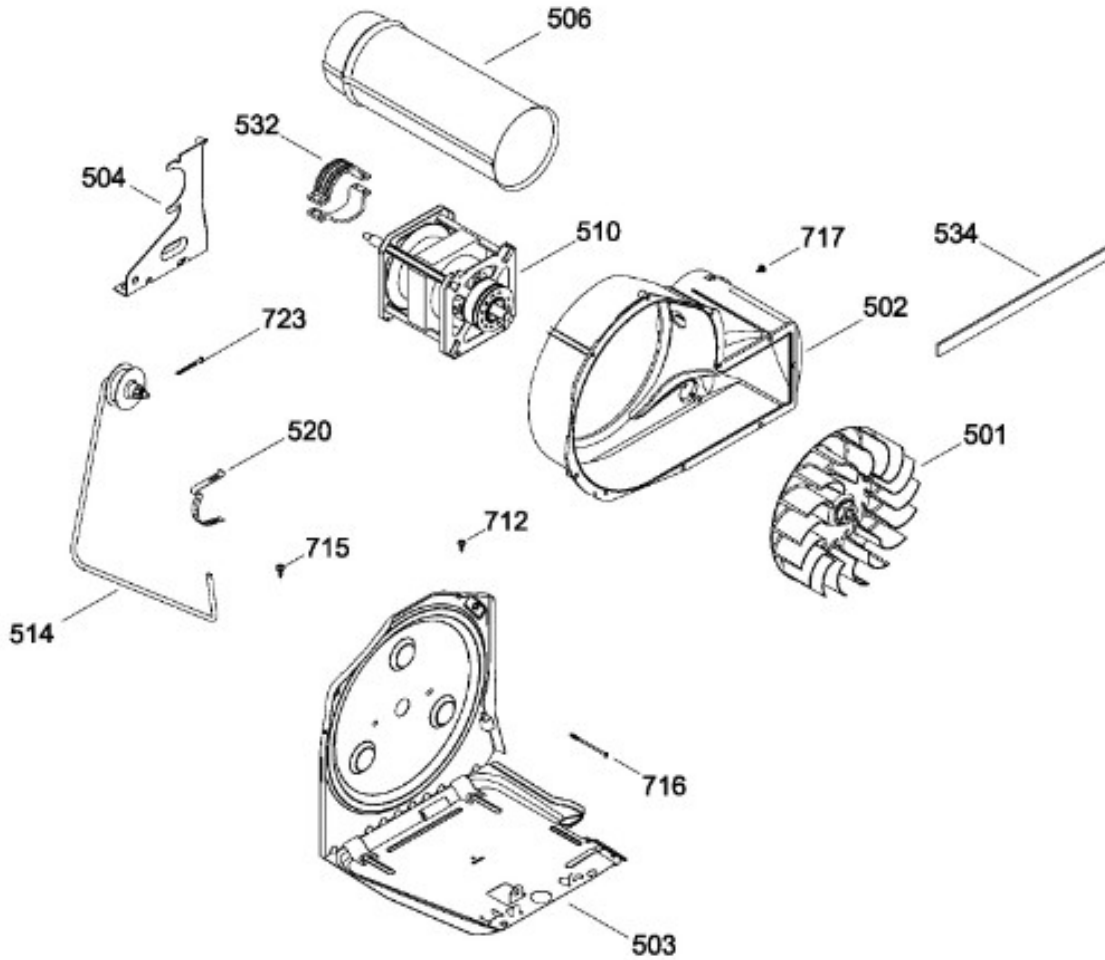

# SECADORA GFMN240GLOWW

SISTEMA DE TRANSMISION / BLOWER & DRIVE ASSEMBLY

GFMN240GLOWW  
GFMN245GL0MG  
GFMN245GL0MS  
GFMN245GL0MV

VALVE ASM

Distribuidor Autorizado

SurteRápido.com

Venta de Refacciones  
Electrodomesticas