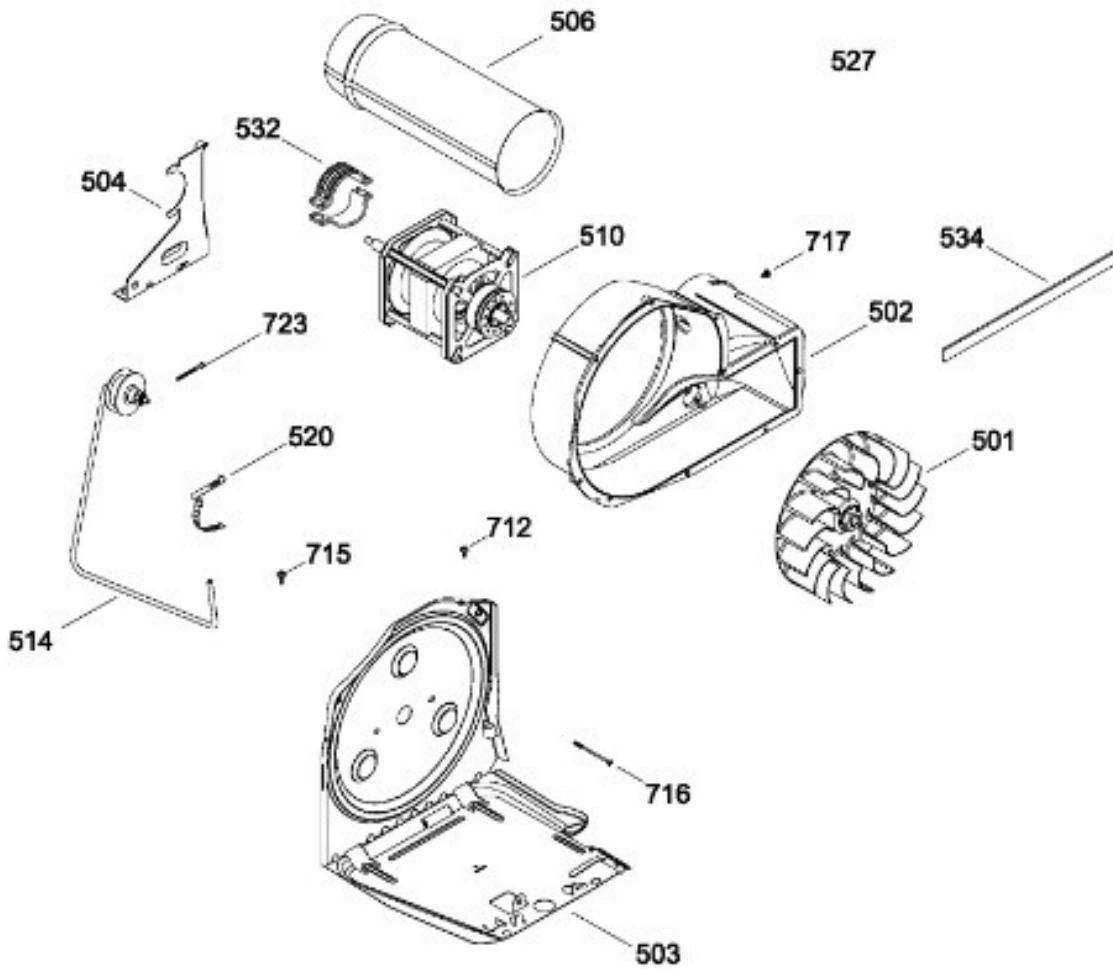

Distribuidor Autorizado

SurteRápido.com

Venta de Refacciones
Electrodomesticas

SECADORA GFMN245EL0MV

SISTEMA DE TRANSMISION / BLOWER & DRIVE ASSEMBLY

GFMN240EL0WW
GFMN245EL0MG
GFMN245EL0MS
GFMN245EL0MV