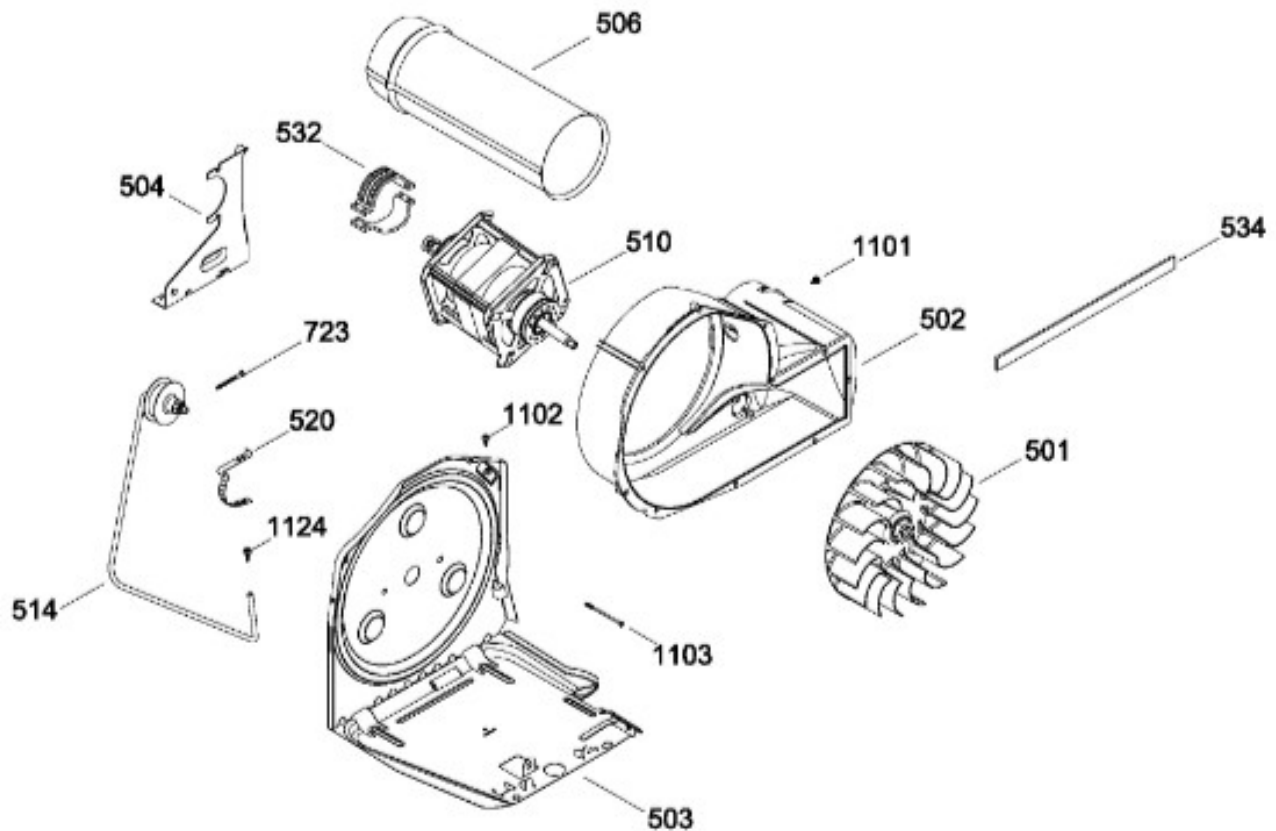

Distribuidor Autorizado

SurteRápido.com

Venta de Refacciones
Electrodomesticas

SECADORA GFMN245EL1MV

SISTEMA DE TRANSMISION / BLOWER & DRIVE ASSEMBLY

GFMN245EL1MG
GFMN245EL1MS
GFMN245EL1MV