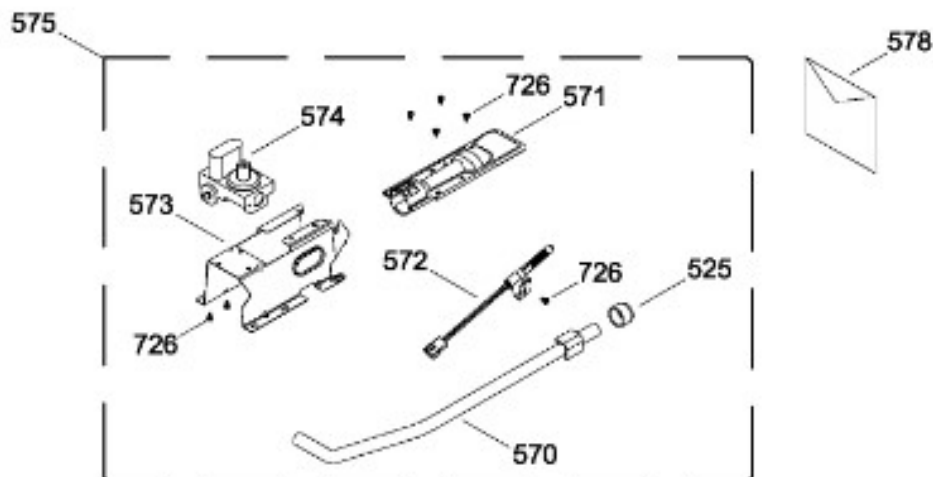

Distribuidor Autorizado

SurteRápido.com

Venta de Refacciones
Electrodomesticas

SECADORA GFMN245GL0MV

SISTEMA DE TRANSMISION / BLOWER & DRIVE ASSEMBLY

GFMN240GL0WW
GFMN245GL0MG
GFMN245GL0MS
GFMN245GL0MV

VALVE ASM