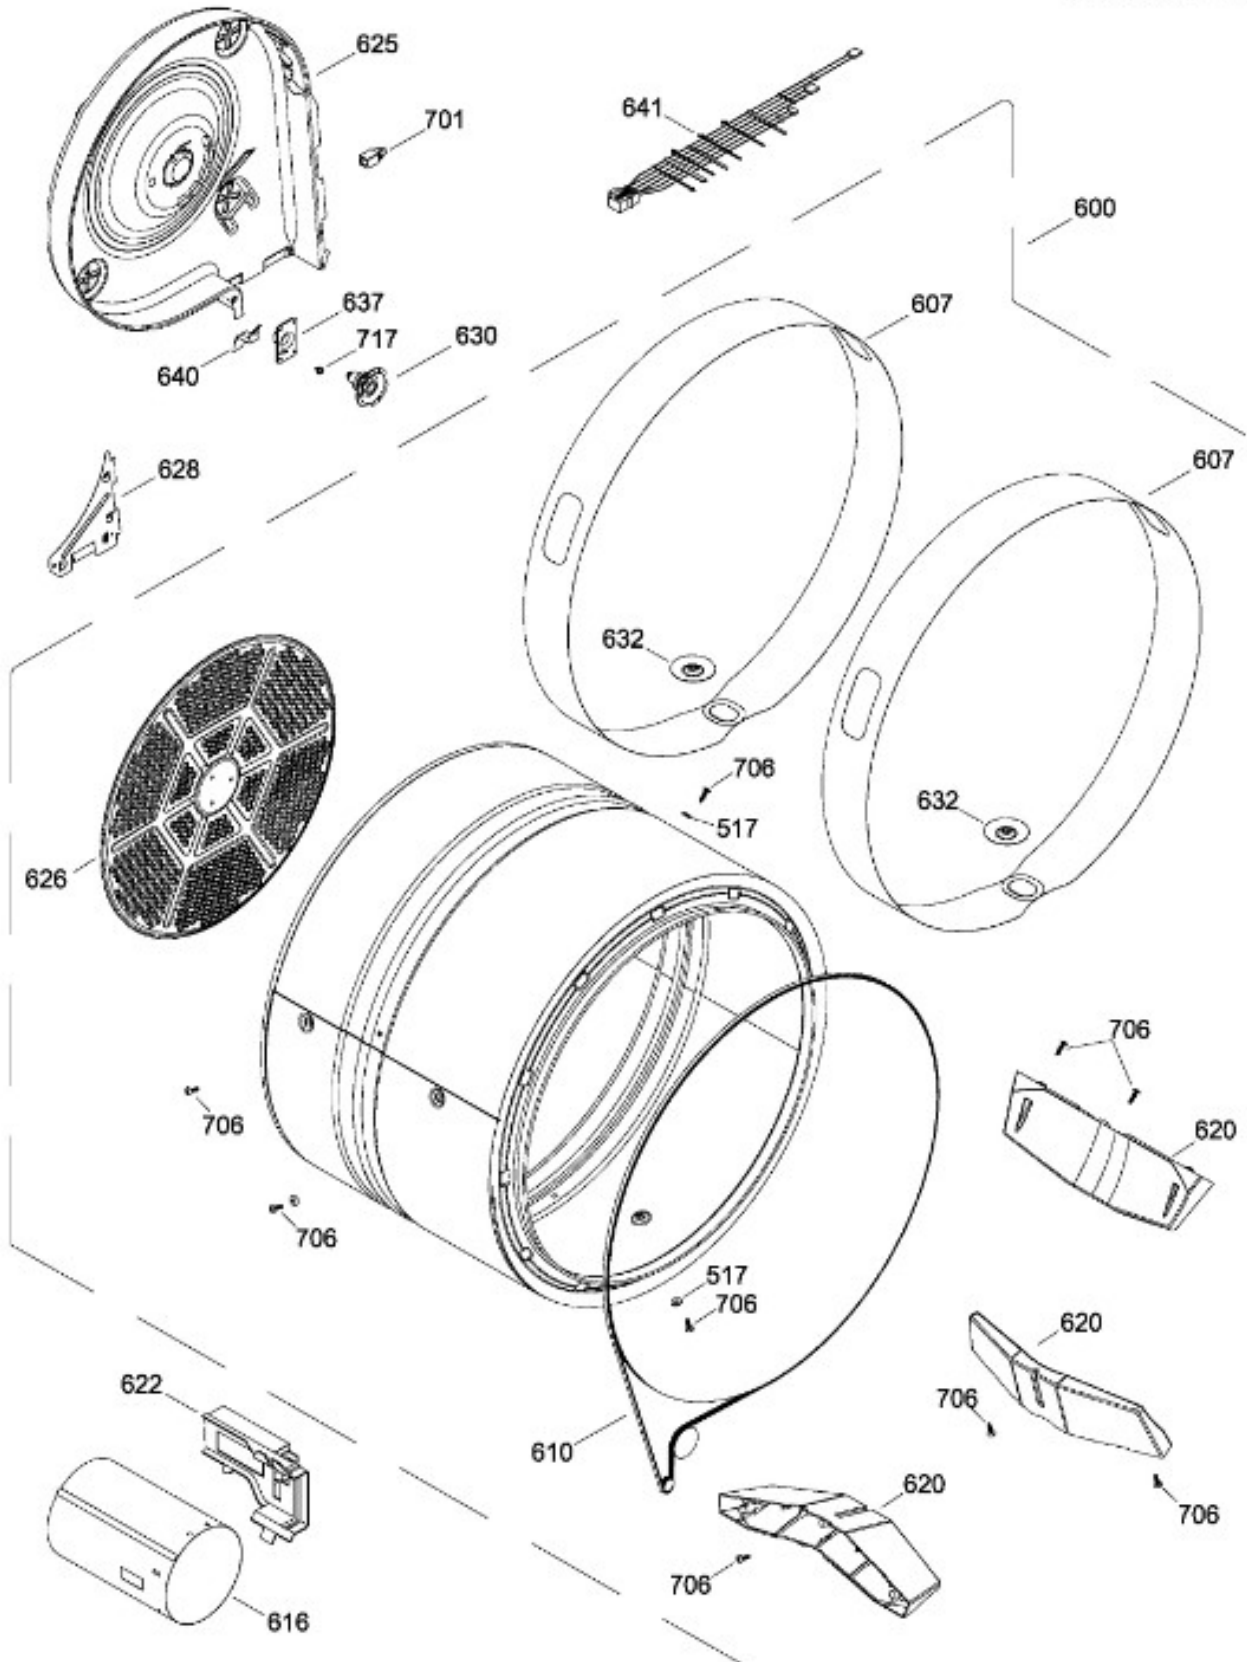

Distribuidor Autorizado

SurteRápido.com

Venta de Refacciones
Electrodomesticas

SECADORA GFMN245GL0MV

TAMBOR

GFMN240GL0WW
GFMN245GL0MG
GFMN245GL0MS
GFMN245GL0MV

Distribuidor Autorizado

SurteRápido.com

Venta de Refacciones
Electrodomesticas

SECADORA GFMN245GL0MV

Guía	Refacción	Descripción
7	WW03L00349	PERILLA ENSAMBLE
12	248C1068P002	LOGO
29	WW02A00042	JUMPER GAS
31	WW01L01115	CHASIS PCB ENS.
32	189D7143P001	PROTECTOR FRONTAL
33	WW02L00348	CUBIERTA POSTERIOR(ROJO)
40	WW02F00382	PANEL Y GRAFICOS ENS(ROJO)
100	WW02L00391	PANEL FRONTAL(ROJO)
101	WW02L00089	FILTER + MESH ASSEMBLY
101	WW03L00186	FILTER + MESH ASSEMBLY
101	WW02F00614	MARCO Y FILTRO ENS
102	WW02L00025	INTERRUPTOR PUERTA
103	WW03L00187	SELLO FILTRO
108	WW02L00172	DOOR SWITCH COVER
110	WW02A00086	COJINETE SUP.
110	WW02A00086	COJINETE SUP.
111	WW03A00161	DUCTO TRAMPA
111	WW03A00161	DUCTO TRAMPA
111	WW02F00604	DUCTO TRAMPA
113	WW02L00138	FELPA DUCTO RECOLECTOR
115	WW02A00033	BEARING_SLIDE
116	WW02L00038	BEARING_SLIDE
119	WW02F00131	FIELTRO
119	WW02F00784	FIELTRO
123	WW02A00056	STRIKE PLATE
124	WW02A00057	STRIKE PLATE
125	WW02F00088	SENSOR ROD
127	WW02A00067	LAMP
127	WW03F00458	LAMP
127	WW03F00458	LAMPARA
127	WW03F00458	LAMPARA
128	WW03A00117	SELLO
129	WW02F00255	ARNES CONJINETE SUPERIOR
129	WW03F00469	ARNES CONJINETE SUPERIOR
135	WW03F00307	SEGURO