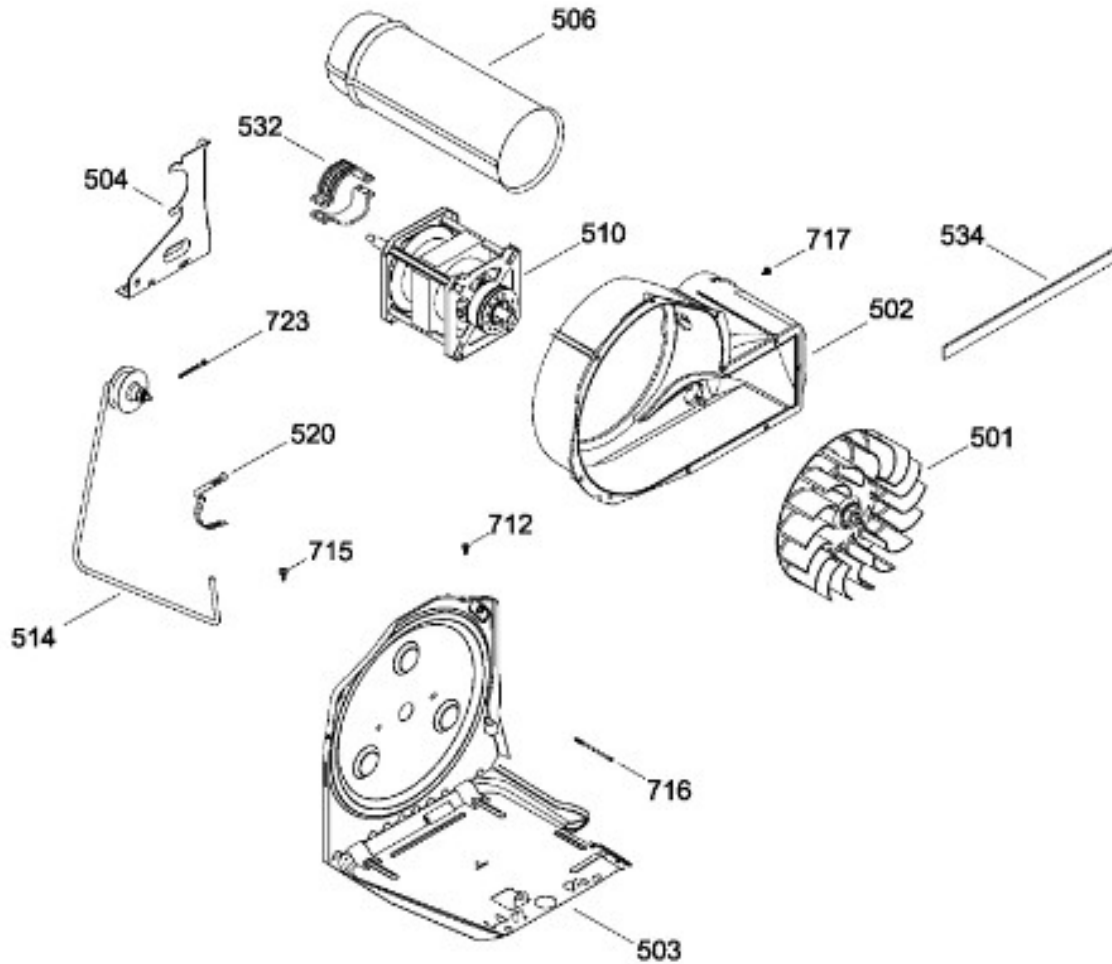

Distribuidor Autorizado

SurteRápido.com

Venta de Refacciones
Electrodomesticas

SECADORA GFMN245GL0MV

SISTEMA DE TRANSMISION / BLOWER & DRIVE ASSEMBLY

GFMN240GL0WW
GFMN245GL0MG
GFMN245GL0MS
GFMN245GL0MV

VALVE ASM