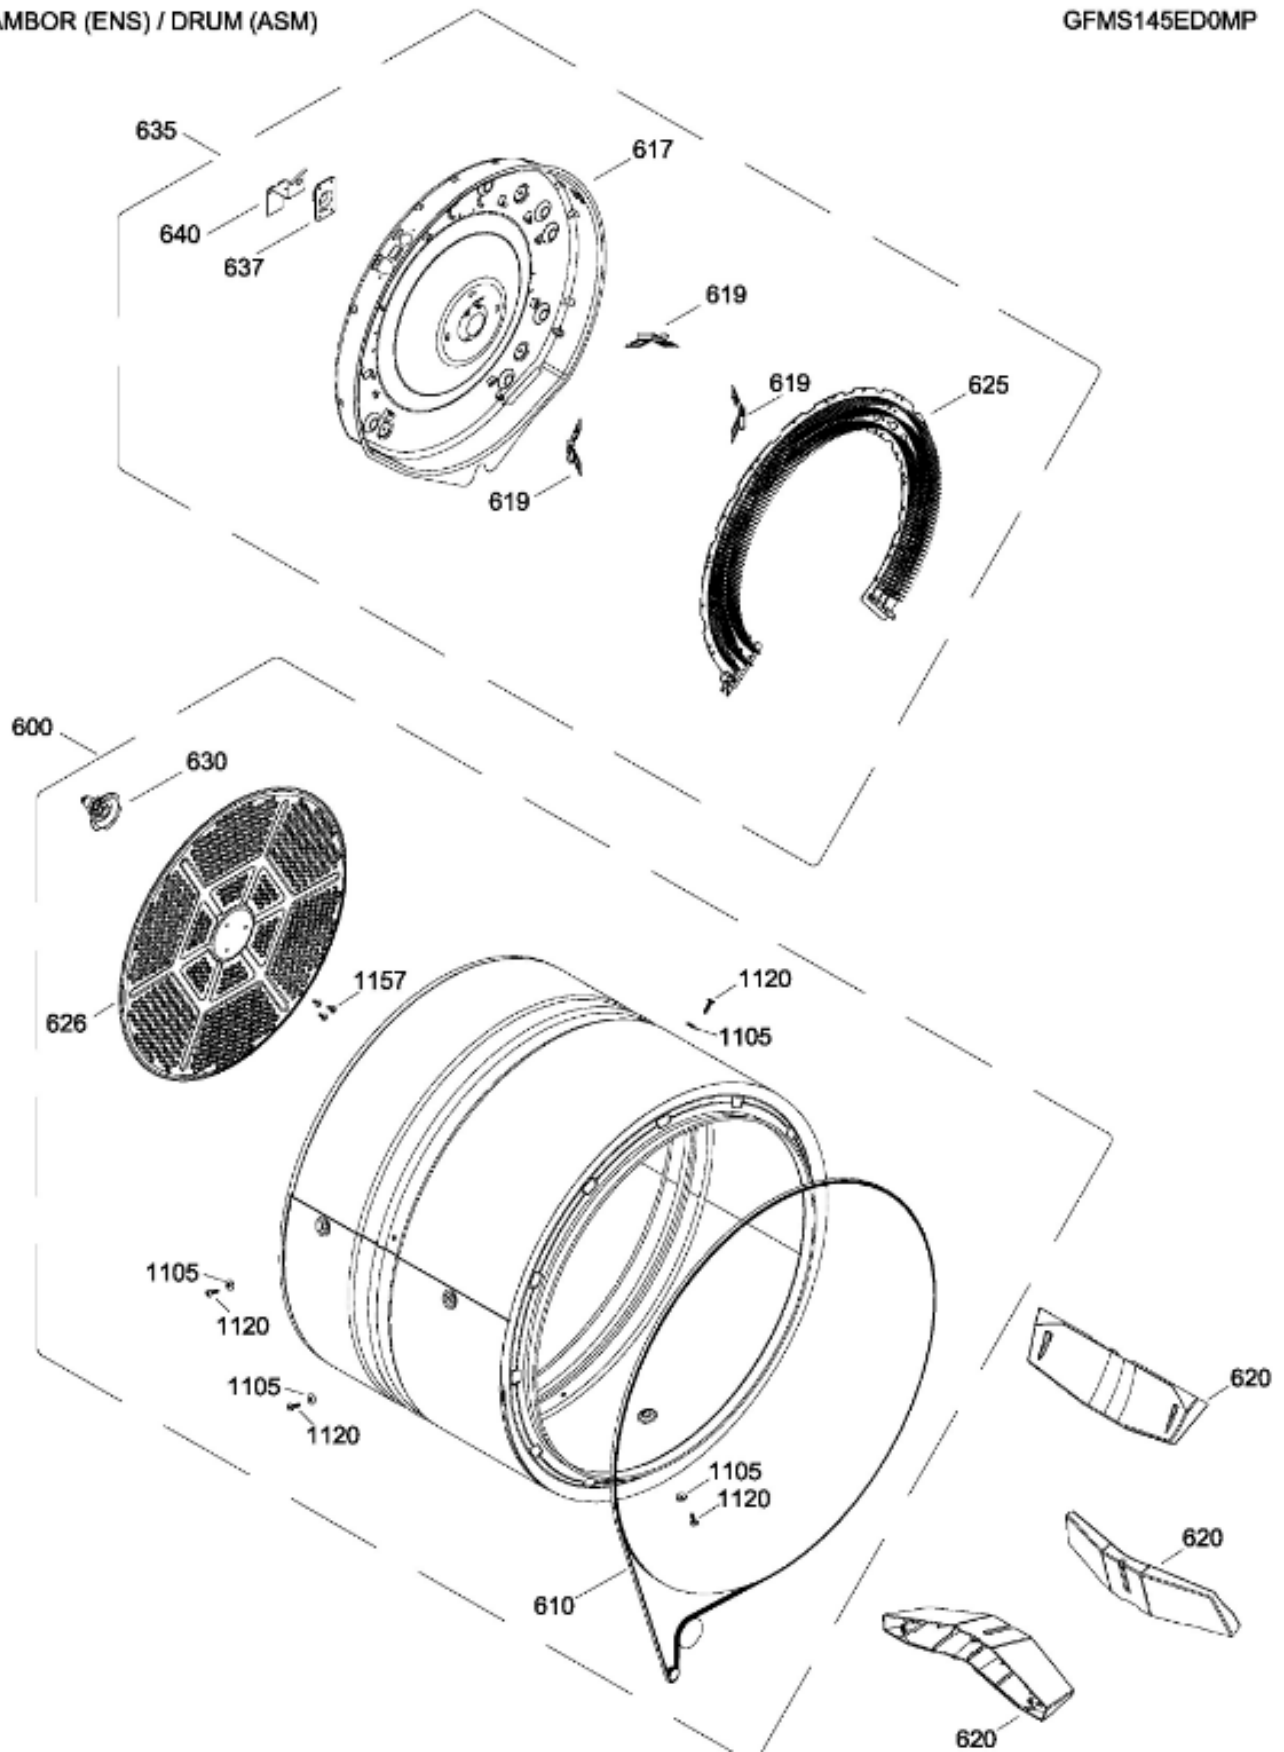

Distribuidor Autorizado

SurteRápido.com

Venta de Refacciones
Electrodomesticas

SECADORA GFMS145ED0MP

TAMBOR (ENS) / DRUM (ASM)

GFMS145ED0MP

Distribuidor Autorizado

SurteRápido.com

Venta de Refacciones
Electrodomesticas

SECADORA GFMS145ED0MP

Guía	Refacción	Descripción
7	WW03L00217	PERILLA
7	WW03L00344	PERILLA
31	WW03F00315	TARJETA Y CHASIS ENSAMBLE
32	WW03L00218	PROTECTOR FRONTAL
101	WW03L00186	MARCO Y FILTRO ENS
101	WW02F00614	MARCO Y FILTRO ENS
102	WW02L00025	INTERRUPTOR PUERTA
103	WW03L00187	SELLO FILTRO
106	WW03L00220	CUBIERTA COLECTOR DE AIRE
106	WW02F00613	CUBIERTA COLECTOR DE AIRE
110	WW02L00224	COJINETE SUPERIOR ENS
110	WW02L00518	COJINETE SUPERIOR ENS
113	WW02L00138	FELPA DUCTO RECOLECTOR
116	WW03A00016	COJINETE DESLIZABLE
116	WW02A00250	COJINETE DESLIZABLE
123	WW02A00056	STRIKE PLATE
124	WW02A00057	STRIKE PLATE
125	WW02F00088	SENSOR ROD
127	WW02A00067	LAMP
127	WW03F00458	LAMP
128	WW03A00117	SELLO
129	WW02F00255	ARNES CONJINETE SUPERIOR
129	WW03F00469	ARNES CONJINETE SUPERIOR
135	WW03F00307	SEGURO
136	WW03L00221	TAPON CIEGO(GRIS)
137	WW03F00316	DUCTO TRAMPA ENS
137	WW02F00611	DUCTO TRAMPA ENS
138	WW02A00092	BOQUILLA
139	WW02F00121	CODO
141	WW02F00122	CONEXION DE SERVICIO
142	WW02A00093	NUT-STRIP DOOR GUIDE
144	WW02L00167	DOOR GUIDE
146	WW02F00135	HARNESS SENSORS
152	WW03L00190	SELLO DUCTO TRAMPA
152	WW03F00354	SELLO DUCTO TRAMPA