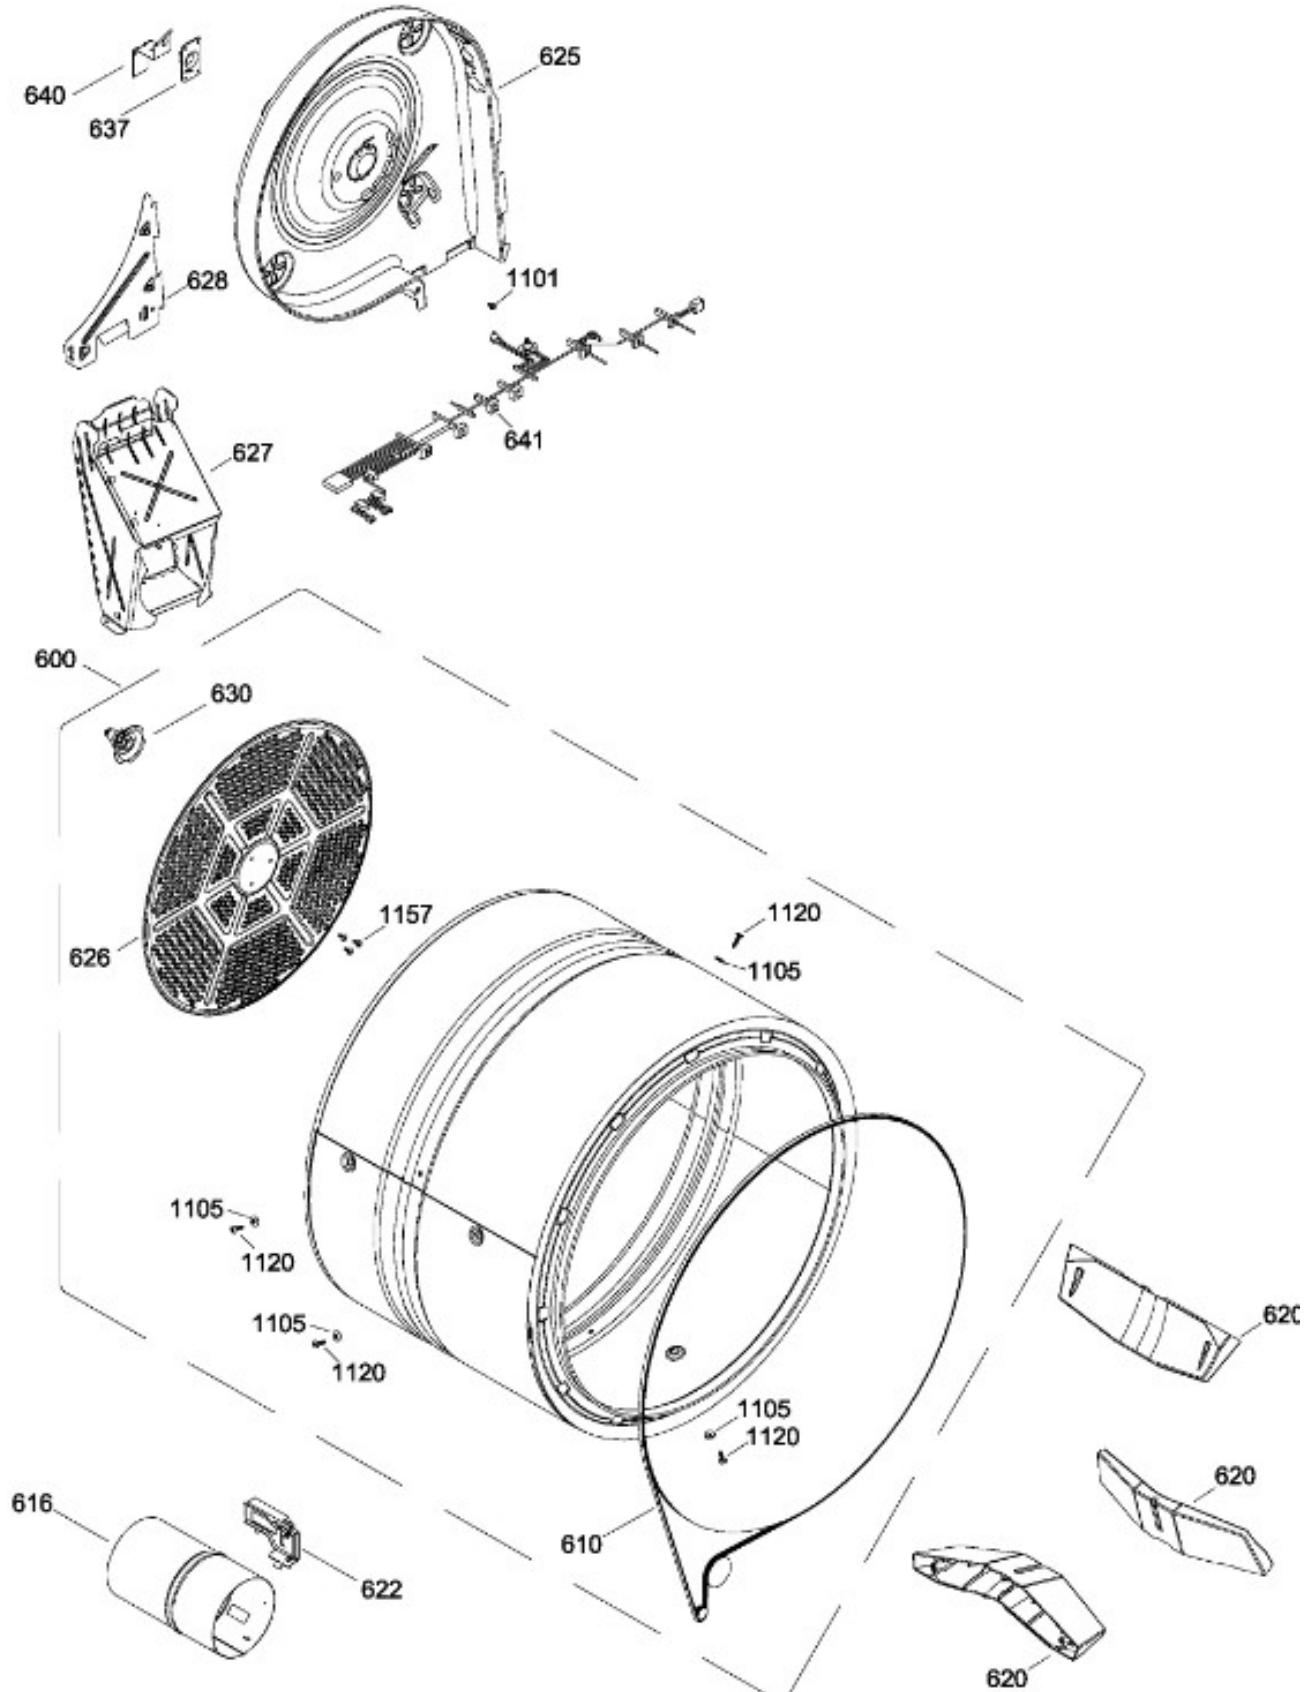

Distribuidor Autorizado

SurteRápido.com

Venta de Refacciones
Electrodomesticas

SECADORA GFMS155GD0MP

TAMBOR (ENS) / DRUM (ASM)

GFMS155GD0MP

Distribuidor Autorizado

SurteRápido.com

Venta de Refacciones
Electrodomesticas

SECADORA GFMS155GD0MP

Guía	Refacción	Descripción
1	234D1290G004	PANEL DE CONTROL ENS(SILVER)
2	49-90429	MANUAL DE USO Y CUIDADO
7	WW03L00217	PERILLA
7	WW03L00344	PERILLA
31	WW03F00315	TARJETA Y CHASIS ENSAMBLE
32	WW03L00218	PROTECTOR FRONTAL
100	234D1281P003F	PANEL FRONTAL(SILVER)
101	WW03L00186	MARCO Y FILTRO ENS
101	WW02F00614	MARCO Y FILTRO ENS
102	WW02L00025	INTERRUPTOR PUERTA
103	WW03L00187	SELLO FILTRO
106	WW03L00220	CUBIERTA COLECTOR DE AIRE
106	WW02F00613	CUBIERTA COLECTOR DE AIRE
108	WW02L00172	DOOR SWITCH COVER
110	189D7153P002	COJINETE SUPERIOR
111	WW03A00161	DUCTO TRAMPA
111	WW03A00161	DUCTO TRAMPA
111	WW02F00604	DUCTO TRAMPA
113	WW02L00138	FELPA DUCTO RECOLECTOR
116	WW03A00016	COJINETE DESLIZABLE
116	WW02A00250	COJINETE DESLIZABLE
119	WW02F00131	FIELTRO
119	WW02F00784	FIELTRO
123	WW02A00056	STRIKE PLATE
124	WW02A00057	STRIKE PLATE
125	WW02F00088	SENSOR ROD
127	WW02A00067	LAMP
127	WW03F00458	LAMP
128	WW03A00117	SELLO
129	WW02F00255	ARNES CONJINETE SUPERIOR
129	WW03F00469	ARNES CONJINETE SUPERIOR
135	WW03F00307	SEGURO
136	WW03L00221	TAPON CIEGO(GRIS)
137	WW03F00316	DUCTO TRAMPA ENS
137	WW02F00611	DUCTO TRAMPA ENS