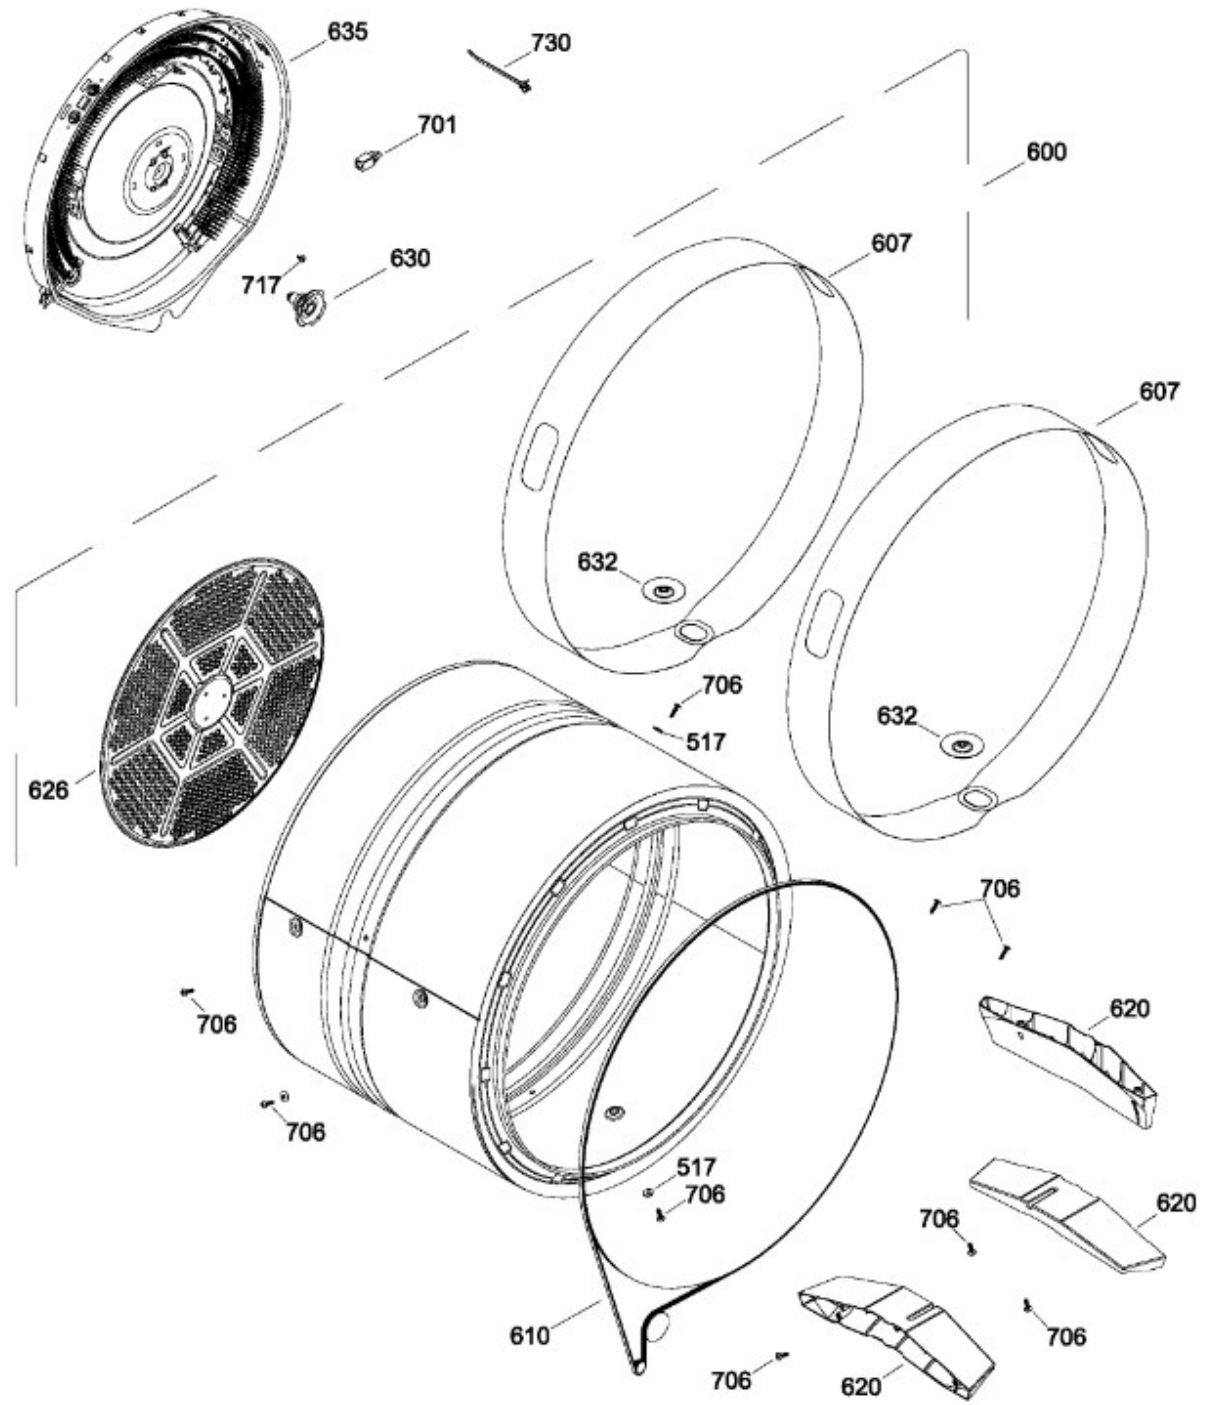

BENITO JUÁREZ #1500 GPE ZITON, CD. GUADALUPE NUEVO LEÓN TEL: 8183377999 Y 49
HORARIOS: LUNES A VIERNES 8:30 A 6:00 PM Y SÁBADOS DE 8:30 A 2:00 PM
WEB: www.denek.com

Guía	Refacción	Descripción
7	WW03L00349	PERILLA ENSAMBLE
12	248C1068P002	LOGO
31	WW02A00111	CHASSIS & PCB ENSAMBLE
32	189D7143P001	PROTECTOR FRONTAL
33	WW02L00348	CUBIERTA POSTERIOR(ROJO)
40	189D7156G014	PANEL Y GRAFICOS ENS(ORO)
100	WW02L00382	PANEL FRONTAL(ORO)
101	WW02L00089	FILTER + MESH ASSEMBLY
101	WW03L00186	FILTER + MESH ASSEMBLY
101	WW02F00614	MARCO Y FILTRO ENS
102	WW02L00025	INTERRUPTOR PUERTA
103	WW03L00187	SELLO FILTRO
108	WW02L00172	DOOR SWITCH COVER
110	WW02A00086	COJINETE SUP.
110	WW02A00086	COJINETE SUP.
111	WW03A00161	DUCTO TRAMPA
111	WW02F00604	DUCTO TRAMPA
113	WW02L00138	FELPA DUCTO RECOLECTOR
115	WW02A00033	BEARING_SLIDE
116	WW02L00038	BEARING_SLIDE
119	WW02F00131	FIELTRO
119	WW02F00784	FIELTRO
123	WW02A00056	STRIKE PLATE
124	WW02A00057	STRIKE PLATE
125	WW02F00088	SENSOR ROD
127	WW02A00067	LAMP
127	WW03F00458	LAMP
127	WW03F00458	LAMPARA
127	WW03F00458	LAMPARA
128	WW03A00117	SELLO
129	WW02F00255	ARNES CONJINETE SUPERIOR
129	WW03F00469	ARNES CONJINETE SUPERIOR
135	WW03F00307	SEGURO
136	WW03L00221	TAPON CIEGO(GRIS)
137	WW02F00372	DUCTO TRAMPA ENSAMBLE