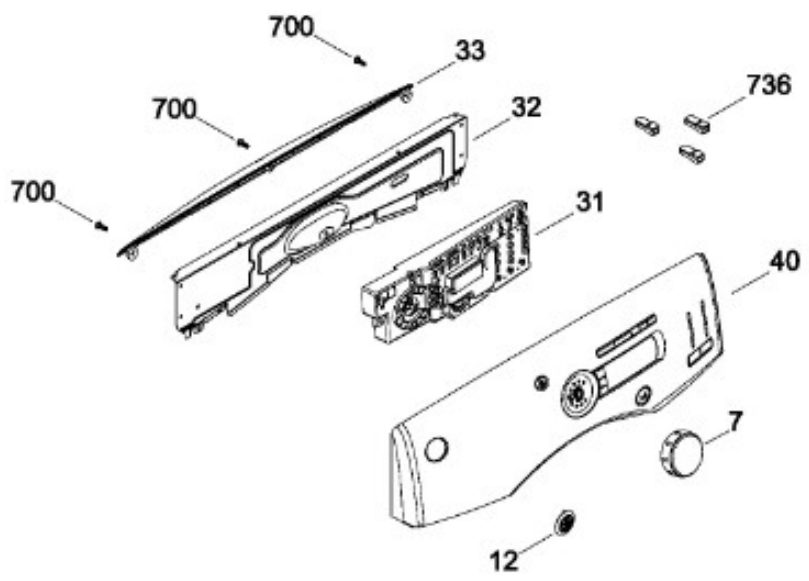

SECADORA GFMS355EL0MG

SISTEMA CONTROLES

GFMS350EL0WW
GFMS355EL0MG
GFMS355EL0MS
GFMS355EL0MV

BENITO JUÁREZ #1500 GPE ZIT00N, CD. GUADALUPE NUEVO LEÓN TEL: 8183377999 Y 49
HORARIOS: LUNES A VIERNES 8:30 A 6:00 PM Y SÁBADOS DE 8:30 A 2:00 PM
WEB: www.denek.com