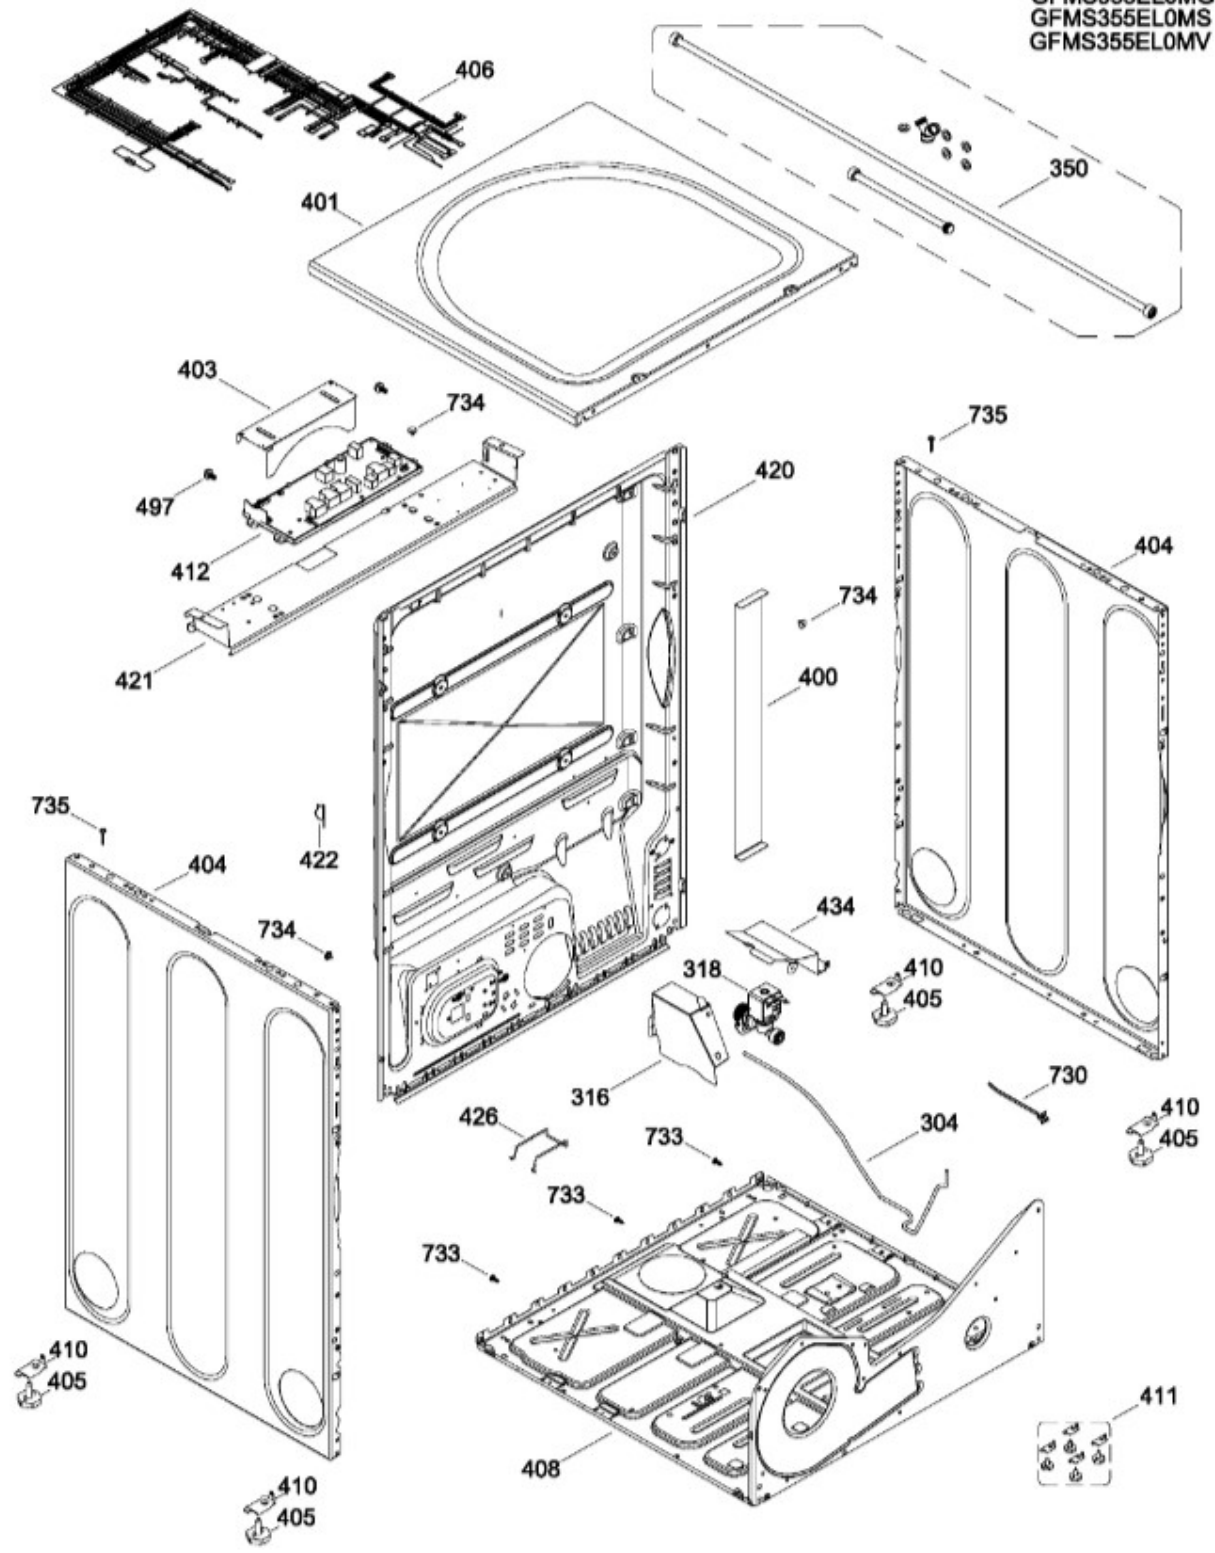

SECADORA GFMS355EL0MG

GABINETE

GFMS350EL0WW
GFMS355EL0MG
GFMS355EL0MS
GFMS355EL0MV