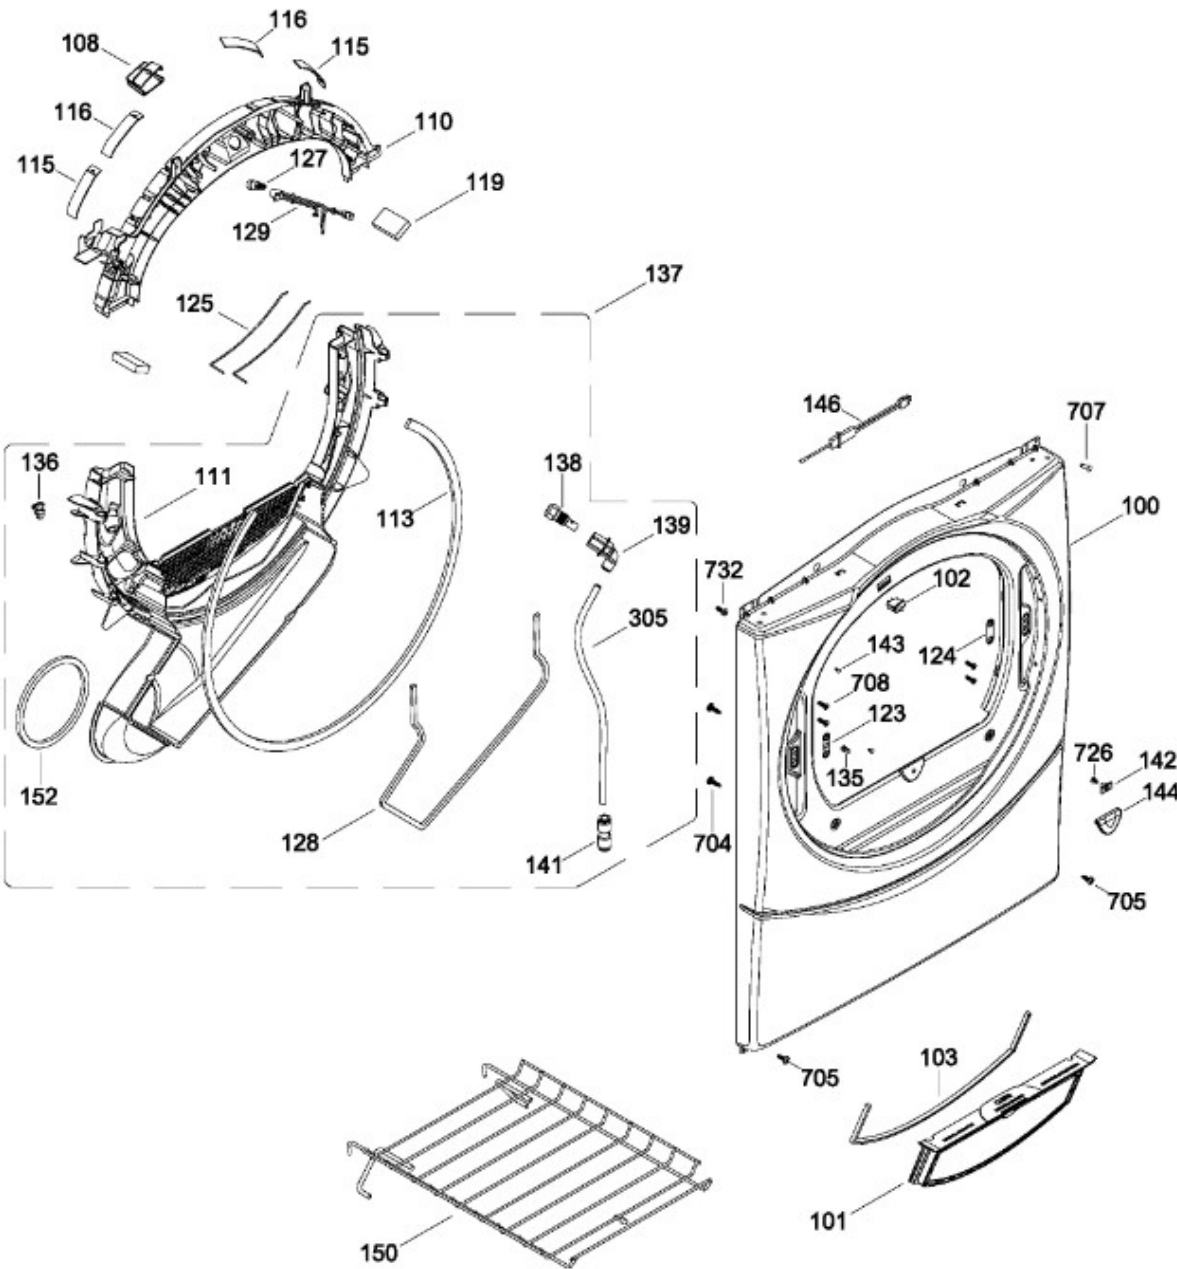

SECADORA GFMS355EL0MG

SISTEMA CONTROLES

GFMS350EL0WW
GFMS355EL0MG
GFMS355EL0MS
GFMS355EL0MV

BENITO JUÁREZ #1500 GPE ZIT00N, CD. GUADALUPE NUEVO LEÓN TEL: 8183377999 Y 49
HORARIOS: LUNES A VIERNES 8:30 A 6:00 PM Y SÁBADOS DE 8:30 A 2:00 PM
WEB: www.denek.com

SECADORA GFMS355E0MG

FRONT PANEL

GFMS350E0WW
GFMS355E0MG
GFMS355E0MS
GFMS355E0MV

BENITO JUÁREZ #1500 GPE ZITON, CD. GUADALUPE NUEVO LEÓN TEL: 8183377999 Y 49
HORARIOS: LUNES A VIERNES 8:30 A 6:00 PM Y SÁBADOS DE 8:30 A 2:00 PM
WEB: www.denek.com