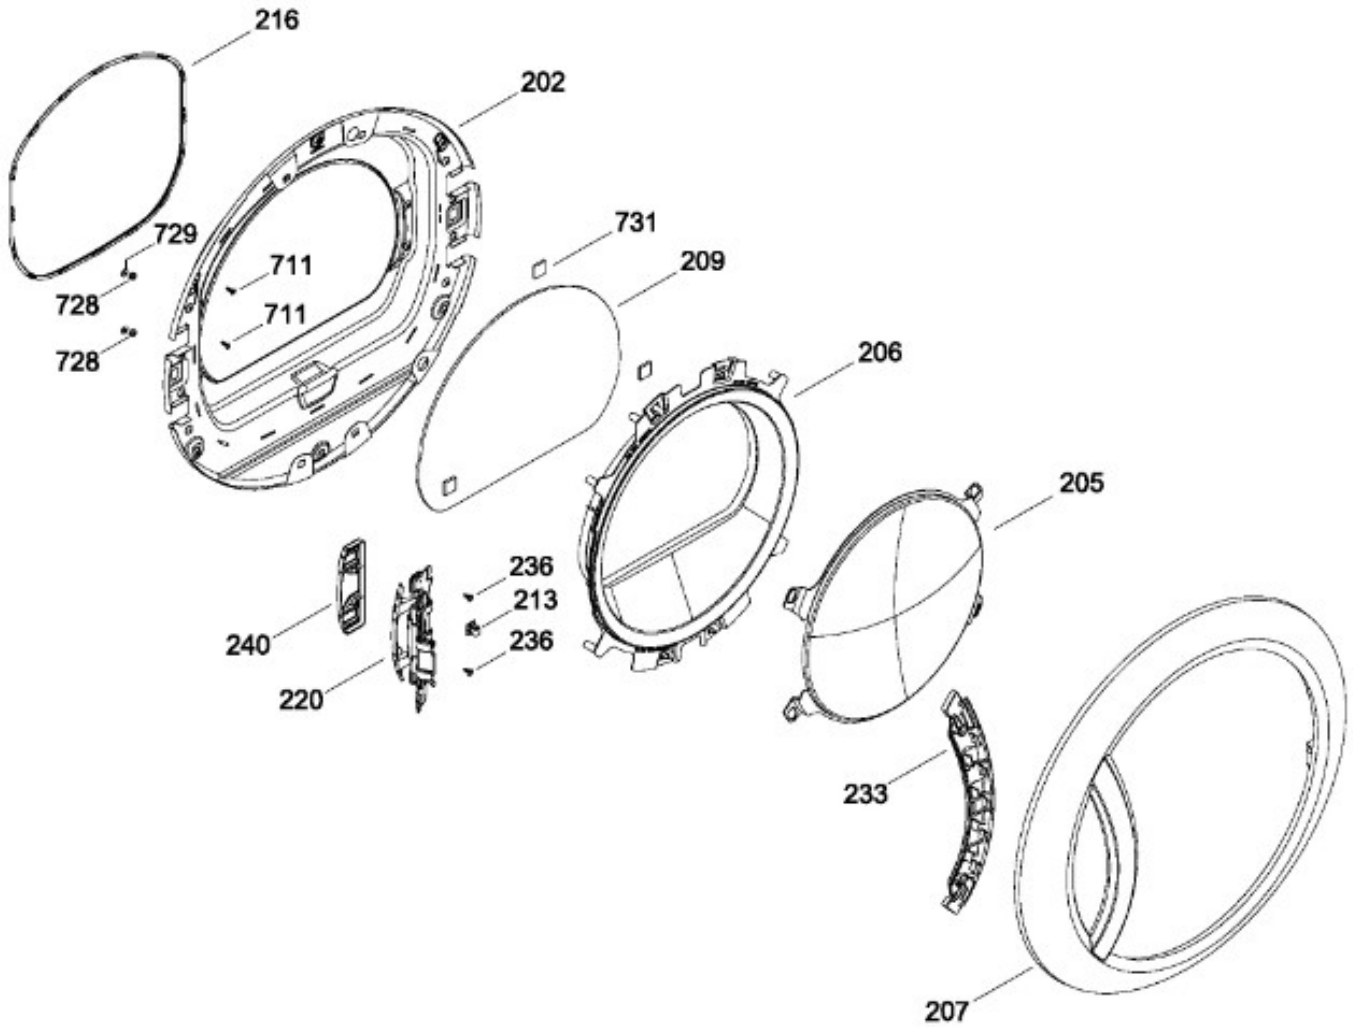

SECADORA GFMS355E0MG

FRONT PANEL

GFMS350E0WW
GFMS355E0MG
GFMS355E0MS
GFMS355E0MV

BENITO JUÁREZ #1500 GPE ZITON, CD. GUADALUPE NUEVO LEÓN TEL: 8183377999 Y 49
HORARIOS: LUNES A VIERNES 8:30 A 6:00 PM Y SÁBADOS DE 8:30 A 2:00 PM
WEB: www.denek.com

SECADORA GFMS355EL0MG

DOOR

GFMS350EL0WW
GFMS355EL0MG
GFMS355EL0MS
GFMS355EL0MV

BENITO JUÁREZ #1500 GPE ZITON, CD. GUADALUPE NUEVO LEÓN TEL: 8183377999 Y 49
HORARIOS: LUNES A VIERNES 8:30 A 6:00 PM Y SÁBADOS DE 8:30 A 2:00 PM
WEB: www.denek.com