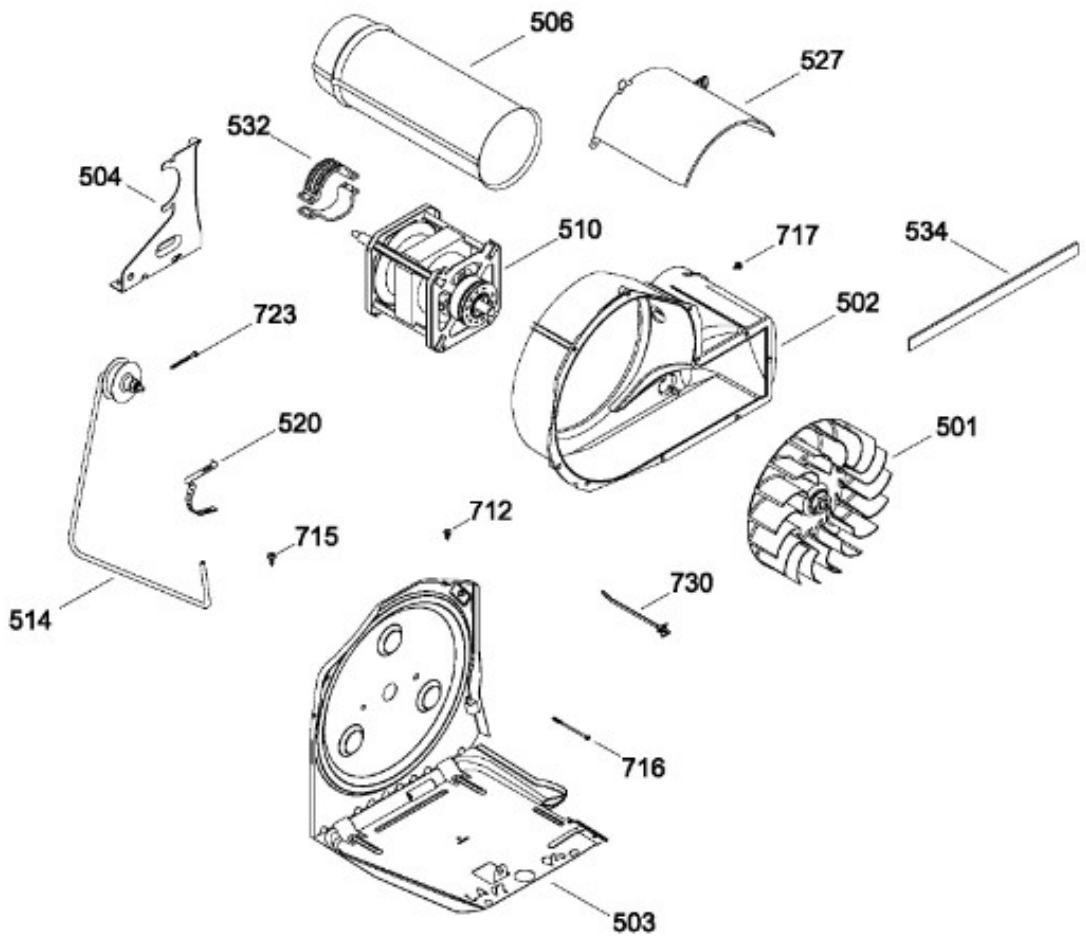

BENITO JUÁREZ #1500 GPE ZITON, CD. GUADALUPE NUEVO LEÓN TEL: 8183377999 Y 49
HORARIOS: LUNES A VIERNES 8:30 A 6:00 PM Y SÁBADOS DE 8:30 A 2:00 PM
WEB: www.denek.com