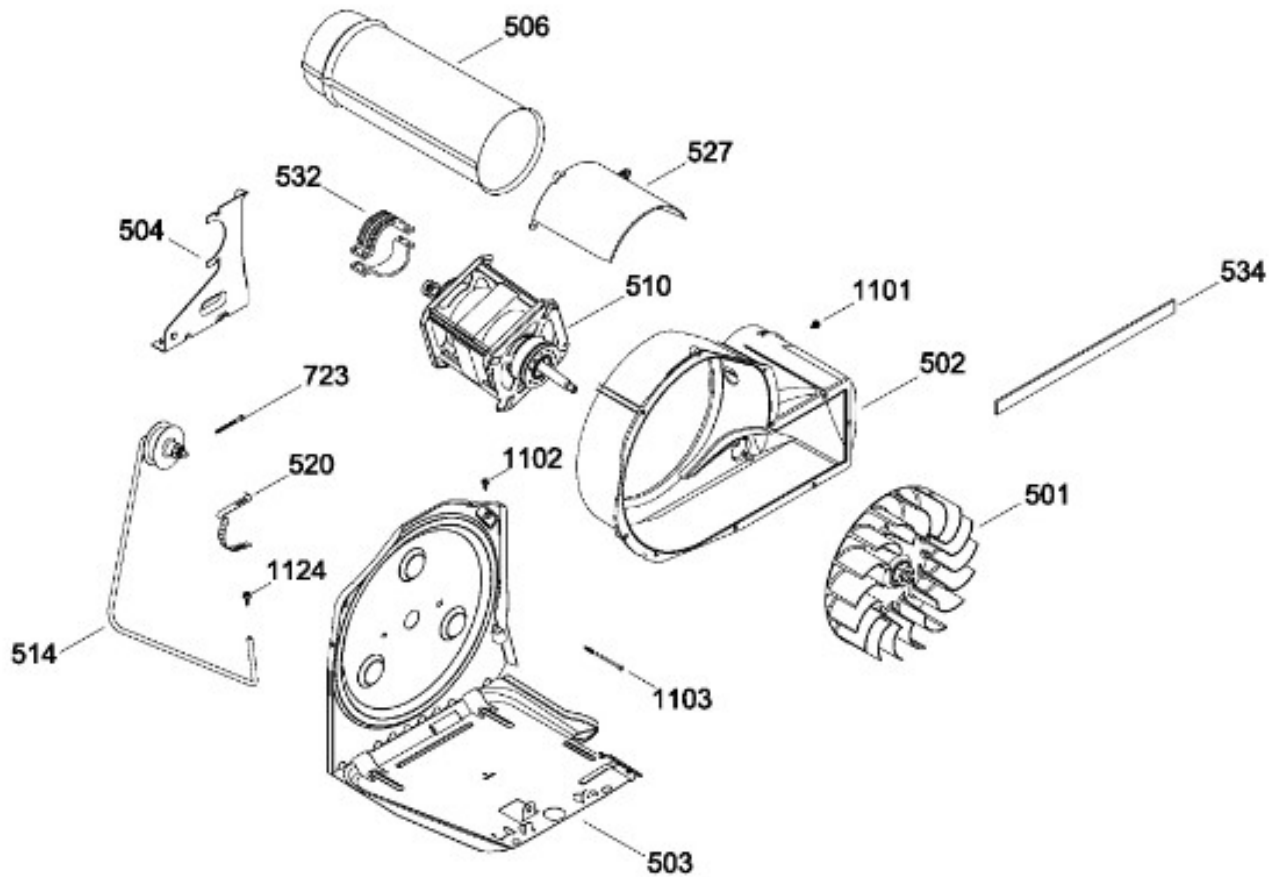

Distribuidor Autorizado

SurteRápido.com

Venta de Refacciones
Electrodomesticas

SECADORA GFMS355EL1MV

SISTEMA DE TRANSMISION / BLOWER & DRIVE ASSEMBLY

GFMS355EL1MG
GFMS355EL1MS
GFMS355EL1MV