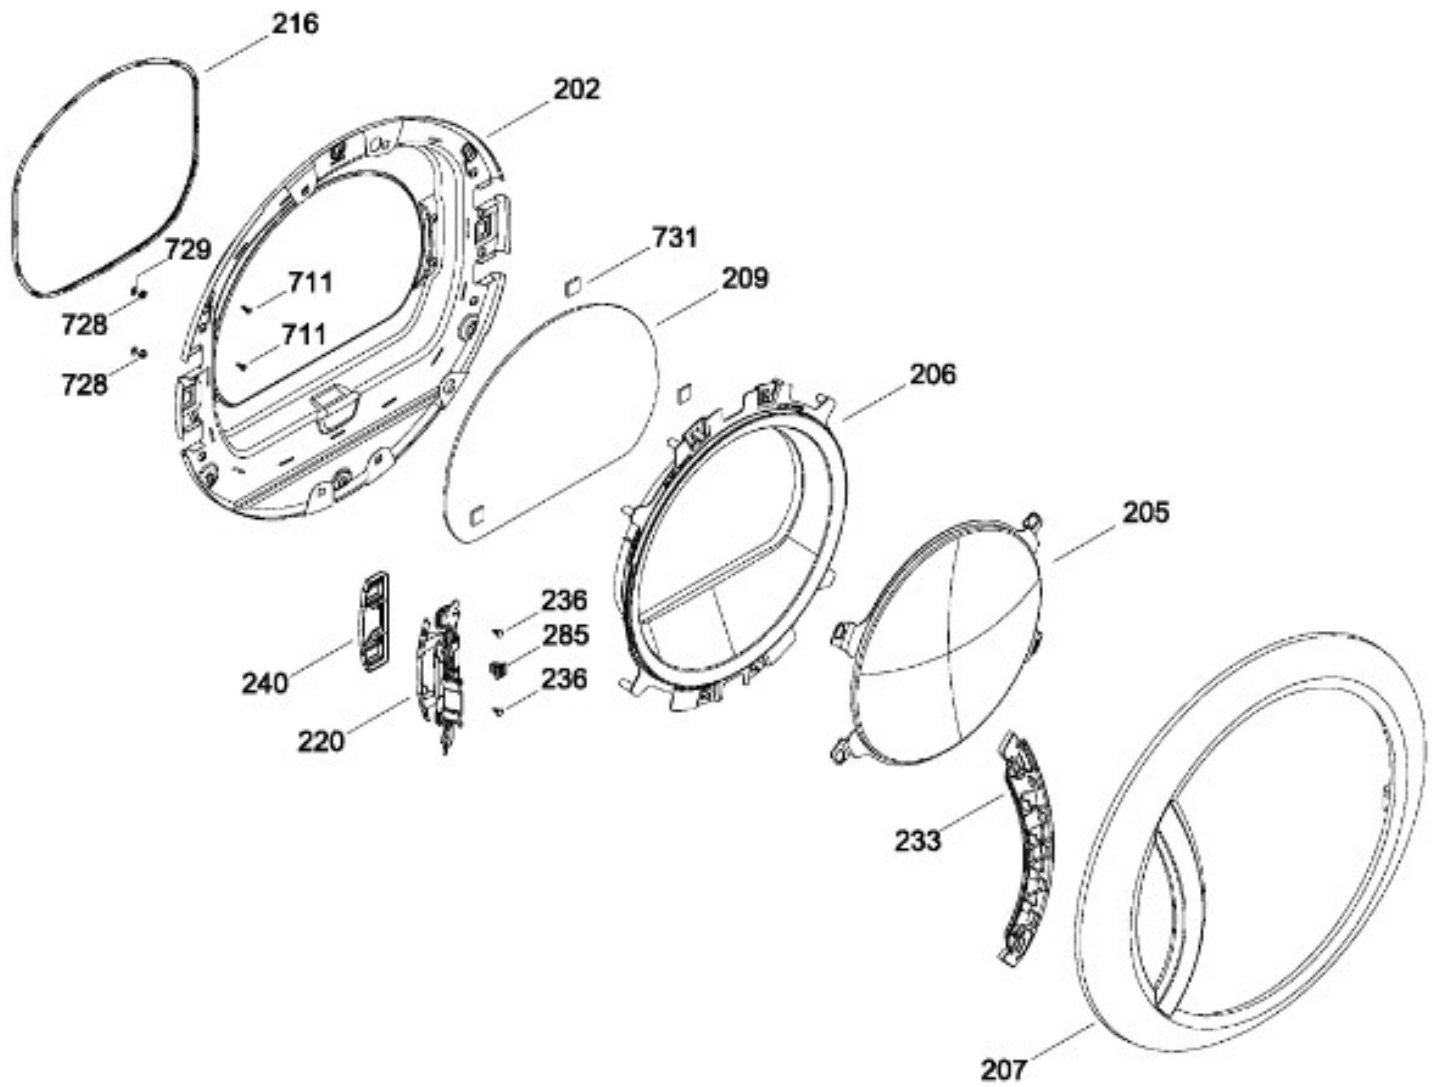

Distribuidor Autorizado

SurteRápido.com

Venta de Refacciones
Electrodomesticas

SECADORA GFMS355EL1MV

DOOR

GFMS355EL1MG
GFMS355EL1MS
GFMS355EL1MV