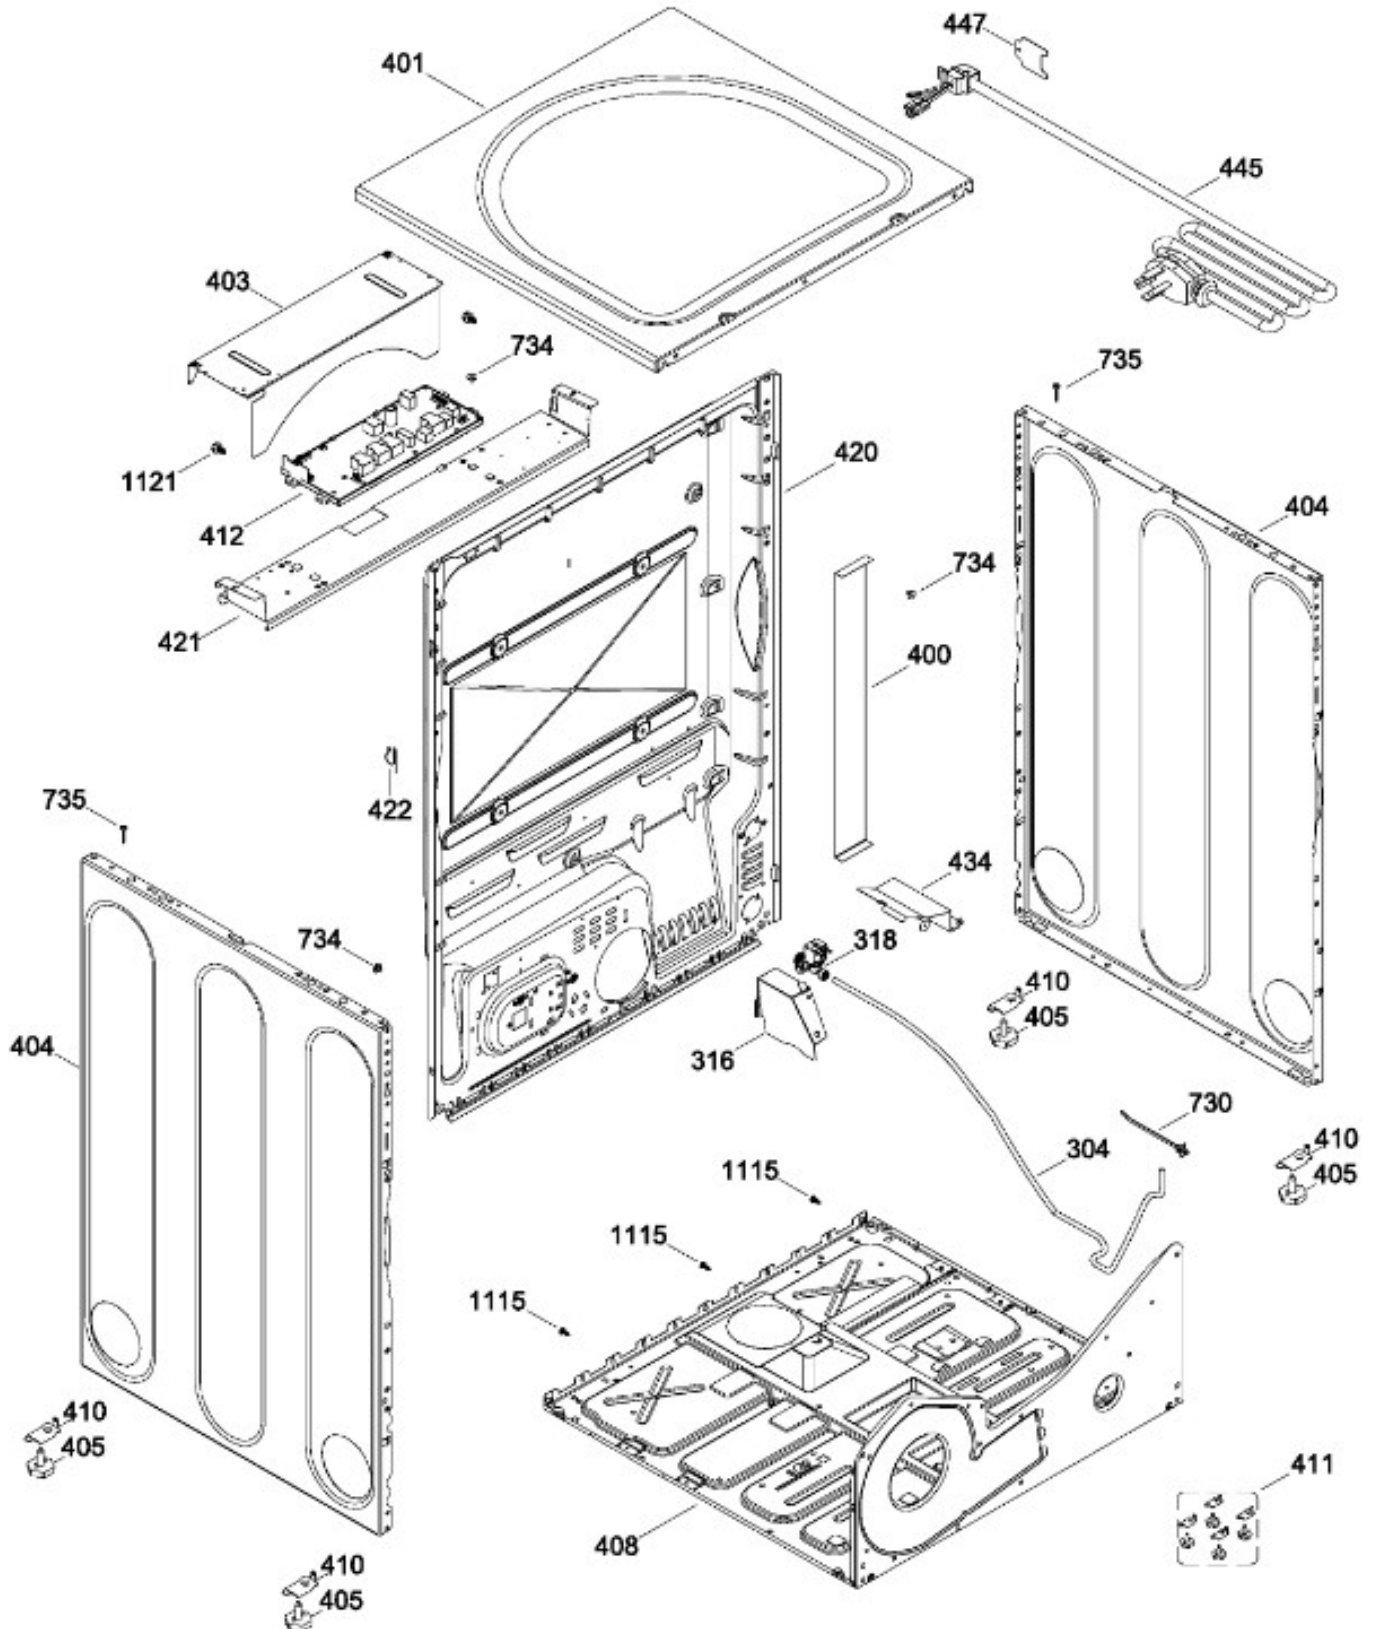

Distribuidor Autorizado

SurteRápido.com

Venta de Refacciones
Electrodomesticas

SECADORA GFMS355EL1MV

GABINETE

GFMS355EL1MG
GFMS355EL1MS
GFMS355EL1MV