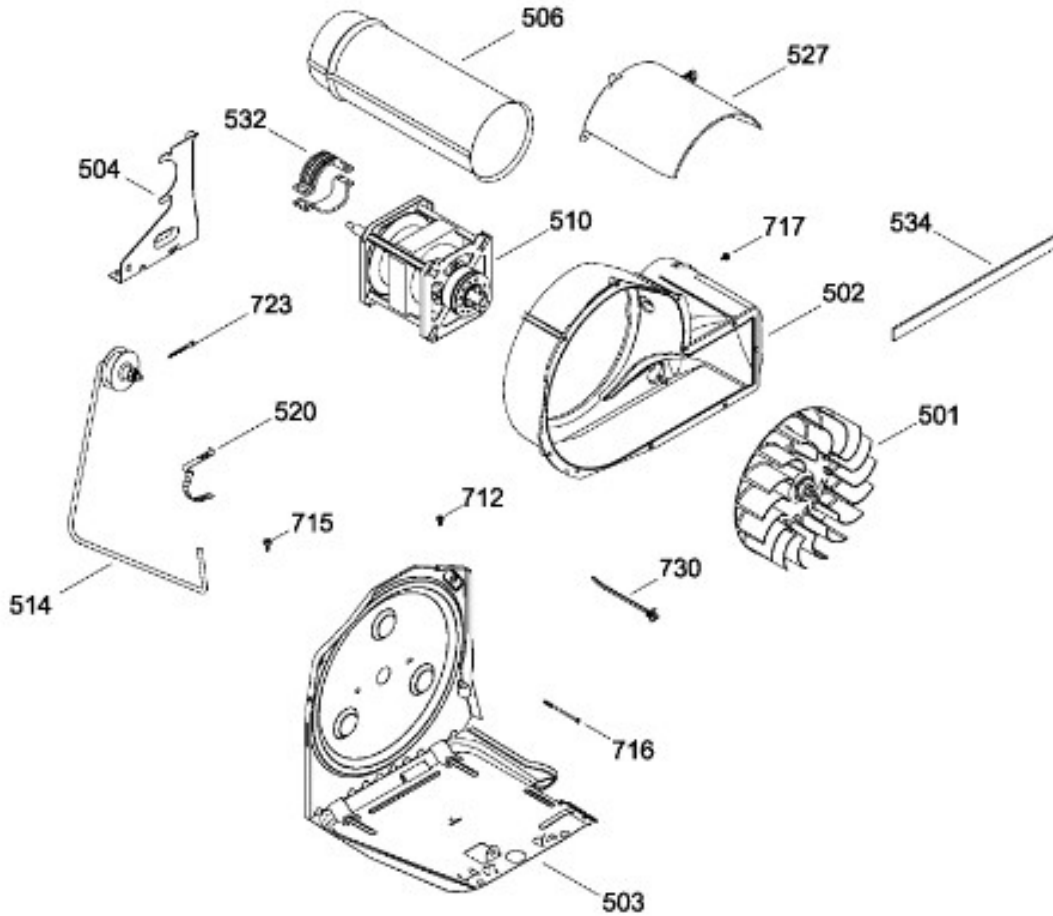

Distribuidor Autorizado

SurteRápido.com

Venta de Refacciones
Electrodomesticas

SECADORA GFMS355GL0MG

SISTEMA DE TRANSMISION / BLOWER & DRIVE ASSEMBLY

GFMS350GL0WW
GFMS355GL0MG
GFMS355GL0MS
GFMS355GL0MV