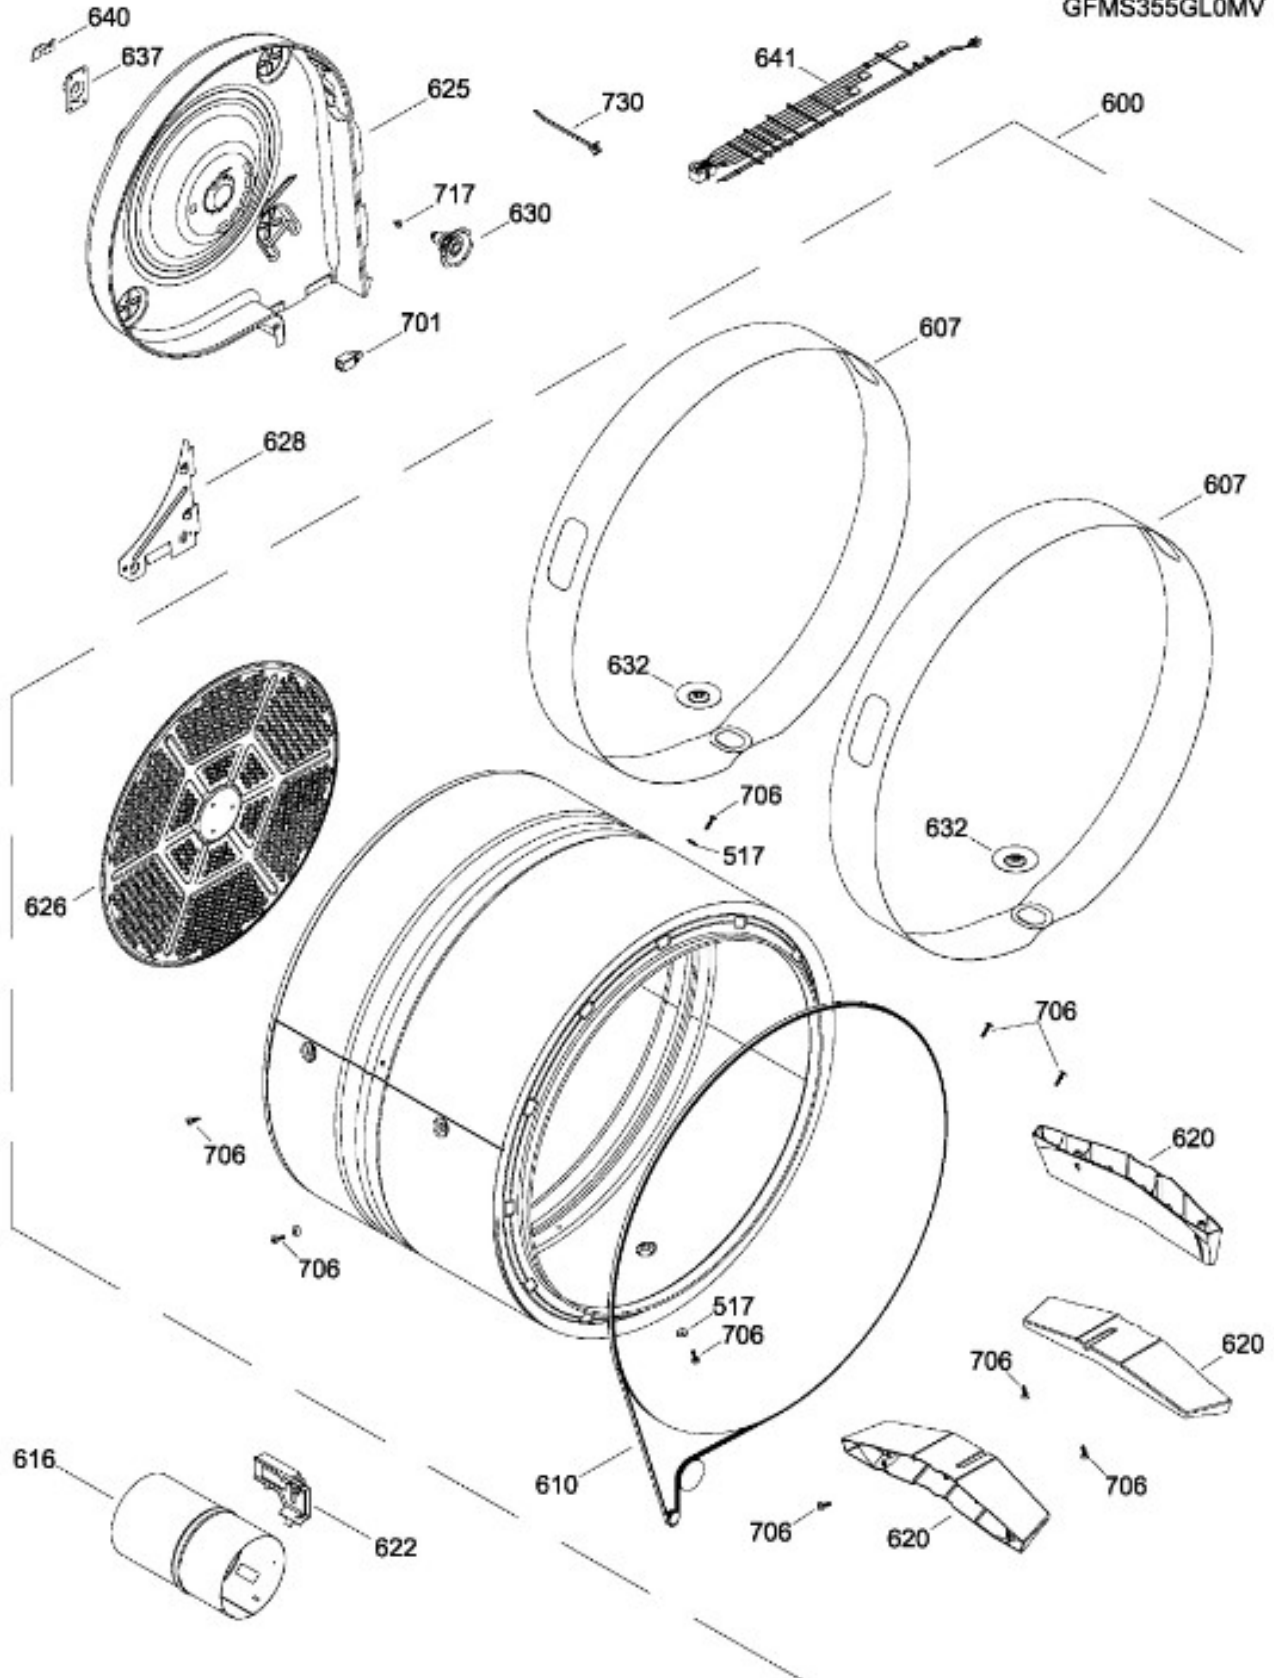

Distribuidor Autorizado

SurteRápido.com

Venta de Refacciones
Electrodomesticas

SECADORA GFMS355GL0MG

TAMBOR

GFMS350GL0WW
GFMS355GL0MG
GFMS355GL0MS
GFMS355GL0MV

Distribuidor Autorizado

SurteRápido.com

Venta de Refacciones
Electrodomesticas

SECADORA GFMS355GL0MG

Guía	Refacción	Descripción
7	WW03L00349	PERILLA ENSAMBLE
12	248C1068P002	LOGO
31	WW02A00111	CHASSIS & PCB ENSAMBLE
32	189D7143P001	PROTECTOR FRONTAL
33	WW02L00348	CUBIERTA POSTERIOR(ROJO)
40	189D7156G014	PANEL Y GRAFICOS ENS(ORO)
100	WW02L00382	PANEL FRONTAL(ORO)
101	WW02L00089	FILTER + MESH ASSEMBLY
101	WW03L00186	FILTER + MESH ASSEMBLY
101	WW02F00614	MARCO Y FILTRO ENS
102	WW02L00025	INTERRUPTOR PUERTA
103	WW03L00187	SELLO FILTRO
108	WW02L00172	DOOR SWITCH COVER
110	WW02A00086	COJINETE SUP.
110	WW02A00086	COJINETE SUP.
111	WW03A00161	DUCTO TRAMPA
111	WW03A00161	DUCTO TRAMPA
111	WW02F00604	DUCTO TRAMPA
113	WW02L00138	FELPA DUCTO RECOLECTOR
115	WW02A00033	BEARING_SLIDE
116	WW02L00038	BEARING_SLIDE
119	WW02F00131	FIELTRO
119	WW02F00784	FIELTRO
123	WW02A00056	STRIKE PLATE
124	WW02A00057	STRIKE PLATE
125	WW02F00088	SENSOR ROD
127	WW02A00067	LAMP
127	WW03F00458	LAMP
127	WW03F00458	LAMPARA
127	WW03F00458	LAMPARA
128	WW03A00117	SELLO
129	WW02F00255	ARNES CONJINETE SUPERIOR
129	WW03F00469	ARNES CONJINETE SUPERIOR
135	WW03F00307	SEGURO
136	WW03L00221	TAPON CIEGO(GRIS)